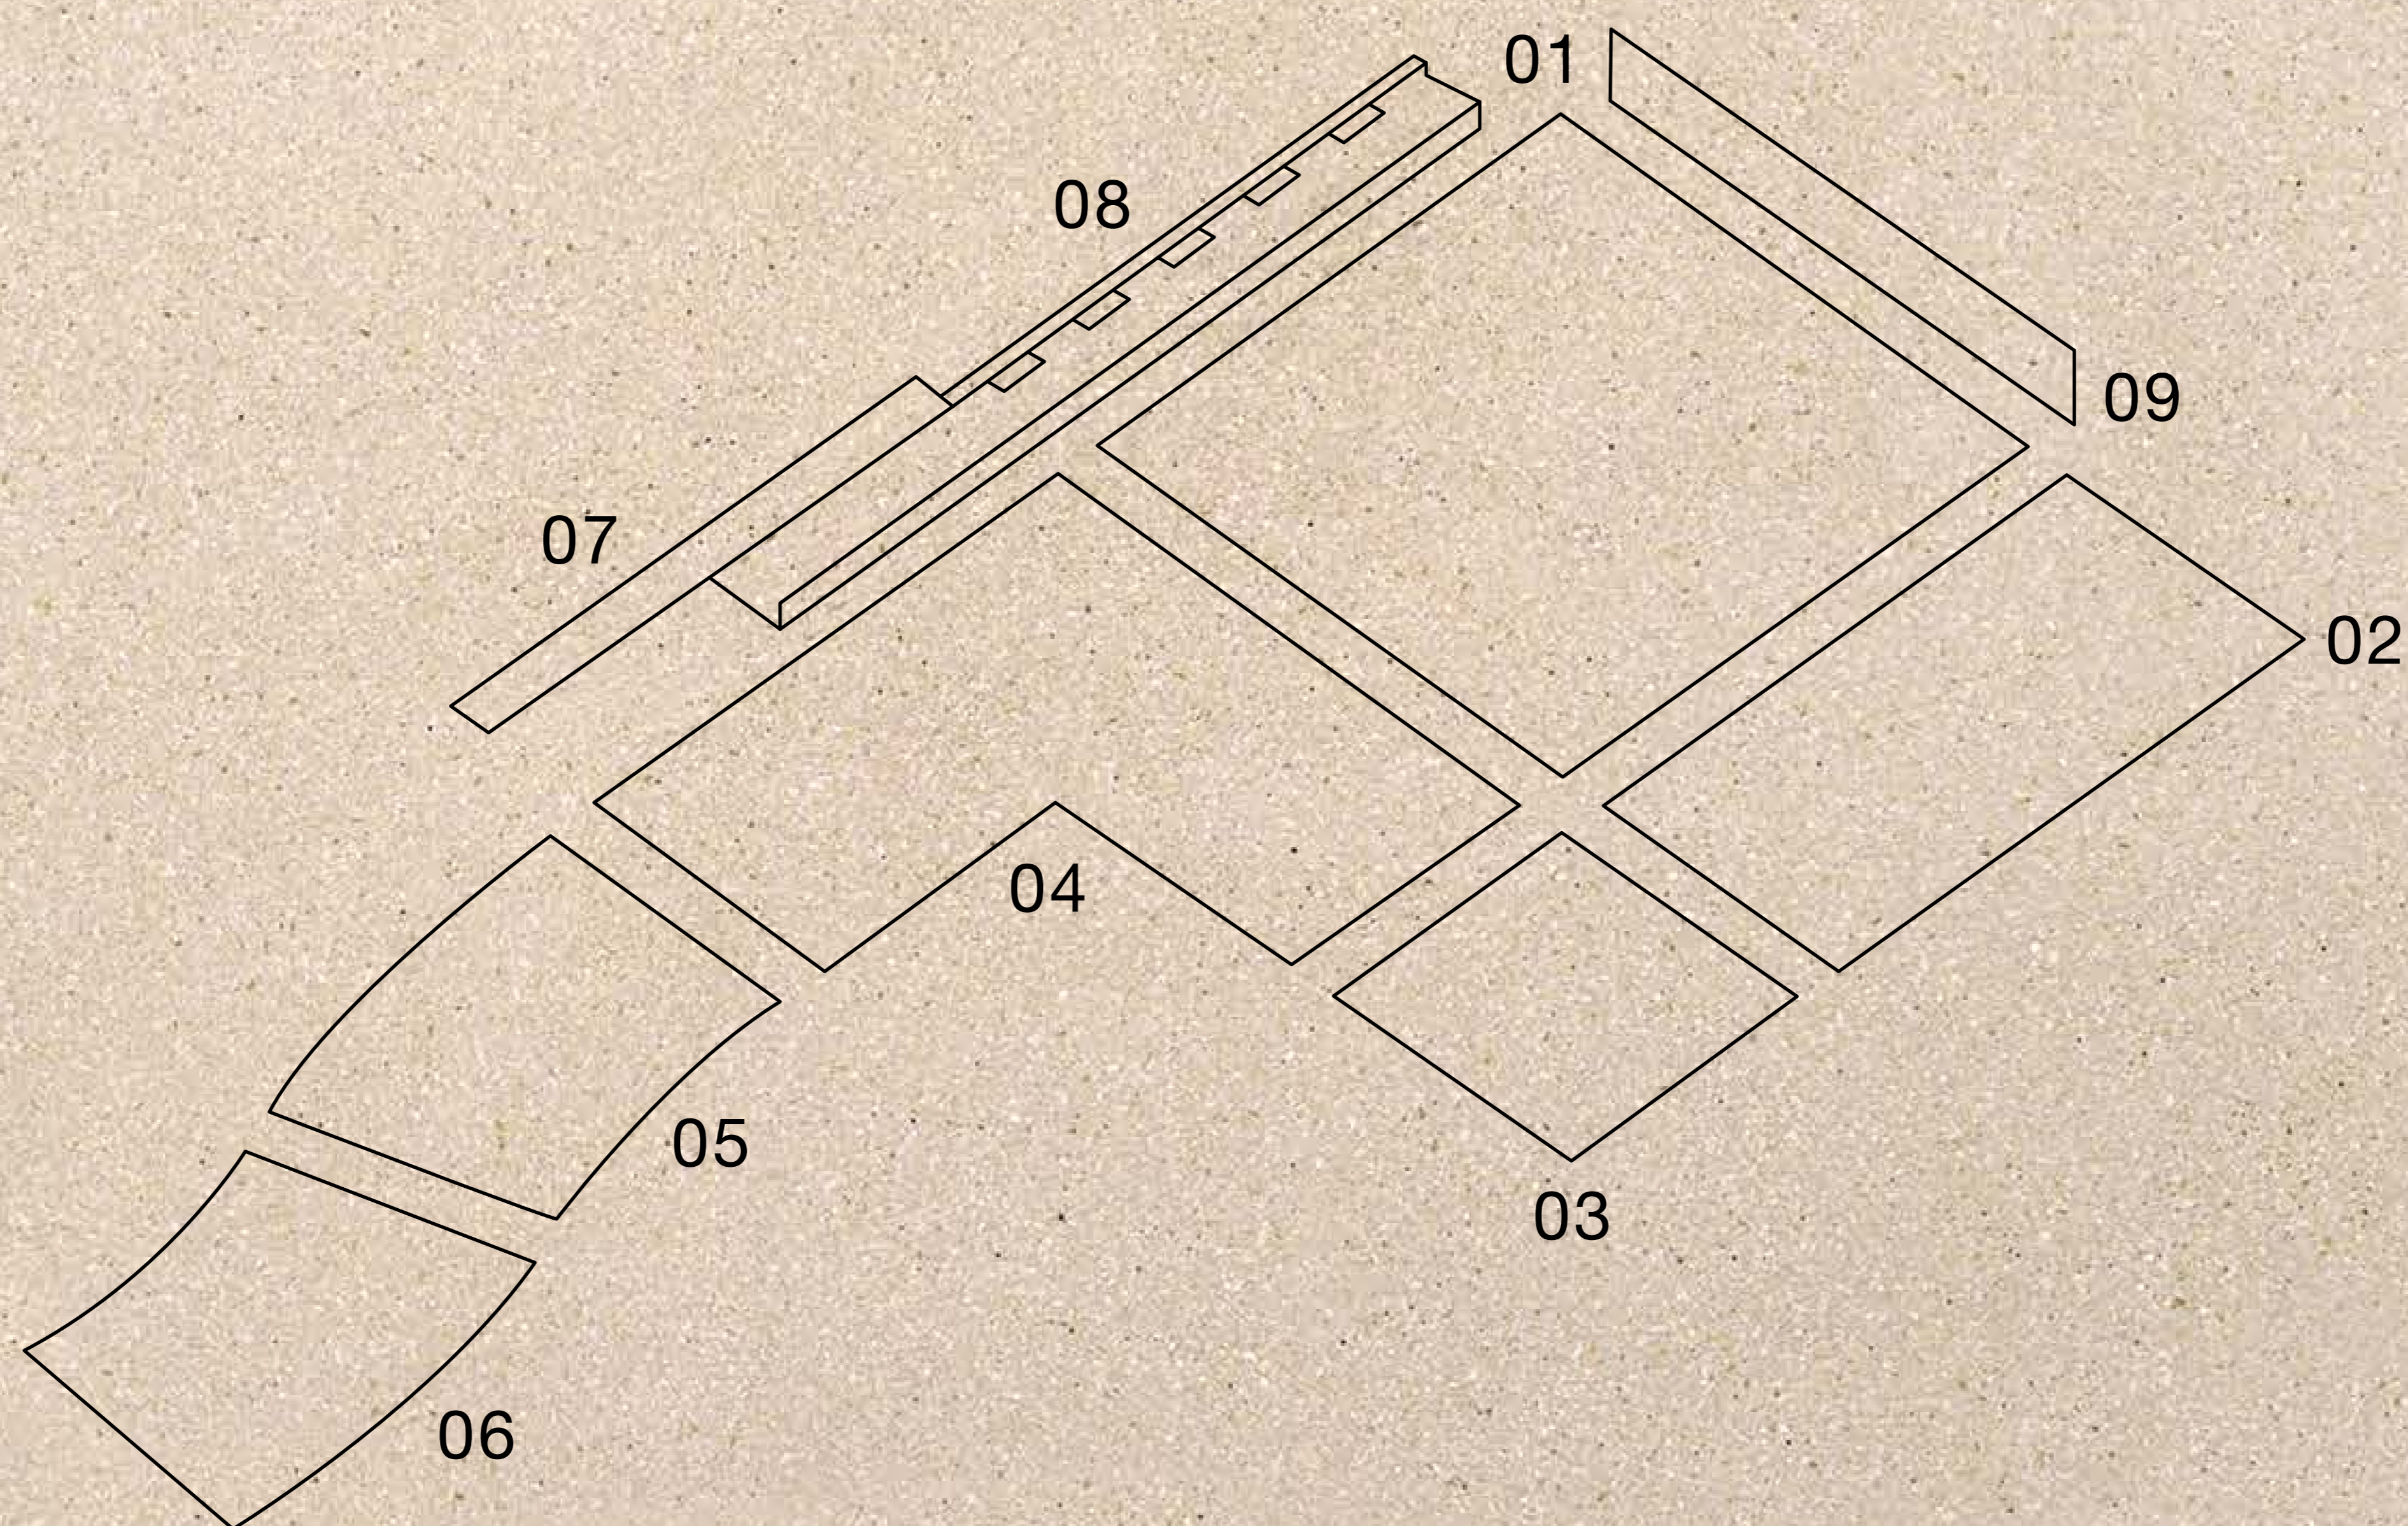

giardino

Giardino Grigio Quadrato
90x90 EXT

Giardino Grigio Concavo
40x60 EXT

Giardino Grigio Convesso
40x60 EXT

Aeterna Avorio Aqua
14,5x14,5 EXT BOLD

giardino

sabbia

- 1. Quadrato
90x90 EXT
- 2. Dritto
40x90 EXT
- 3. Cantonata
40x40 EXT
- 4. Angolo
90x90 EXT
- 5. Cantonata
40x40 EXT
- 6. Concavo
40x60 EXT
- 7. Convesso
40x60 EXT
- 8. Linea 7x90
EXT
- 9. Ralo Canal
13x120
- 10. Gonna
15x90 EXT