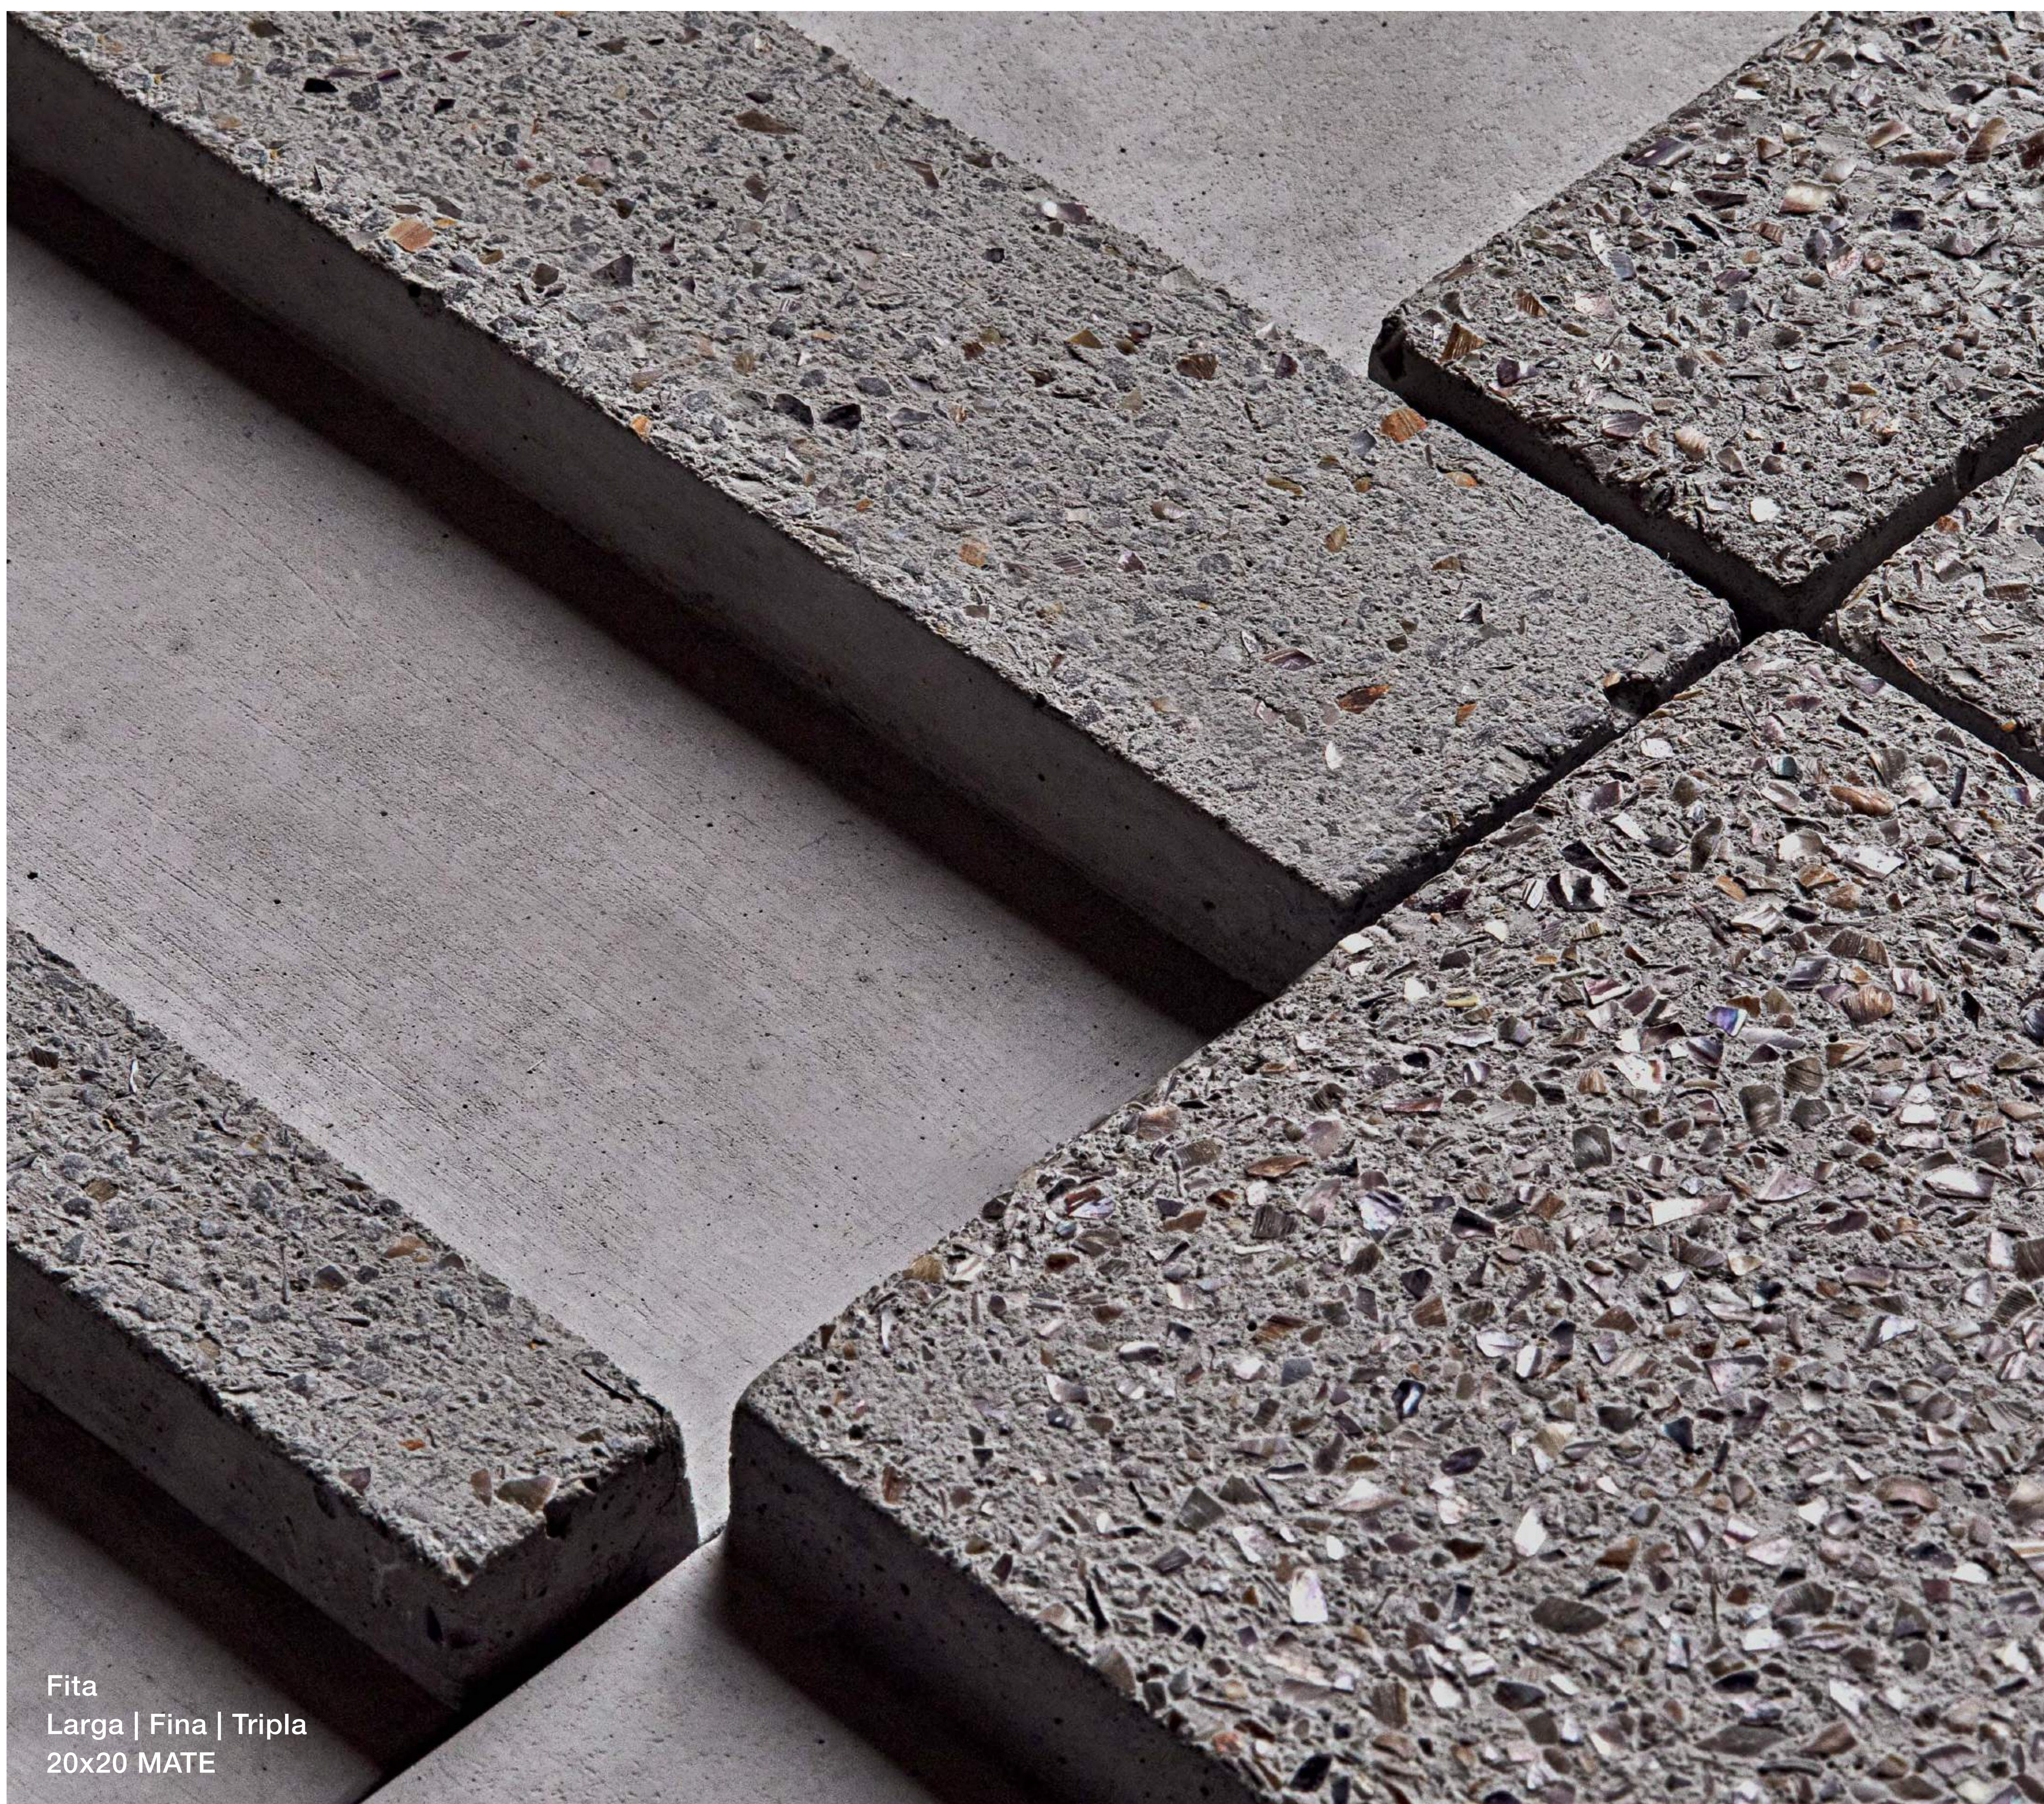

cioccolato

Cioccolato Travertino
30x30
MATE TEL

fita

fita

Fita
Larga | Fina | Tripla
20x20 MATE

Inspirada em um dos cinco princípios da arquitetura modernista de Le Corbusier, Fita une a singularidade das linhas com os diferentes relevos que se formam a partir delas. Uma nova possibilidade sustentável produzida com conchas do sururu, molusco patrimônio imaterial de Alagoas, a mesma matéria-prima do Cobogó Mundaú e da linha de revestimento Solar. O tom neutro e sólido do concreto compõe a superfície ao lado de um relevo texturizado com os detalhes furta-cor da biomatéria. Fita é, na sua essência, modernista: simples, racional e sem excessos. Para projetos despretensiosamente extraordinários.