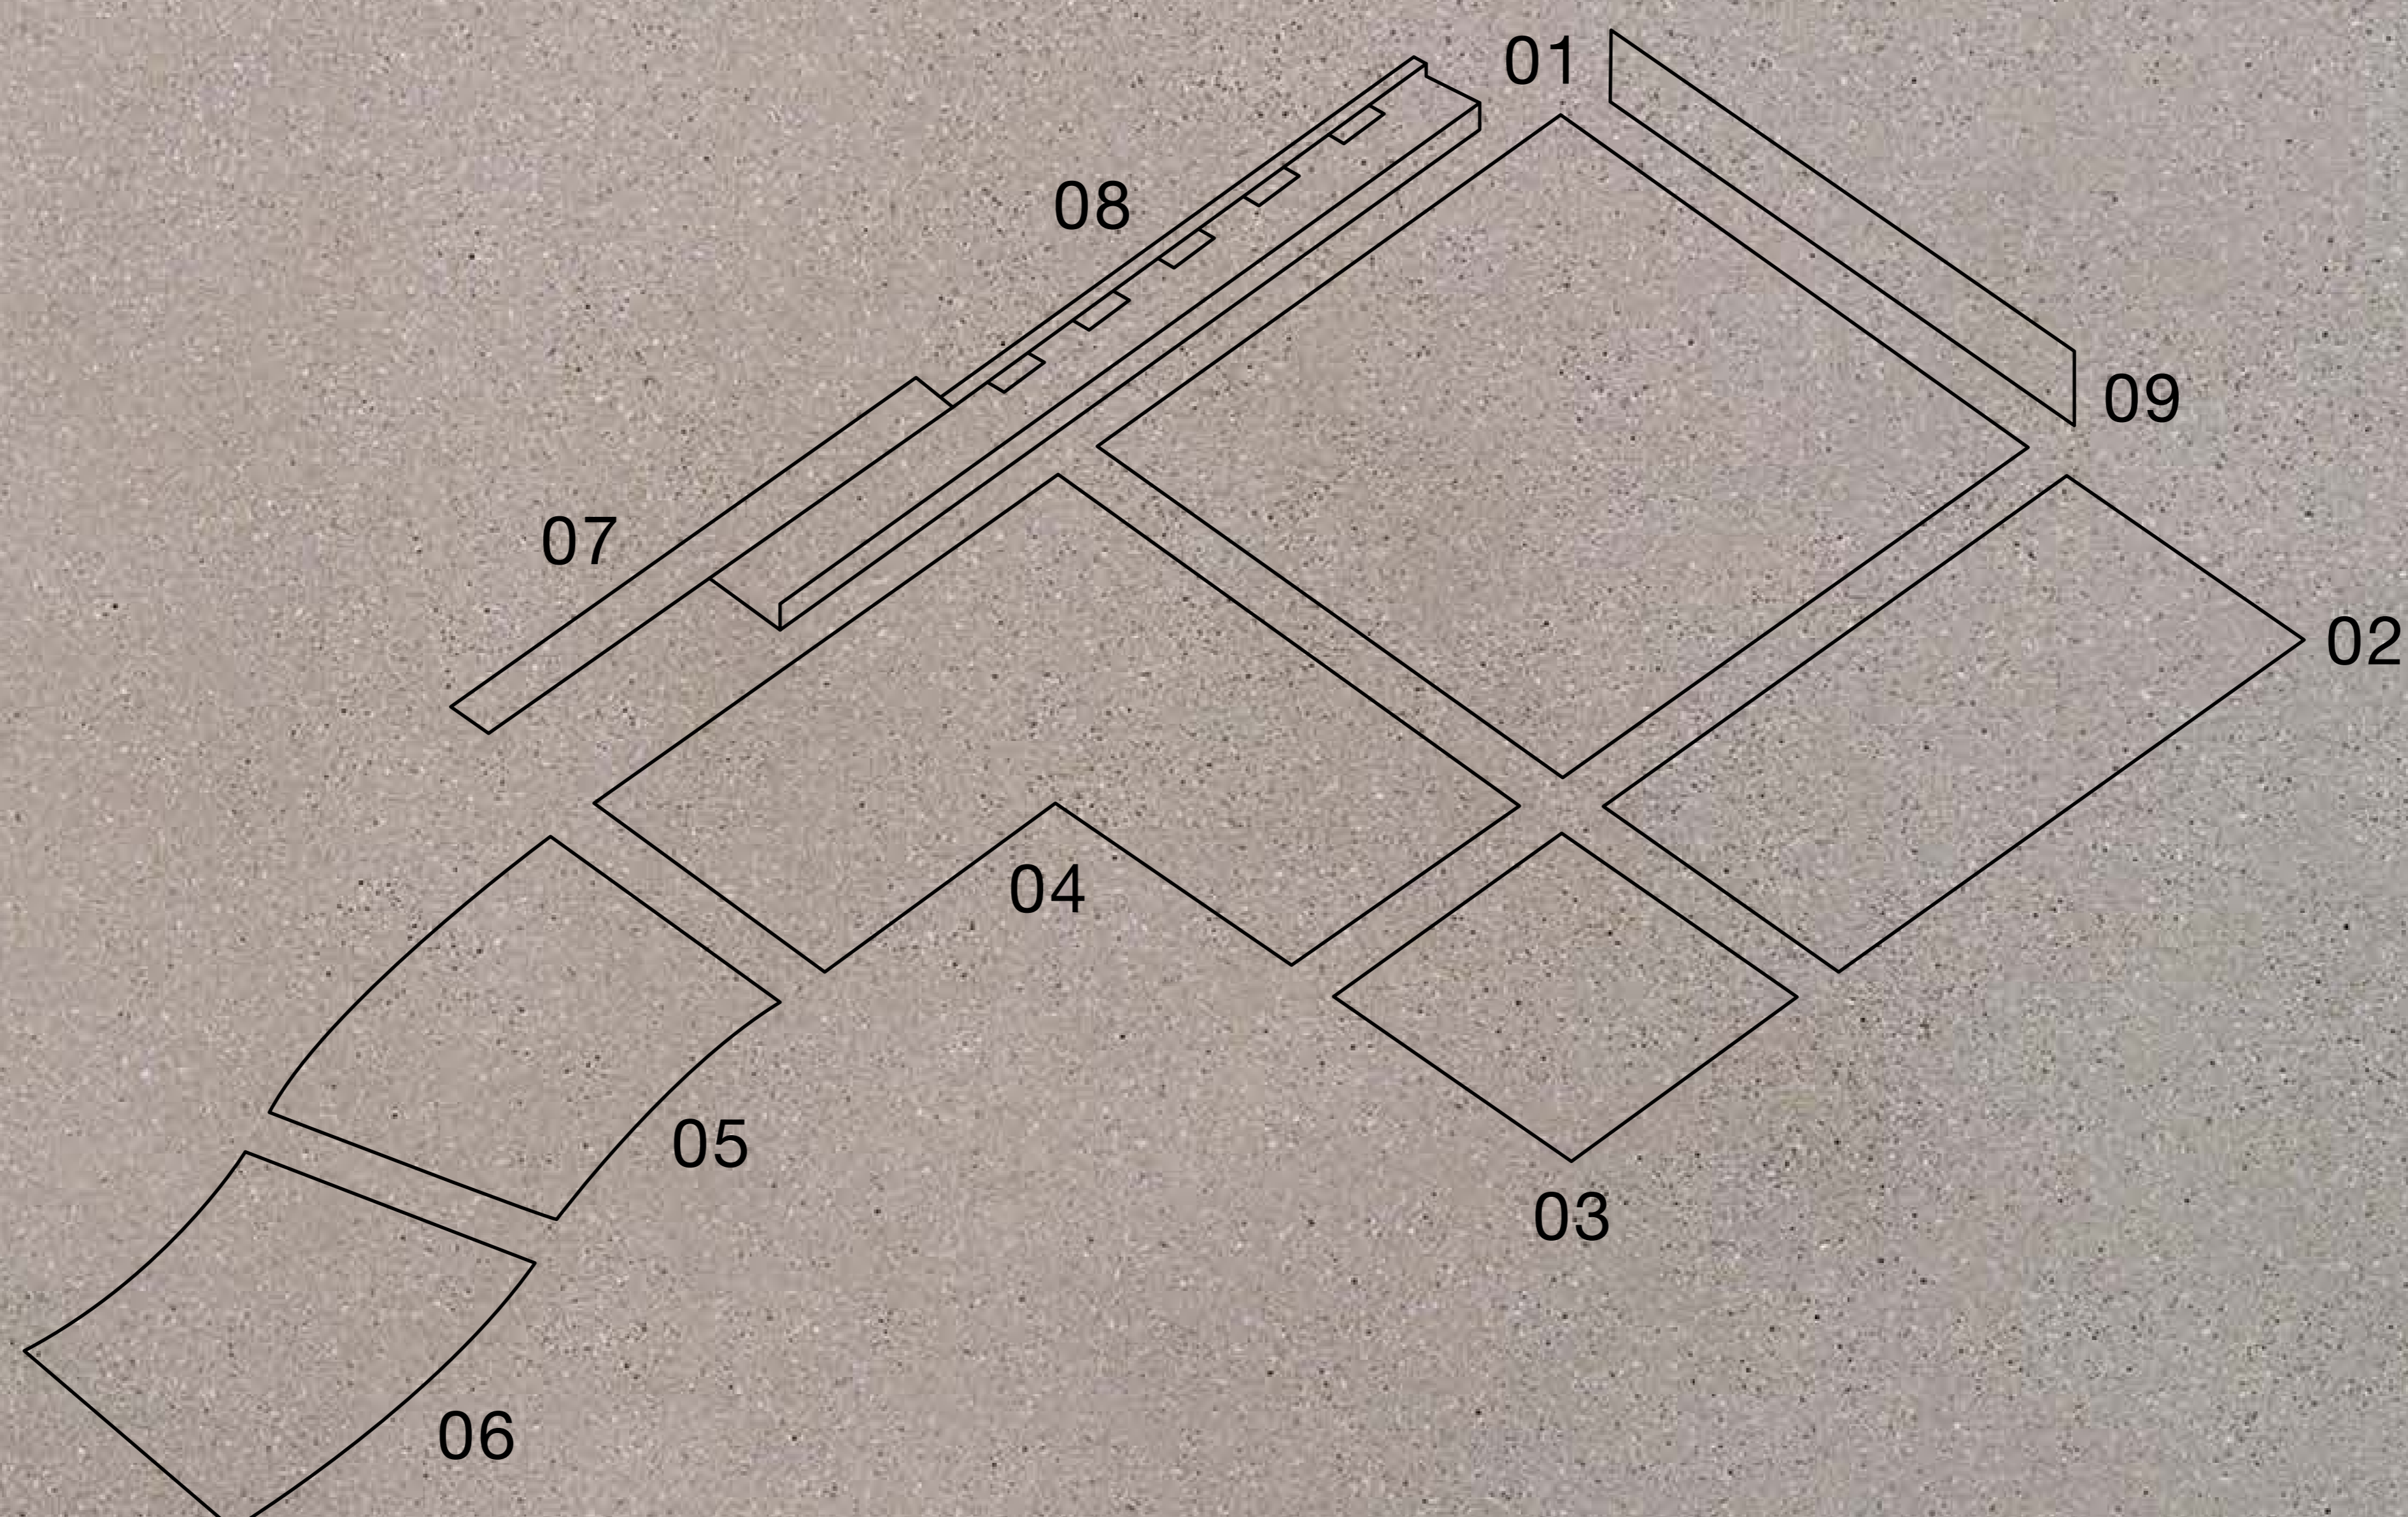

grigio

1. Quadrato
  90x90 EXT
2. Dritto 40x90
  EXT
3. Cantonata
  40x40 EXT
4. Angolo
  90x90 EXT
5. Concavo
  40x60 EXT
6. Convesso
  40x60 EXT
7. Linea 7x90
  EXT
8. Ralo Canal
  13x120
9. Gonna 15x90
  EXT