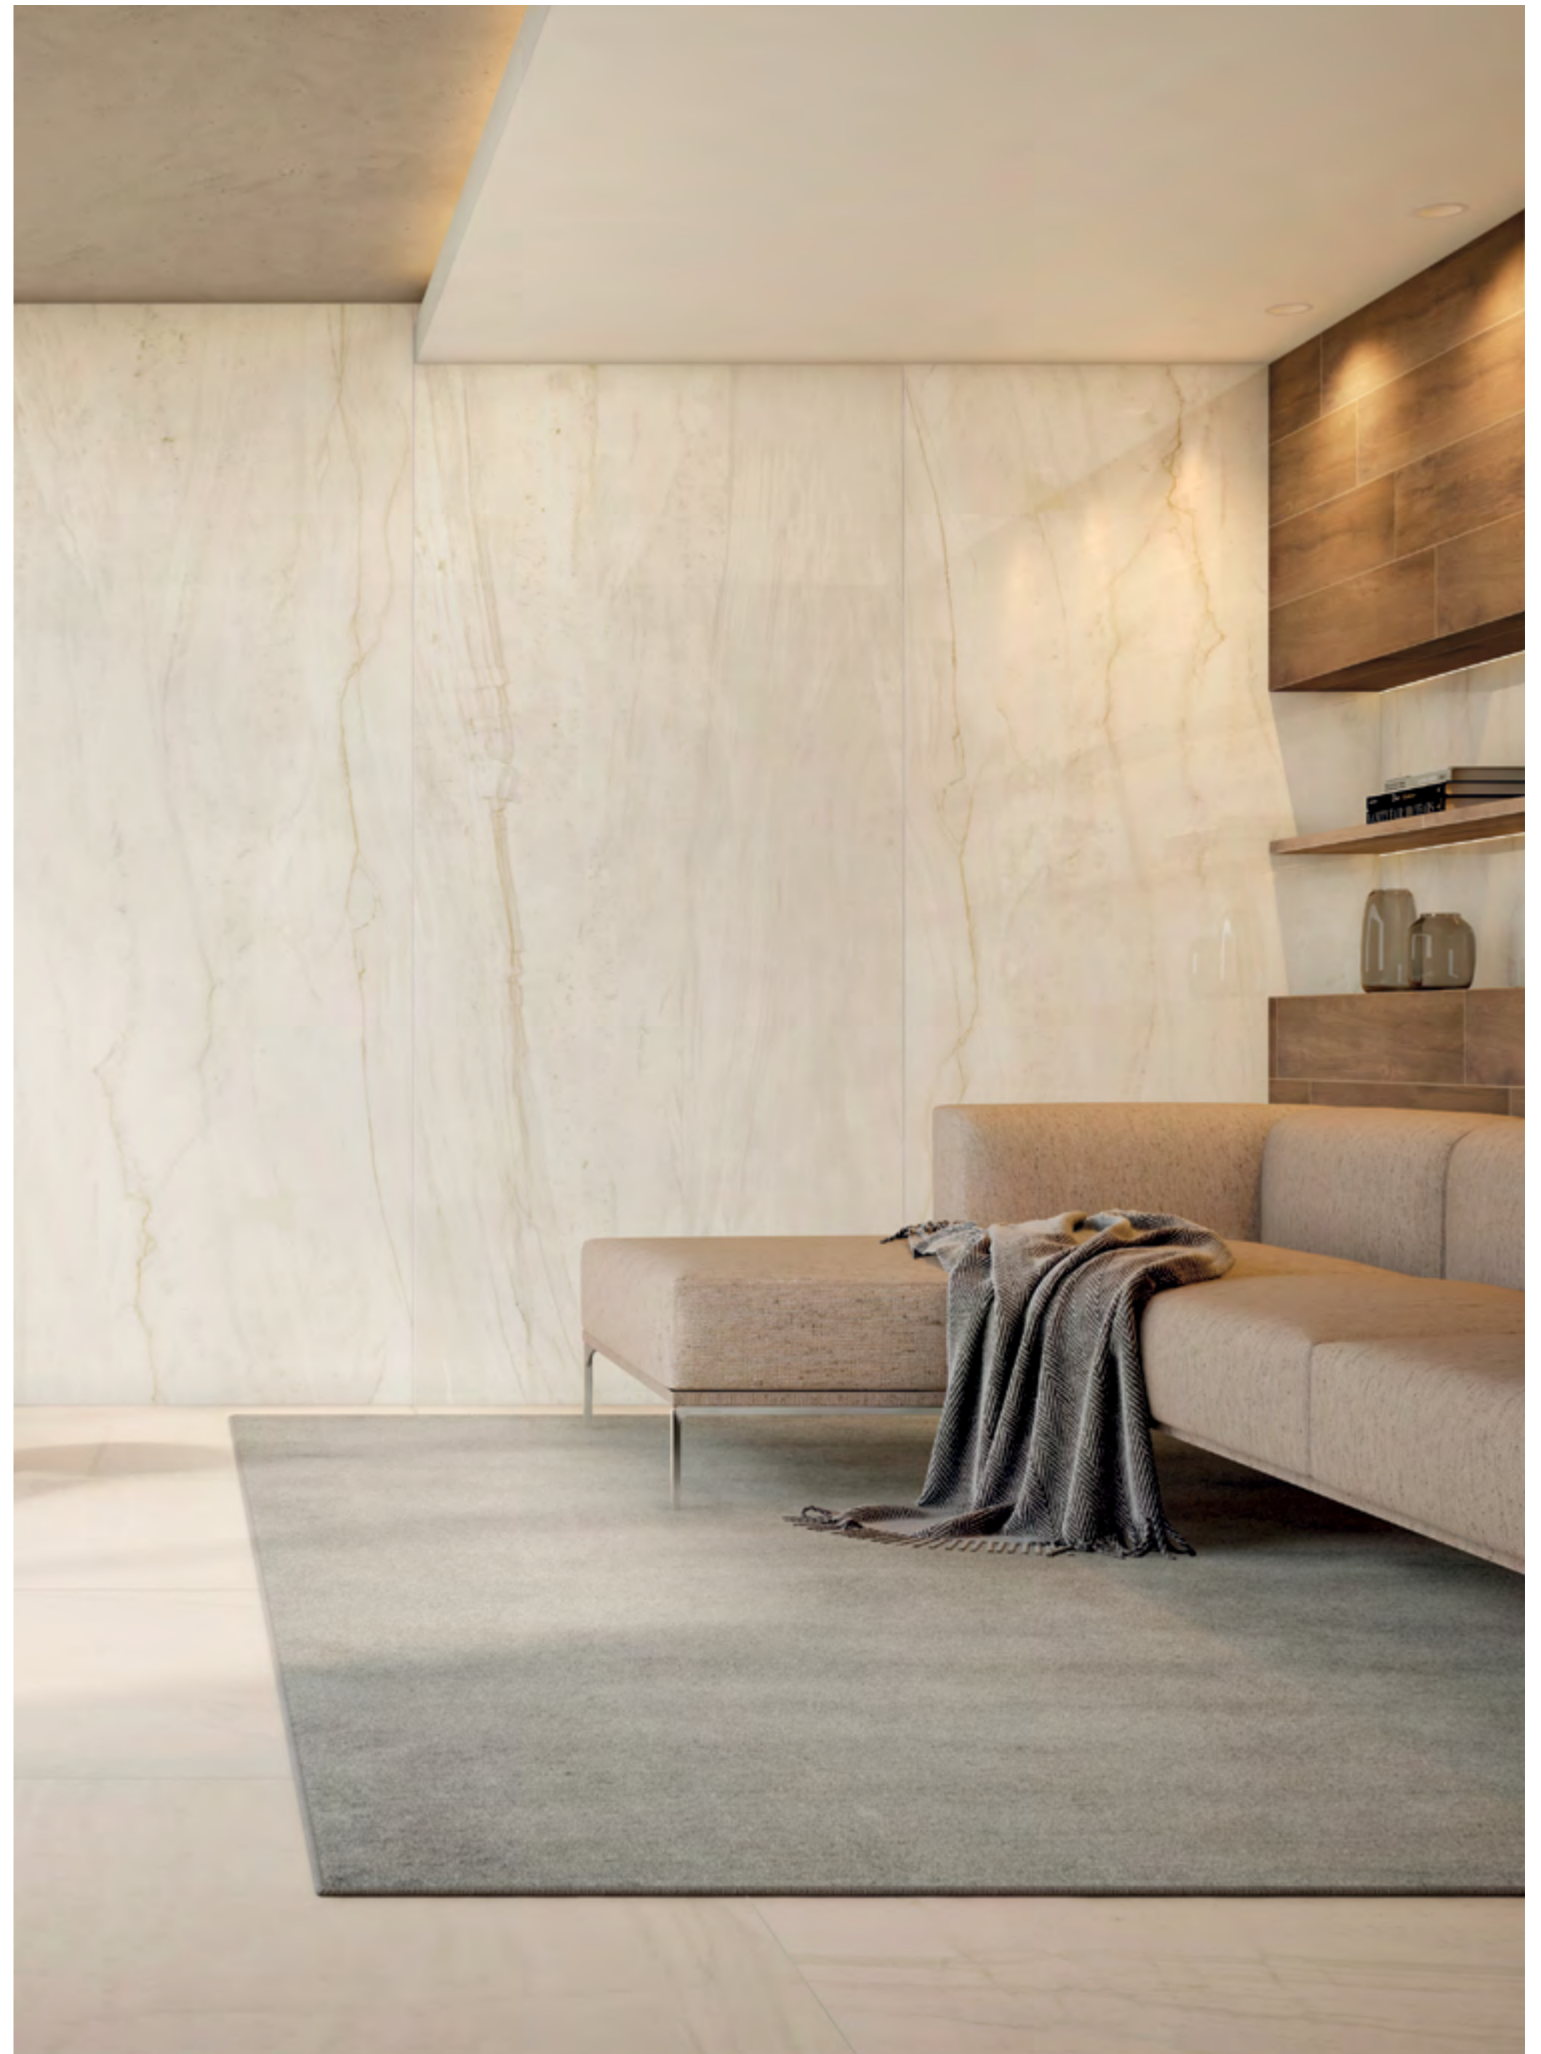

Mont Blanc

Mont Blanc é a proposta sustentável que reproduz o, já clássico, quartzito branco em lastras de porcelanato. A superfície do Mont Blanc revela a formação da pedra em camadas cruzadas, ora destacando fragmentos de quartzo em tons suaves, ora o branco compacto, e o resultado é um quartzito sutil, com veios que se cruzam em tons de branco e nuances quentes de cinza.

Quartzites Mont Blanc
120x270 POL RET

Quartzites Mont Blanc
120x120 NAT RET