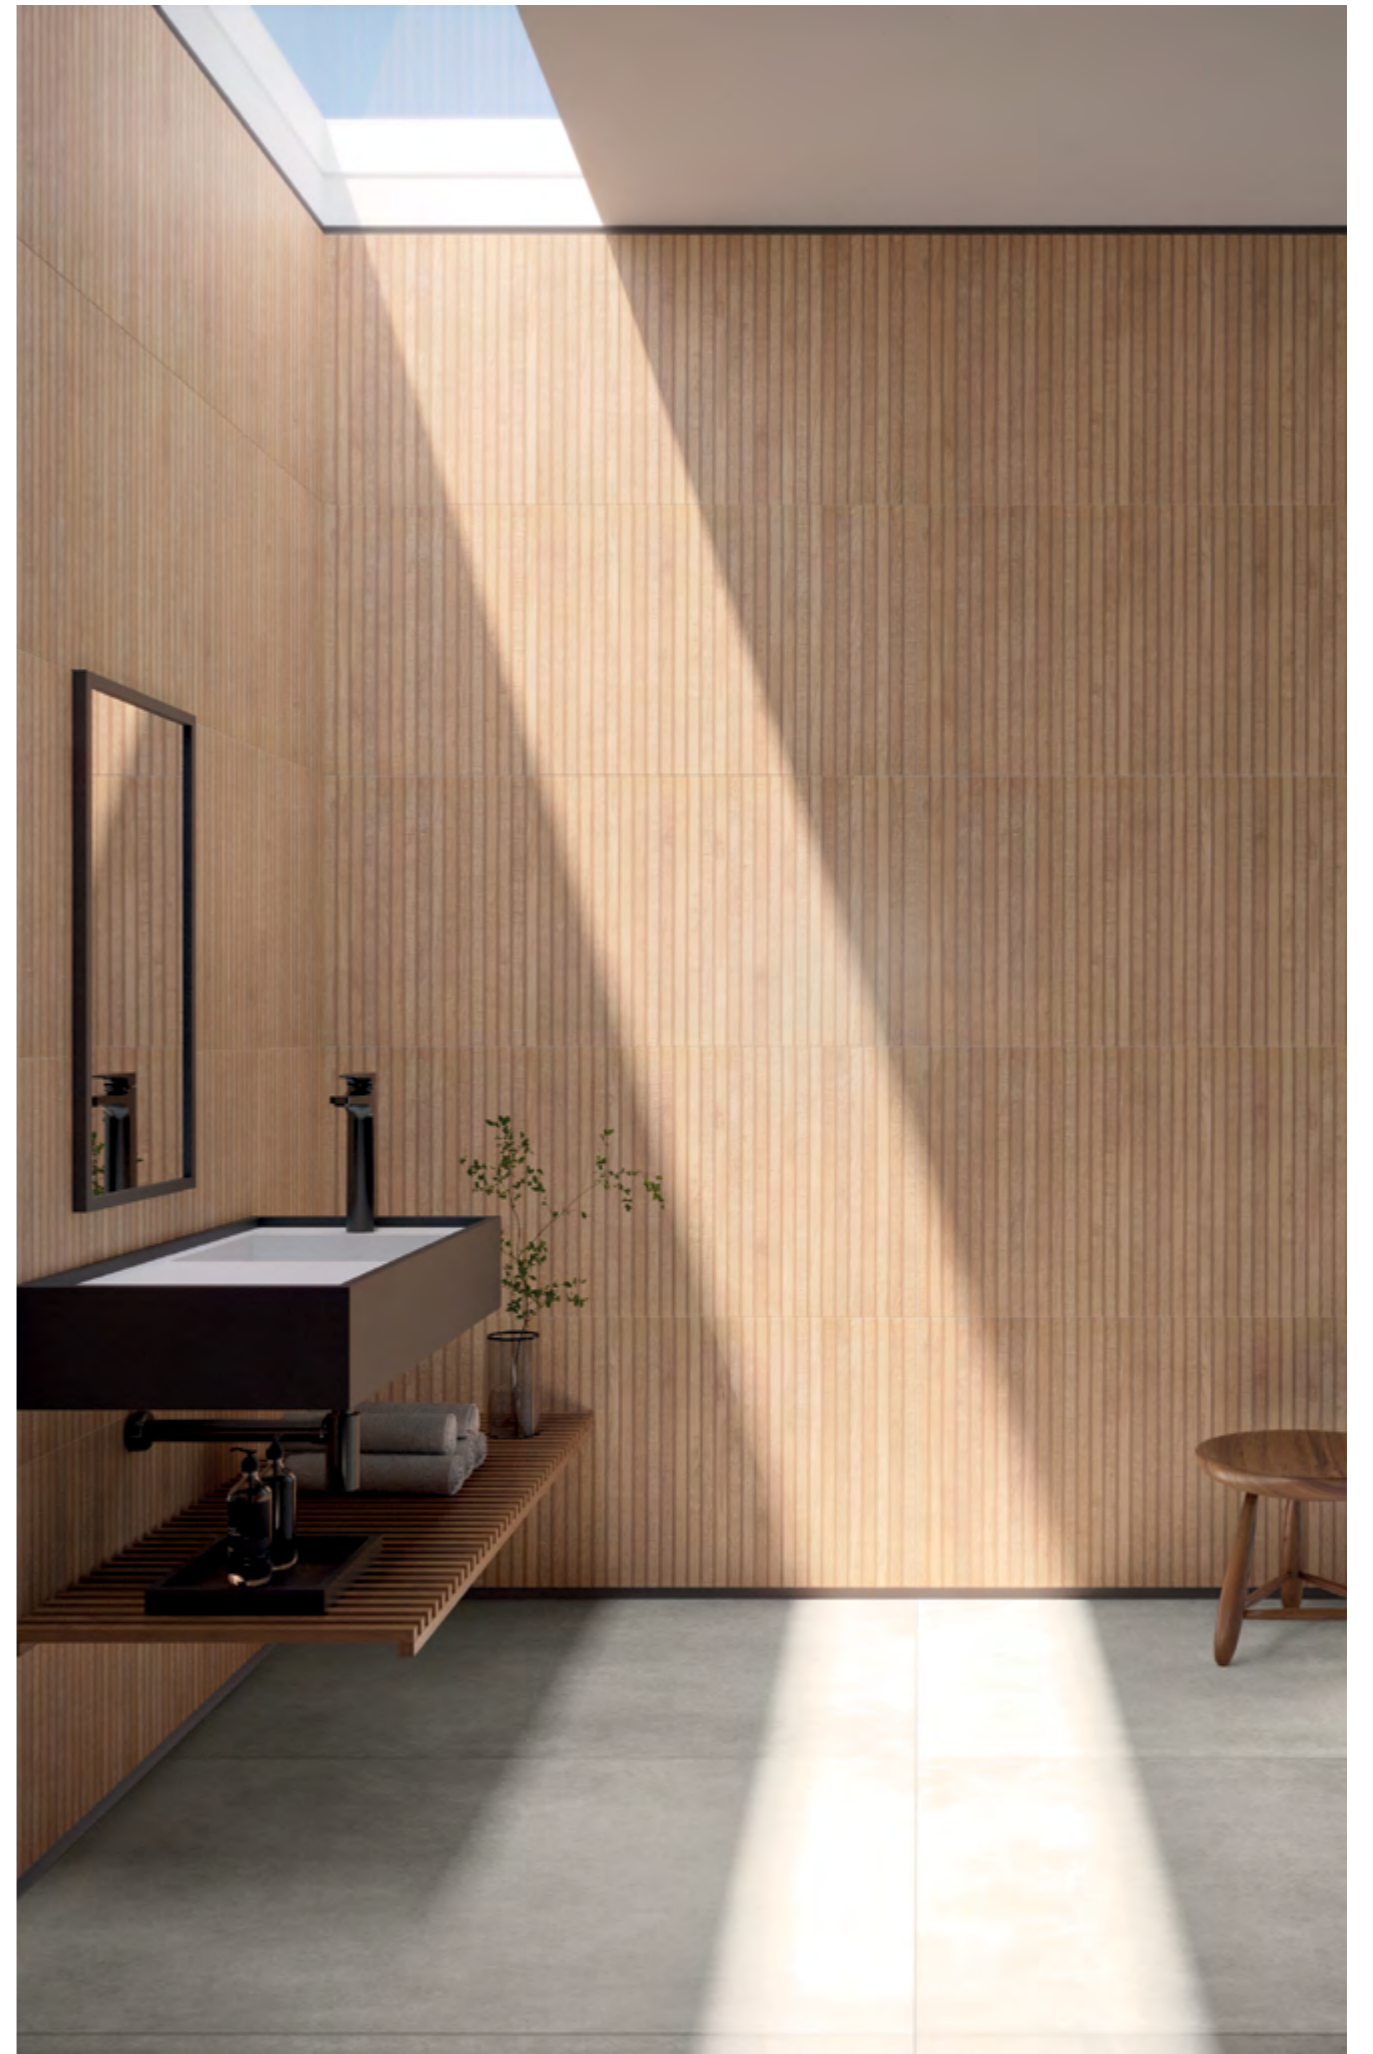

Woody

Sensorial.

Um relevo contínuo em tons contemporâneos e aconchegantes de madeira. Woody, para ambientes que confortam.

Woody Maple
60x120 NAT RET

Nord Ris
120x120 NAT RET