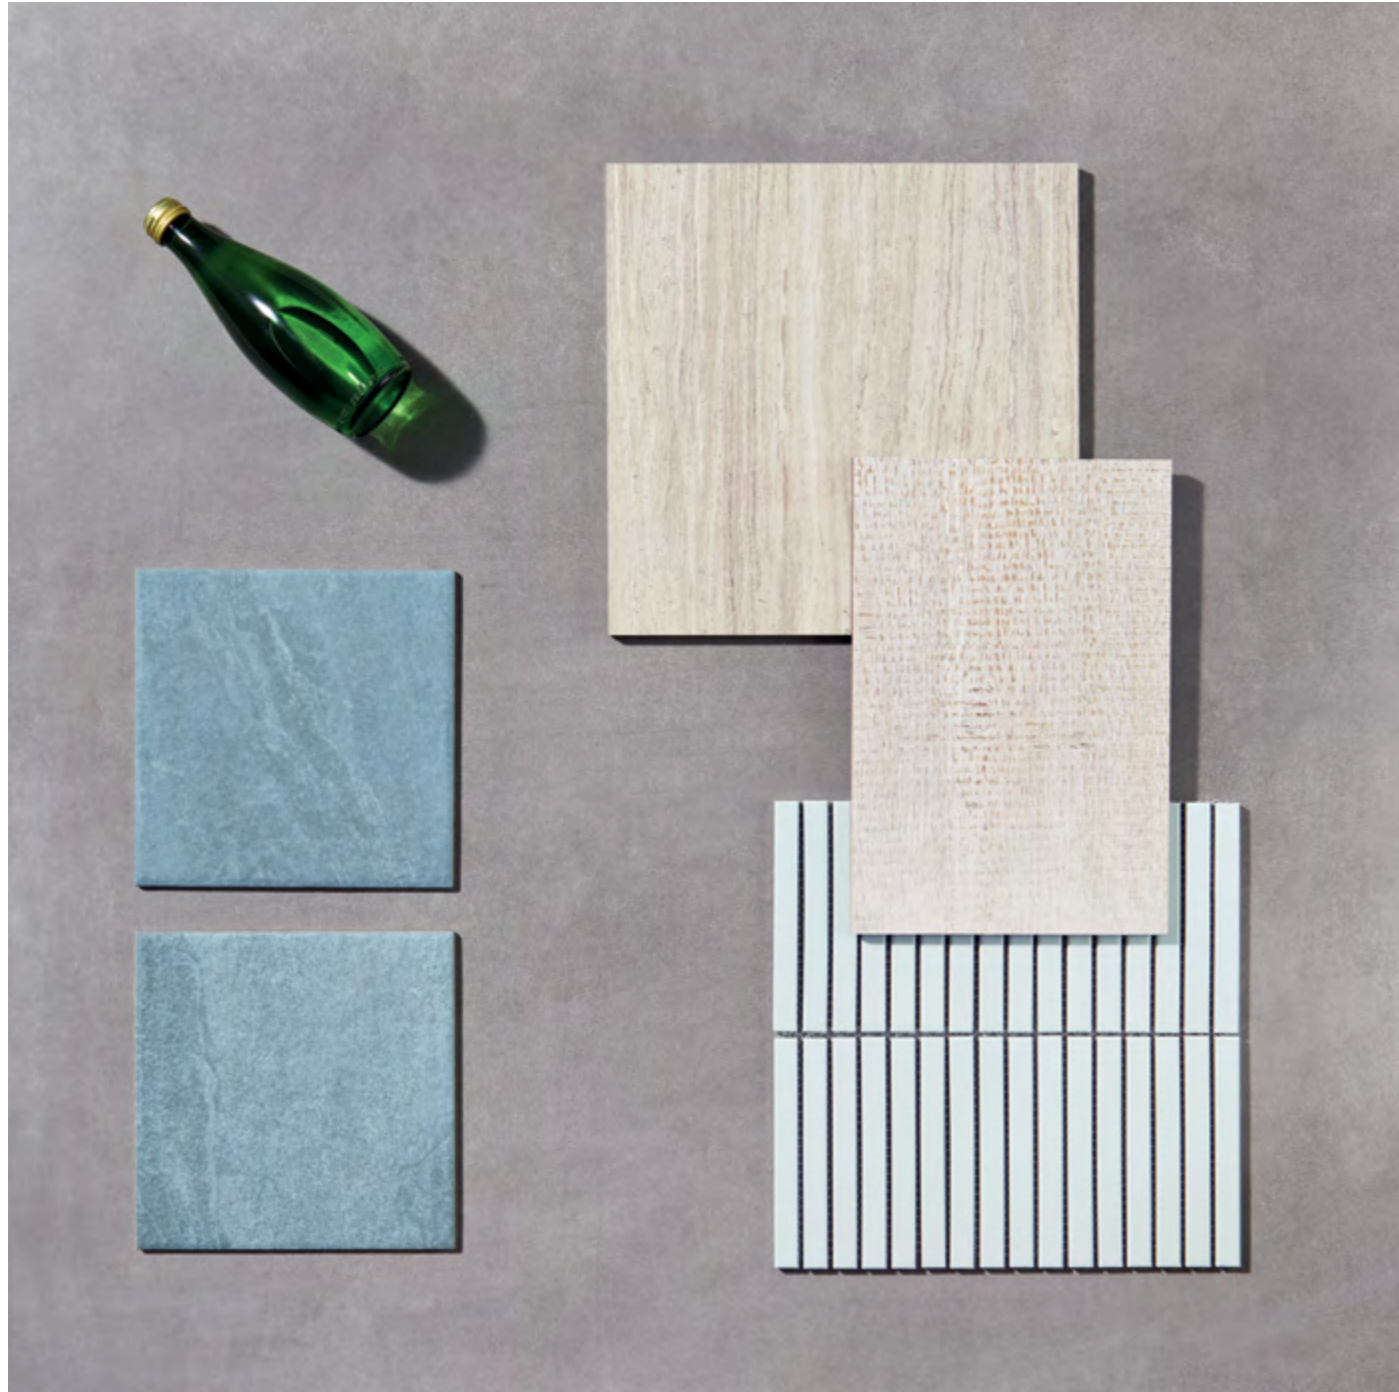

Malibu

Filo Gamma
Californian Wood
Botanique Anis
Malibu Lake 20x20 EXT BOLD