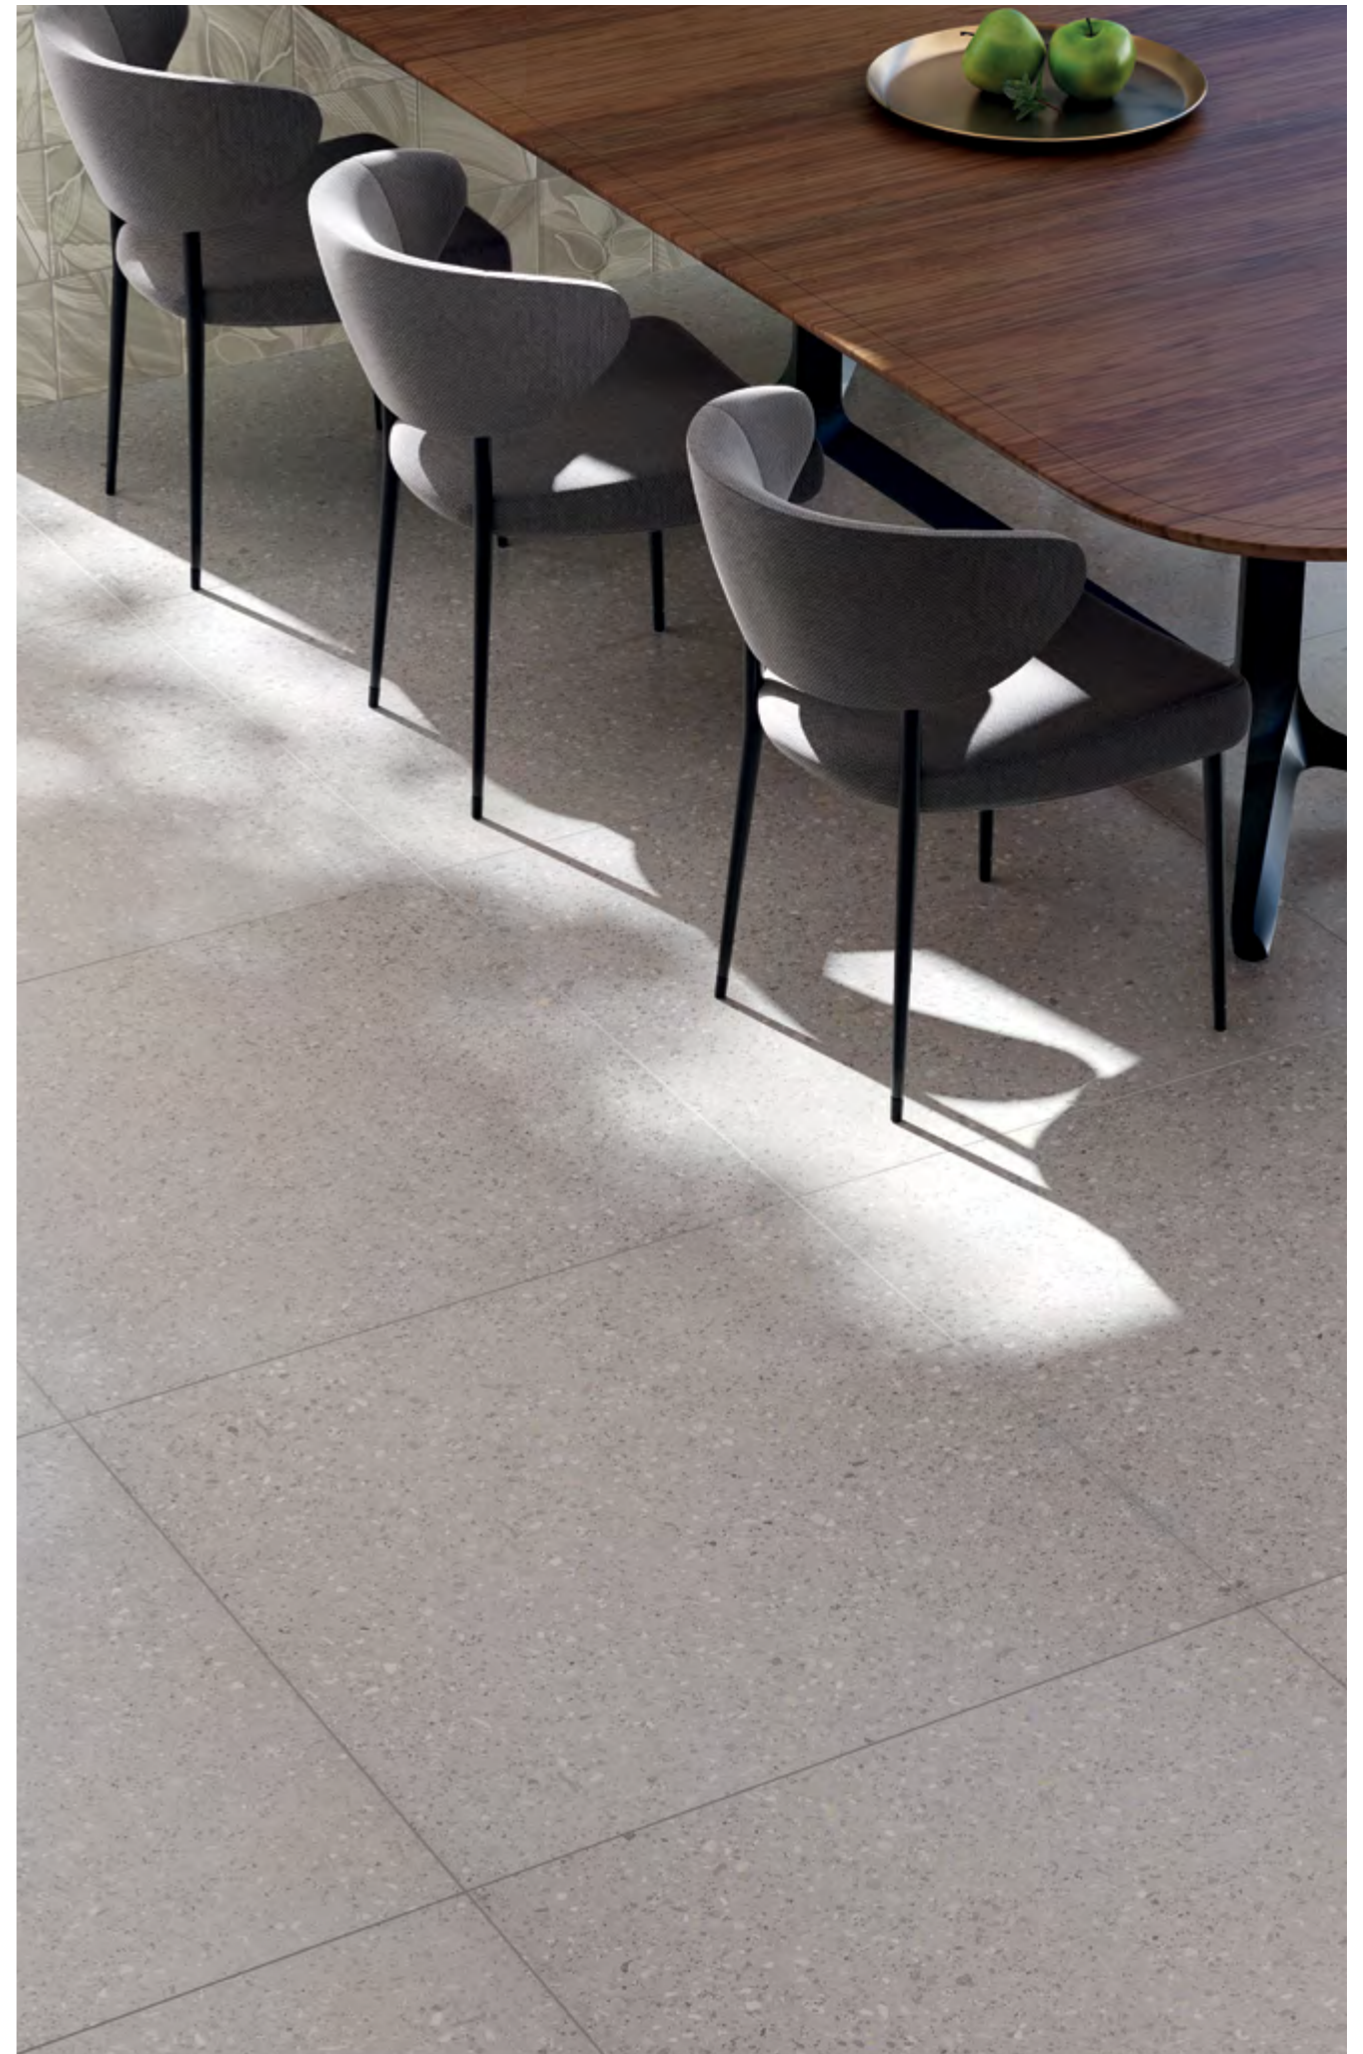

Beats

Beats é a nova batida! Tradução de como a vida pode ser mais leve e criativa. O clássico com um ar descontraído: versatilidade com personalidade.

O tradicional terrazzo veneziano revisitado e com estética atualizada. Uma superfície com fragmentos maiores e cores neutras com fundo quente. O Beats apresenta múltiplas possibilidades de aplicação.

Disponível no formato 90x90. Variações em tons claro, médio e escuro, Beats possui fundo neutro e partículas com um toque de cor. Indicado para projetos com originalidade e identidade. A versão em EXT amplia o uso desse material para além dos ambientes internos.

Beat Ash
90x90 NAT RET