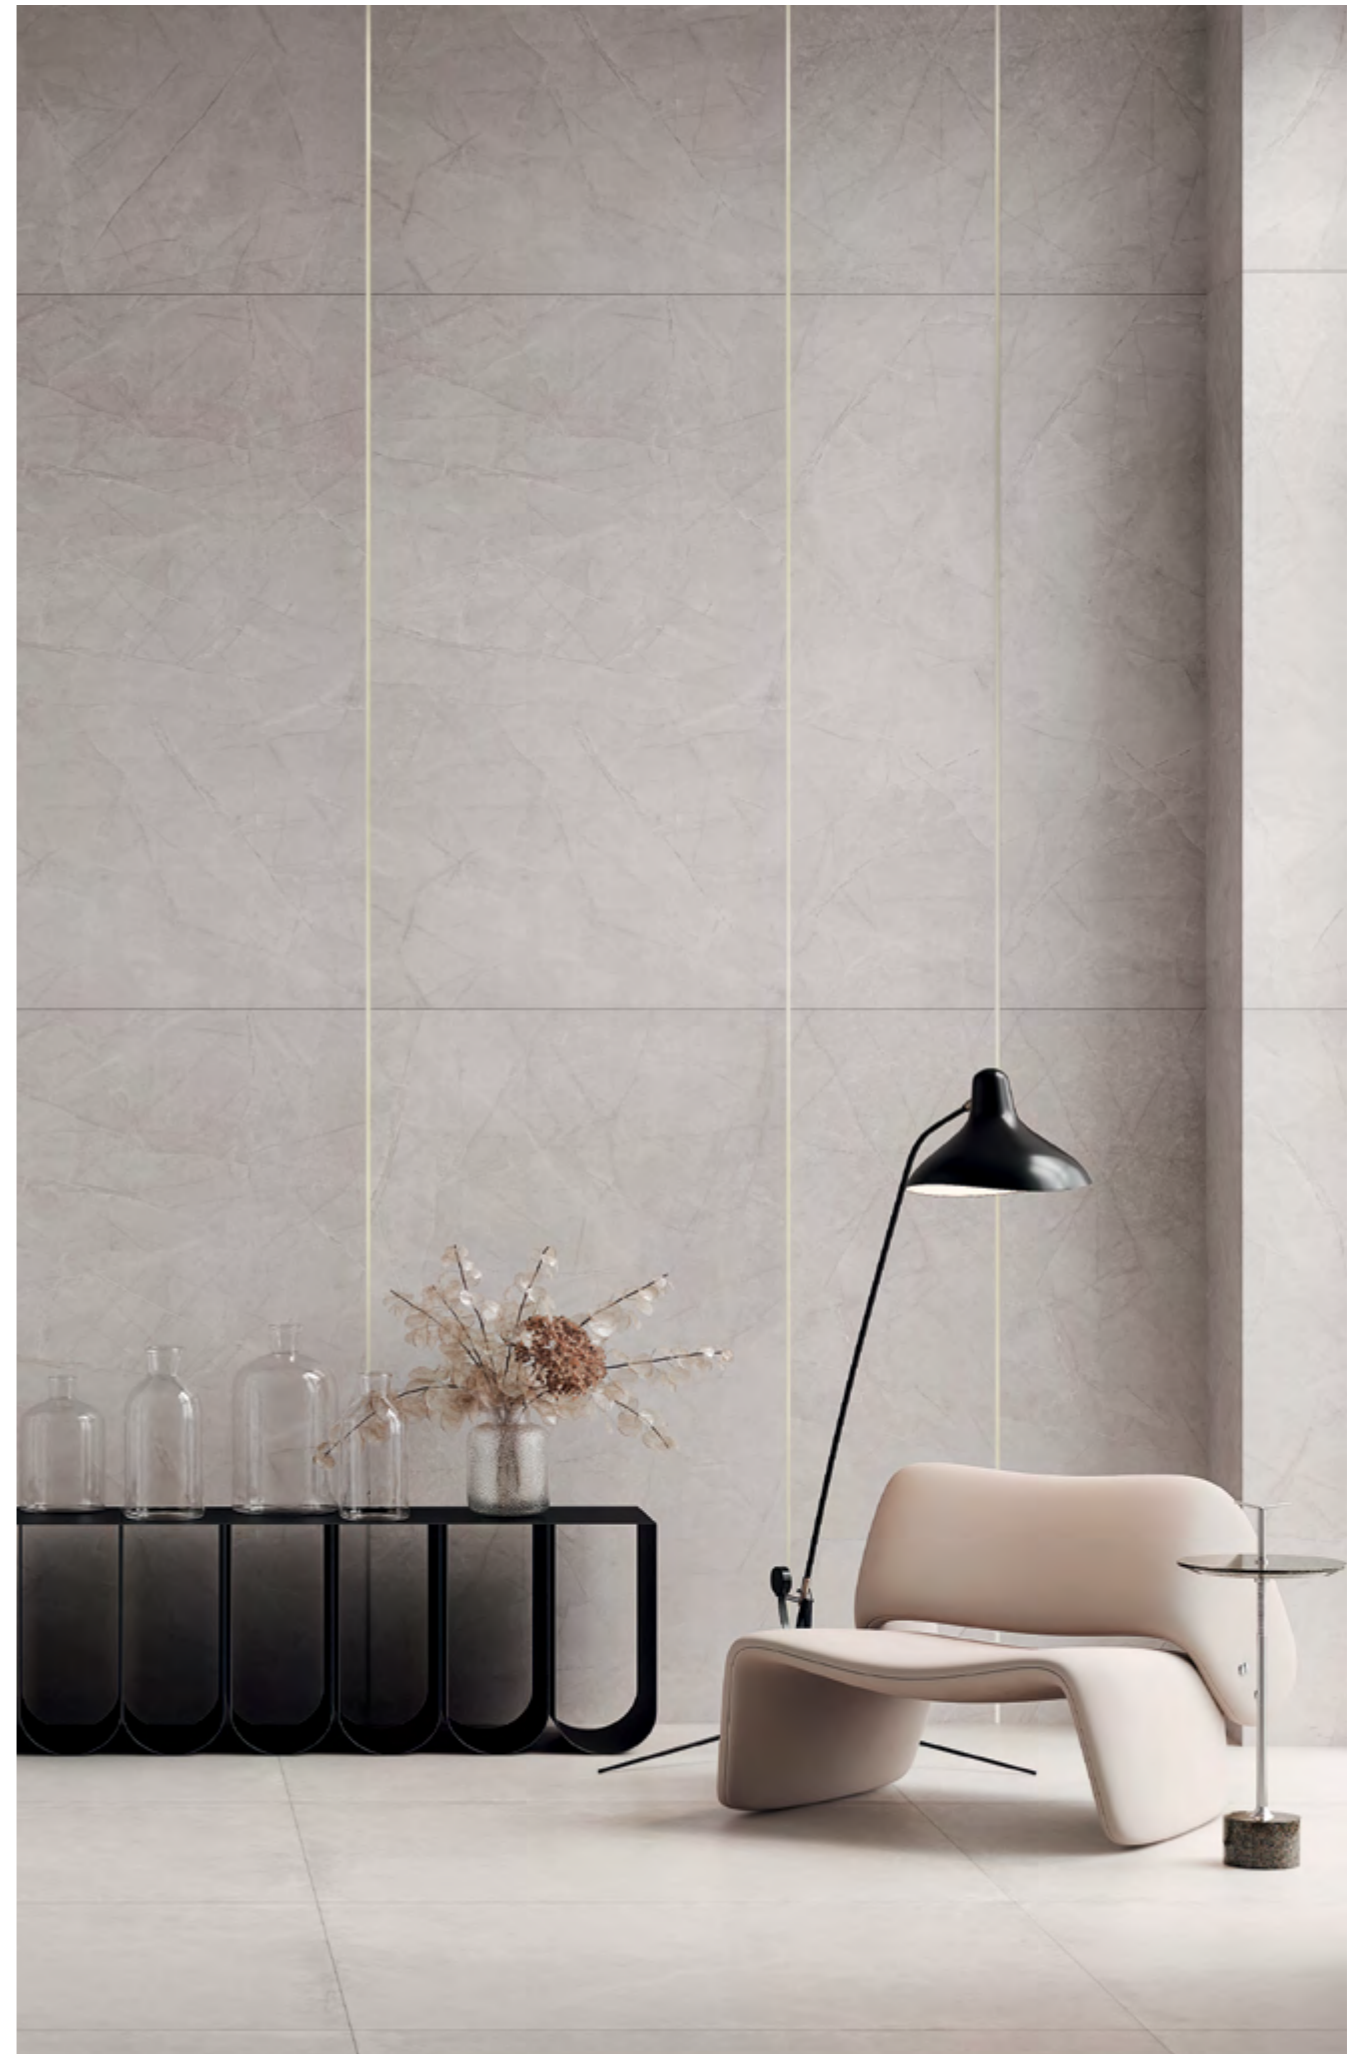

Icon

Inspirado nas cores do espectro solar, Icon nasce para customizar as paredes. Perfis metálicos em uma paleta especial para finalizar, decorar e realçar as diversas paginações e combinações.

Icon Plan Bone
1x120 MATE

Mare D'Autunno
90x180 POL RET

Fuso Zermaat
120x120 NAT RET