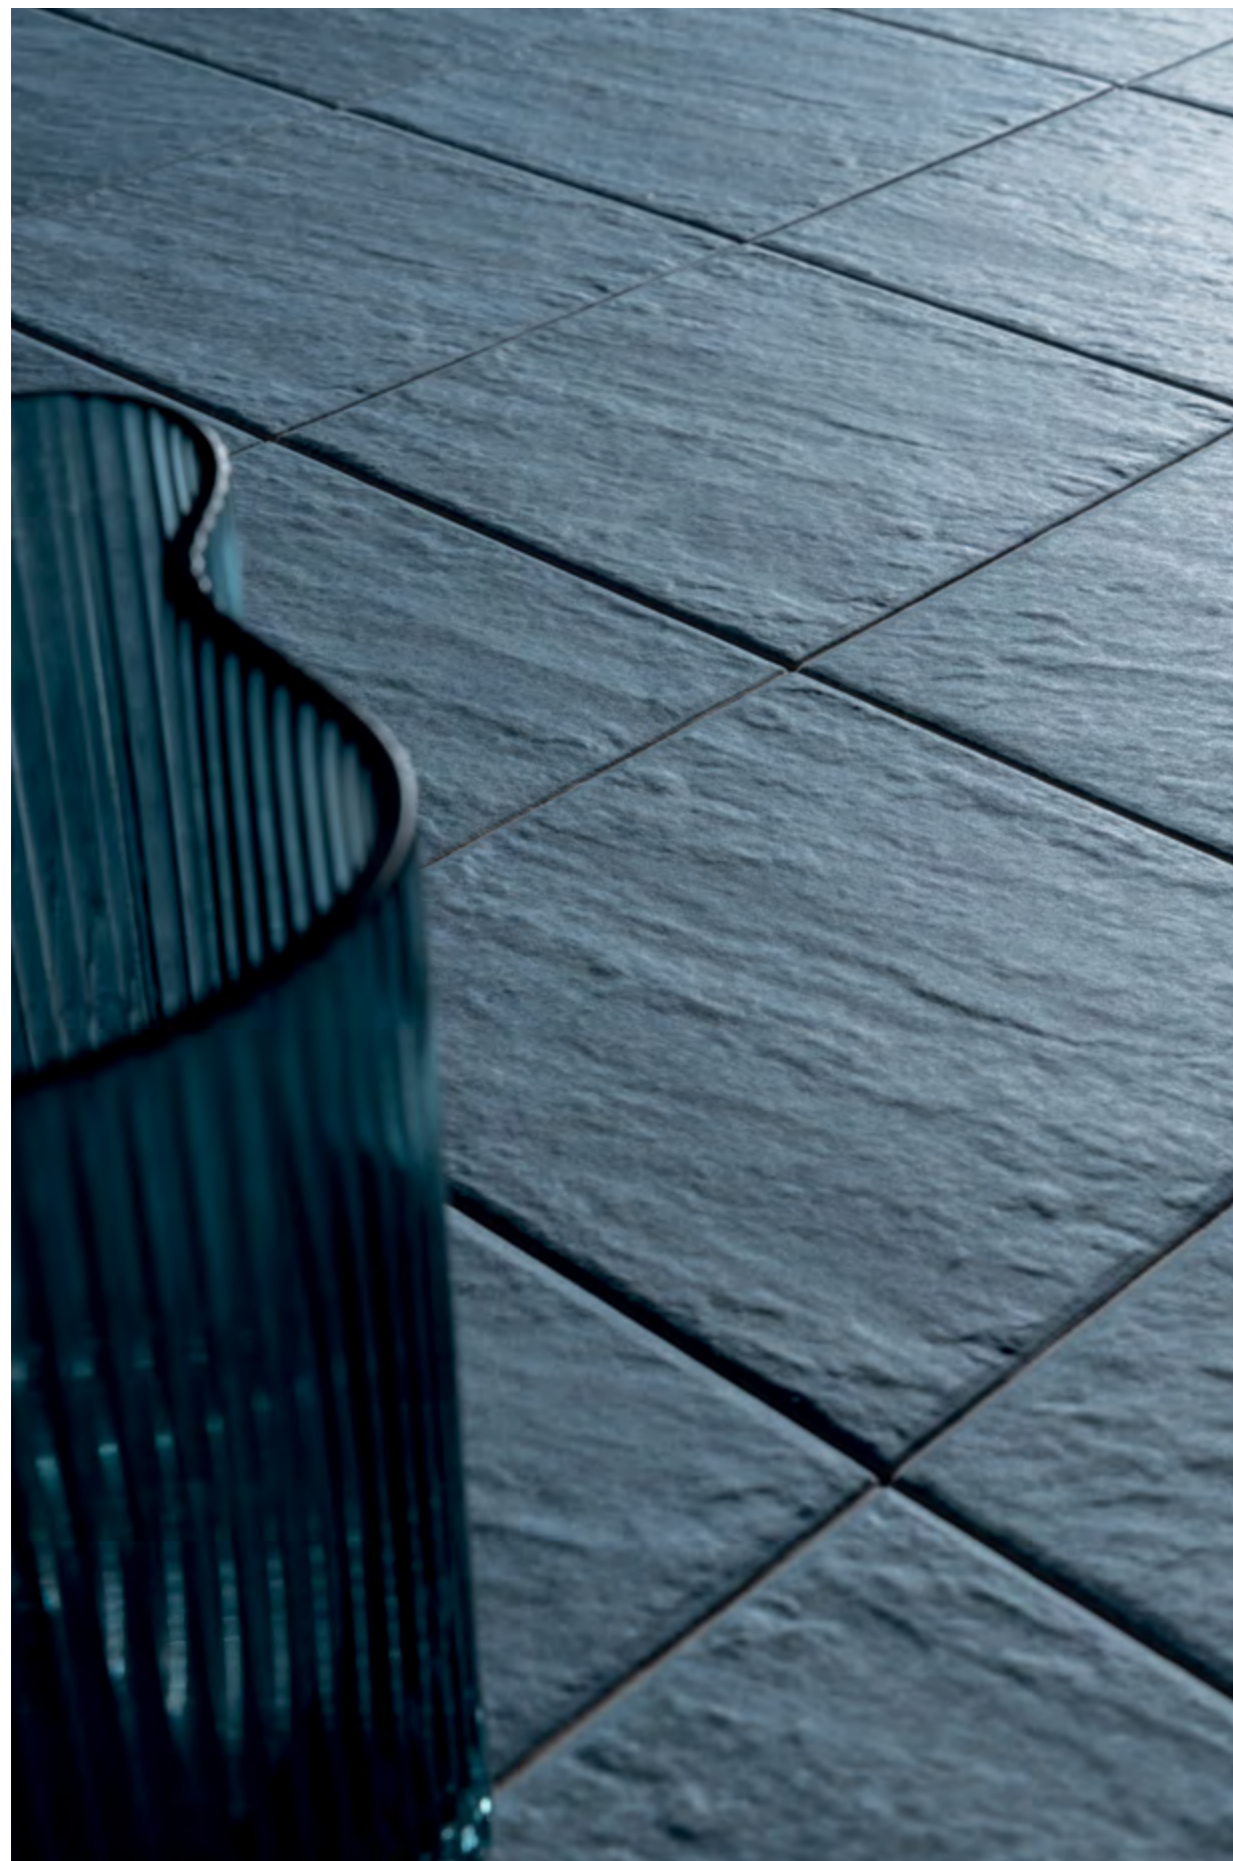

V4
Malibu Fog

20x20 8"x8"	28786	EXT BOLD
60x60 24"x24"	28789	EXT BOLD
7x26 3"x10"	28940	ASSIM TEL