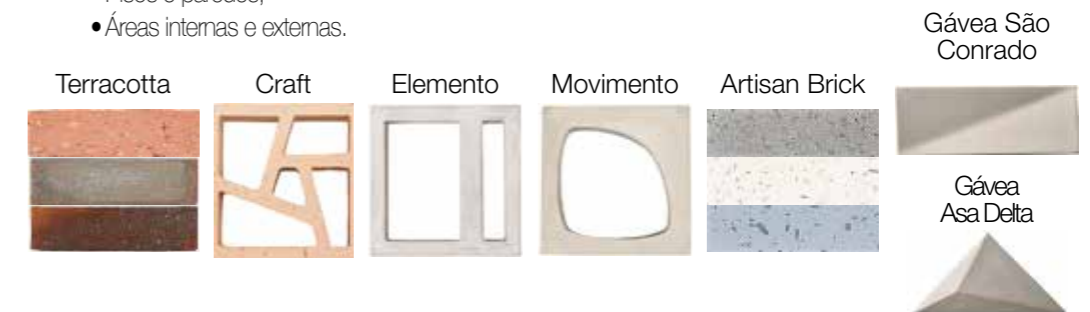

CleanMax Selador

Este produto é um hidrorrepelente à base de água indicado para proteger o rejuntamento de manchas causadas por umidade, óleos, graxas, gorduras, fungos e outros agentes. Forma uma película protetora que impede a absorção da água e não altera a tonalidade do local protegido. Indicado para:

- Pisos e paredes;
- Áreas internas e externas.