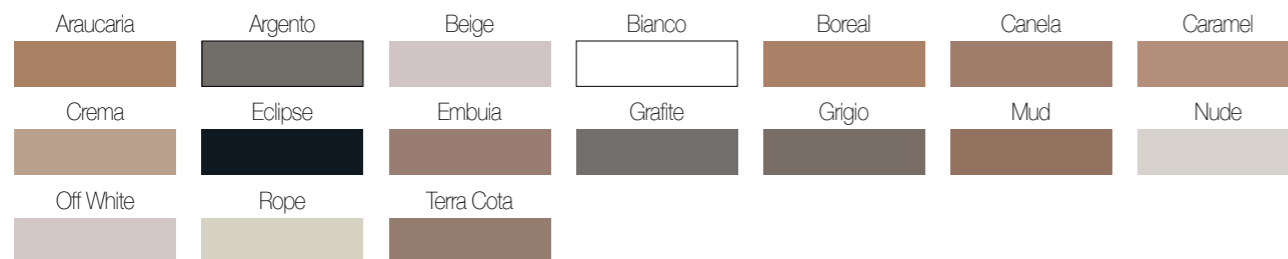

Portfólio		REJUNTAMENTOS				
		PRIME	SUPREMO	MÁXIMO	PASTILHAS METÁLICAS	
Uso e Aplicações		Cimentício	Acrílico	Epóxi	Cimentício	
INTERIORES	PISOS	Porcelanatos Esmaltados e não Esmaltados	•	•	•	
		Porcelanatos Grandes Formatos	•	•	•	
		Extrafinos de Grandes Formatos	•	•	•	
		Pastilhas	•	•	•	
		Sobreposição	•		•	
	PAREDES	Revestimentos/Monoporosas	•	•	•	
		Porcelanatos Esmaltados e Técnicos	•	•	•	
		Porcelanatos Grandes Formatos	•	•	•	
		Extrafinos de Grandes Formatos	•	•	•	
		Pastilhas	•	•	•	
PISOS	Porcelanatos Esmaltados e não Esmaltados	•	•	•		
	Porcelanatos Grandes Formatos	•	•	•		
	Extrafinos de Grandes Formatos	•	•	•		
	Pastilhas	•	•	•		
	Sobreposição	•		•		
EXTERIORES	PAREDES	Revestimentos/Monoporosas	•	•	•	
		Porcelanatos Esmaltados e não Esmaltados	•	•	•	
		Porcelanatos Grandes Formatos	•	•	•	
		Extrafinos de Grandes Formatos	•	•	•	
	Pastilhas	•	•	•		
	Pastilhas de Metal				•	
	Cobogós	•				
	Sobreposição					
Fachadas	Porcelanatos Esmaltados	•				
	Porcelanatos Técnicos	•				
	Porcelanatos Grandes Formatos	•				
	Extrafinos de Grandes Formatos	•				
	Pastilhas	•				
	Pastilhas de Metal					
	Sobreposição					
Piscinas				•		

Cores de Rejuntas

Rejuntamento Especial Prime

Rejuntamento Acrílico Supremo

Rejuntamento Epoxi Máximo

Rejuntamento Pastilha Metálica

O QUE NÓS FAZEMOS?

CONSTRUÍMOS CONFIANÇA

NÓS SOMOS SIKA