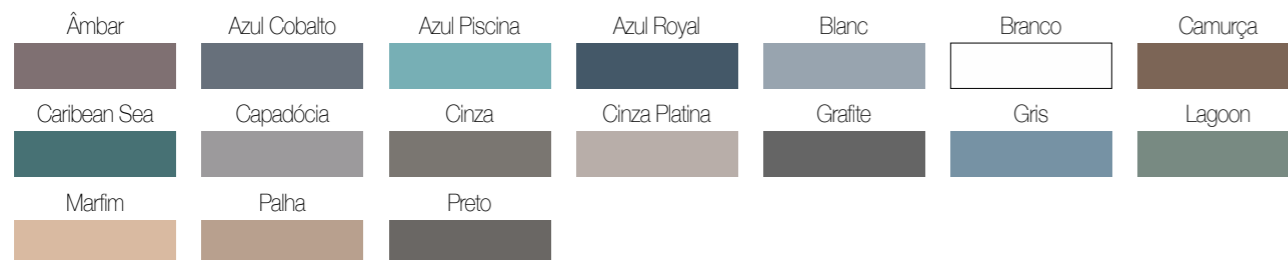

ARGAMASSA ESPECIAL

Colors

A tecnologia autofugante trazendo destaque, ares de protagonismo e total harmonia de cores com a linha Terralma.

A Argamassa Especial Colors é um produto inovador, especialmente desenvolvido para o assentamento convencional e rejuntamento simultâneo de pastilhas da linha Terralma em:

Cores de Rejuntas

Rejuntamento Especial Prime

Rejuntamento Acrílico Supremo

Rejuntamento Epoxi Máximo

Rejuntamento Pastilha Metálica

O QUE NÓS FAZEMOS?

CONSTRUÍMOS CONFIANÇA

NÓS SOMOS SIKA