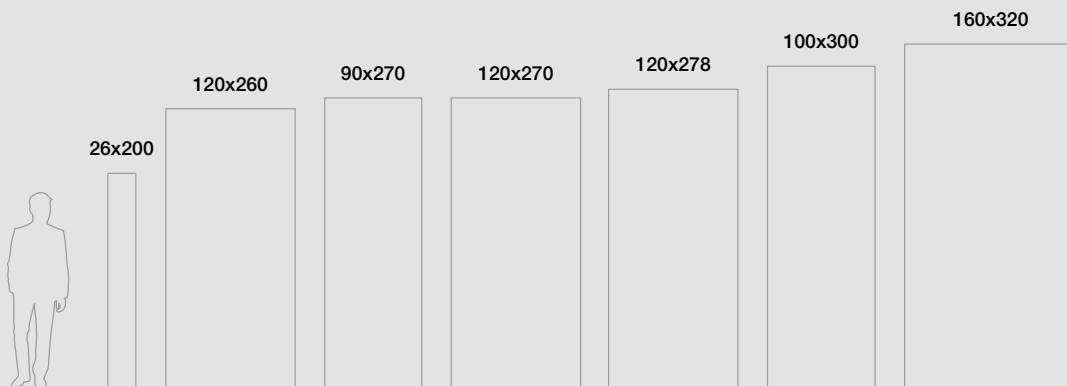

## Sobre as Lastras Portobello

Formato	Formato Real (cm)	Espessura (mm)	Peso Peça (kg)	Dimensões Embalagem (cm)	Peças/Caixa	Peças/Cavalete
<b>26X200</b>	26,44 x 200	7	9,308	75x26x200	5	80
<b>90X270</b>	89,8x269,	6	30,91	294x76x150	1	20
<b>120X260</b>	120X260	6	51,25	294x76x150	1	24
<b>120X270</b>	119,4x270	6	48,62	294x76x150	1	20
<b>120X278</b>	120X278	6	50,15	294x76x150	1	20
<b>100x300</b>	100x300	3,5 - 5,5	23,4 - 34,6	322x22x111	1	12
<b>160X320</b>	160X320	6 - 12	71,68 - 152	347x76x194	1	20