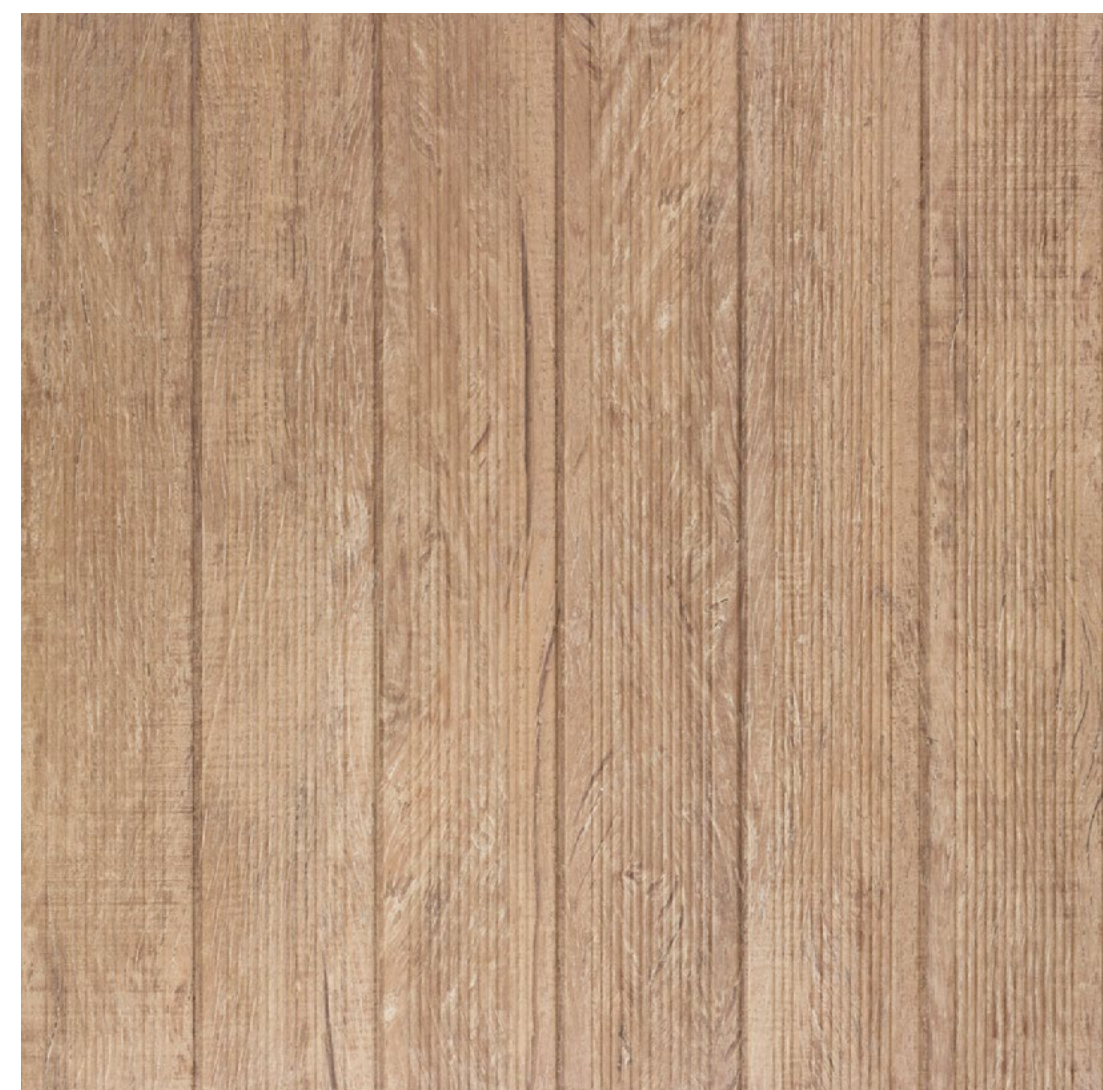

Madeira • Tropical

Porcelanato Esmaltado

Tropical **Deck Peroba Envelhecida Castanho**

Formato Format	Superfície Surface	Faces Faces
60x60cm 24"x24"	EXT	5

V3

Tropical **Peroba Envelhecida Castanho**

Formato Format	Superfície Surface	Faces Faces
20x120cm 8"x48"	NAT	4

V4

Tropical **Canela Dourada**

Formato Format	Superfície Surface	Faces Faces
20x120cm 8"x48"	NAT	4

V4

Tropical **Canela Decor Ripado**

Formato Format	Superfície Surface	Faces Faces
30x90cm 12"x36"	NAT	12

V4