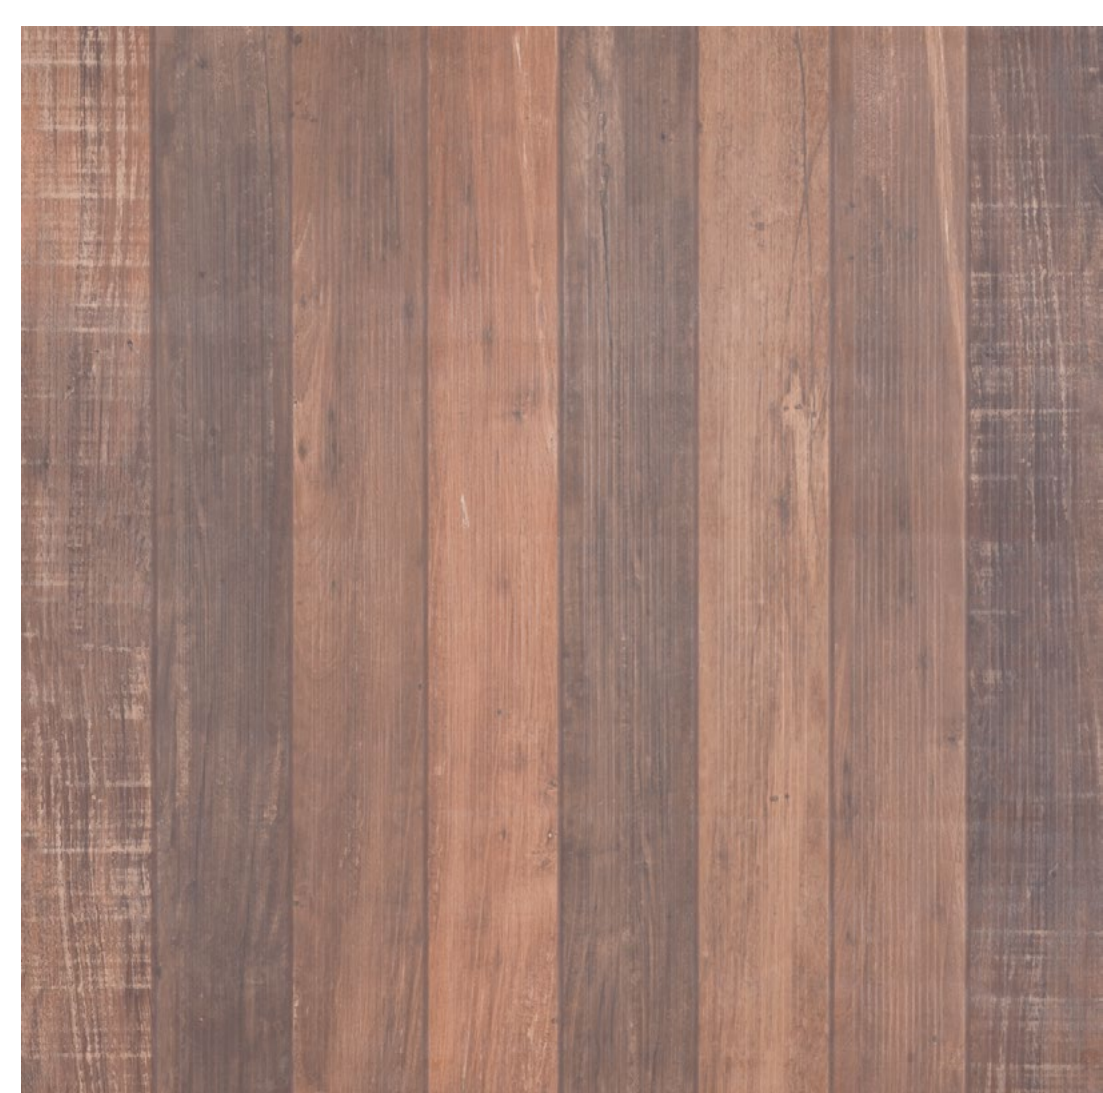

Tropical **Super Deck Ibirapuera Mix**

Formato Format	Superfície Surface	Faces Faces
90x90cm | 36"x36"	EXT	11

V4

Legendas dos Locais de Uso