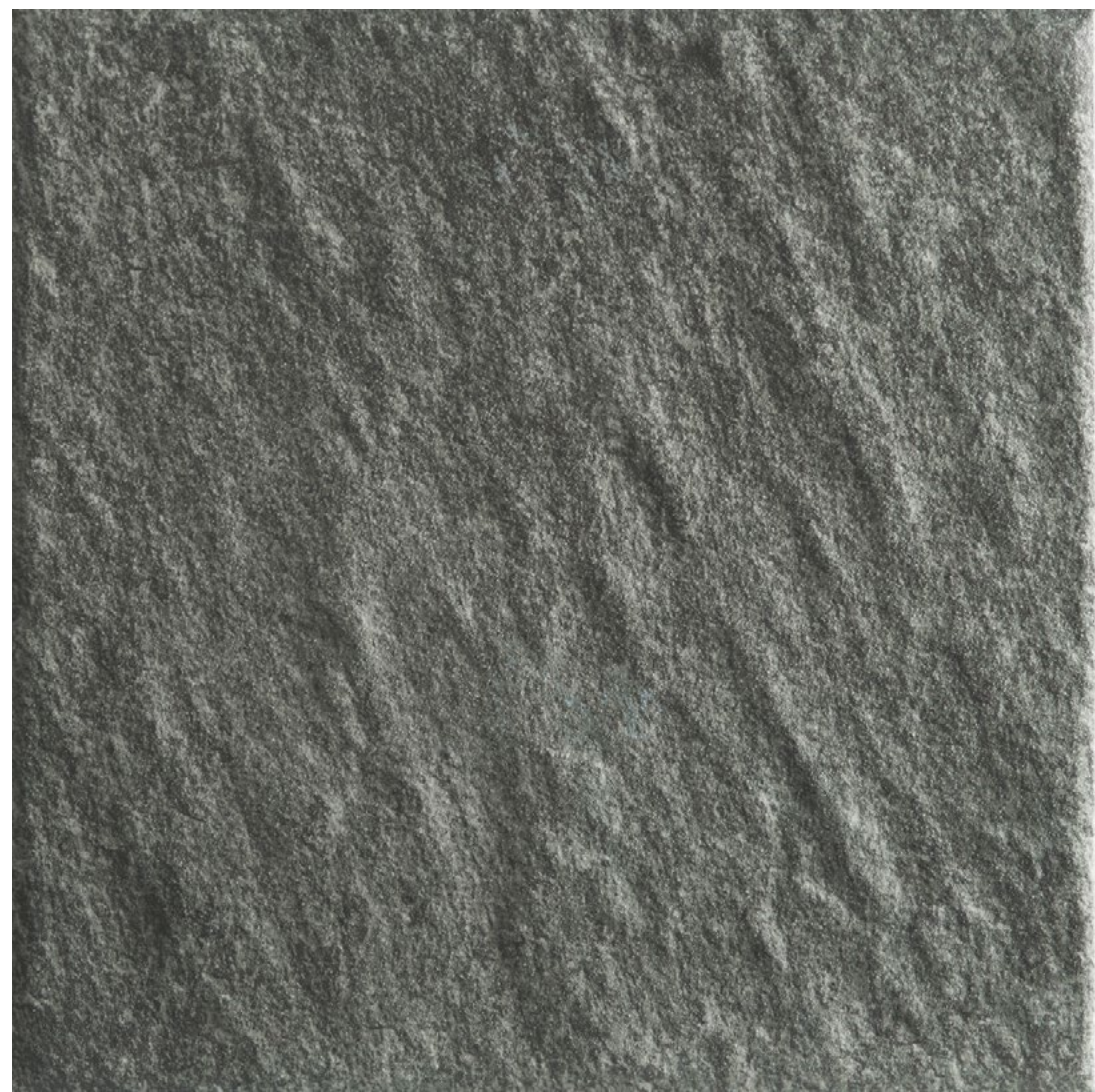

Pedra · Malibu

Porcelanato Esmaltado

Malibu **Fog**

Formato Format	Superfície Surface	Faces Faces
7x26cm 2,7"x10,2"	ASSIM	40
20x20cm 8"x8"	EXT	80
20x30cm 8"x12"	EXT	70
60x60cm 24"x24"	EXT	30

V4

Malibu **Sand**

V4

Malibu **Mountain**

Formato Format	Superfície Surface	Faces Faces
20x20cm 8"x8"	EXT	83
20x30cm 8"x12"	EXT	53

V4

Pedra • Malibu

Porcelanato Esmaltado

						Canto Externo	
 Formato Format	7x26cm 2,7"x10,2"	20x20cm 8"x8"	20x30cm 8"x12"	60x60cm 24"x24"	1x29,5cm 0,5"x11,5"		
 Superfície Surface	ASSIM	EXT	EXT	EXT	EXT		
 Espessura Thickness	6,5mm	7mm	7mm	9,5mm	9,5mm	Rejunte da Linha	Número de Faces
 Fog	28940	28786	28652	28789	-	Marfim ou Cinza Platina	80
 Sand	28942	28792	28654	28795	-	Marfim ou Cinza Platina	85
 Ocean	-	28784	28650	-	28907	Marfim ou Cinza Platina	84
 Mountain	-	28798	28656	-	28915	Marfim ou Cinza Platina	83
 Atrito Friction	N/A	N/A	N/A	N/A		*Junta 3mm	