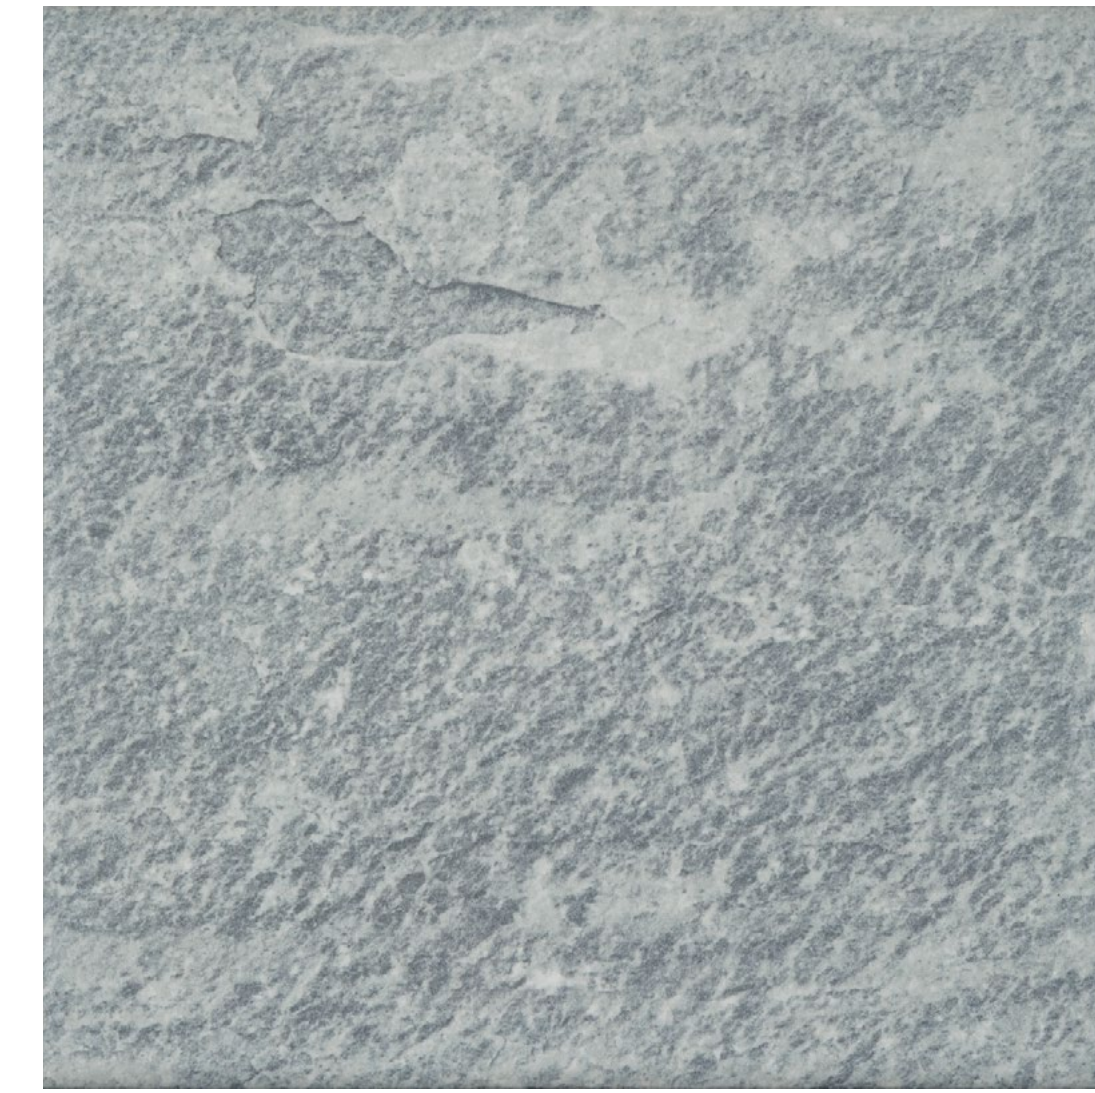

Pedra · Malibu

Porcelanato Esmaltado

Malibu **Fog**

Formato Format	Superfície Surface	Faces Faces
7x26cm 2,7"x10,2"	ASSIM	40
20x20cm 8"x8"	EXT	80
20x30cm 8"x12"	EXT	70
60x60cm 24"x24"	EXT	30

V4

Malibu **Sand**

Formato Format	Superfície Surface	Faces Faces
7x26cm 2,7"x10,2"	ASSIM	40
20x20cm 8"x8"	EXT	85
20x30cm 8"x12"	EXT	65
60x60cm 24"x24"	EXT	29

V4

Malibu **Ocean**

Formato Format	Superfície Surface	Faces Faces
20x20cm 8"x8"	EXT	84
20x30cm 8"x12"	EXT	53

V4

Malibu **Mountain**

Formato Format	Superfície Surface	Faces Faces
20x20cm 8"x8"	EXT	83
20x30cm 8"x12"	EXT	53

V4

Pedra • Malibu

Porcelanato Esmaltado

						Canto Externo	
 Formato Format	7x26cm 2,7"x10,2"	20x20cm 8"x8"	20x30cm 8"x12"	60x60cm 24"x24"	1x29,5cm 0,5"x11,5"		
 Superfície Surface	ASSIM	EXT	EXT	EXT	EXT		
 Espessura Thickness	6,5mm	7mm	7mm	9,5mm	9,5mm	Rejunte da Linha	Número de Faces
 Fog	28940	28786	28652	28789	-	Marfim ou Cinza Platina	80
 Sand	28942	28792	28654	28795	-	Marfim ou Cinza Platina	85
 Ocean	-	28784	28650	-	28907	Marfim ou Cinza Platina	84
 Mountain	-	28798	28656	-	28915	Marfim ou Cinza Platina	83
 Atrito Friction	N/A	N/A	N/A	N/A		*Junta 3mm	

Locais de Uso

	7x26cm 2,7"x10,2"	20x20cm 8"x8"	20x30cm 8"x12"	60x60cm 24"x24"
 Superfície Surface	ASSIM	EXT	EXT	EXT
 Fog	  	  	  	 
 Sand	  	  	  	 
 Ocean	-	  	  	-
 Mountain	-	  	  	-

Legendas dos Locais de Uso