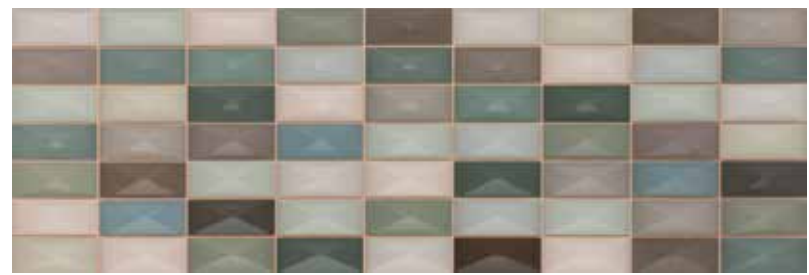

Wall Mosaic
Plisse Cru

Mos Aresta Brown | V4

30x90cm | 12"x36" Cód. 23783 - **RET**

Mos Aresta Blue | V4

30x90cm | 12"x36" Cód. 23785 - **RET**

Mos Aresta Gray | V4

30x90cm | 12"x36" Cód. 23970 - **RET**

Portobello