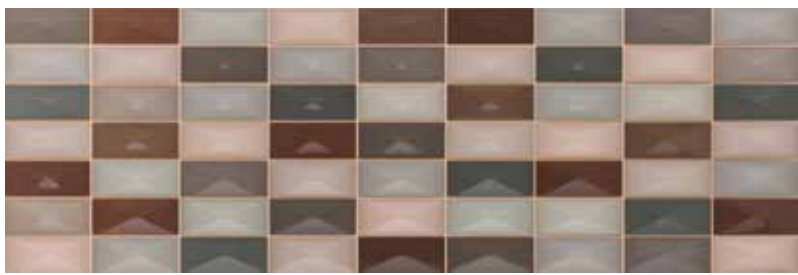

Wall Mosaic
Plisse Cru

Mos Aresta Brown | V4

30x90cm | 12"x36" Cód. 23783 - **RET**

Mos Aresta Blue | V4

30x90cm | 12"x36" Cód. 23785 - **RET**

Mos Aresta Gray | V4

30x90cm | 12"x36" Cód. 23970 - **RET**

Portobello