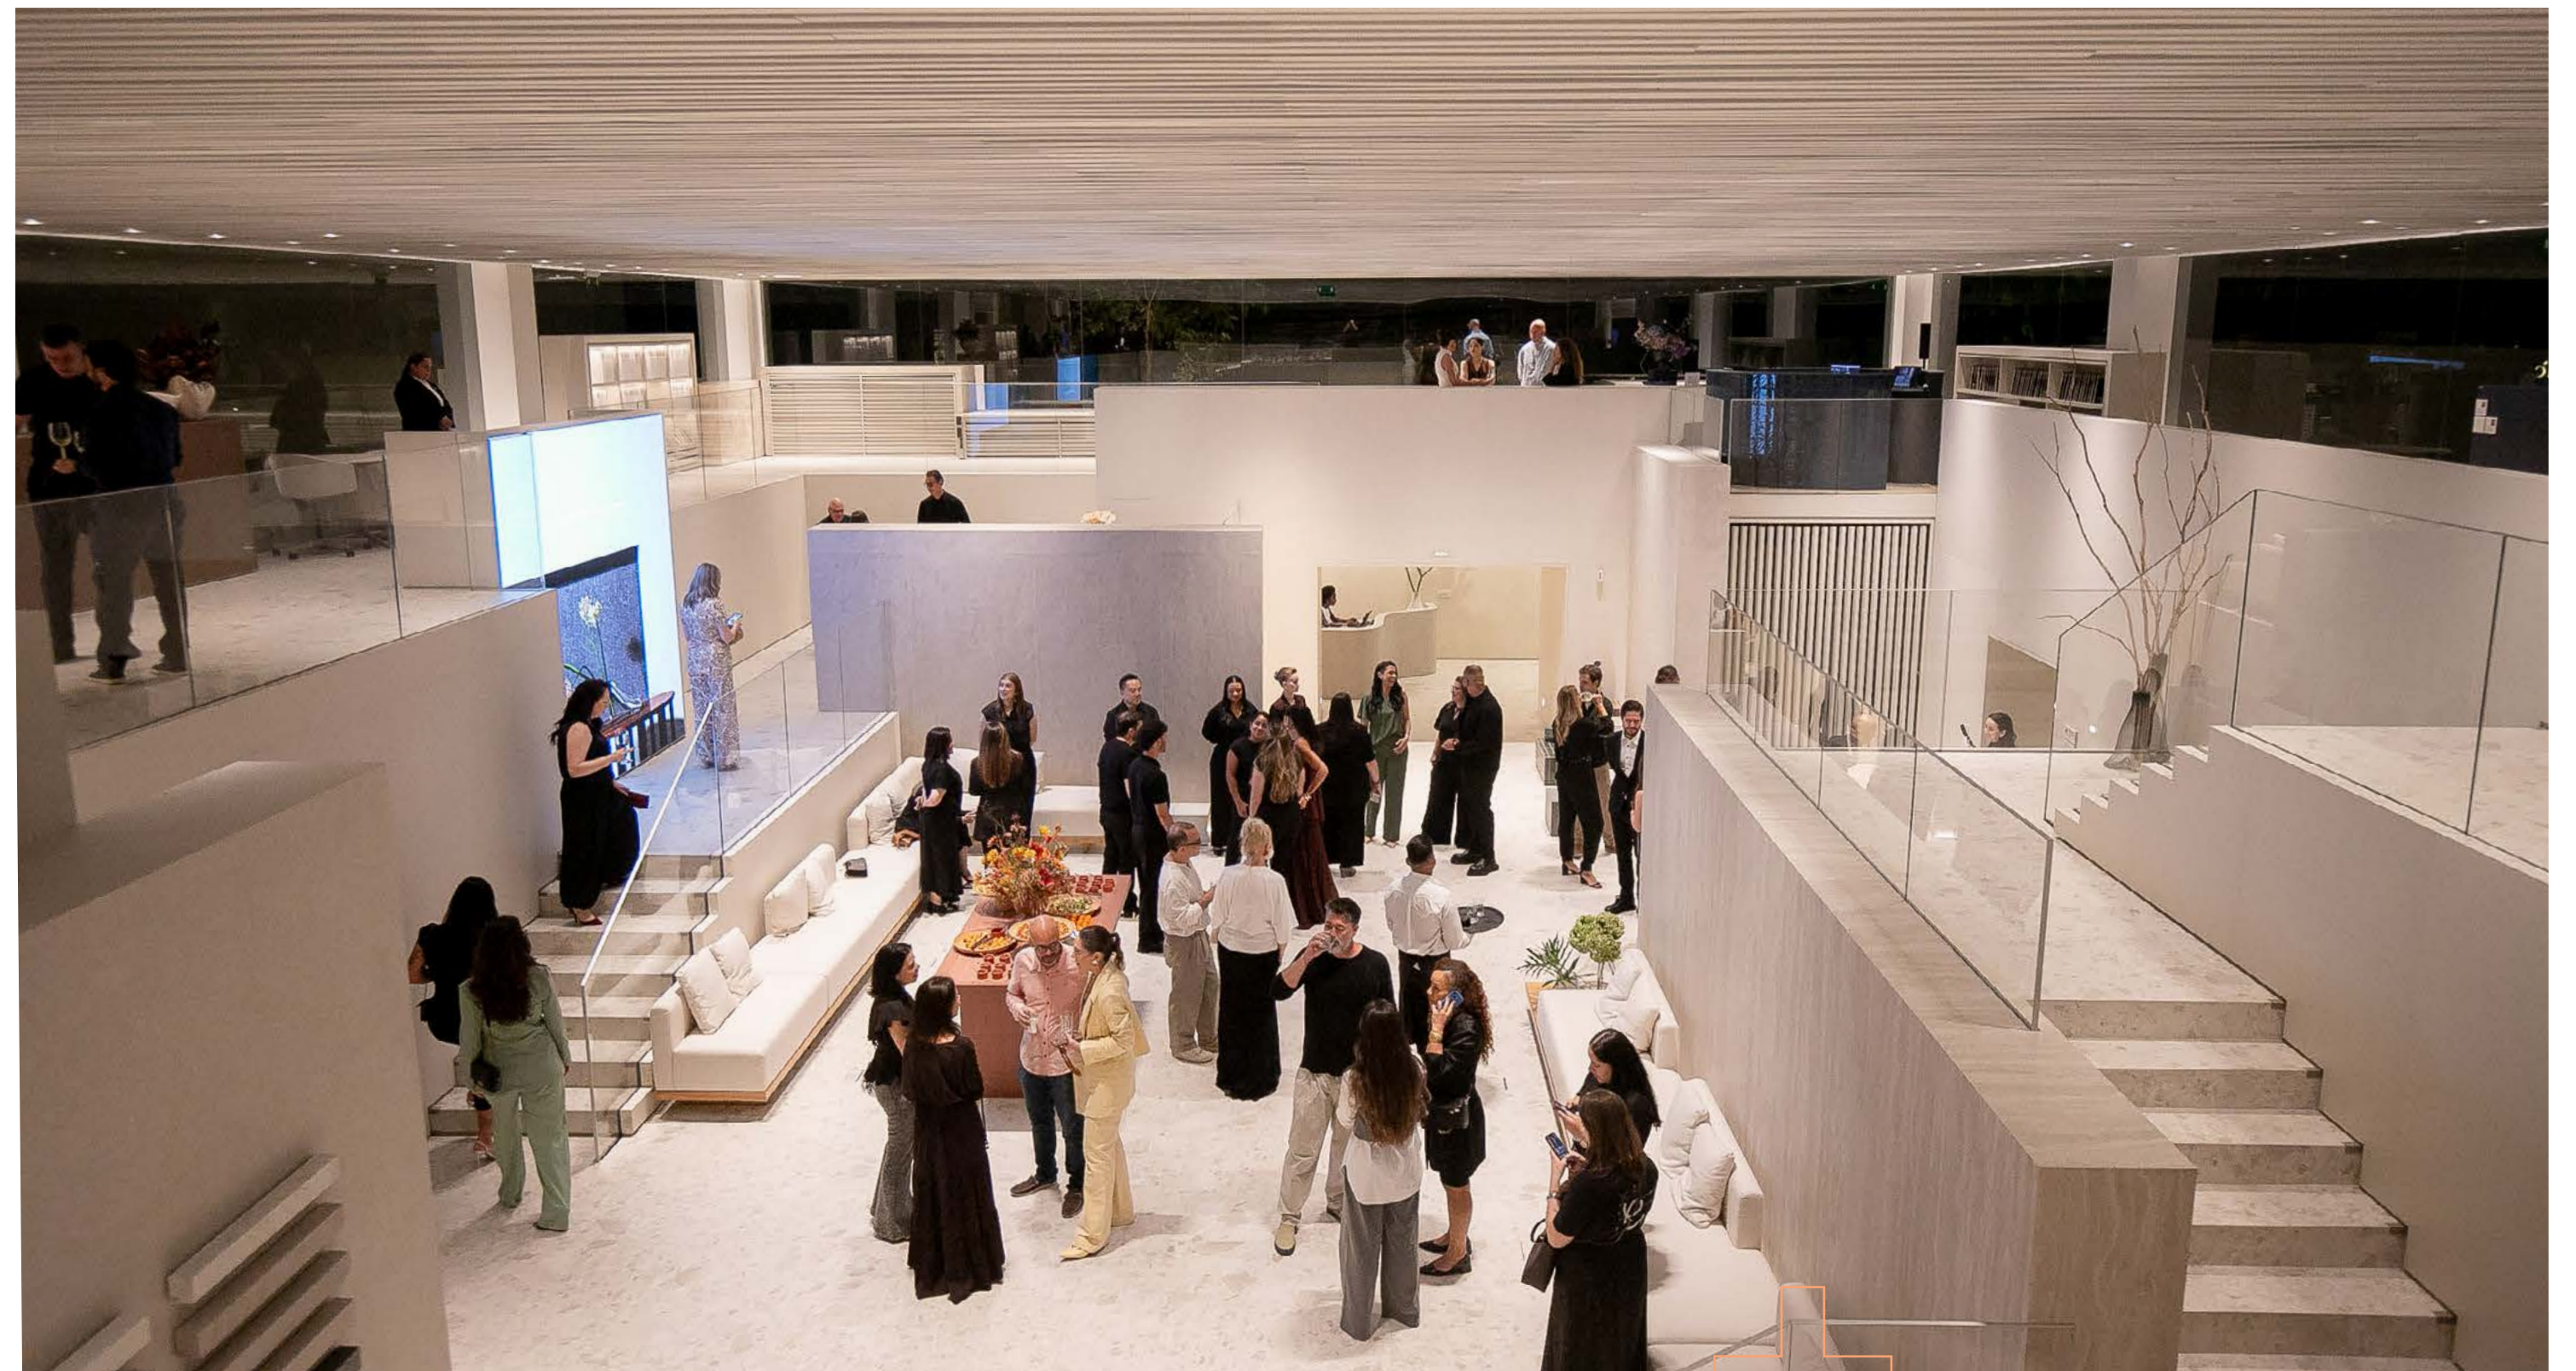

+ EXPERIÊNCIAS

PREMIÈRE PORTOBELLO

Na Première e nos eventos exclusivos da Portobello, os parceiros da Comunidade Portobello+Arquitetura são os primeiros a conhecer o que a marca está criando. Lançamentos, coleções e tendências revelados em primeira mão para quem ajuda a definir o futuro da arquitetura.

Acesso à
eventos exclusivos
de lançamento de
produtos e tendências.