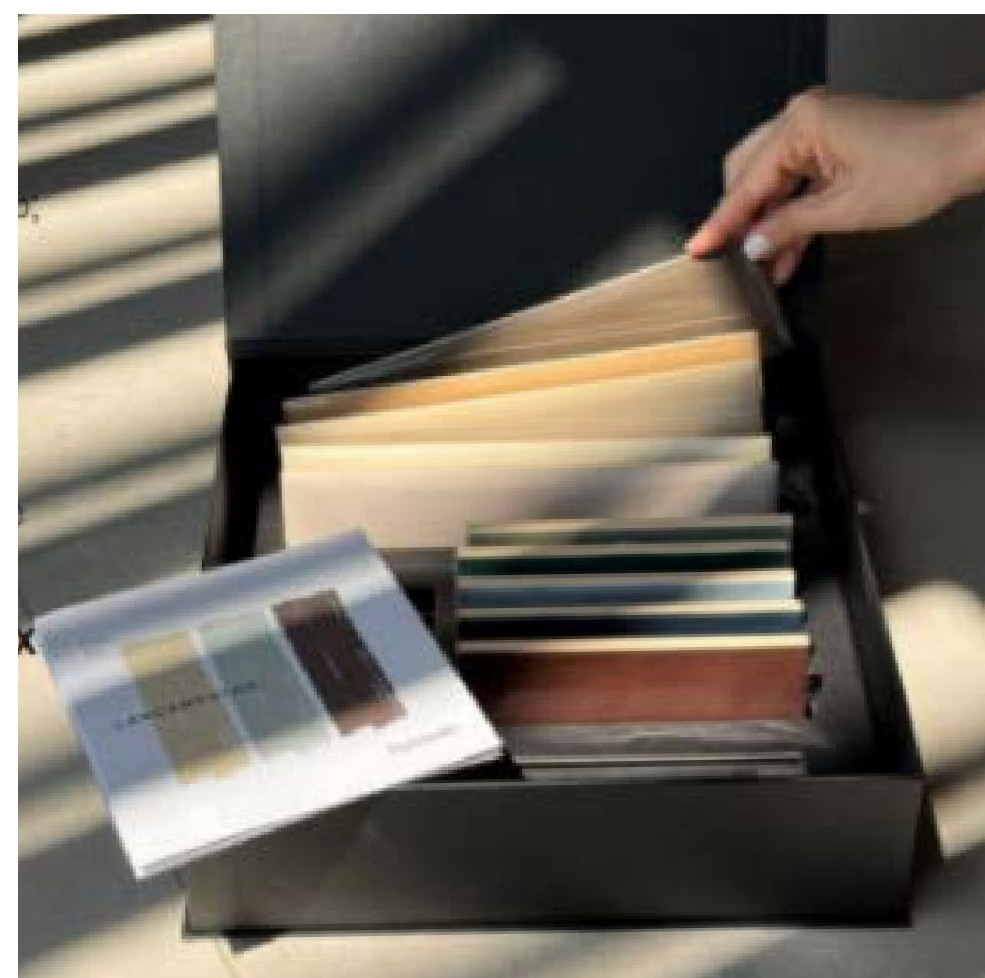

*Consultar condições válidas para o Frete Express Black Signature.

WhatsApp
do Concierge,
para atendimento
exclusivo dos
Blacks Signatures

+ EXCLUSIVIDADE

exclusivo
Black SIGNATURE

SAMPLE BOX LANÇAMENTOS

Estar à frente começa por ter em mãos o que ainda não chegou ao mercado. A Sample Box de Lançamentos é uma entrega exclusiva para parceiros Black e Black Signature. Uma curadoria física dos novos produtos Portobello, pensada para inspirar criações, enriquecer apresentações e manter você sempre um passo à frente nos seus projetos.