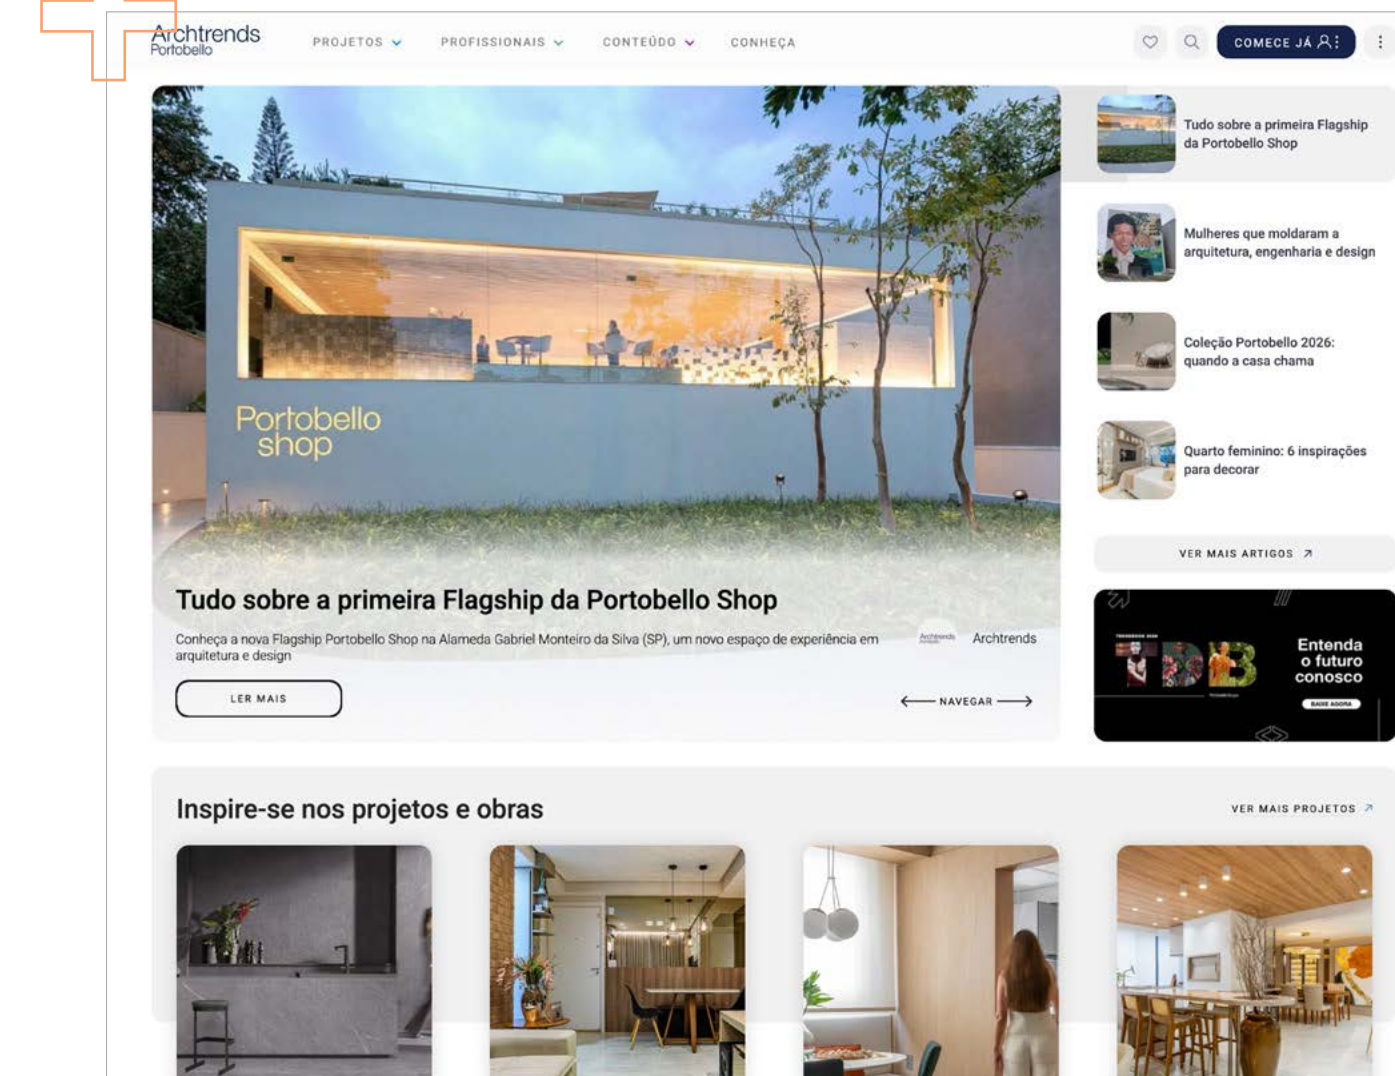

MATÉRIA ARCHTRENDS

Ao longo do ano, o Archtrends conta a história de quem está construindo o futuro da arquitetura brasileira. Cada profissional Black Signature ganha uma matéria exclusiva publicada no site e amplificada nas redes sociais do Archtrends e da loja.