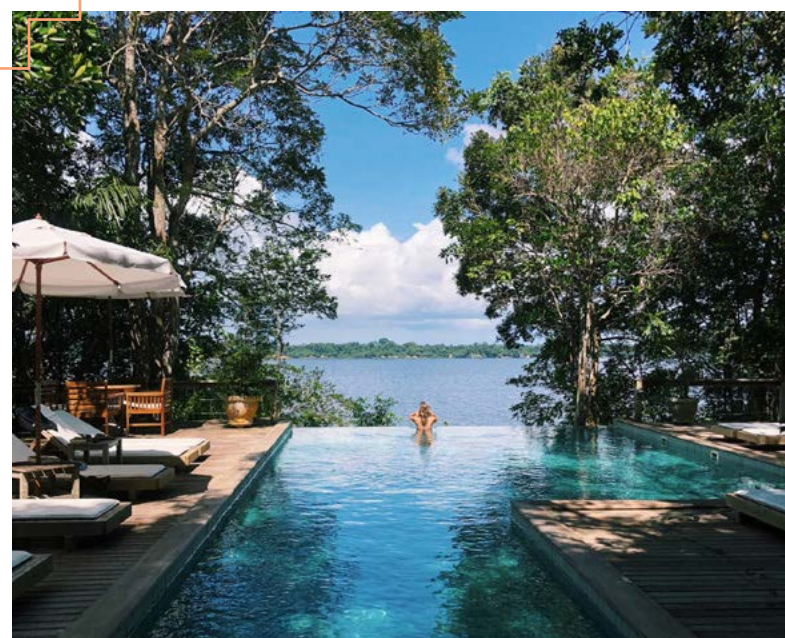

NA CASA DO CHEF

Uma experiência gastronômica de alto nível que cria uma atmosfera de intimidade, na qual os convidados entram no universo particular e criativo de chefs estrelados.

REFÚGIOS DE ARQUITETURA