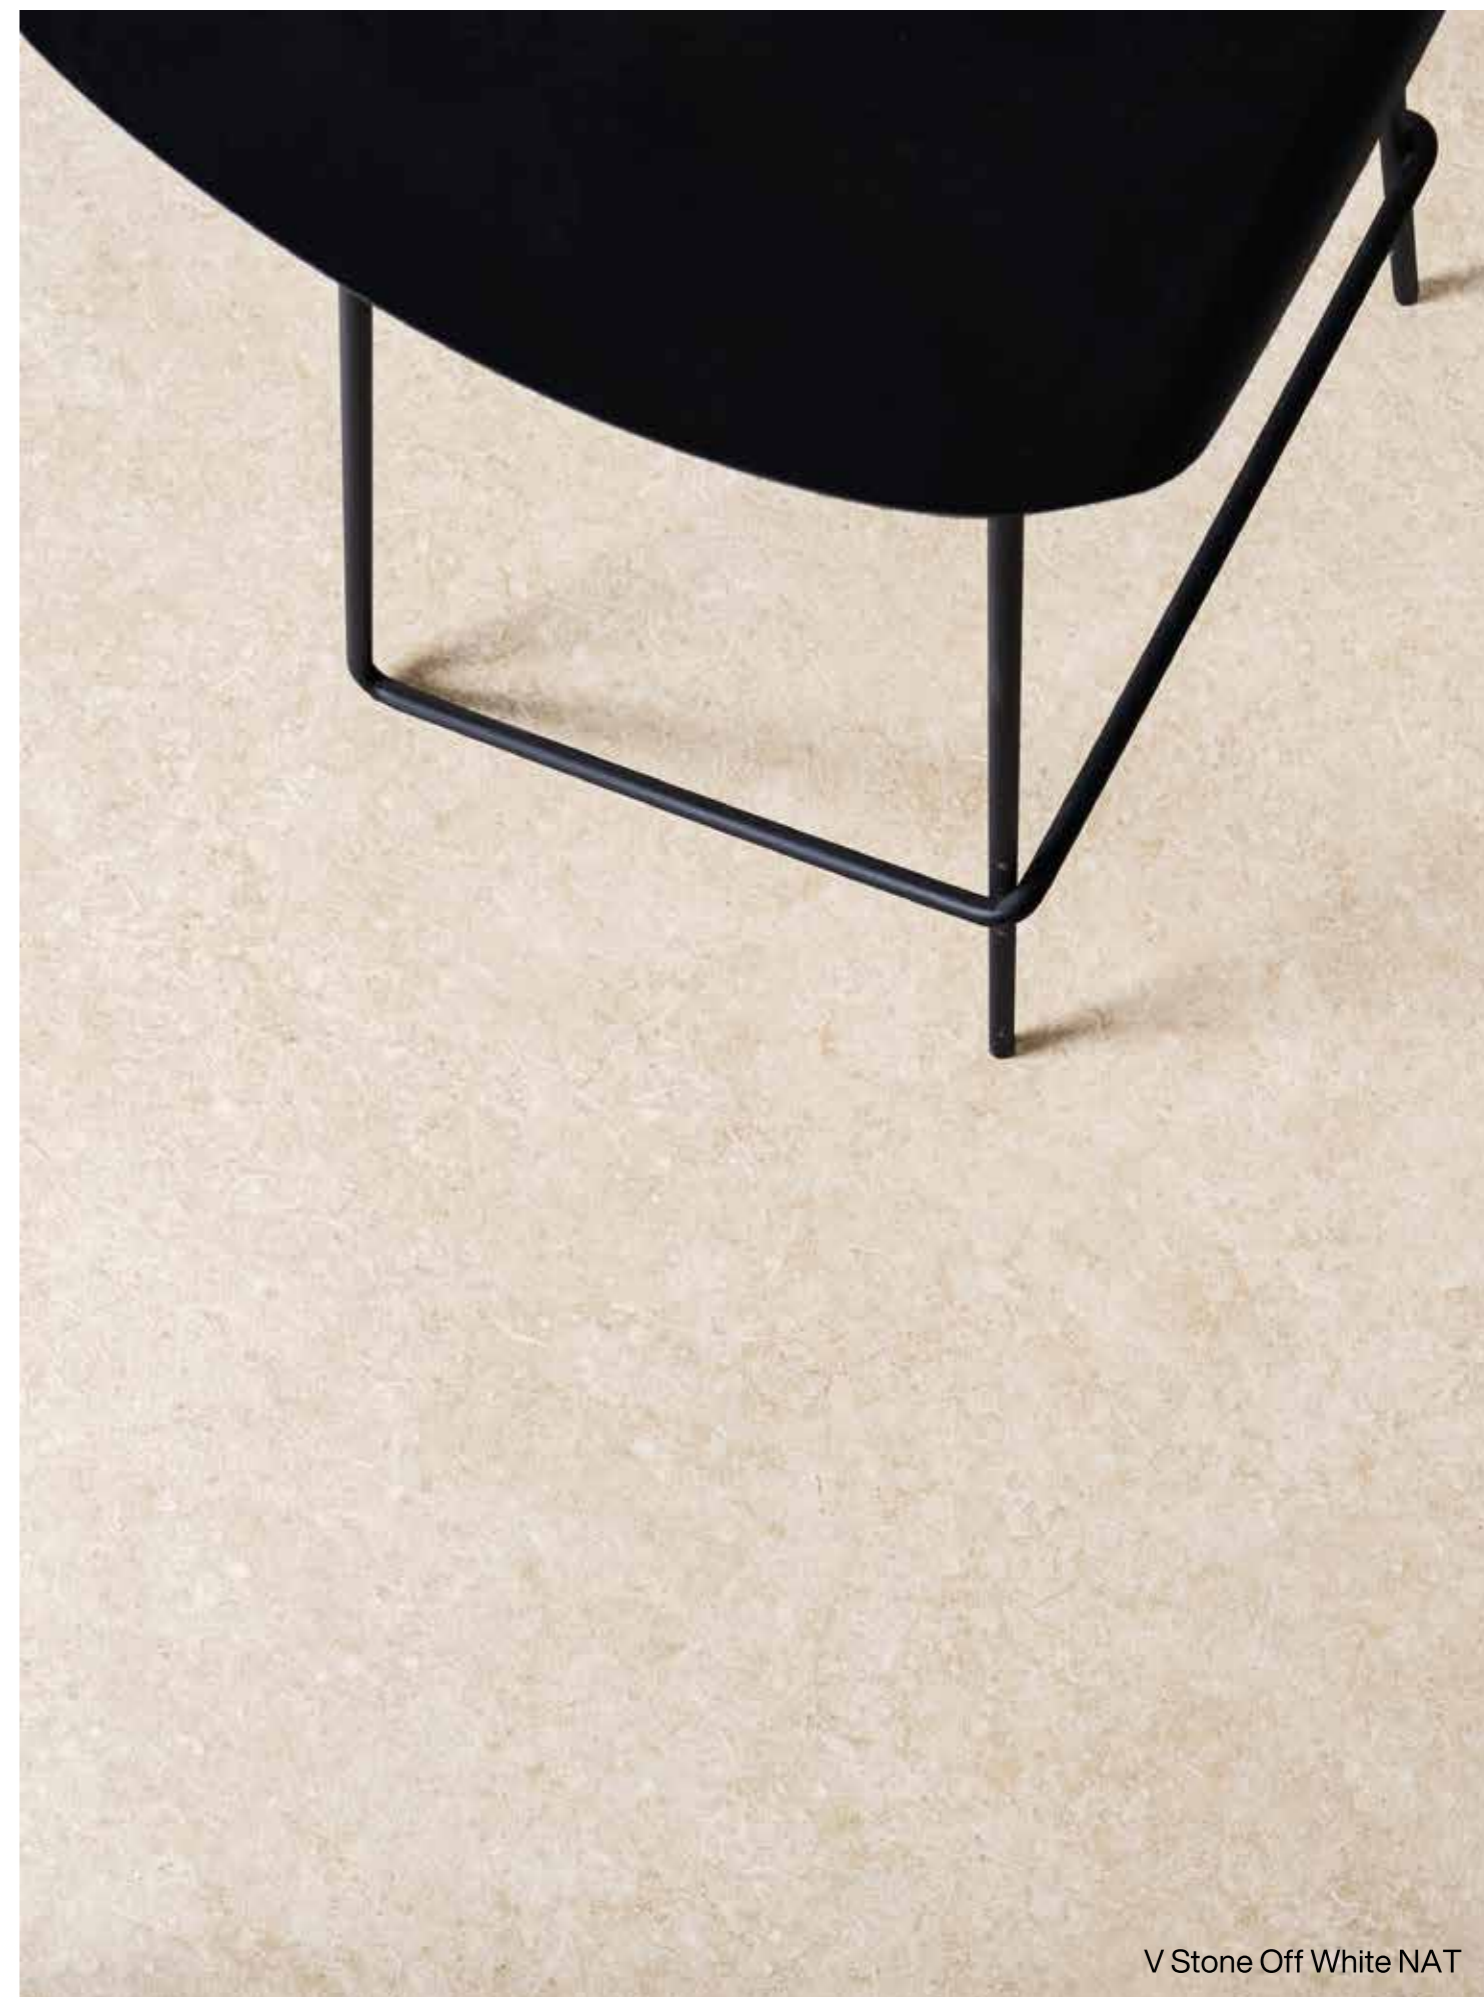

Os tons aquecidos deste limestone somados a uma superfície com tecnologia Super Touch revela altos e baixos relevos por toda a peça, destacando os elementos que formam esta rocha calcária.

V Stone Off White NAT