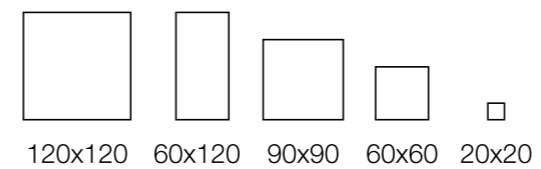

Oasi

Formato	SKU	Acabamento	Espessura	Faces	Uso
45x120	206617E	MATE RET	13,3mm	8	PE

Formato	SKU	Acabamento	Espessura	Faces	Uso
45x120	206618E	MATE RET	13,3mm	11	PE

Formato	SKU	Acabamento	Espessura	Faces	Uso
45x120	206712E	MATE RET	13,3mm	10	PE

Formato	SKU	Acabamento	Espessura	Faces	Uso
10x20	206639E	MATE BOLD	7,4mm	45	PE

Formato	SKU	Acabamento	Espessura	Faces	Uso
10x20	206640E	MATE BOLD	7,4mm	45	PE

Formato	SKU	Acabamento	Espessura	Faces	Uso
10x20	206711E	MATE BOLD	7,4mm	45	PE

Formato	SKU	Acabamento	Espessura	Faces	Uso
20x20	210542E	EXT BOLD	7mm	60	CL RE FA

Formato	SKU	Acabamento	Espessura	Faces	Uso
20x20	210543E	EXT BOLD	7mm	60	CL RE FA

Piso

Parede

Rodapé Disponível