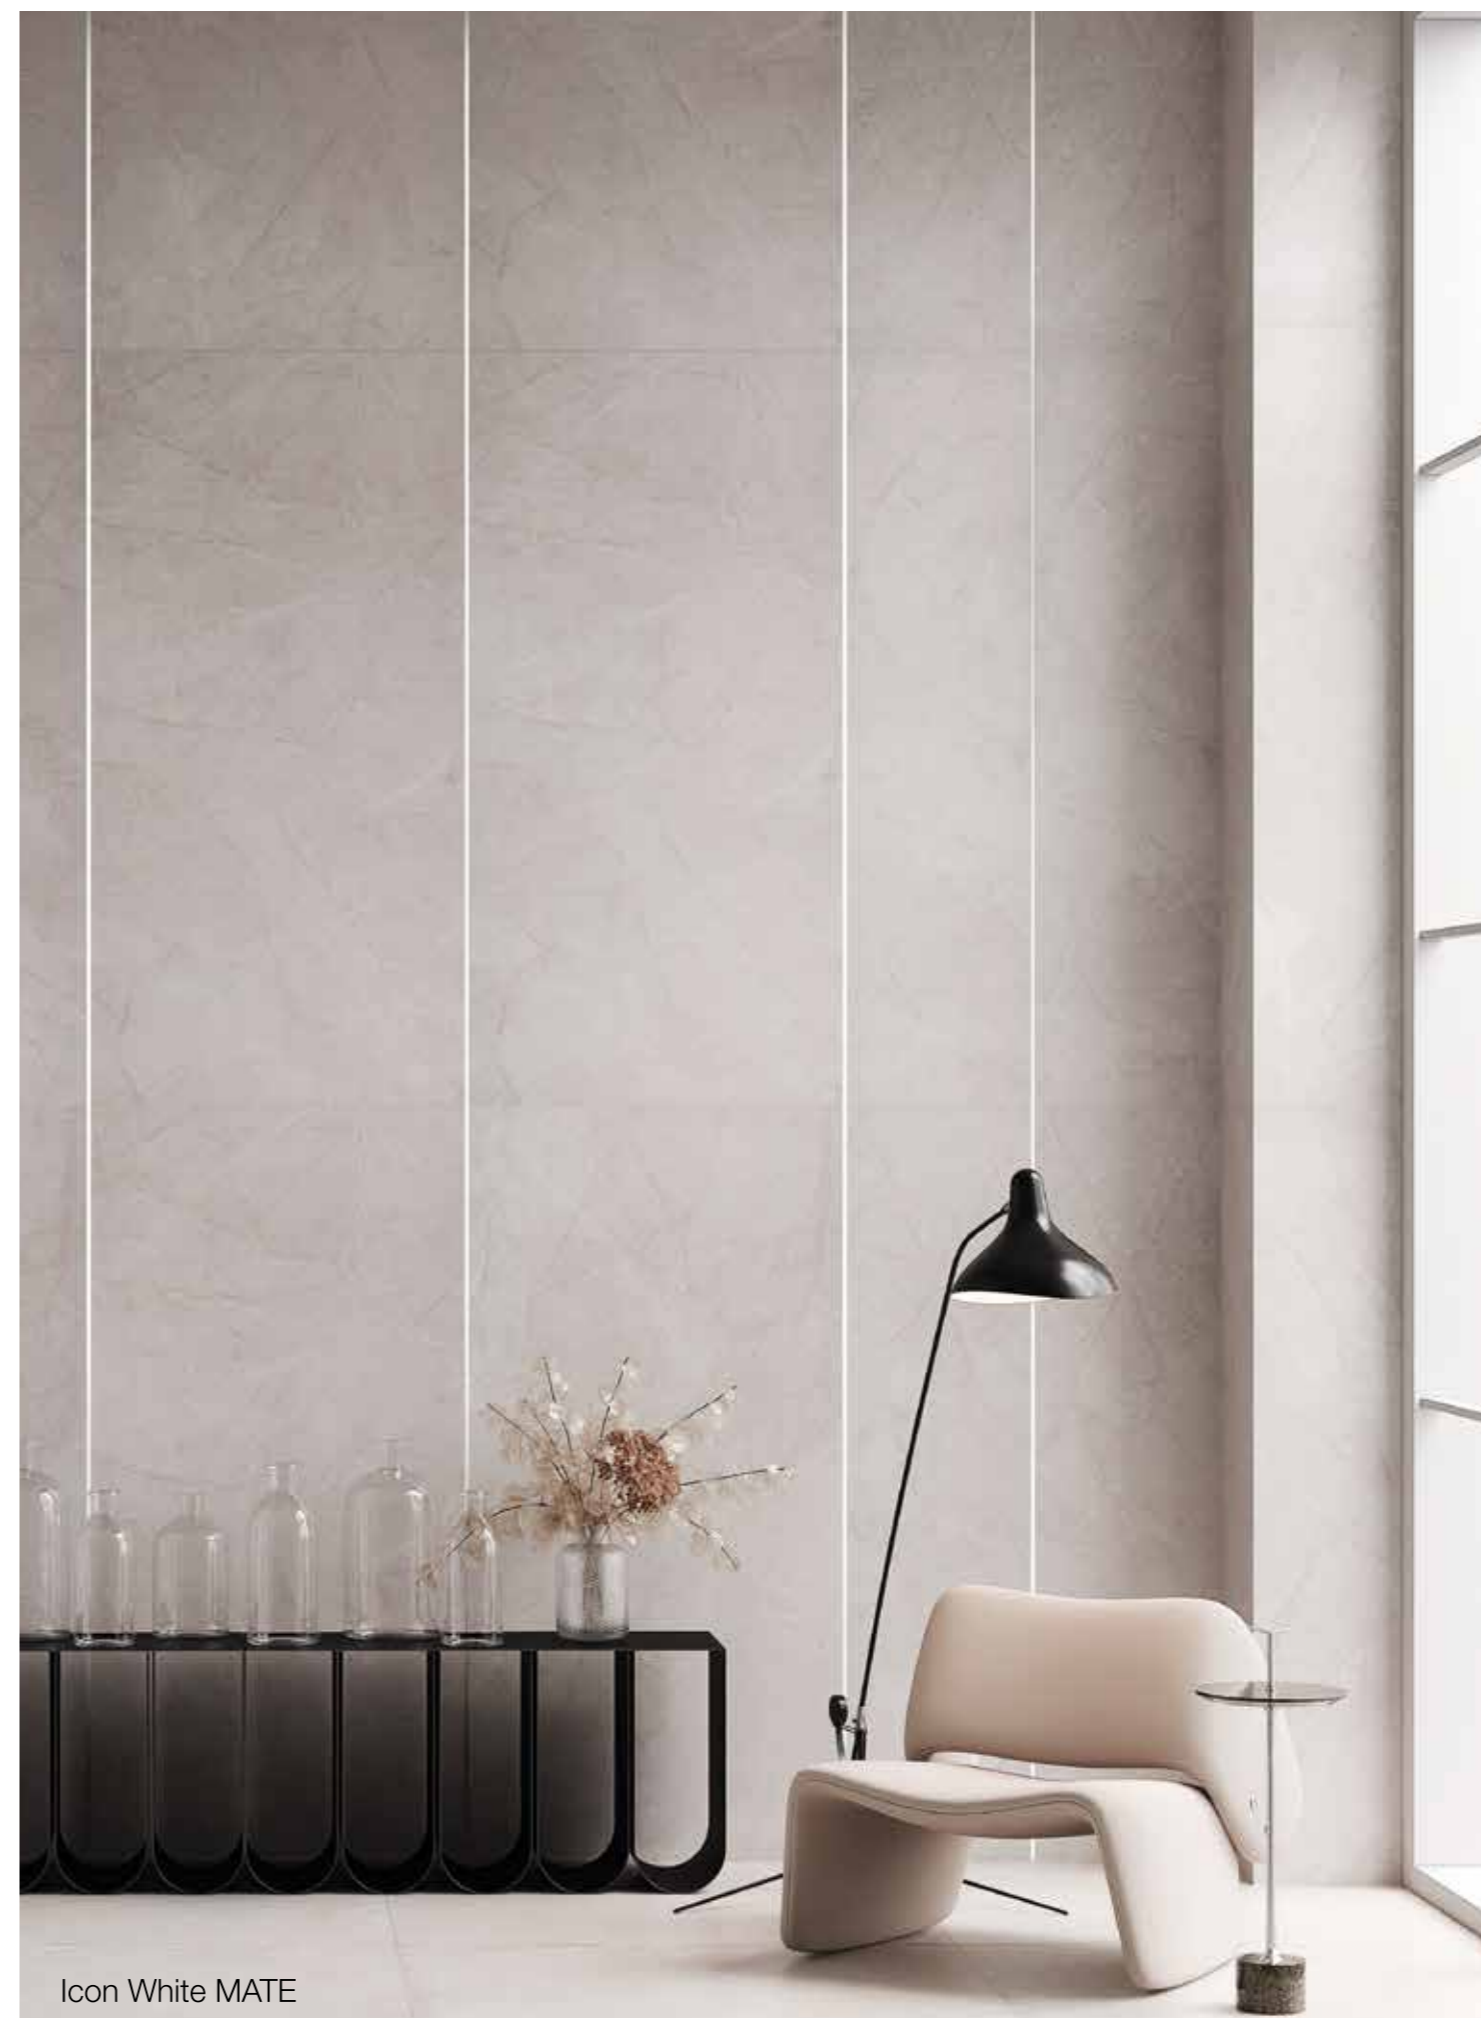

Michelangelo POL

Rodapé Disponível

Piso

120x120 60x120 90x90

Metal

Icon

Inspirada nas cores do espectro solar, Icon surge para personalizar paredes.

Perfis metálicos em uma gama especial de cores para finalizar, decorar e destacar diferentes layouts e combinações.