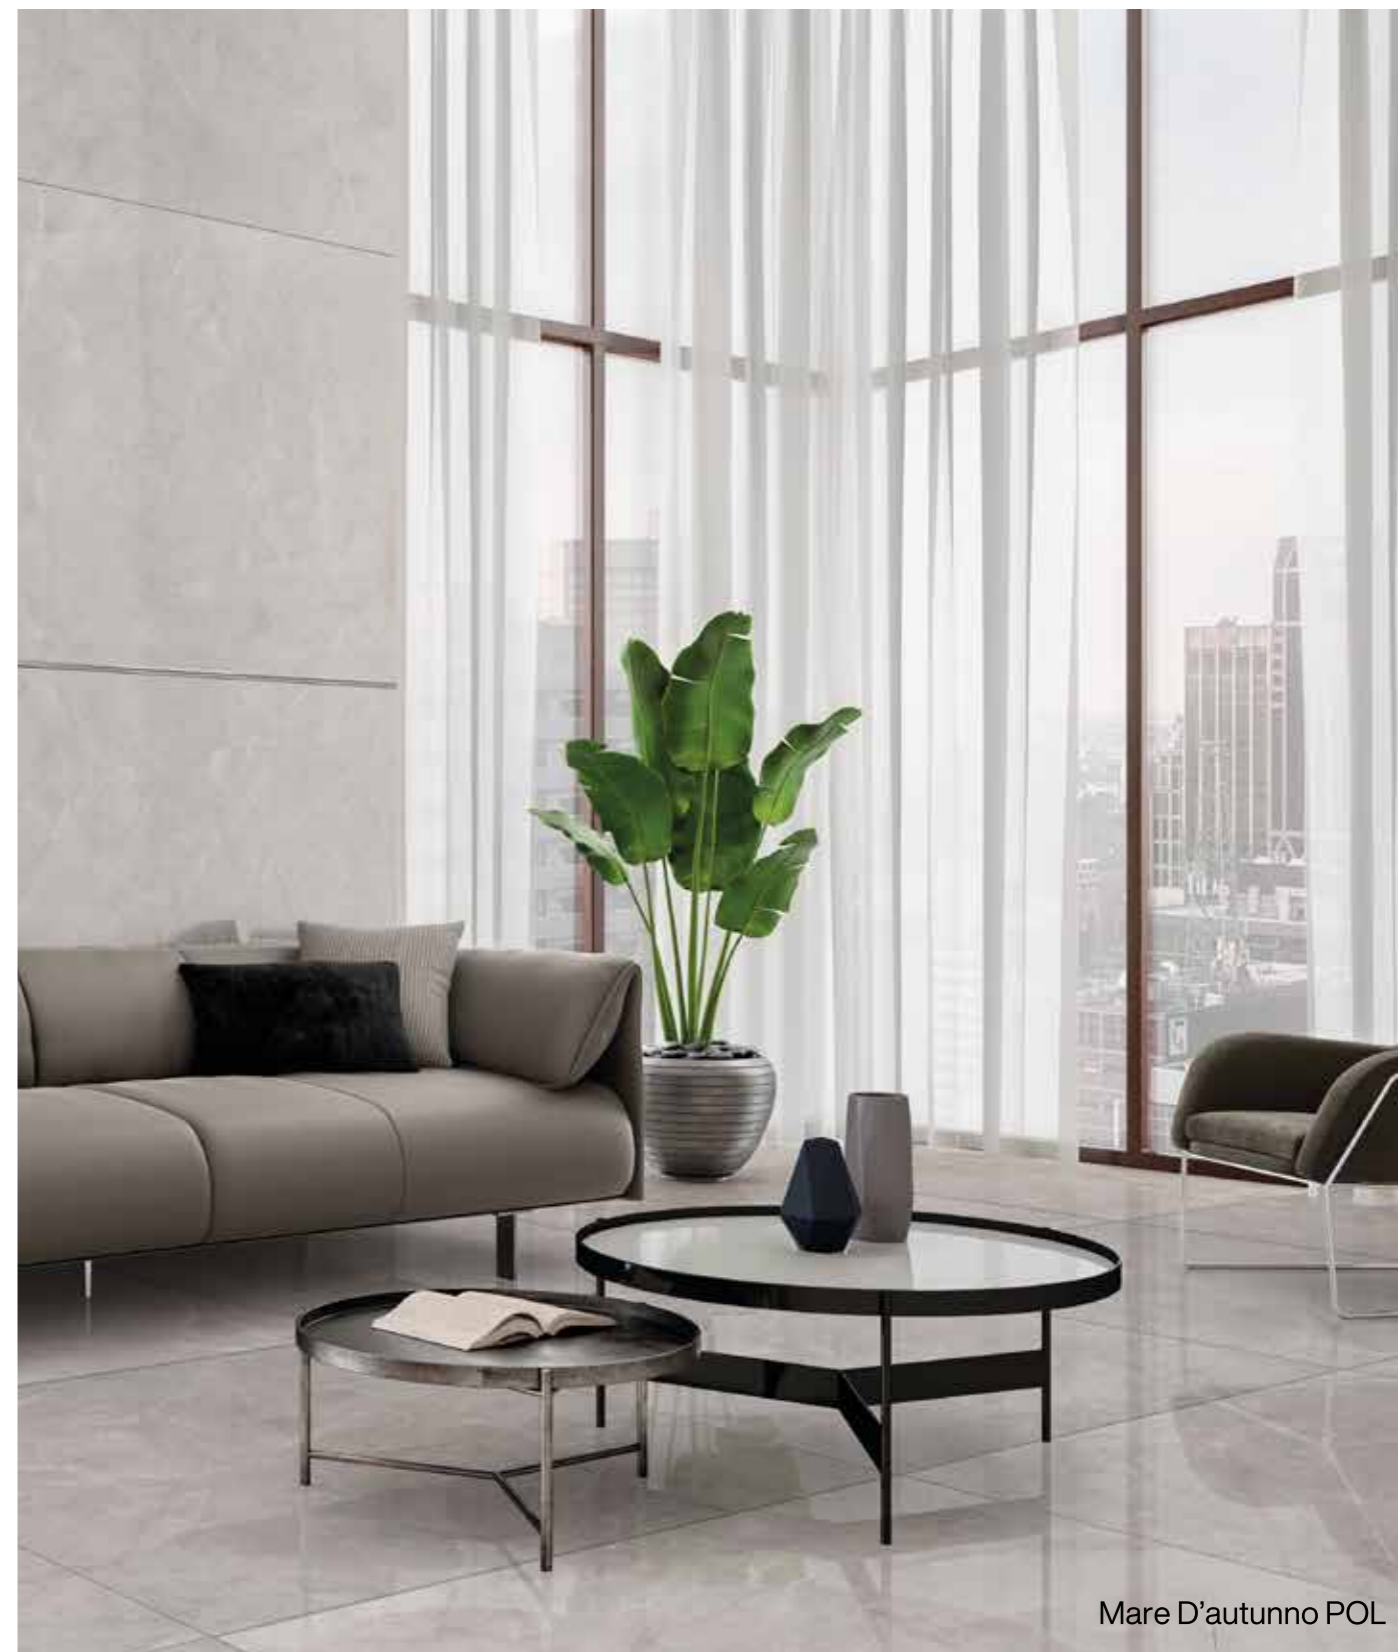

Mare D'autunno POL

Rodapé Disponível

Piso

120x120 60x120 90x90