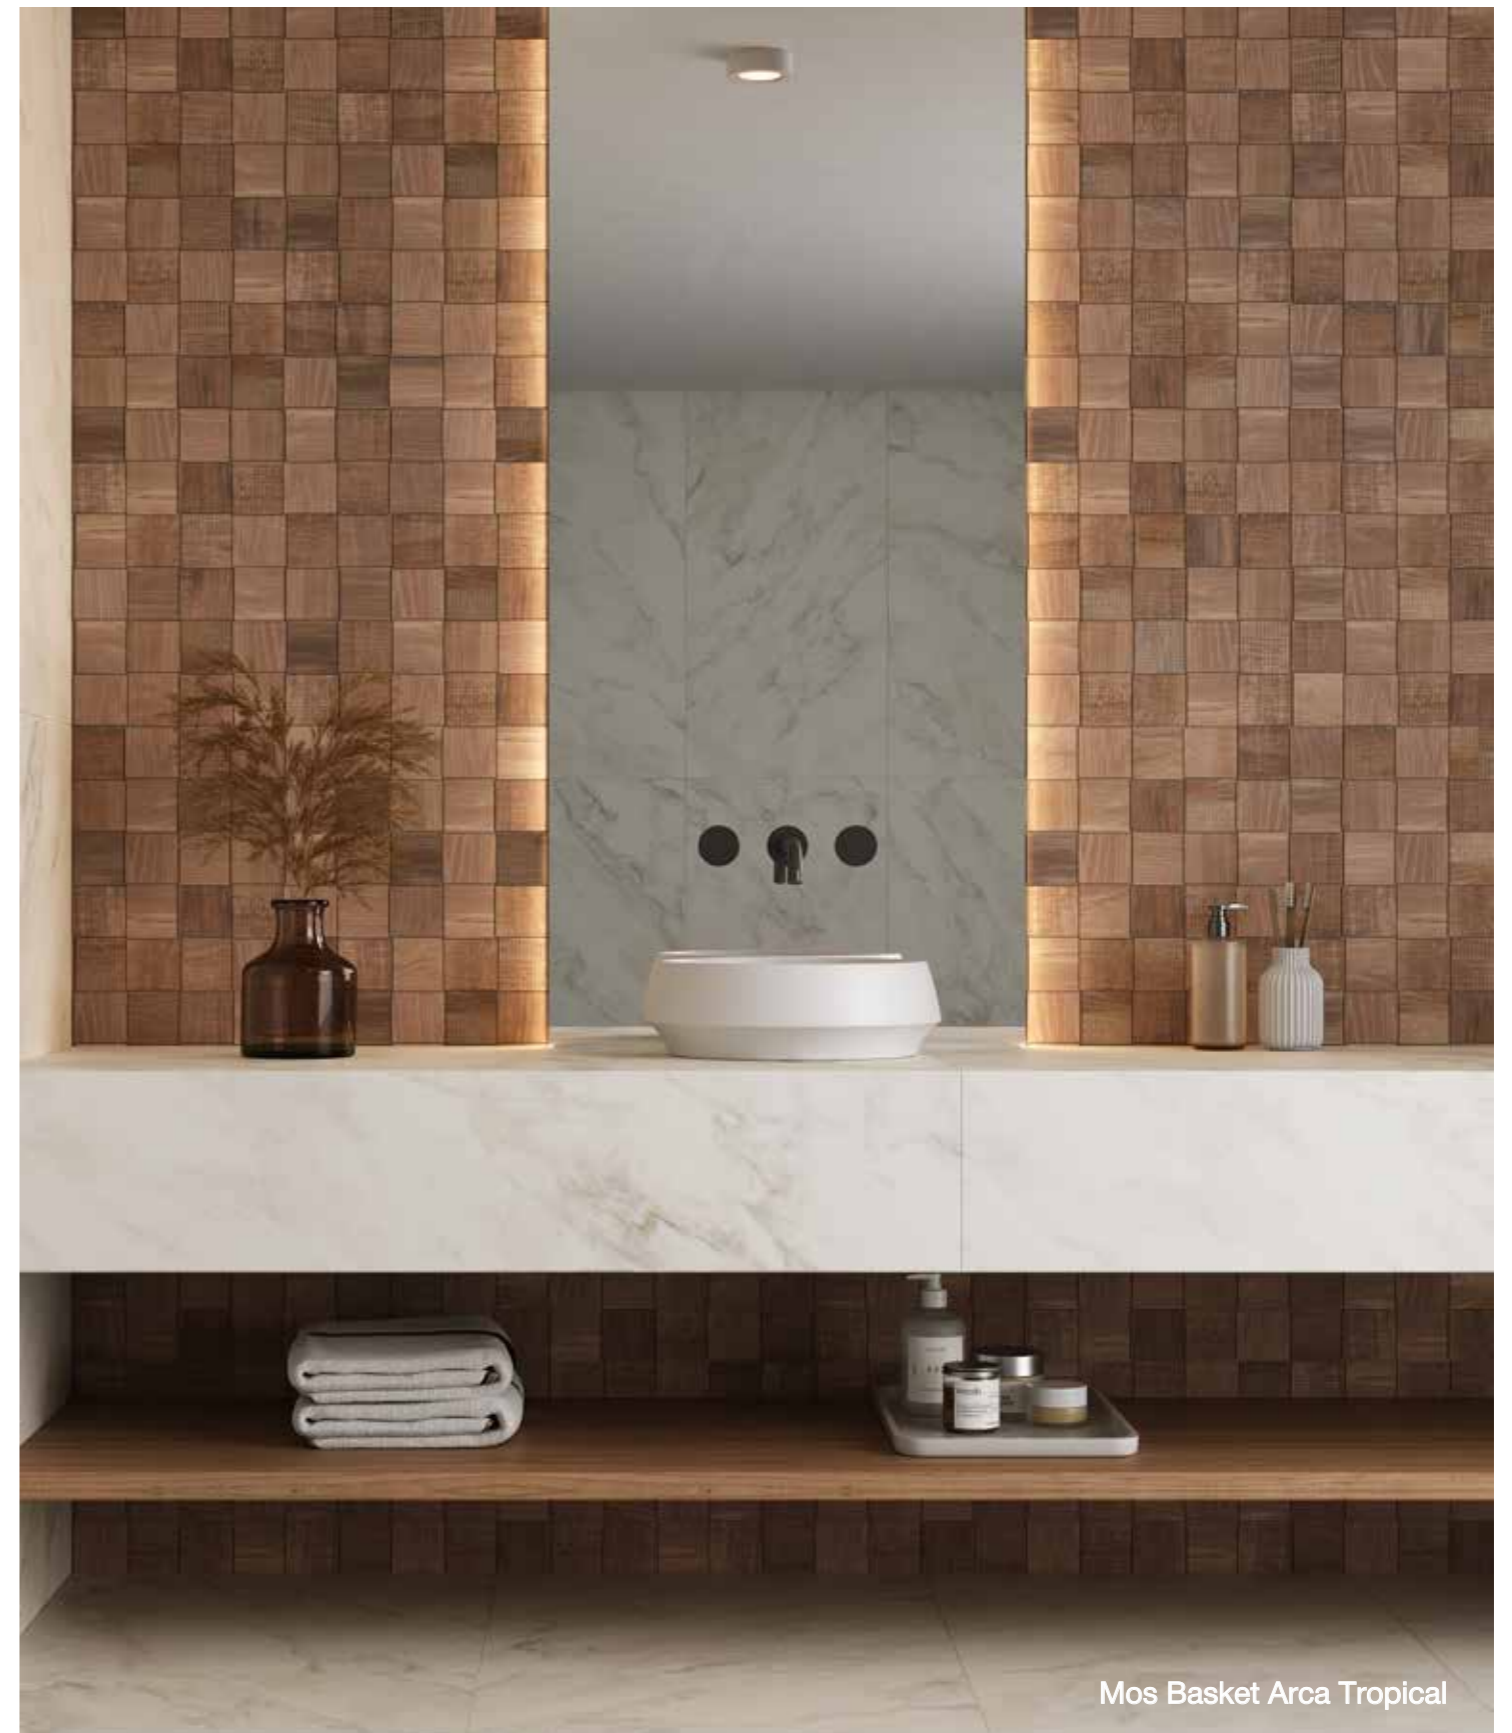

Arca

Formato	SKU	Acabamento	Uso
30x30	212927OF	NAT TEL	RE RI

Formato	SKU	Acabamento	Uso
30x30	212928OF	NAT TEL	RE RI

Formato	SKU	Acabamento	Uso
30x30	212940OF	NAT TEL	RE RI

Formato	SKU	Acabamento	Uso
30x30	212941OF	NAT TEL	RE RI

Mos Basket Arca Tropical

Piso

20x120

Parede

45x120

Peças Especiais

30x30

30x30

Rodapé Disponível