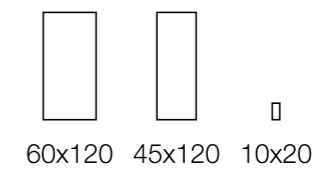

Oasi

Formato	SKU	Acabamento	Espessura	Faces	Uso
45x120	206617E	MATE RET	13,3mm	8	PE

Formato	SKU	Acabamento	Espessura	Faces	Uso
45x120	206618E	MATE RET	13,3mm	11	PE

Formato	SKU	Acabamento	Espessura	Faces	Uso
45x120	206712E	MATE RET	13,3mm	10	PE

Formato	SKU	Acabamento	Espessura	Faces	Uso
10x20	206639E	MATE BOLD	7,4mm	45	PE

Formato	SKU	Acabamento	Espessura	Faces	Uso
10x20	206640E	MATE BOLD	7,4mm	45	PE

Formato	SKU	Acabamento	Espessura	Faces	Uso
10x20	206711E	MATE BOLD	7,4mm	45	PE

Formato	SKU	Acabamento	Espessura	Faces	Uso
20x20	210542E	EXT BOLD	7mm	60	CL RE FA

Formato	SKU	Acabamento	Espessura	Faces	Uso
20x20	210543E	EXT BOLD	7mm	60	CL RE FA

Piso

Parede

Rodapé Disponível