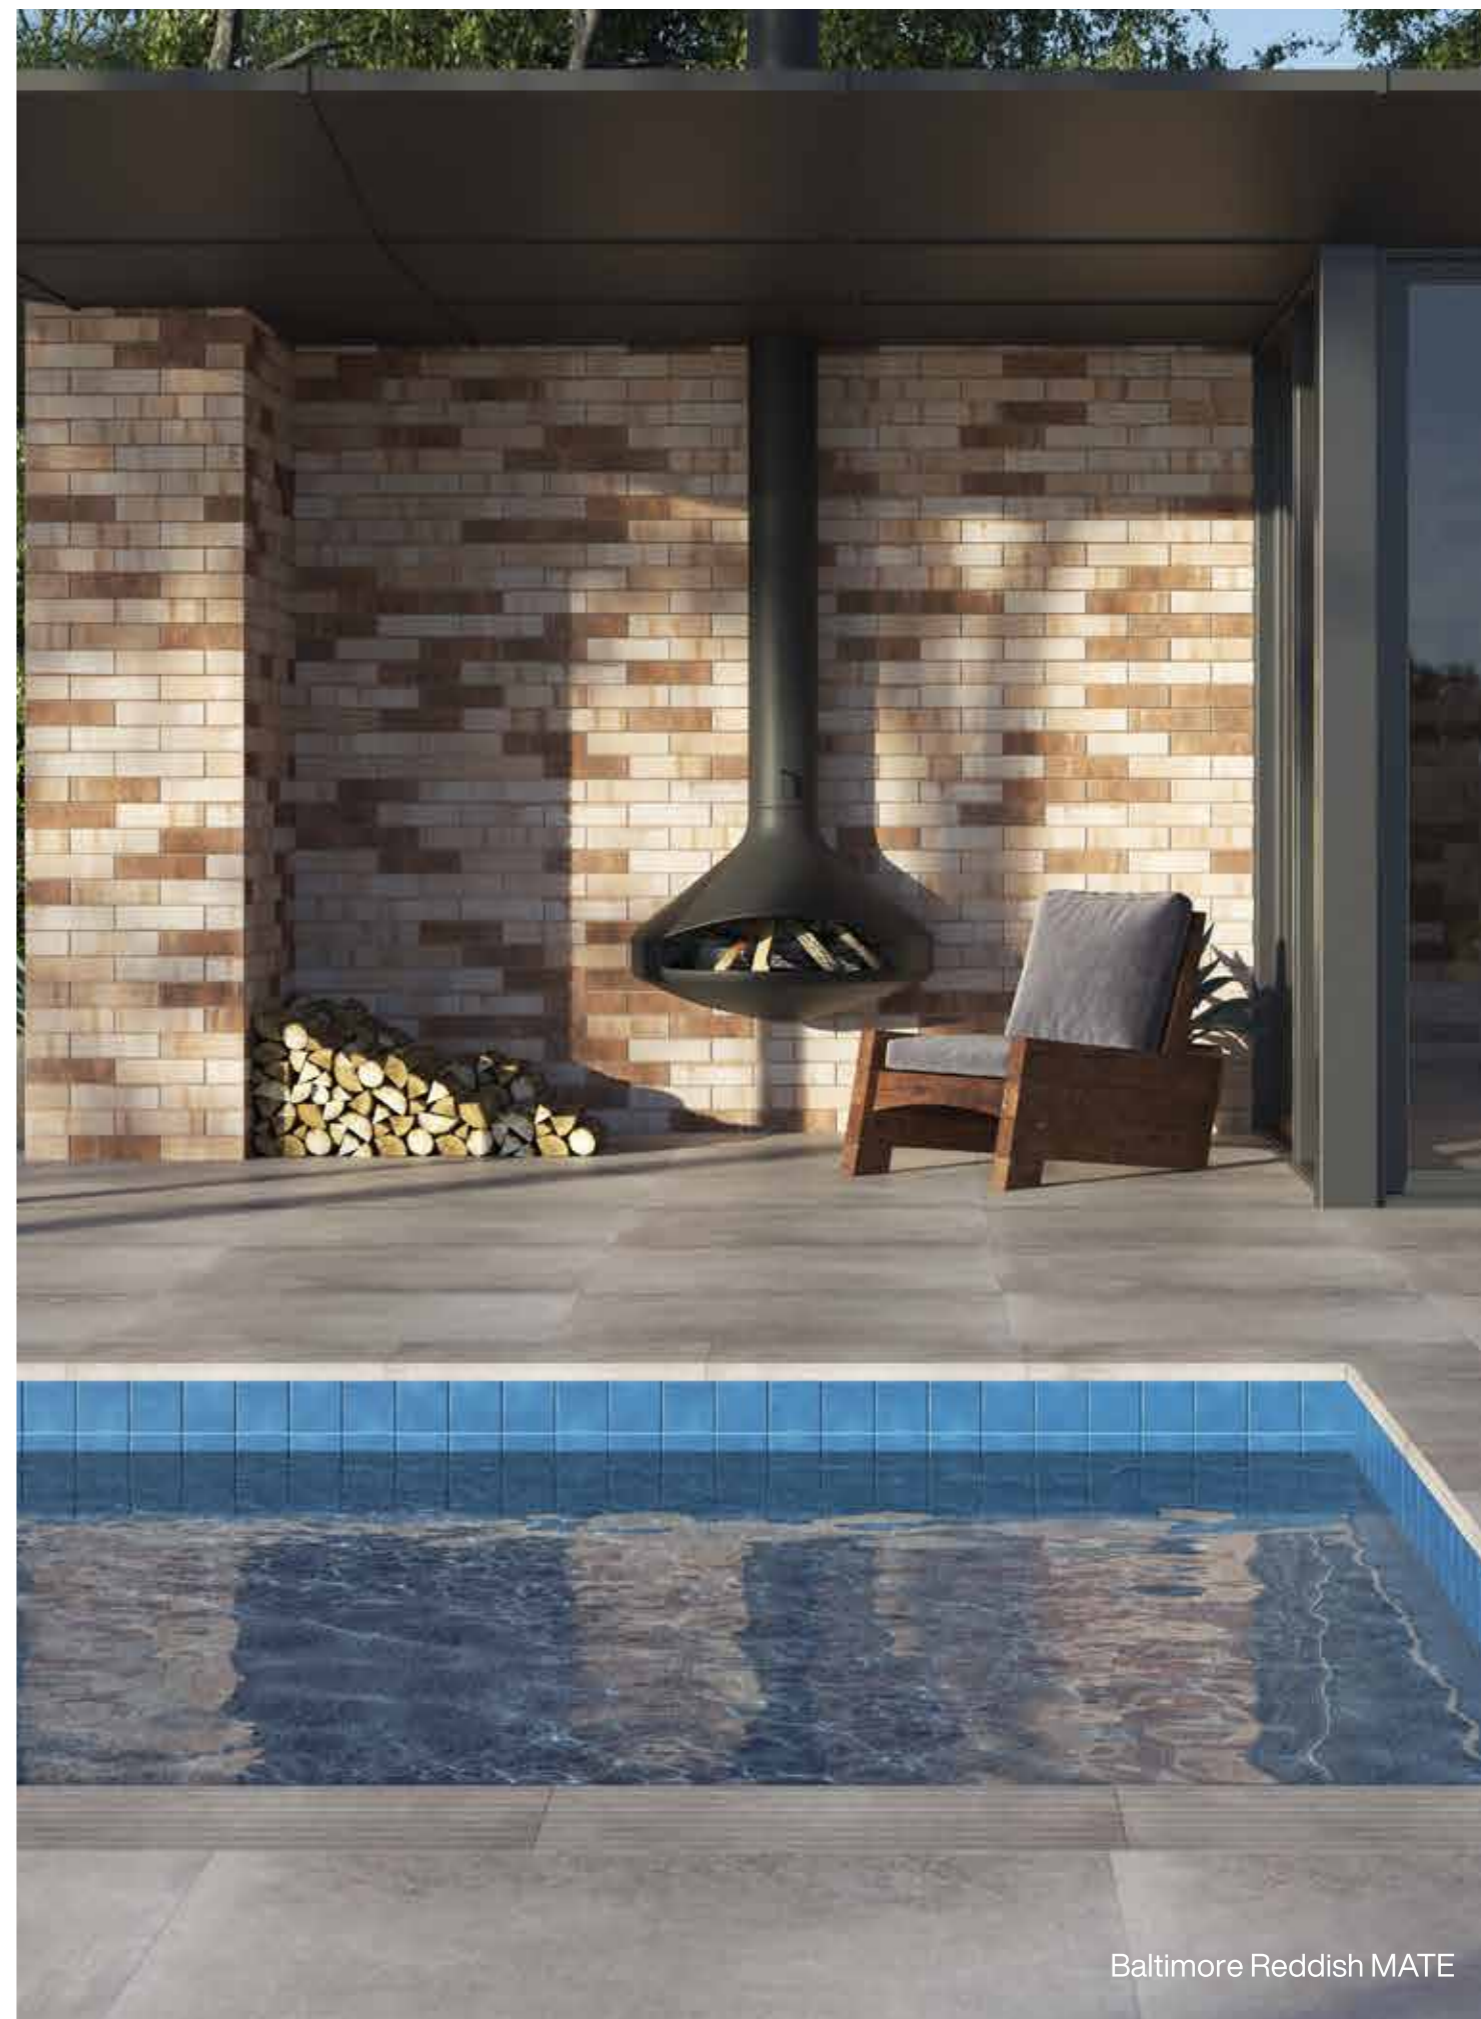

All Bricks

Pesquisa e curadoria dos tijolos em seus berços tradicionais como Londres, Chicago e Bruxelas, e suas interpretações contemporâneas.

Baltimore Reddish MATE