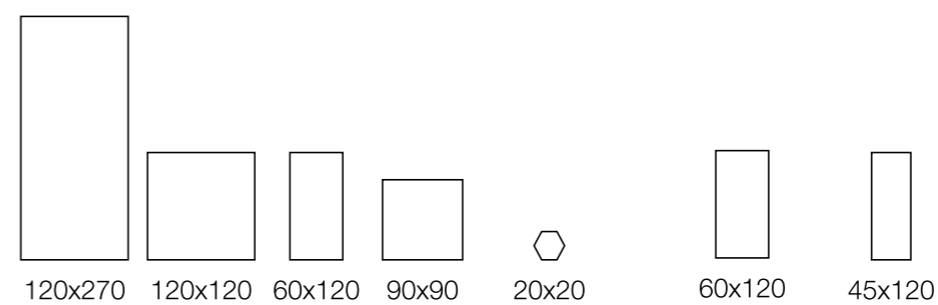

Apuano Oro

Apuano Oro | V3

Formato	SKU	Acabamento	Espessura	Faces	Uso
120x120	209746ET	NAT RET	7mm	15	CL RE FA
120x120	209751ET	POL RET	7mm	15	CL RE FA
60x120	204278E	NAT RET	9mm	30	CL RE FA
60x120	204282E	POL RET	9mm	30	CL RE FA
90x90	209581E	NAT RET	8mm	20	CL RE FA
90x90	209580E	POL RET	8mm	20	CL RE FA

Apuano Oro Stream | V3

Formato	SKU	Acabamento	Espessura	Faces	Uso
60x120	204119E	NAT RET	11,1mm	6	FA

Apuano Oro Graffi | V3

Formato	SKU	Acabamento	Espessura	Faces	Uso
45x120	206027E	NAT RET	13,3mm	8	PE

Piso

Revestimento Parede

Rodapé Disponível