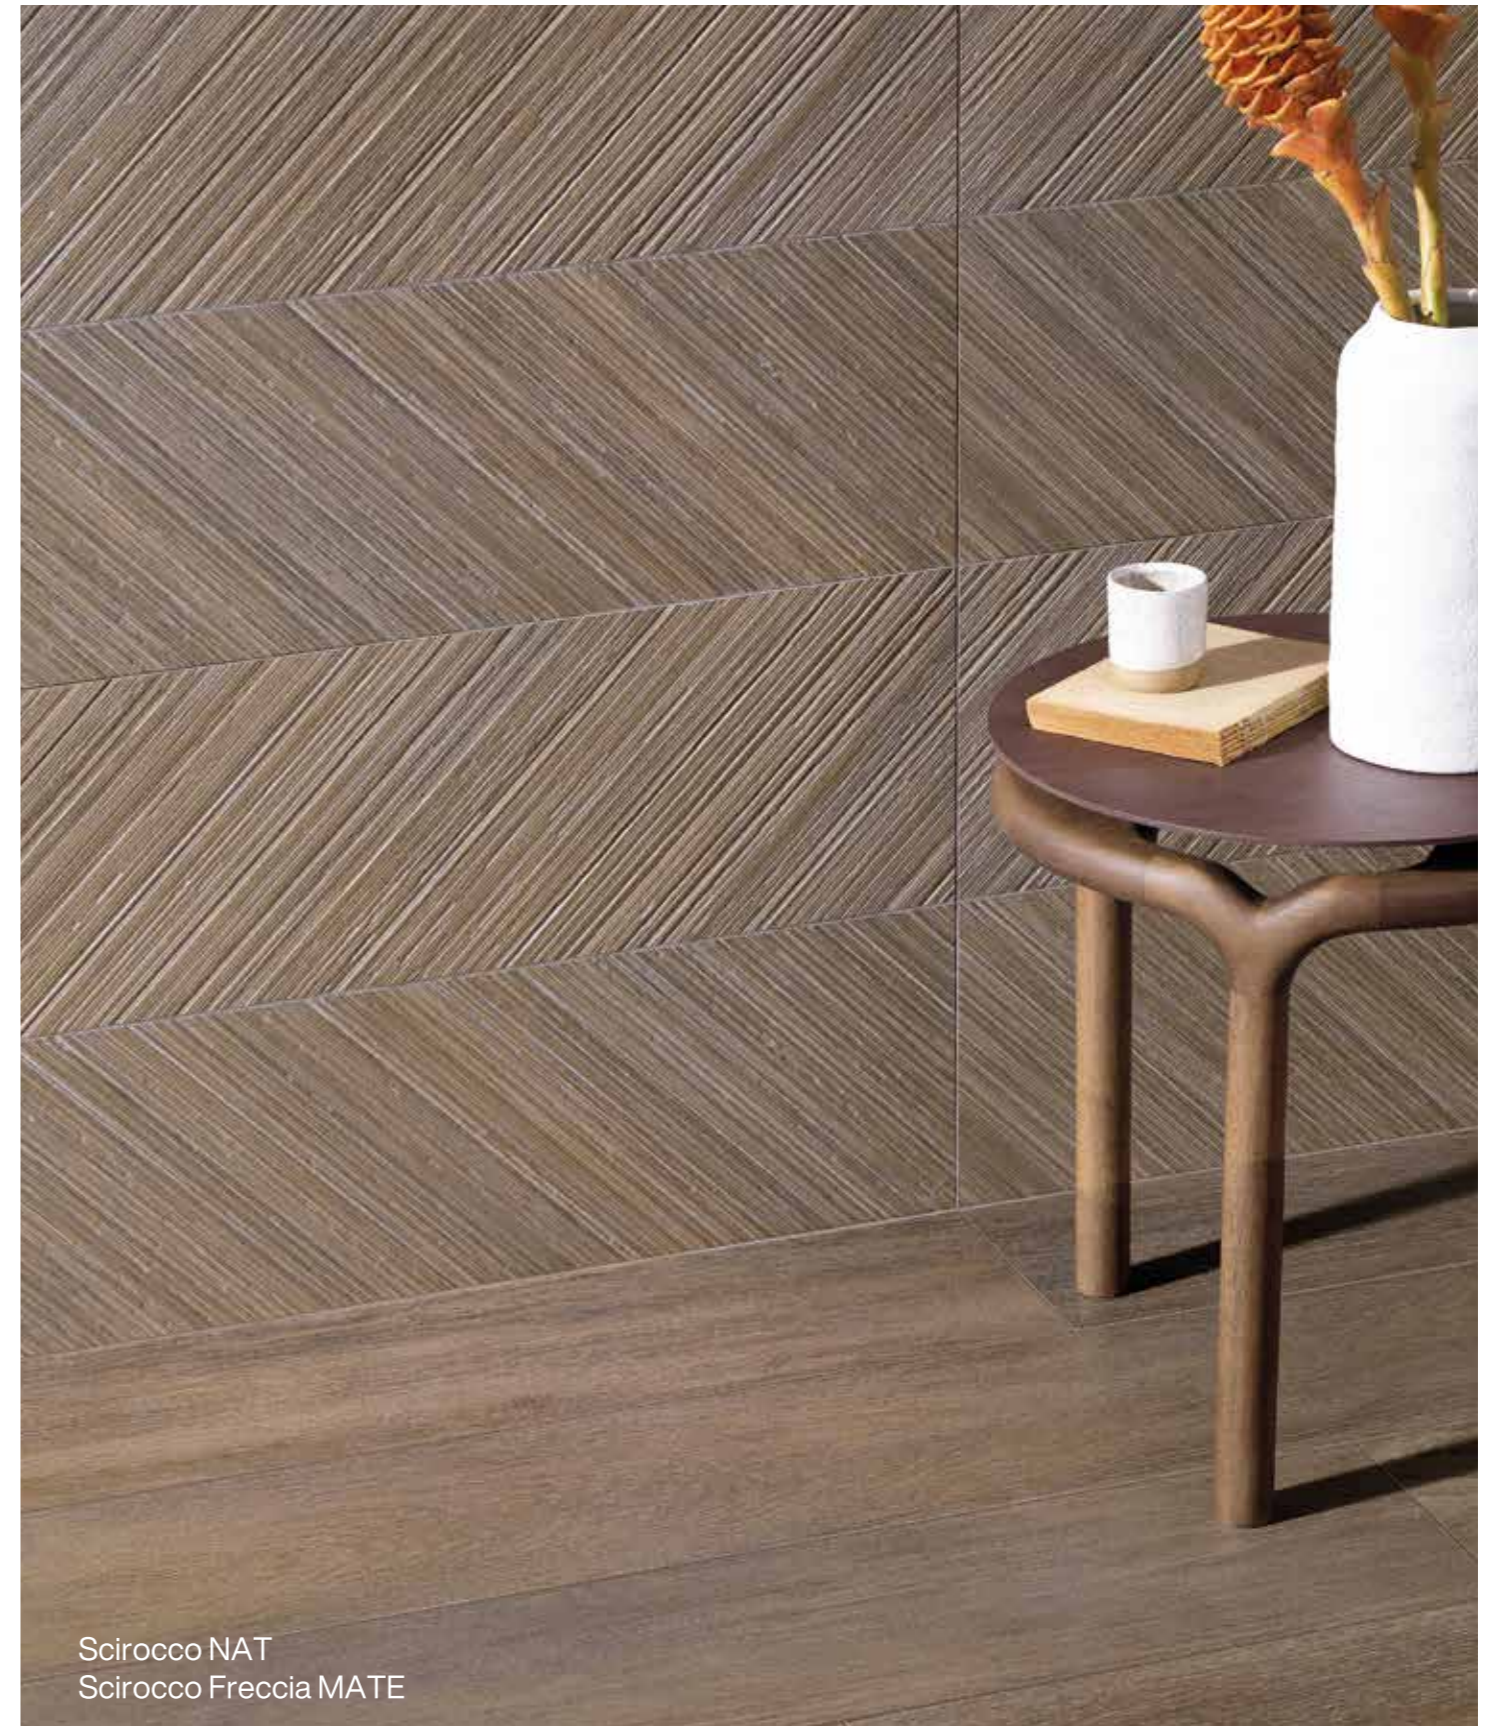

Borda Mini Deck Scirocco | V2

Formato	SKU	Acabamento	Uso
04x60	207828OF	EXT RET	CL RE

Scirocco NAT
Scirocco Freccia MATE

Piso

Parede

Rodapé Disponível

20x120

45x120