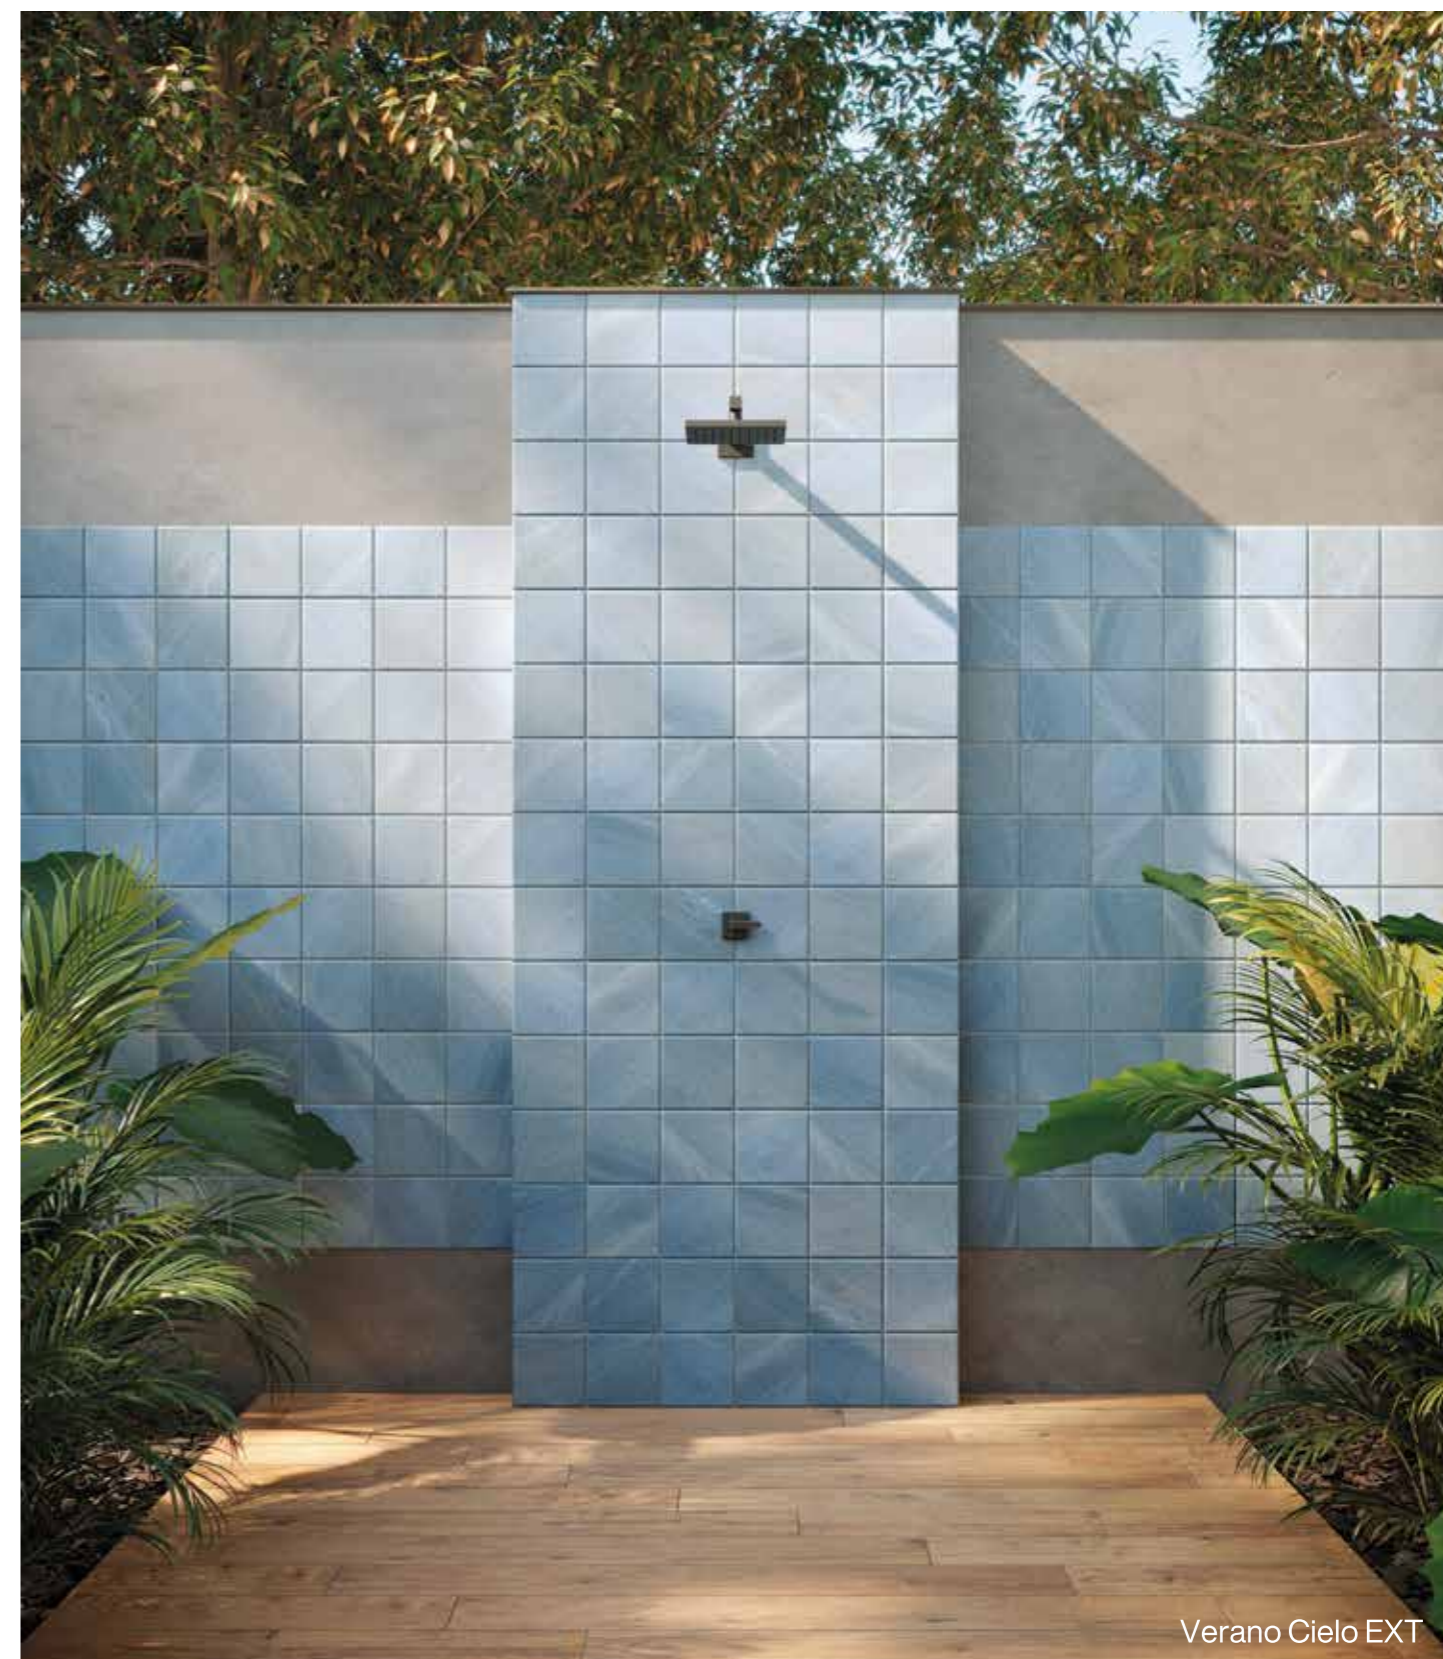

Verano Cielo EXT

Piso

□
14,5x14,5

Weekend

A contemplação da natureza é um momento de respiro.

Weekend evoca a atmosfera descontraída do verão para uma nova solução para piscinas e fachadas, com opções em acabamento brilho e externo.