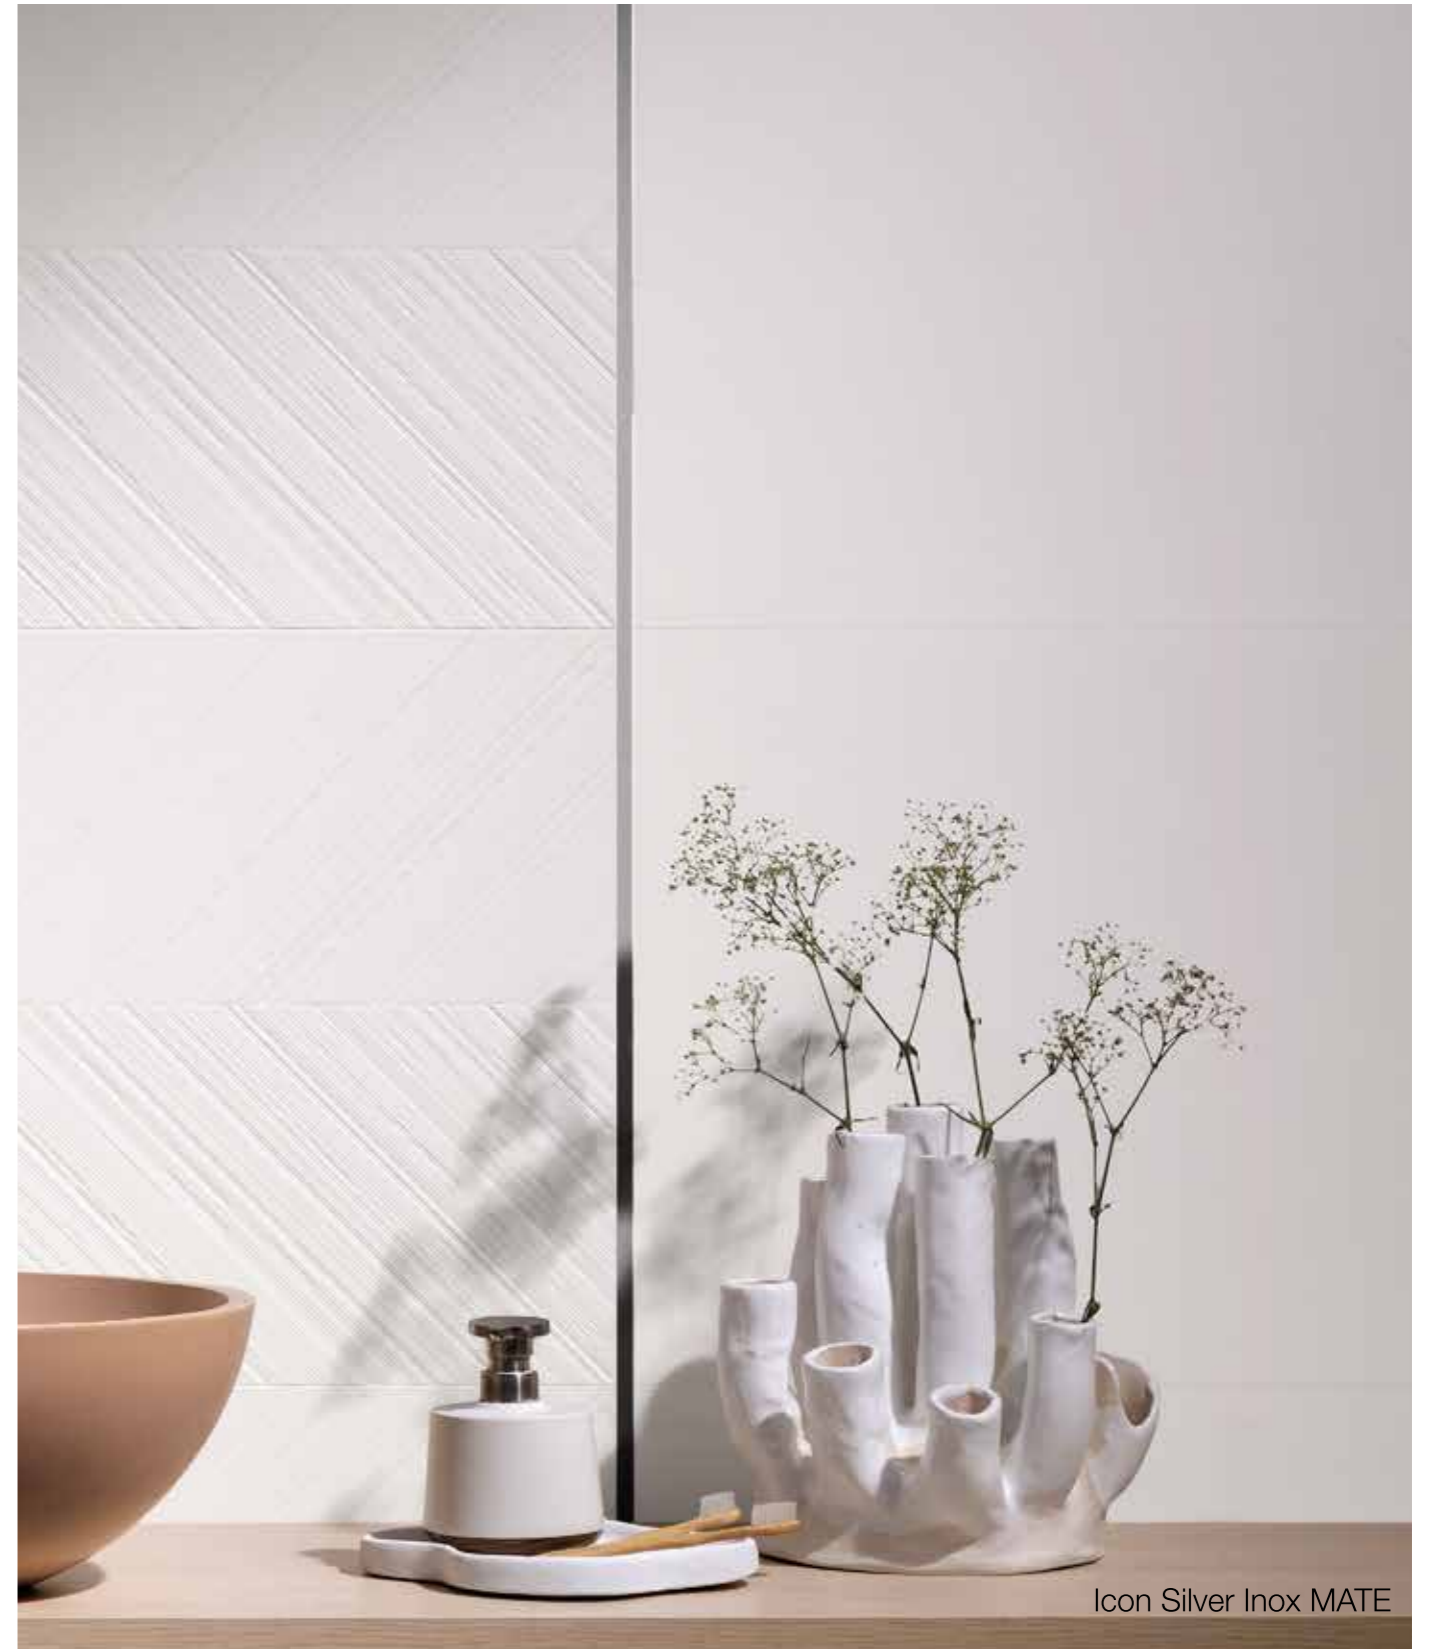

Icon

Formato	SKU	Acabamento	Espessura	Faces	Uso
1,0x120	207574ET	MATE	14mm	1	RI

Formato	SKU	Acabamento	Espessura	Faces	Uso
0,3x120	207347ET	BRILLO	14mm	1	RI

Formato	SKU	Acabamento	Espessura	Faces	Uso
1,0x120	207572ET	MATE	14mm	1	RI

Formato	SKU	Acabamento	Espessura	Faces	Uso
0,3x120	207346ET	BRILLO	14mm	1	RI

Formato	SKU	Acabamento	Espessura	Faces	Uso
1,0x120	207573ET	MATE	14mm	1	RI

Formato	SKU	Acabamento	Espessura	Faces	Uso
0,3x120	207348ET	BRILLO	14mm	1	RI

Formato	SKU	Acabamento	Espessura	Faces	Uso
1,0x120	207571ET	MATE	14mm	1	RI

Formato	SKU	Acabamento	Espessura	Faces	Uso
0,3x120	207345ET	BRILLO	14mm	1	RI

Icon Silver Inox MATE

Metal

1,0x120

0,3x120