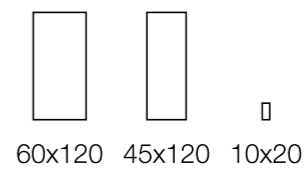

Oasi Roccia ST EXT
Oasi Roccia EXT

Piso

Parede

Rodapé Disponível

120x120 60x120 90x90 60x60 20x20

60x120 45x120 10x20

Samba Rock

Uma metodologia que transforma o diálogo em design.