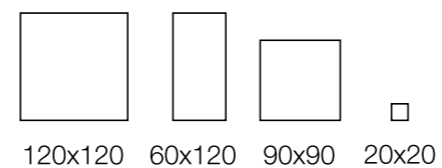

Formato	SKU	Acabamento	Espessura	Faces	Uso
60x120	206687E	NAT RET	11,1mm	14	FA

Oasi Roccia ST NAT

Piso

Parede

Rodapé Disponível

Oasi

Paradiso Ripa | V3

Formato	SKU	Acabamento	Espessura	Faces	Uso
45x120	206617E	MATE RET	13,3mm	8	PE