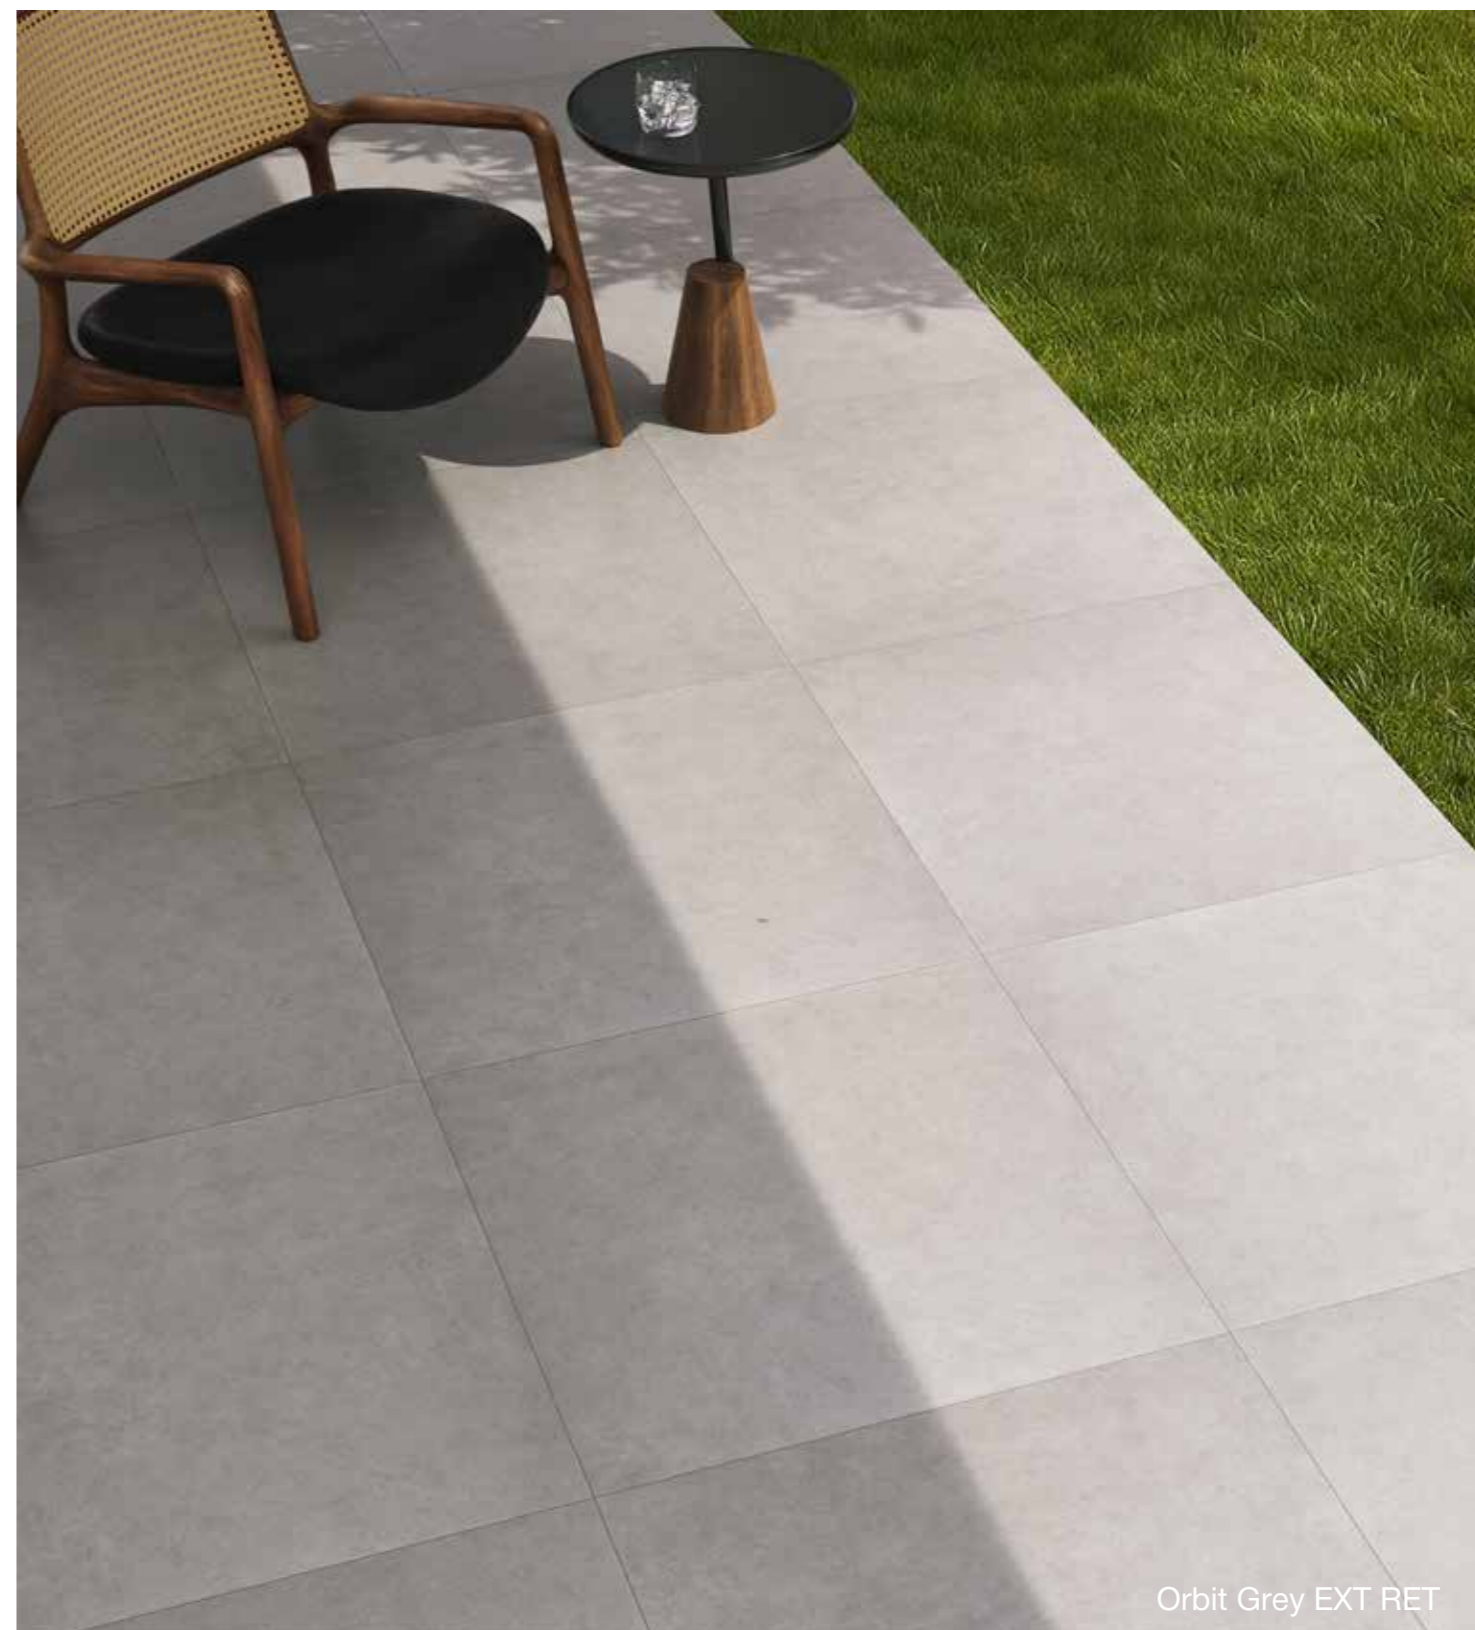

Orbit

Orbit Grey | V3

Formato	SKU	Acabamento	Espessura	Faces	Uso
80x80	12754E	NAT RET	9,00mm	10	CL RE FA
80x80	12753E	EXT RET	9,00mm	10	CL RE FA

Orbit Grey EXT RET

Piso

Rodapé Disponível

80x80

Cape Cod