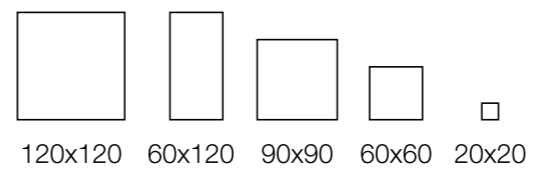

Oasi Roccia ST EXT
Oasi Roccia EXT

Piso

Parede

Rodapé Disponível

120x120 60x120 90x90 60x60 20x20

60x120 45x120 10x20

Samba Rock

Uma metodologia que transforma o diálogo em design.