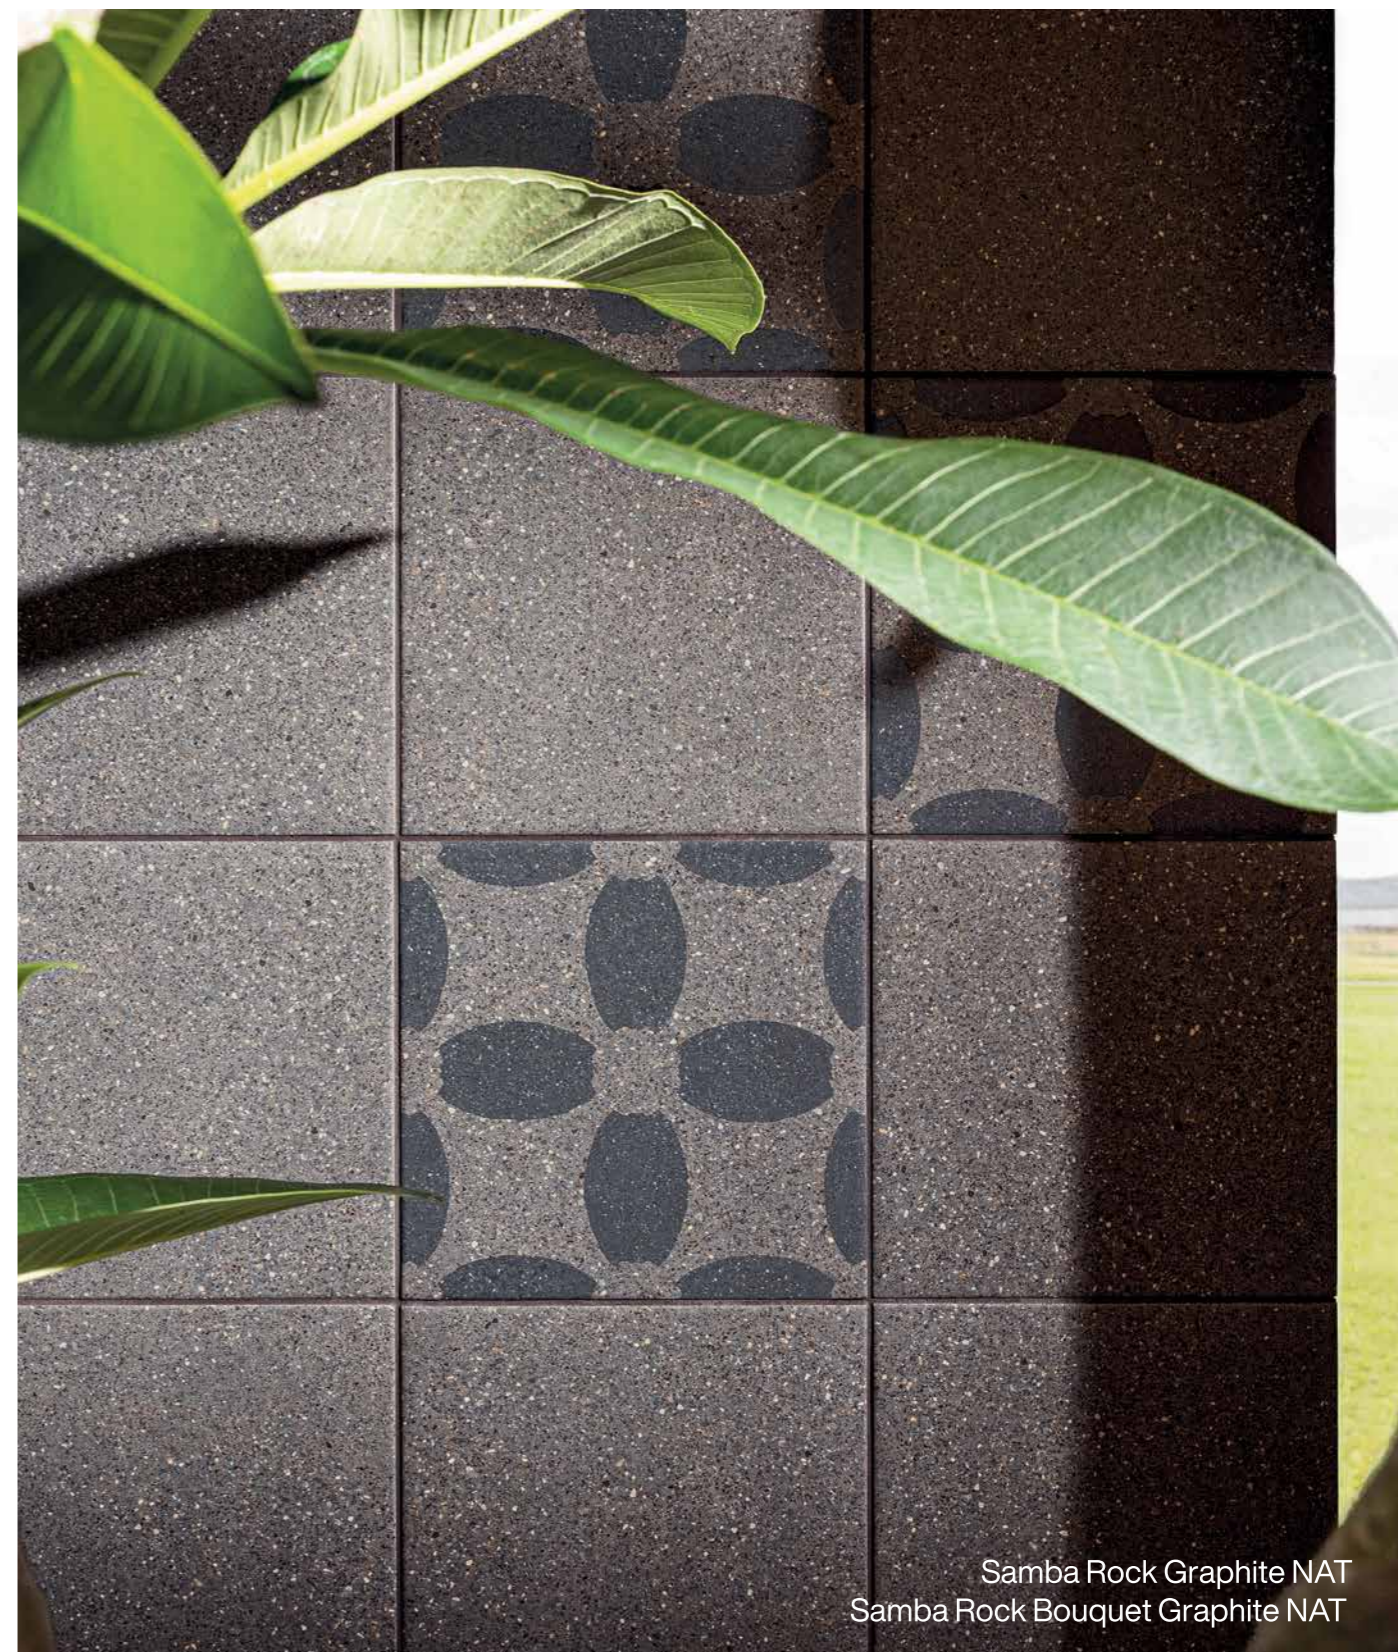

Samba Rock

Formato	SKU	Acabamento	Espessura	Faces	Uso
20x20	210625E	NAT BOLD	7mm	9	RE FA

Formato	SKU	Acabamento	Espessura	Faces	Uso
20x20	210947E	NAT BOLD	7mm	9	RE FA

Formato	SKU	Acabamento	Espessura	Faces	Uso
20x20	210628E	NAT BOLD	7mm	9	RE FA

Formato	SKU	Acabamento	Espessura	Faces	Uso
45x120	210600E	MATE RET	13,3mm	12	PE

Formato	SKU	Acabamento	Espessura	Faces	Uso
45x120	210601E	MATE RET	13,3mm	12	PE

Formato	SKU	Acabamento	Uso
04x90	2110720F	EXT RET	CL RE

Formato	SKU	Acabamento	Uso
04x90	2110700F	EXT RET	CL RE

Samba Rock Graphite NAT
Samba Rock Bouquet Graphite NAT

Piso

Parede

Rodapé Disponível