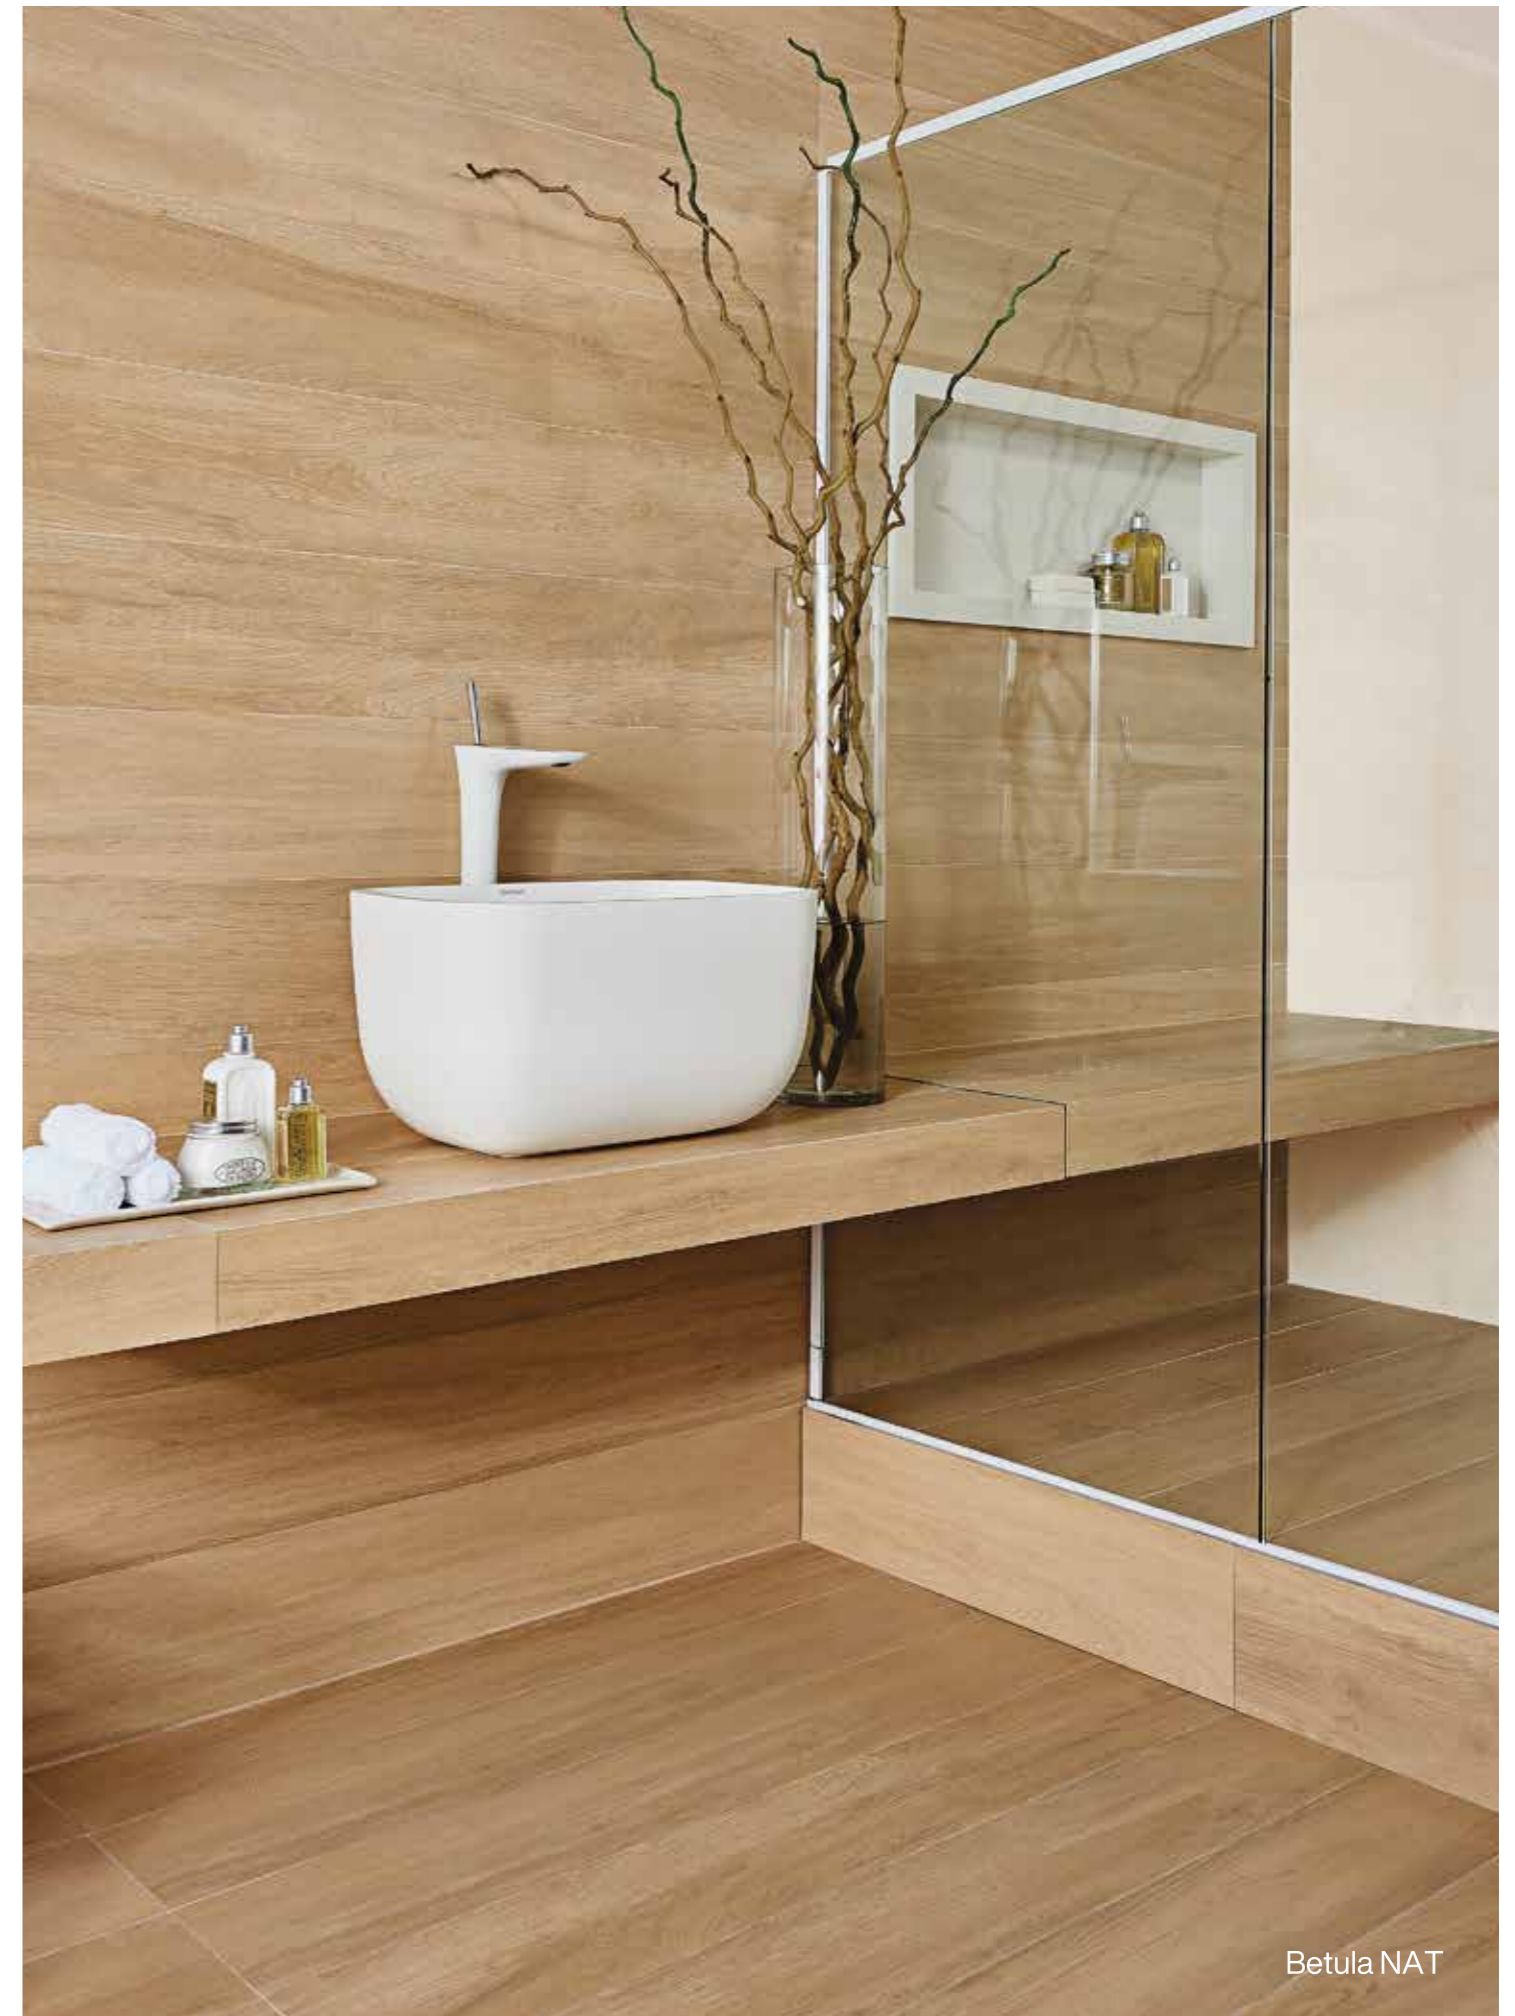

30x30

30x30

Rodapé Disponível

Ecodiversa

Desenhos suaves e tons iluminados proporcionam aconchego aos ambientes.

Ecodiversa reproduz de forma minimalista e elegante as características da madeira - uma proposta em porcelanato que atualiza as opções para projetos contemporâneos e despojados.