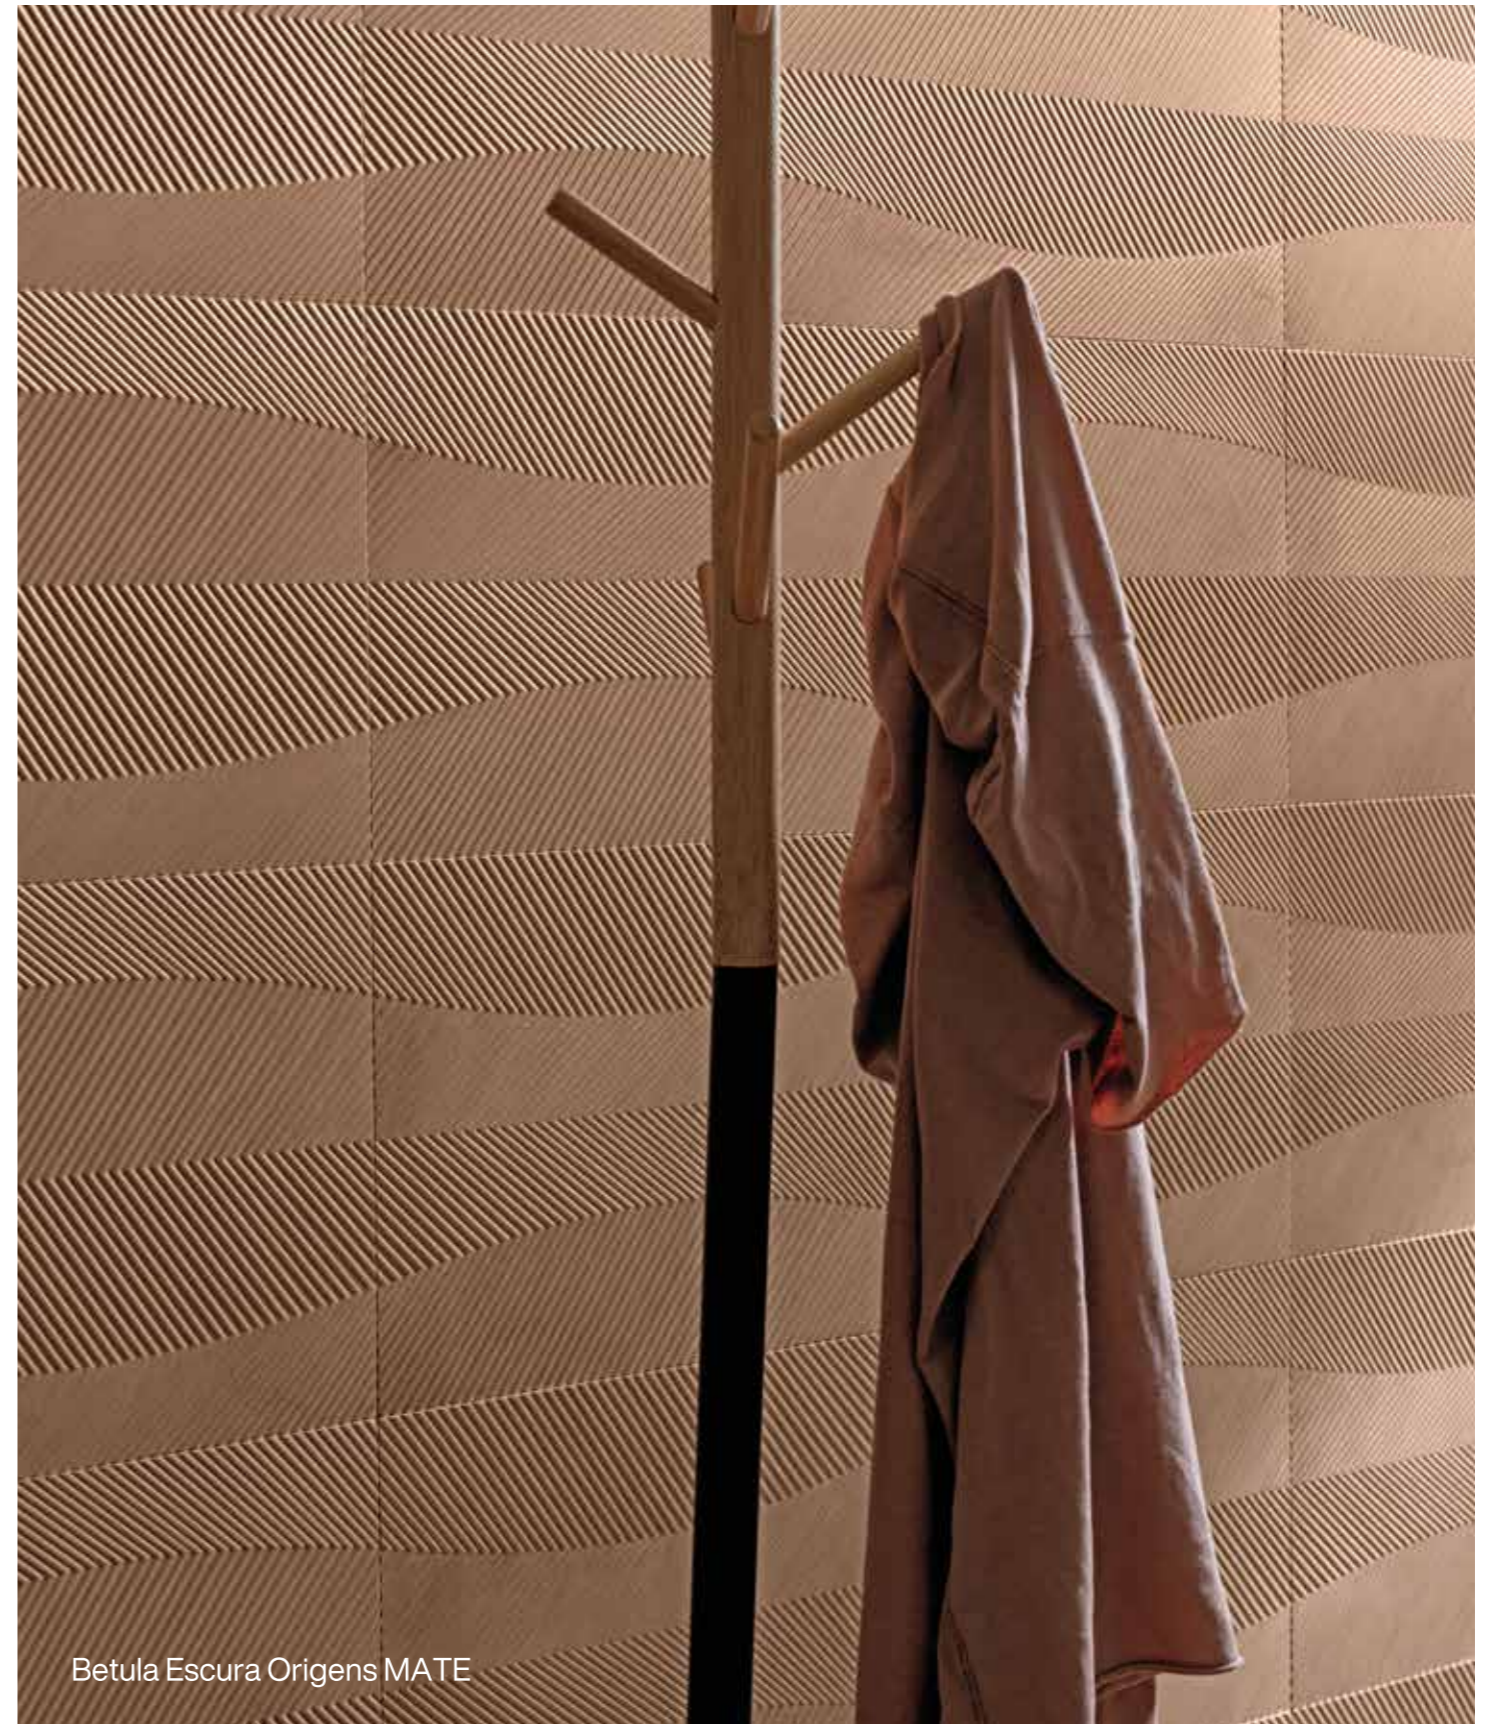

Betula Escura Origens MATE

Piso

Parede

Rodapé Disponível

20x120

30x90