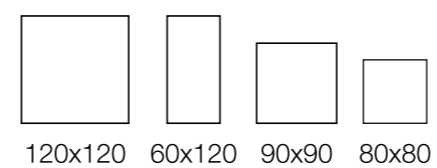

120x120 60x120 90x90 80x80