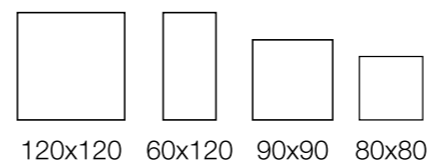

120x120 60x120 90x90 80x80