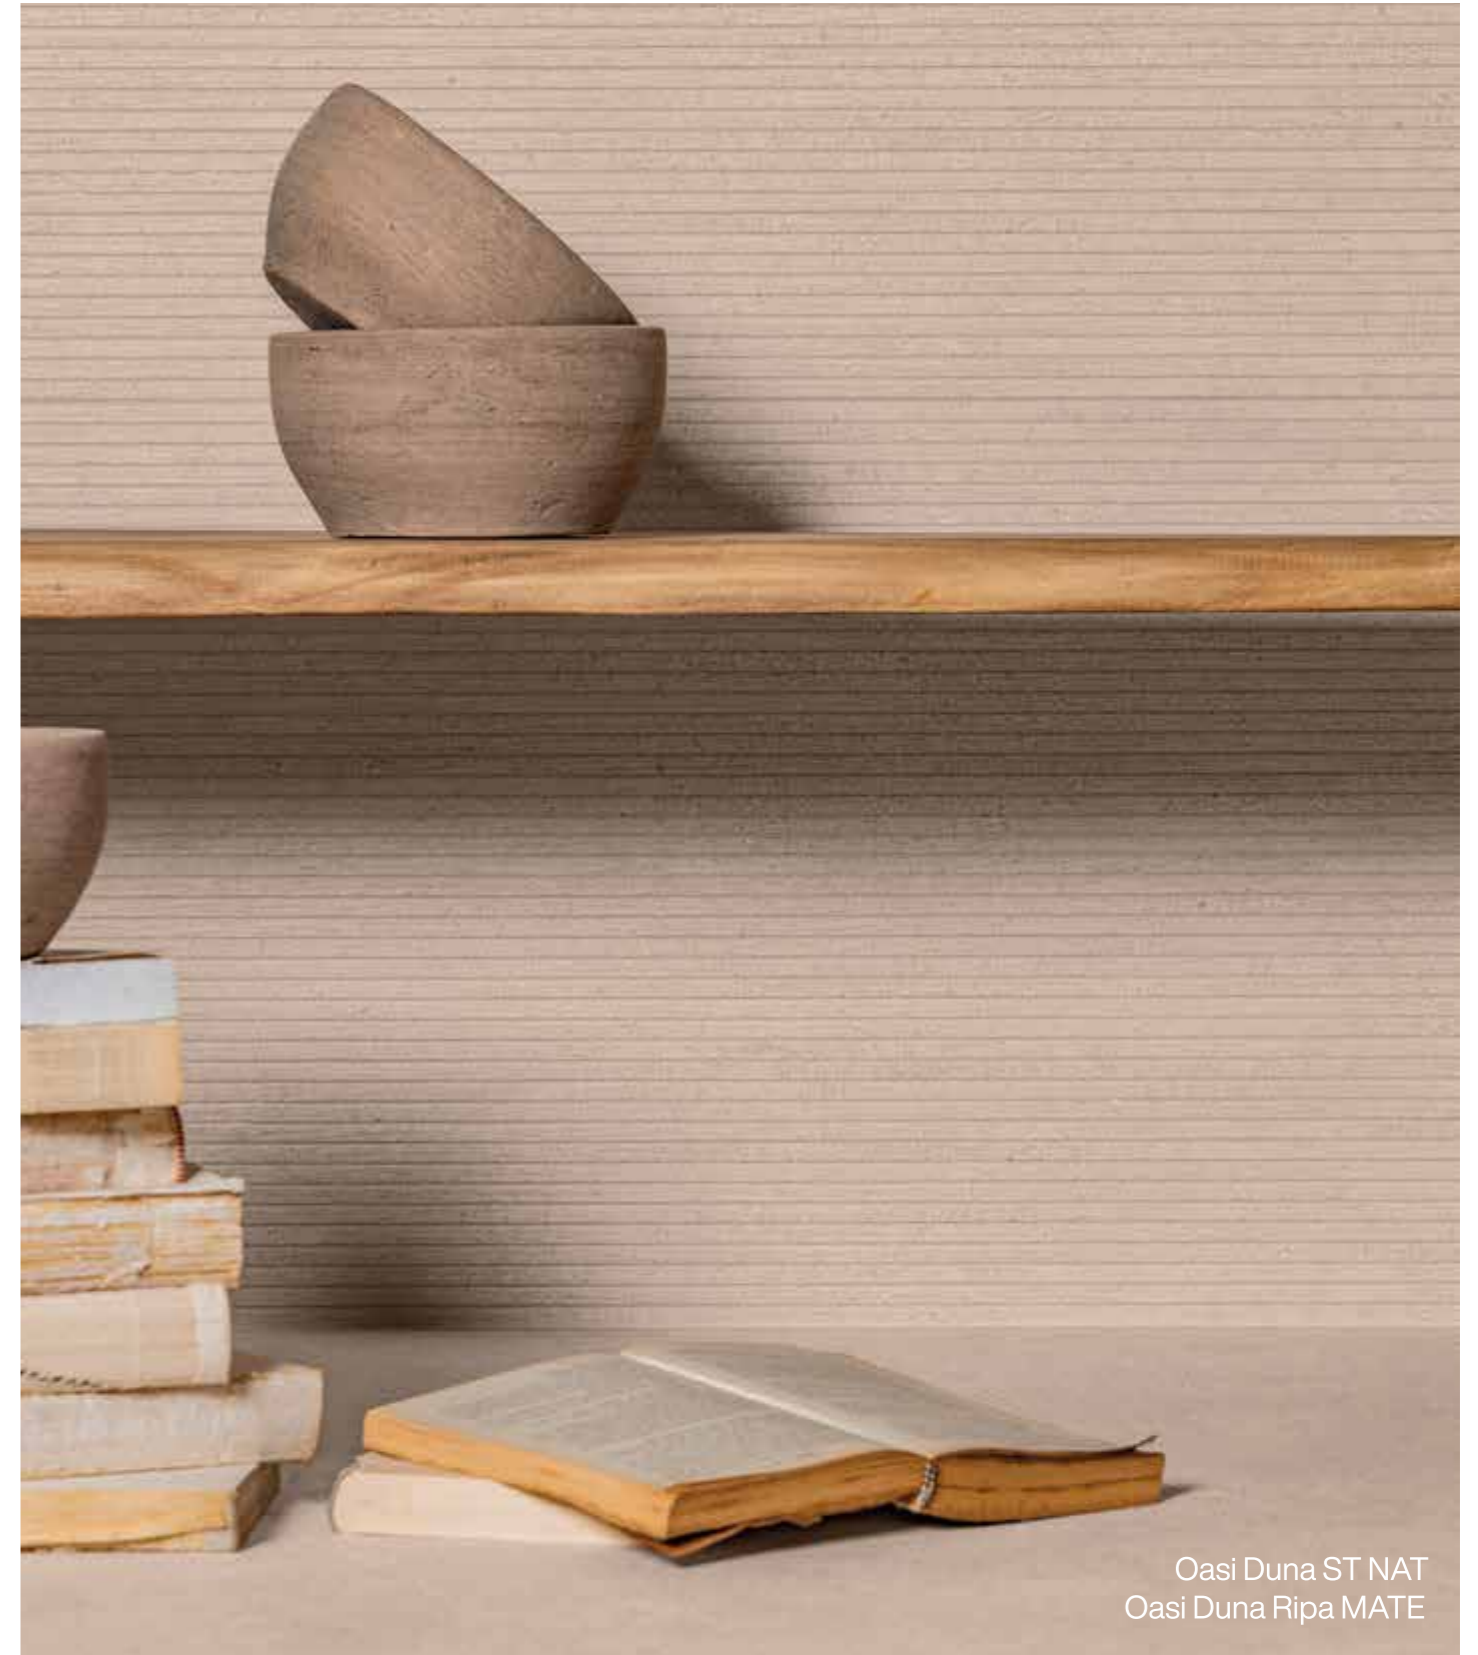

Oasi

Formato	SKU	Acabamento	Espessura	Faces	Uso
45x120	206617E	MATE RET	13,3mm	8	PE

Formato	SKU	Acabamento	Espessura	Faces	Uso
45x120	206618E	MATE RET	13,3mm	11	PE

Formato	SKU	Acabamento	Espessura	Faces	Uso
45x120	206712E	MATE RET	13,3mm	10	PE

Formato	SKU	Acabamento	Espessura	Faces	Uso
10x20	206639E	MATE BOLD	7,4mm	45	PE

Formato	SKU	Acabamento	Espessura	Faces	Uso
10x20	206640E	MATE BOLD	7,4mm	45	PE

Formato	SKU	Acabamento	Espessura	Faces	Uso
10x20	206711E	MATE BOLD	7,4mm	45	PE

Formato	SKU	Acabamento	Espessura	Faces	Uso
20x20	210542E	EXT BOLD	7mm	60	CL RE FA

Formato	SKU	Acabamento	Espessura	Faces	Uso
20x20	210543E	EXT BOLD	7mm	60	CL RE FA

Oasi Duna ST NAT
Oasi Duna Ripa MATE

Piso

Parede

Rodapé Disponível