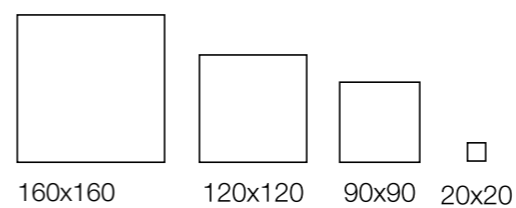

Fuso

Fuso Zermaat | V3

Formato	SKU	Acabamento	Espessura	Faces	Uso
160x160	205599E	NAT RET	7mm	15	CL RE FA
120x120	205774E	NAT RET	7mm	15	CL RE FA
90x90	209565E	NAT RET	8mm	8	CP RE FA
20x20	206716E	MATE	7mm	41	CL RE FA

Viking | V3

Formato	SKU	Acabamento	Espessura	Faces	Uso
160x160	203505E	NAT RET	7mm	15	CP RE FA
120x120	205773E	NAT RET	7mm	15	CP RE FA
120x120	205837E	EXT RET	8mm	8	CL RE FA
20x20	206717E	MATE	7mm	41	CL RE FA

Fuso Zermaat Linea Mix | V3

Formato	SKU	Acabamento	Espessura	Faces	Uso
20x20	206719E	MATE	7mm	21	CL RE FA

Fuso Viking Linea Mix | V3

Formato	SKU	Acabamento	Espessura	Faces	Uso
20x20	206720E	MATE	7mm	21	CL RE FA

Piso

Rodapé Disponível