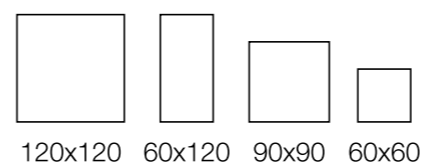

Formato	SKU	Acabamento	Uso
04x90	207470OF	EXT RET	CL RE FA

Nord Ris EXT

Piso

Parede

Rodapé Disponível

Temps

Superfícies atemporais e versáteis para transitar na casa toda, seja vestindo todo o ambiente, seja compondo com diferentes materiais.