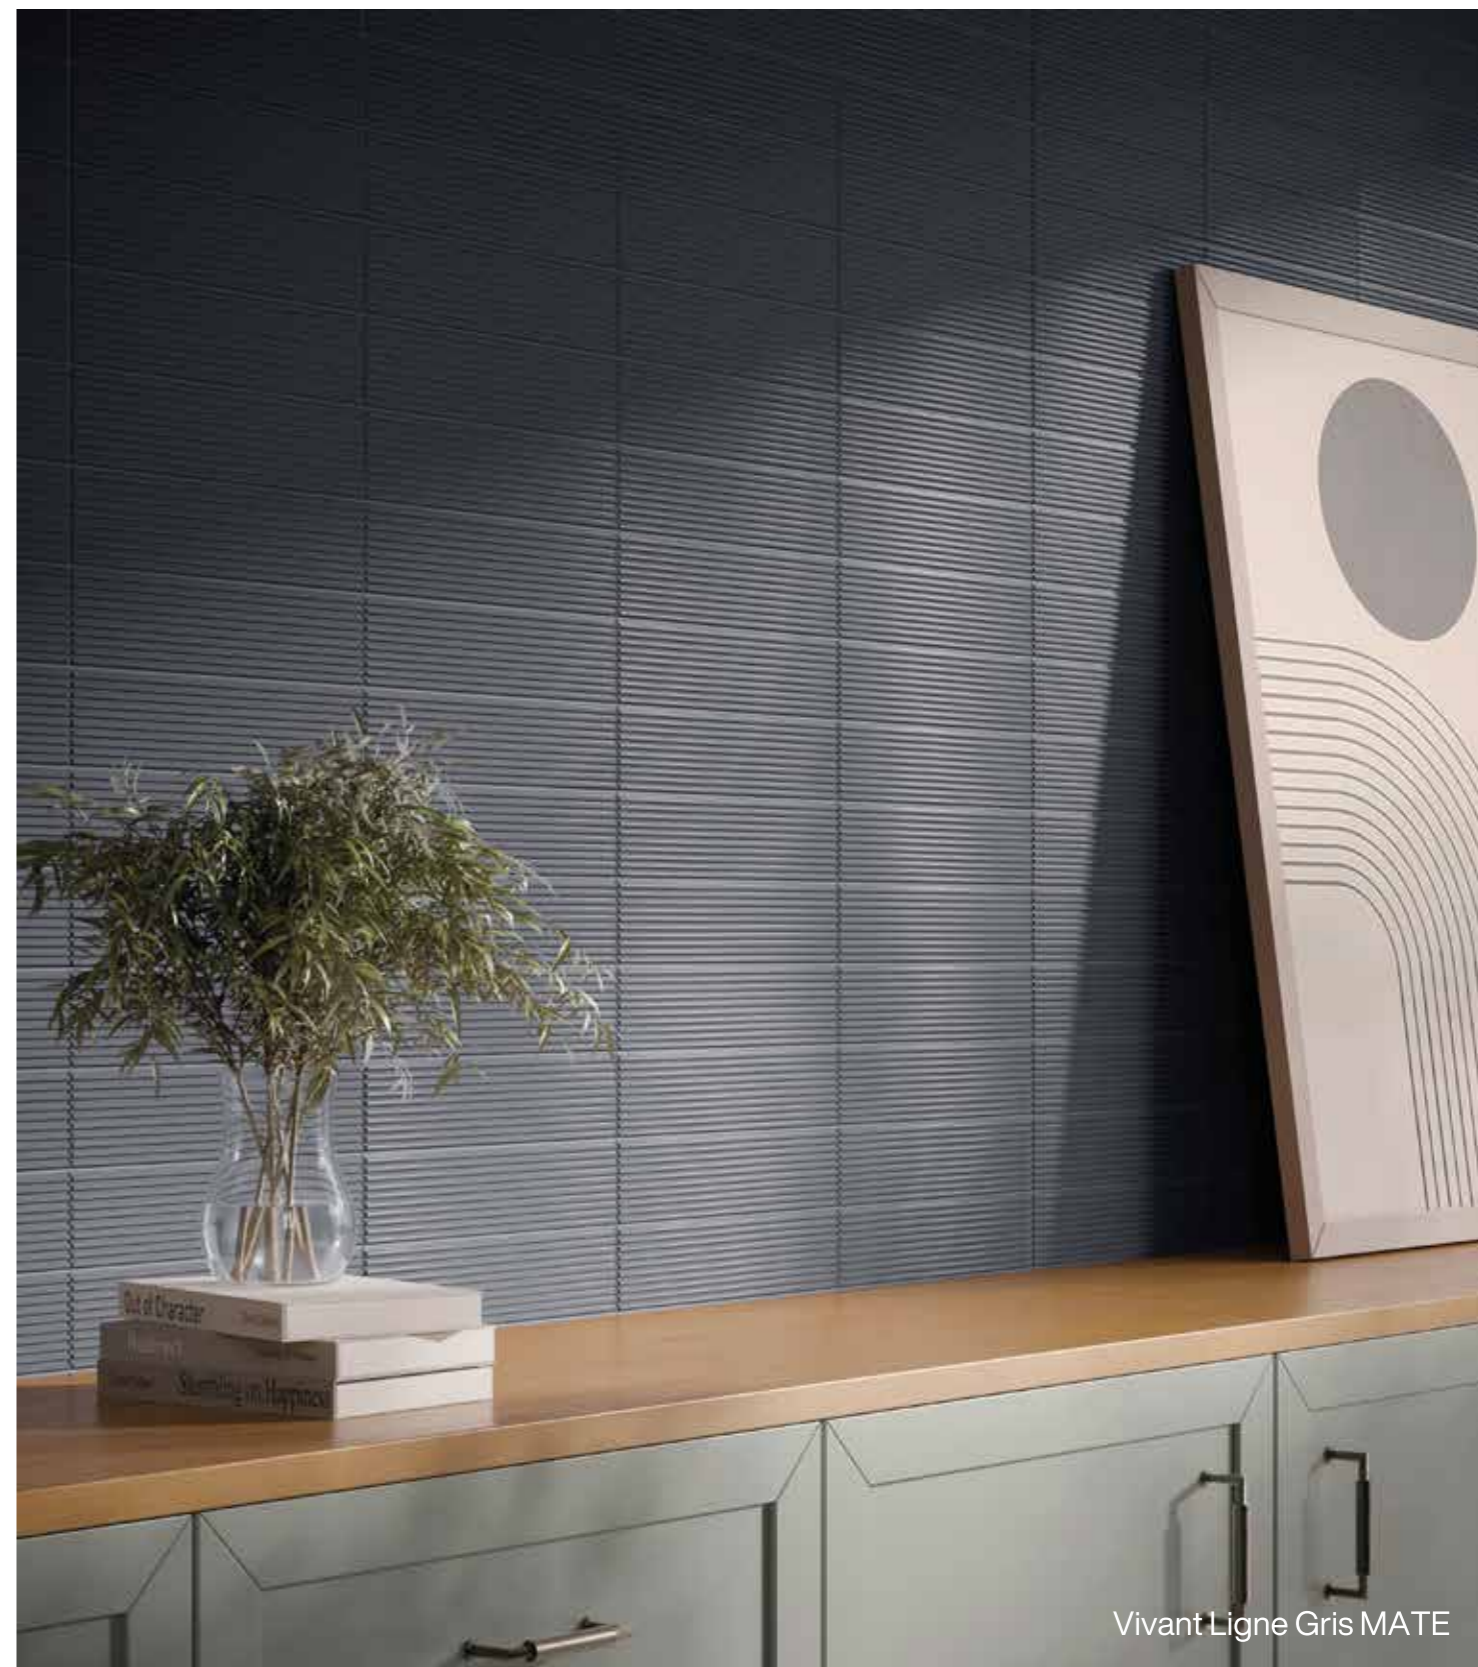

Vivant

Formato	SKU	Acabamento	Espessura	Faces	Usos
07x24	204220E	MATE BOLD	7,4mm	1	RI

Formato	SKU	Acabamento	Espessura	Faces	Usos
07x24	204224E	MATE BOLD	7,4mm	1	RI

Formato	SKU	Acabamento	Espessura	Faces	Usos
07x24	204223E	MATE BOLD	7,4mm	1	RI

Formato	SKU	Acabamento	Espessura	Faces	Usos
07x24	204226E	MATE BOLD	7,4mm	1	RI

Formato	SKU	Acabamento	Espessura	Faces	Usos
07x24	204229E	MATE BOLD	7,4mm	1	RI

Formato	SKU	Acabamento	Espessura	Faces	Usos
07x24	204222E	MATE BOLD	7,4mm	1	RI

Formato	SKU	Acabamento	Espessura	Faces	Usos
07x24	204225E	MATE BOLD	7,4mm	1	RI

Formato	SKU	Acabamento	Espessura	Faces	Usos
07x24	204228E	MATE BOLD	7,4mm	1	RI

Formato	SKU	Acabamento	Espessura	Faces	Usos
07x24	204227E	MATE BOLD	7,4mm	1	RI

Formato	SKU	Acabamento	Espessura	Faces	Usos
07x24	204221E	MATE BOLD	7,4mm	1	RI

Vivant Ligne Gris MATE

Parede

07x24