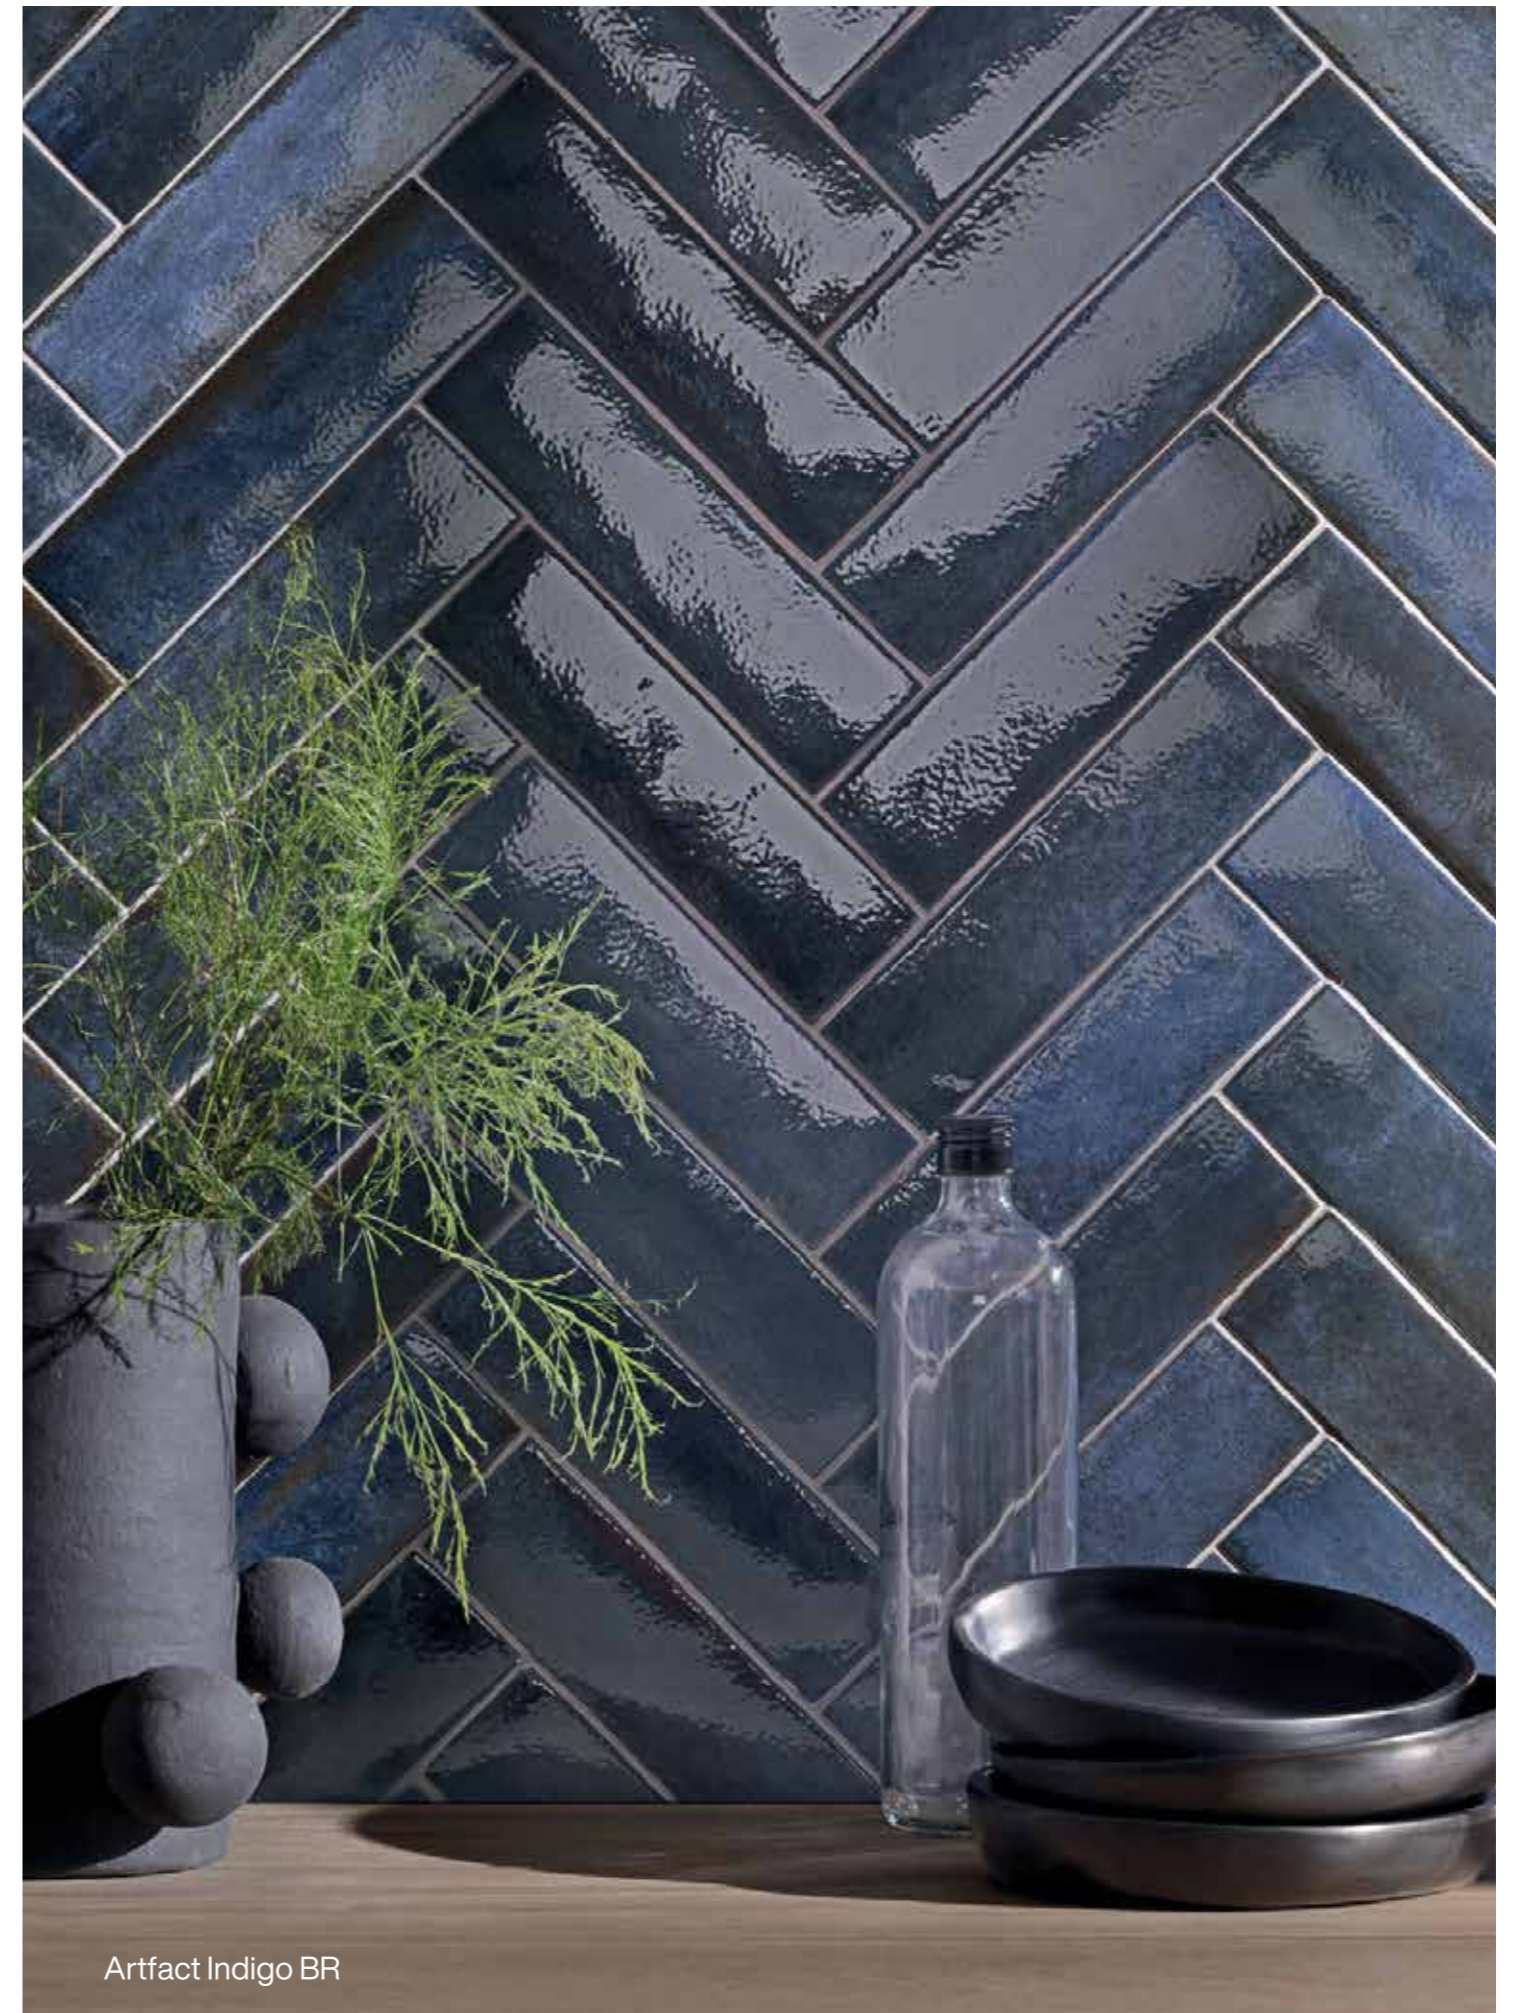

Artifact

Objetos intencionais.

Objetos que contam uma história e revelam sua origem.

A ideia do feito a mão, da imperfeição forjada pelo fogo e da naturalidade dos tons da floresta, foram traduzidos em matéria e técnica.

Superfícies industriais para revestir com robustez e significado.

Superfícies para expressar o acaso das formas, o inédito, o que torna a cerâmica tão bela quanto única.

Artifact tem as descobertas do artesão eternizadas em uma coleção de revestimentos longilíneos e espessurados, com bordas orgânicas e diferentes intensidades cromáticas.

Artifact Indigo BR