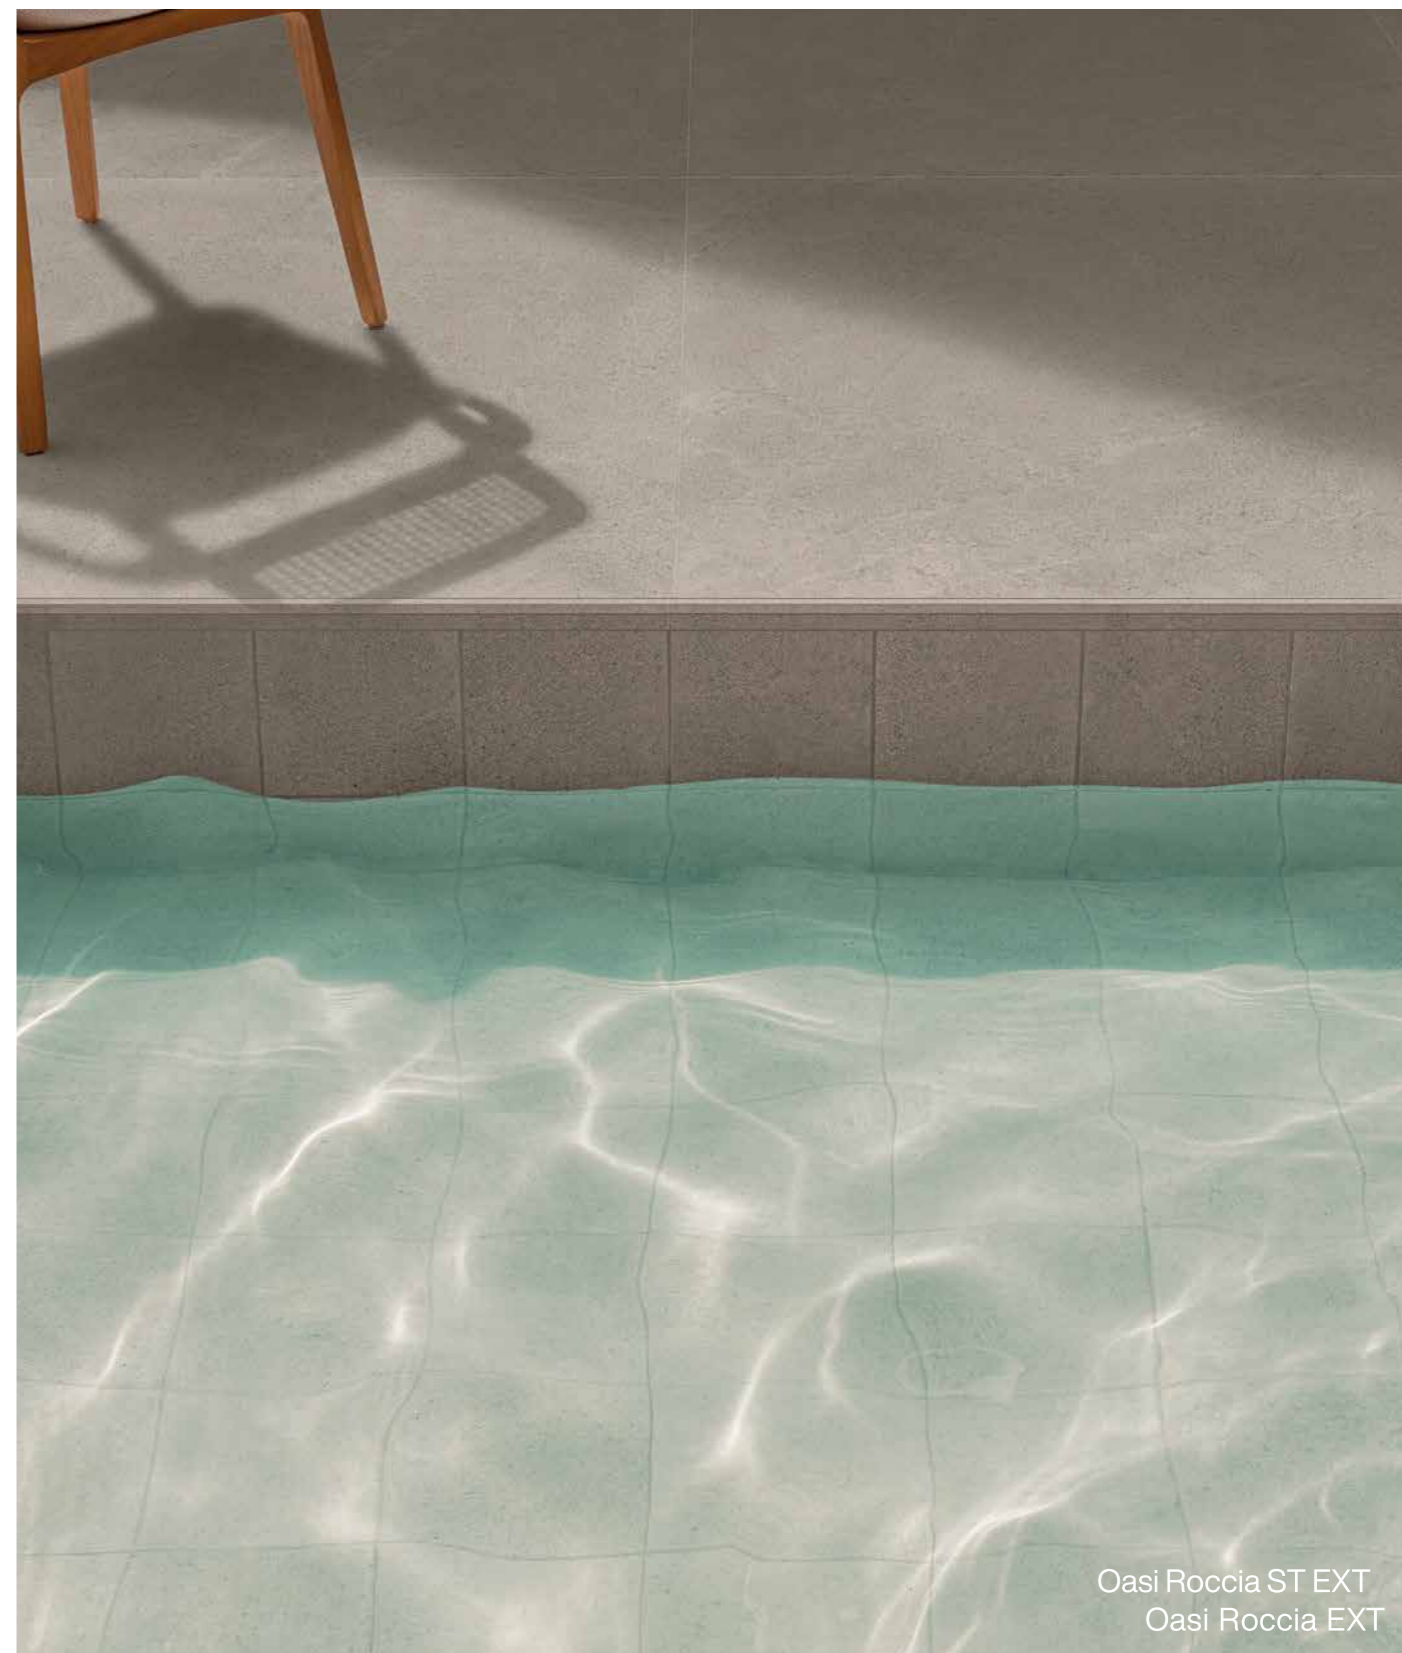

Oasi Roccia ST EXT
Oasi Roccia EXT

Piso

Parede

Rodapé Disponível

120x120 60x120 90x90 60x60 20x20

60x120 45x120 10x20

Samba Rock

Uma metodologia que transforma o diálogo em design.