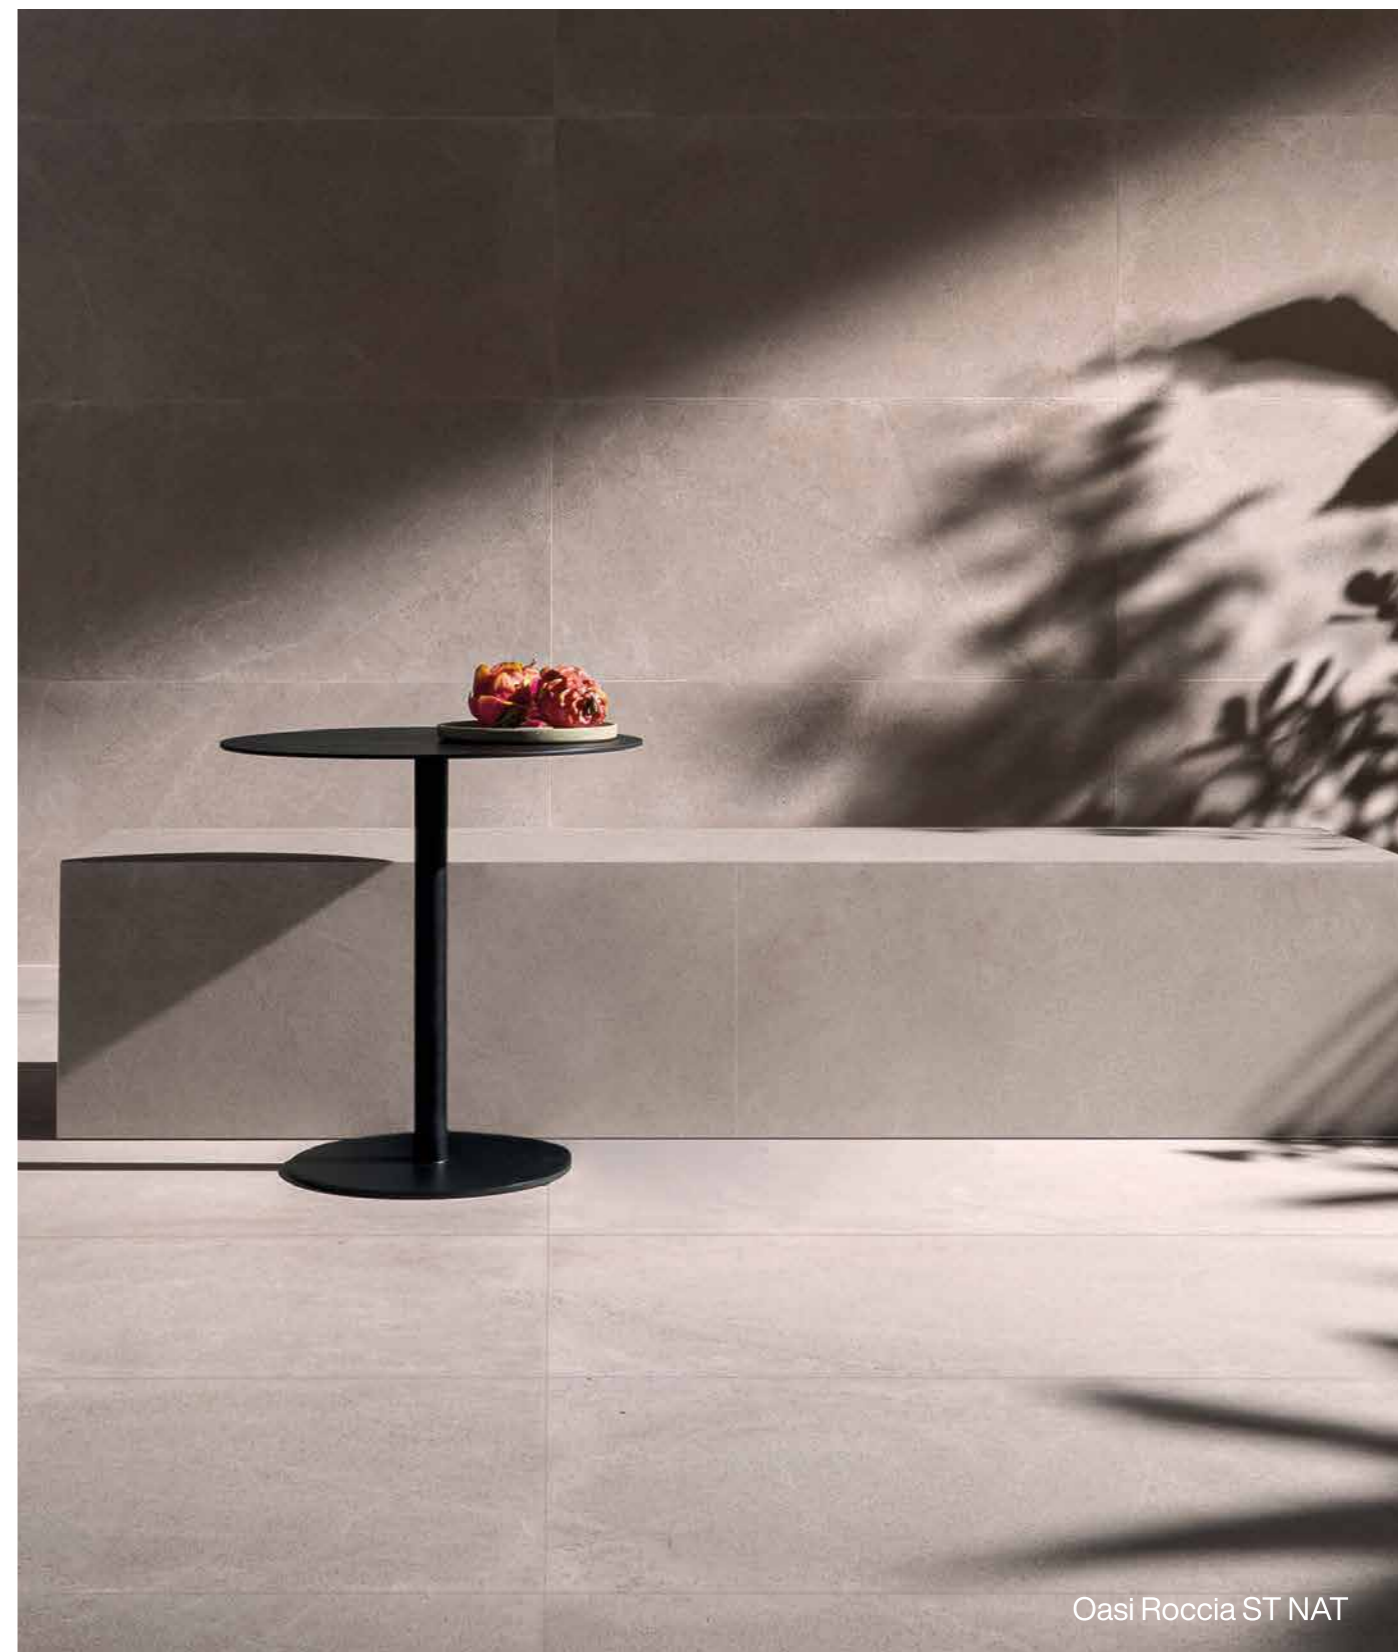

Oasi

Paradiso | V3

Formato	SKU	Acabamento	Espessura	Faces	Uso
120x120	206356E	NAT RET ST	7mm	15	CP RE FA
60x120	206358E	NAT RET ST	9mm	20	CP RE FA
90x90	209582E	NAT RET ST	8mm	27	CP RE FA

Duna | V3

Formato	SKU	Acabamento	Espessura	Faces	Uso
120x120	206343E	NAT RET ST	7mm	15	CP RE FA
120x120	206615E	EXT RET ST	7mm	15	CL RE FA
60x120	206344E	NAT RET ST	9mm	20	CP RE FA
60x120	206345E	EXT RET ST	9mm	20	CL RE FA
90x90	209522E	NAT RET	8mm	27	CP RE FA
90x90	209521E	EXT RET	8mm	20	CL RE FA

Roccia | V3

Formato	SKU	Acabamento	Espessura	Faces	Uso
120x120	206692E	NAT RET ST	7mm	15	CP RE FA
120x120	206693E	EXT RET ST	7mm	15	CL RE FA
60x120	206688E	NAT RET ST	9mm	20	CP RE FA
90x90	209583E	NAT RET	8mm	20	CP RE FA
90x90	209584E	EXT RET	8mm	20	CL RE FA

Paradiso Stream | V3

Formato	SKU	Acabamento	Espessura	Faces	Uso
60x120	206622E	NAT RET	11,1mm	14	FA

Duna Stream | V3

Formato	SKU	Acabamento	Espessura	Faces	Uso
60x120	206623E	NAT RET	11,1mm	12	FA

Roccia Stream | V3

Formato	SKU	Acabamento	Espessura	Faces	Uso
60x120	206687E	NAT RET	11,1mm	14	FA

Oasi Roccia ST NAT

Piso

Parede

Rodapé Disponível