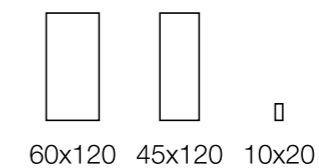

Oasi

Paradiso | V3

Formato	SKU	Acabamento	Espessura	Faces	Uso
120x120	206356E	NAT RET ST	7mm	15	CP RE FA
60x120	206358E	NAT RET ST	9mm	20	CP RE FA
90x90	209582E	NAT RET ST	8mm	27	CP RE FA

Duna | V3

Formato	SKU	Acabamento	Espessura	Faces	Uso
120x120	206343E	NAT RET ST	7mm	15	CP RE FA
120x120	206615E	EXT RET ST	7mm	15	CL RE FA
60x120	206344E	NAT RET ST	9mm	20	CP RE FA
60x120	206345E	EXT RET ST	9mm	20	CL RE FA
90x90	209522E	NAT RET	8mm	27	CP RE FA
90x90	209521E	EXT RET	8mm	20	CL RE FA

Roccia | V3

Formato	SKU	Acabamento	Espessura	Faces	Uso
120x120	206692E	NAT RET ST	7mm	15	CP RE FA
120x120	206693E	EXT RET ST	7mm	15	CL RE FA
60x120	206688E	NAT RET ST	9mm	20	CP RE FA
90x90	209583E	NAT RET	8mm	20	CP RE FA
90x90	209584E	EXT RET	8mm	20	CL RE FA

Paradiso Stream | V3

Formato	SKU	Acabamento	Espessura	Faces	Uso
60x120	206622E	NAT RET	11,1mm	14	FA

Duna Stream | V3

Formato	SKU	Acabamento	Espessura	Faces	Uso
60x120	206623E	NAT RET	11,1mm	12	FA

Roccia Stream | V3

Formato	SKU	Acabamento	Espessura	Faces	Uso
60x120	206687E	NAT RET	11,1mm	14	FA

Piso

Parede

Rodapé Disponível