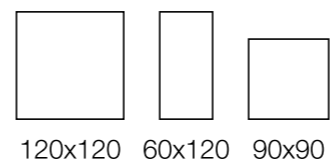

Michelangelo POL

Rodapé Disponível

Piso

120x120 60x120 90x90

Metal

Icon

Inspirada nas cores do espectro solar, Icon surge para personalizar paredes.

Perfis metálicos em uma gama especial de cores para finalizar, decorar e destacar diferentes layouts e combinações.