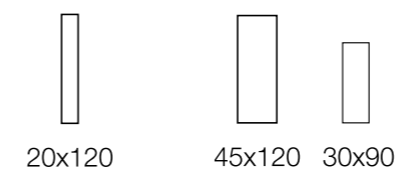

20x120 45x120 30x90