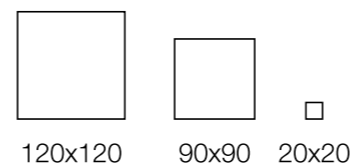

Borda Mini Samba Rock Graphite | V3

Formato	SKU	Acabamento	Uso
04x90	2110700F	EXT RET	CL RE

Samba Rock Graphite NAT
Samba Rock Bouquet Graphite NAT

Piso

Parede

Rodapé Disponível

V Stone

Fósseis e sedimentos marinhos caracterizam o tradicional limestone.