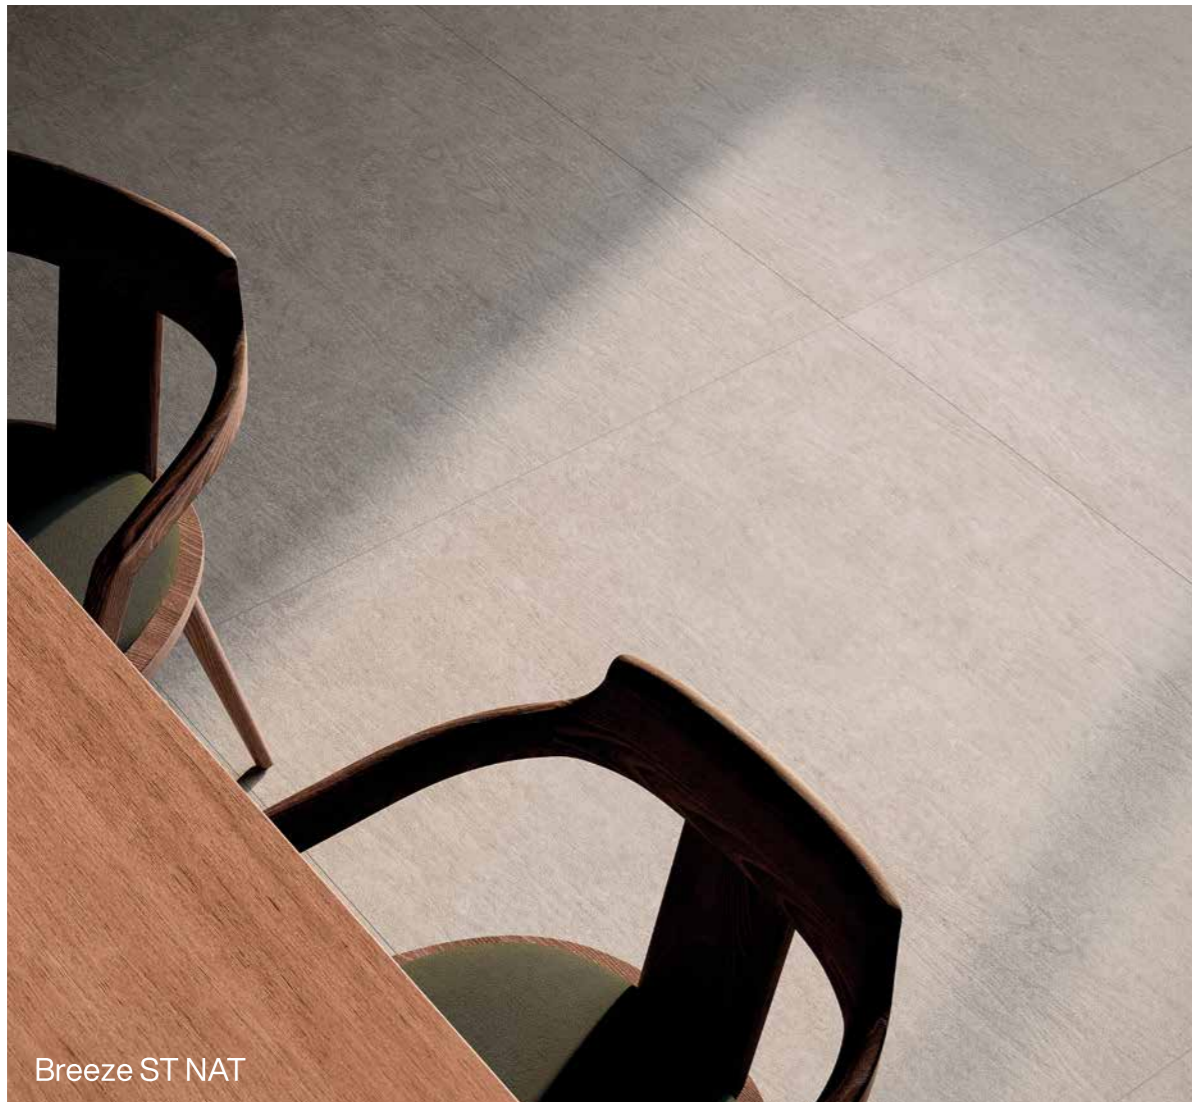

Cape Cod

Breeze ST NAT