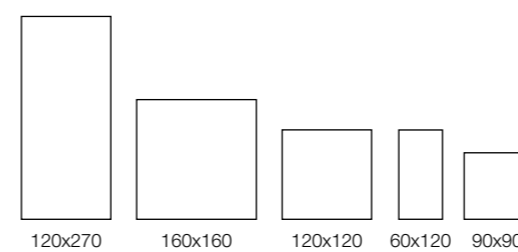

Kalks

Fendi | V2

Formato	SKU	Acabamento	Espessura	Faces	Uso
120x270	212273E	NAT RET ST	7mm	7	CL RE FA

Coal Frieze | V2

Formato	SKU	Acabamento	Espessura	Faces	Uso
120x270	212258E	NAT RET ST	7mm	7	CL RE FA

Piso

Mosaico

Rodapé Disponível

30x30