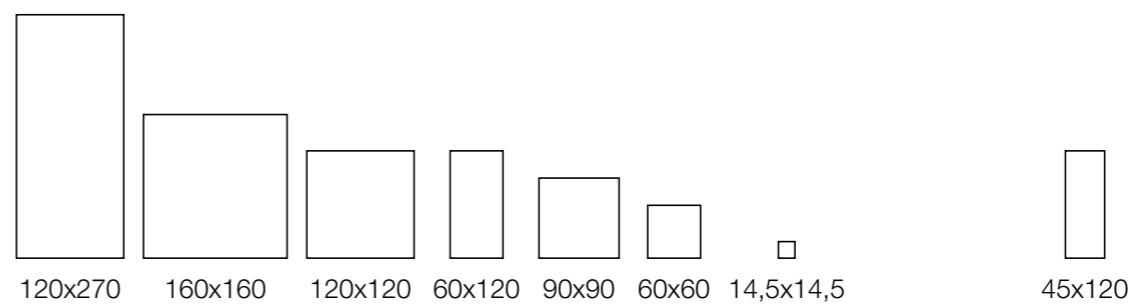

Aeterna

Formato	SKU	Acabamento	Espessura	Faces	Uso
30x30	212922OF	NAT	-	-	RE RI

Formato	SKU	Acabamento	Espessura	Faces	Uso
30x30	212920OF	NAT	-	-	RE RI

Formato	SKU	Acabamento	Espessura	Faces	Uso
30x30	212926OF	NAT	-	-	RE RI

Formato	SKU	Acabamento	Uso
04x90	207171OF	EXT RET	CL RE
04x120	207175OF	EXT RET	CL RE

Formato	SKU	Acabamento	Uso
04x90	207170OF	EXT RET	CL RE
04x120	207174OF	EXT RET	CL RE

Piso

Parede

Rodapé Disponível