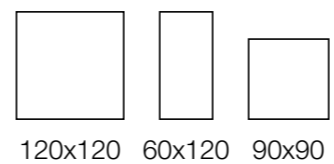

Rodapé Disponível

Piso