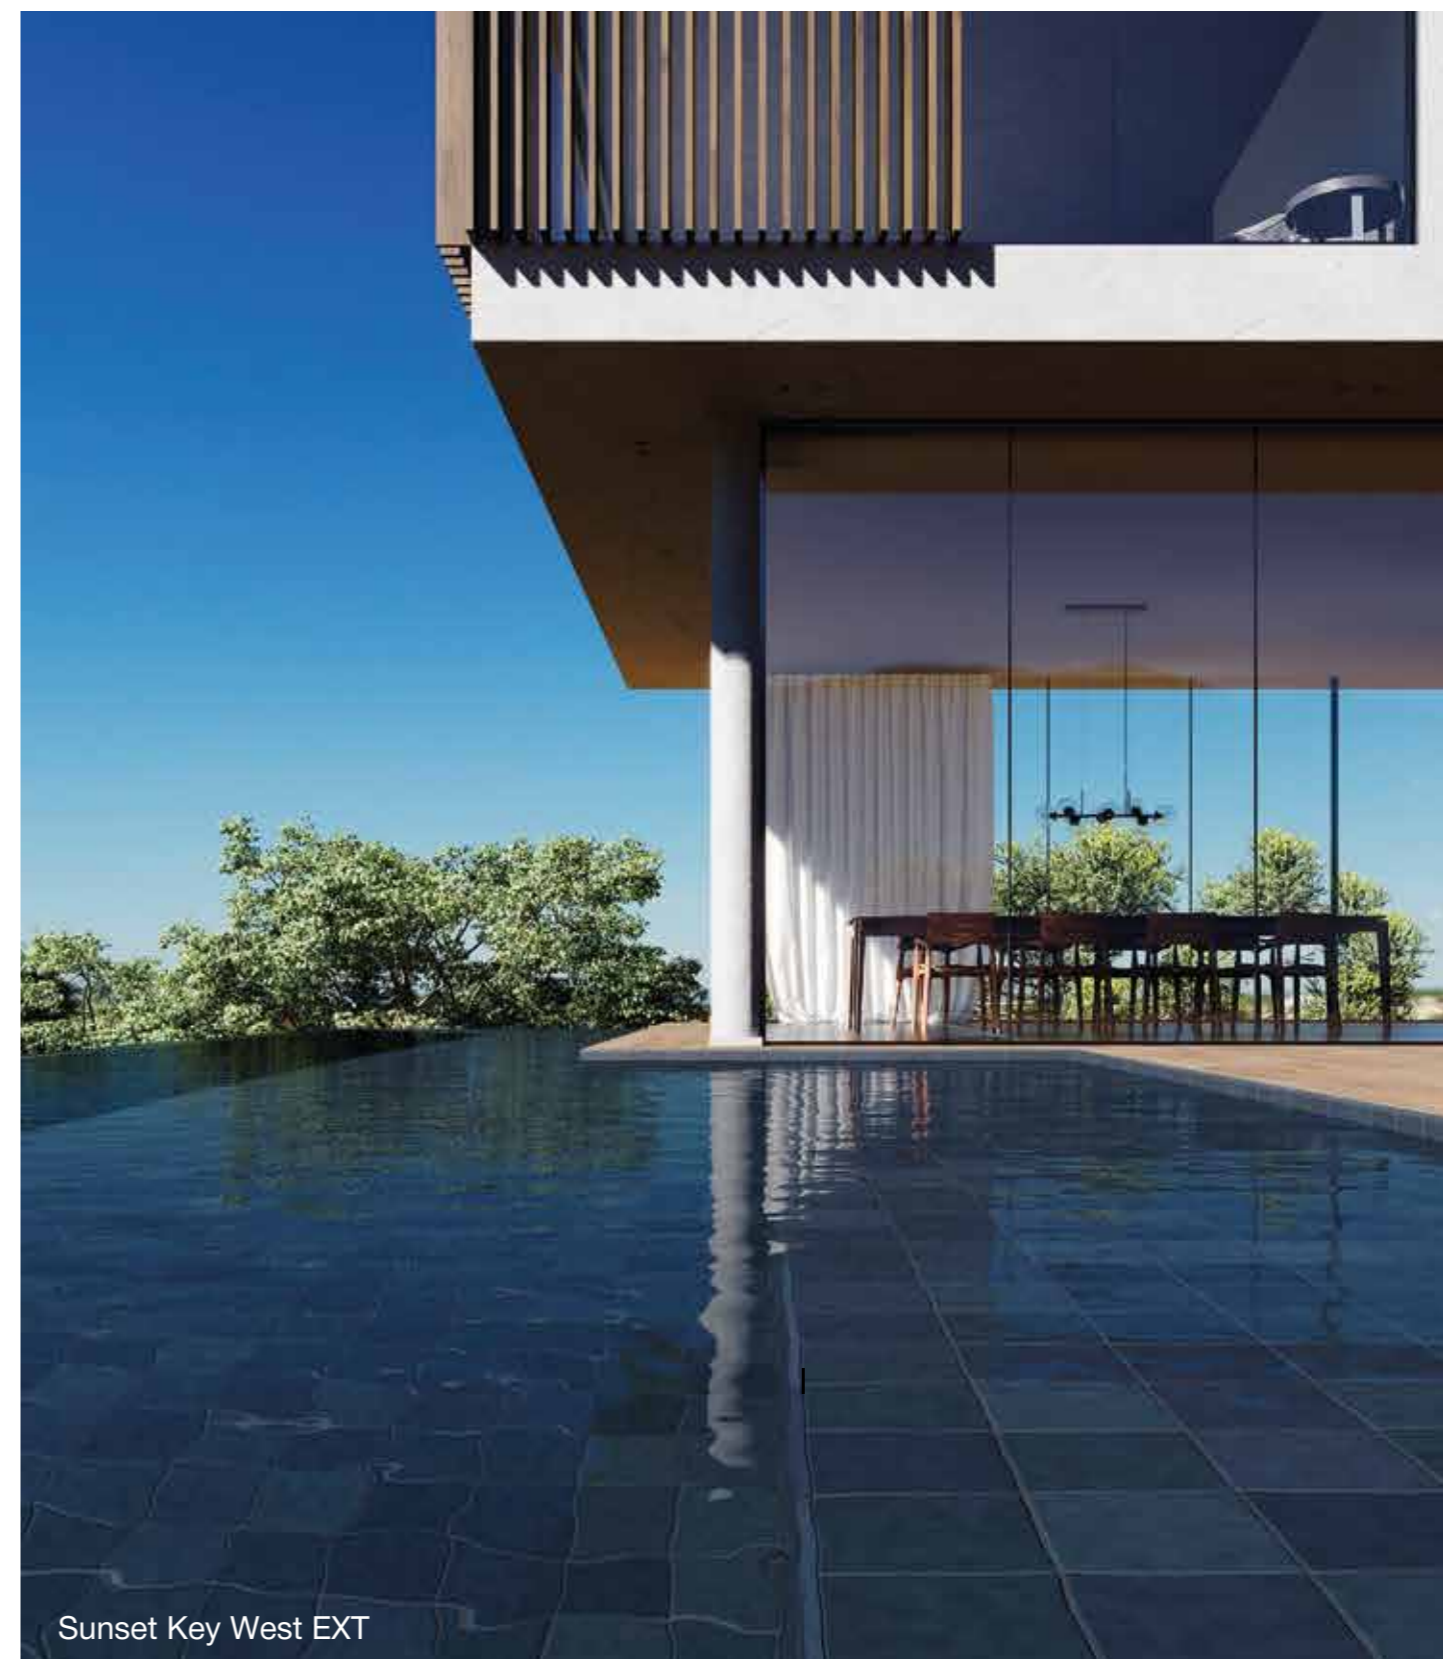

Sunset

Formato	SKU	Acabamento	Espessura	Faces	Uso
14,5x14,5	200698E	EXT BOLD	7mm	50	CL RE FA

Formato	SKU	Acabamento	Espessura	Faces	Uso
14,5x14,5	200694E	EXT BOLD	7mm	50	CL RE FA

Formato	SKU	Acabamento	Espessura	Faces	Uso
14,5x14,5	200695E	EXT BOLD	7mm	50	CL RE FA

Formato	SKU	Acabamento	Espessura	Faces	Uso
14,5x14,5	200696E	EXT BOLD	7mm	50	CL RE FA

Formato	SKU	Acabamento	Espessura	Faces	Uso
14,5x14,5	200697E	EXT BOLD	7mm	50	CL RE FA

Formato	SKU	Acabamento	Espessura	Faces	Uso
14,5x14,5	201417E	EXT BOLD	7mm	1	CL RE FA

Sunset Key West EXT

Piso

14,5x14,5