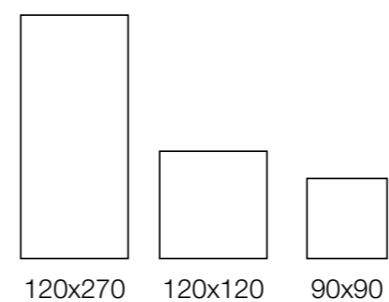

Dansk

Dansk Cement White | V2

Formato	SKU	Acabamento	Espessura	Faces	Uso
120x270	12162E	NAT RET	7mm	4	CL RE FA
120x120	205768E	NAT RET	7mm	8	UI RE FA
90x90	209523E	NAT RET	8mm	10	CP RE FA

Dansk Cement Rope | V2

Formato	SKU	Acabamento	Espessura	Faces	Uso
120x270	12161E	NAT RET	7mm	4	CL RE FA
120x120	205767E	NAT RET	7mm	8	UI RE FA
90x90	209525E	NAT RET	8mm	10	CP RE FA

Dansk Cement Graphite | V2

Formato	SKU	Acabamento	Espessura	Faces	Uso
120x270	12159E	NAT RET	7mm	4	CL RE FA
120x120	205765E	NAT RET	7mm	8	UI RE FA
90x90	209652E	NAT RET	8mm	10	CP RE FA

Piso

Rodapé Disponível