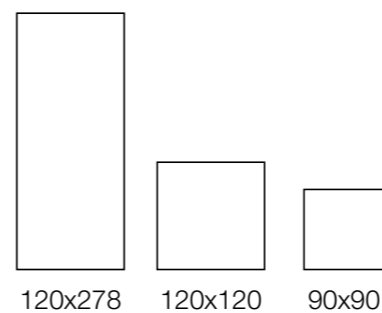

Oro Bianco

Oro Bianco | V2

Formato	SKU	Acabamento	Espessura	Faces	Uso
120x120	209743ET	NAT RET	7mm	18	CL RE FA
120x120	208737ET	POL RET	7mm	19	CL RE FA
60x120	28635E	POL RET	9mm	27	CL RE FA
90x90	209601E	NAT RET	8mm	28	CL RE FA
90x90	209600E	POL RET	8mm	28	CL RE FA

Piso

Rodapé Disponível