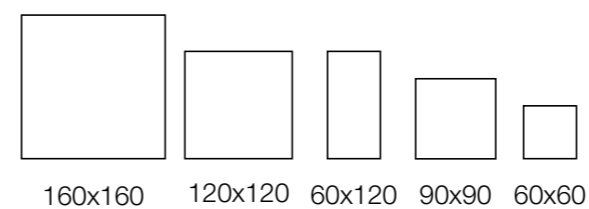

Pietra Lombarda

Formato	SKU	Acabamento	Espessura	Faces	Uso
160x160	210852E	NAT RET ST	7mm	8	CP RE FA
120x120	210583E	NAT RET ST	7mm	16	CP RE FA
120x120	210584E	EXT RET ST	7mm	16	CL RE FA
60x120	211181E	NAT RET ST	9mm	30	CP RE FA
90x90	211192E	NAT RET	8mm	20	CP RE FA
90x90	211183E	EXT RET	8mm	20	CL RE FA
60x60	211182E	NAT RET	9mm	40	CP RE FA

Formato	SKU	Acabamento	Espessura	Faces	Uso
160x160	210853E	NAT RET ST	7mm	8	CP RE FA
120x120	210586E	NAT RET ST	7mm	16	CP RE FA
120x120	210585E	EXT RET ST	7mm	16	CL RE FA
60x120	211189E	NAT RET ST	9mm	30	CP RE FA
60x120	211188E	EXT RET ST	9mm	30	CL RE FA
90x90	211196E	NAT RET	8mm	20	CP RE FA
90x90	211195E	EXT RET	8mm	20	CL RE FA
60x60	211191E	NAT RET	9mm	40	CP RE FA
60x60	211190E	EXT RET	9mm	40	CL RE FA

Formato	SKU	Acabamento	Espessura	Faces	Uso
160x160	211050E	NAT RET ST	7mm	8	CP RE FA
120x120	211052E	NAT RET ST	7mm	16	CP RE FA
120x120	211051E	EXT RET ST	7mm	16	CL RE FA
60x120	211185E	NAT RET ST	9mm	30	CP RE FA
60x120	211184E	EXT RET ST	9mm	30	CL RE FA
90x90	211194E	NAT RET	8mm	20	CP RE FA
90x90	211193E	EXT RET	8mm	20	CL RE FA
60x60	211187E	NAT RET	9mm	40	CP RE FA
60x60	211186E	EXT RET	9mm	40	CL RE FA

Piso

Rodapé Disponível