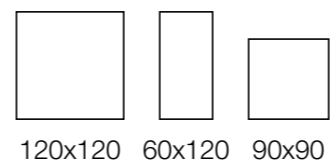

120x120 60x120 90x90