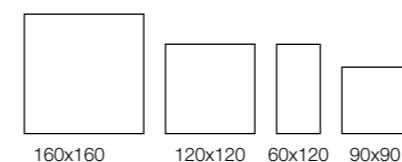

Cristallo

Bianco | V3

Formato	SKU	Acabamento	Espessura	Faces	Uso
160x160	212206E	POL RET	7mm	6	CL RE FA
120x120	212038E	NAT RET ST	7mm	12	CL RE FA
120x120	212035E	POL RET	7mm	18	CL RE FA
60x120	212074E	NAT RET ST	7mm	18	CL RE FA
60x120	212075E	POL RET	9mm	25	CL RE FA
90x90	212064E	NAT RET	9mm	25	CL RE FA
90x90	212086E	POL RET	9mm	25	CL RE FA

Rose | V3

Formato	SKU	Acabamento	Espessura	Faces	Uso
120x120	212039E	NAT RET ST	7mm	6	CL RE FA
120x120	212036E	POL RET ST	7mm	12	CL RE FA

Rodapé Disponível

Porcelain Tile

Wall Tile