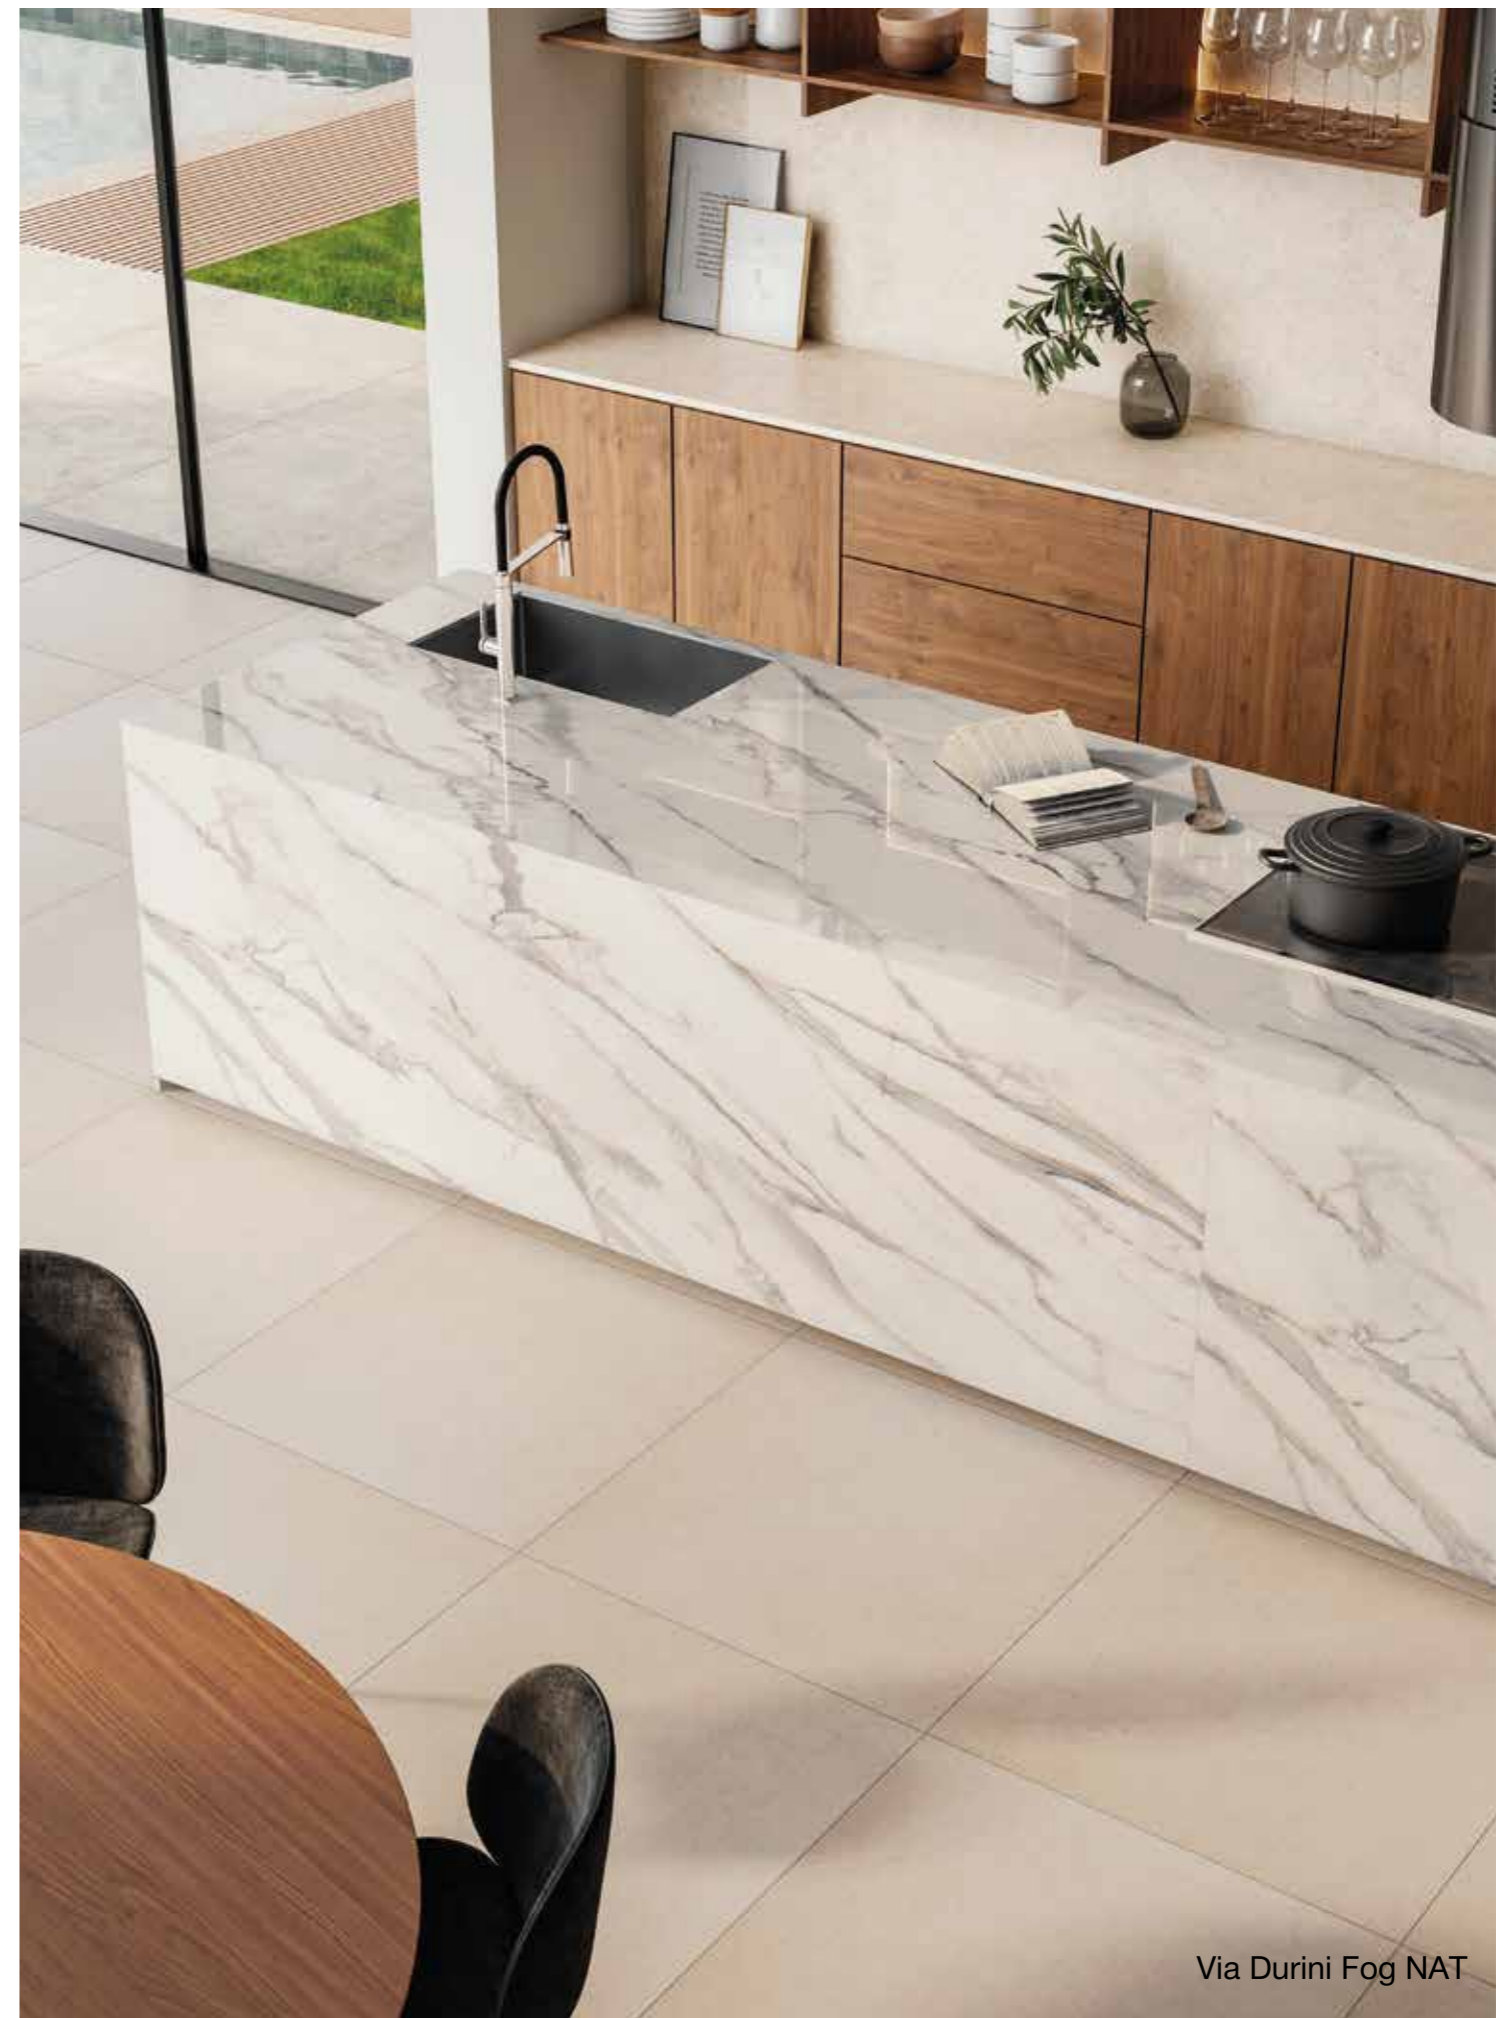

Via Durini

A pedra ganhou um ar cosmopolita ao ser trabalhada em textura suave e tons neutros.

A delicadeza da superfície equilibra a força do material e renova as opções para ambientes internos.