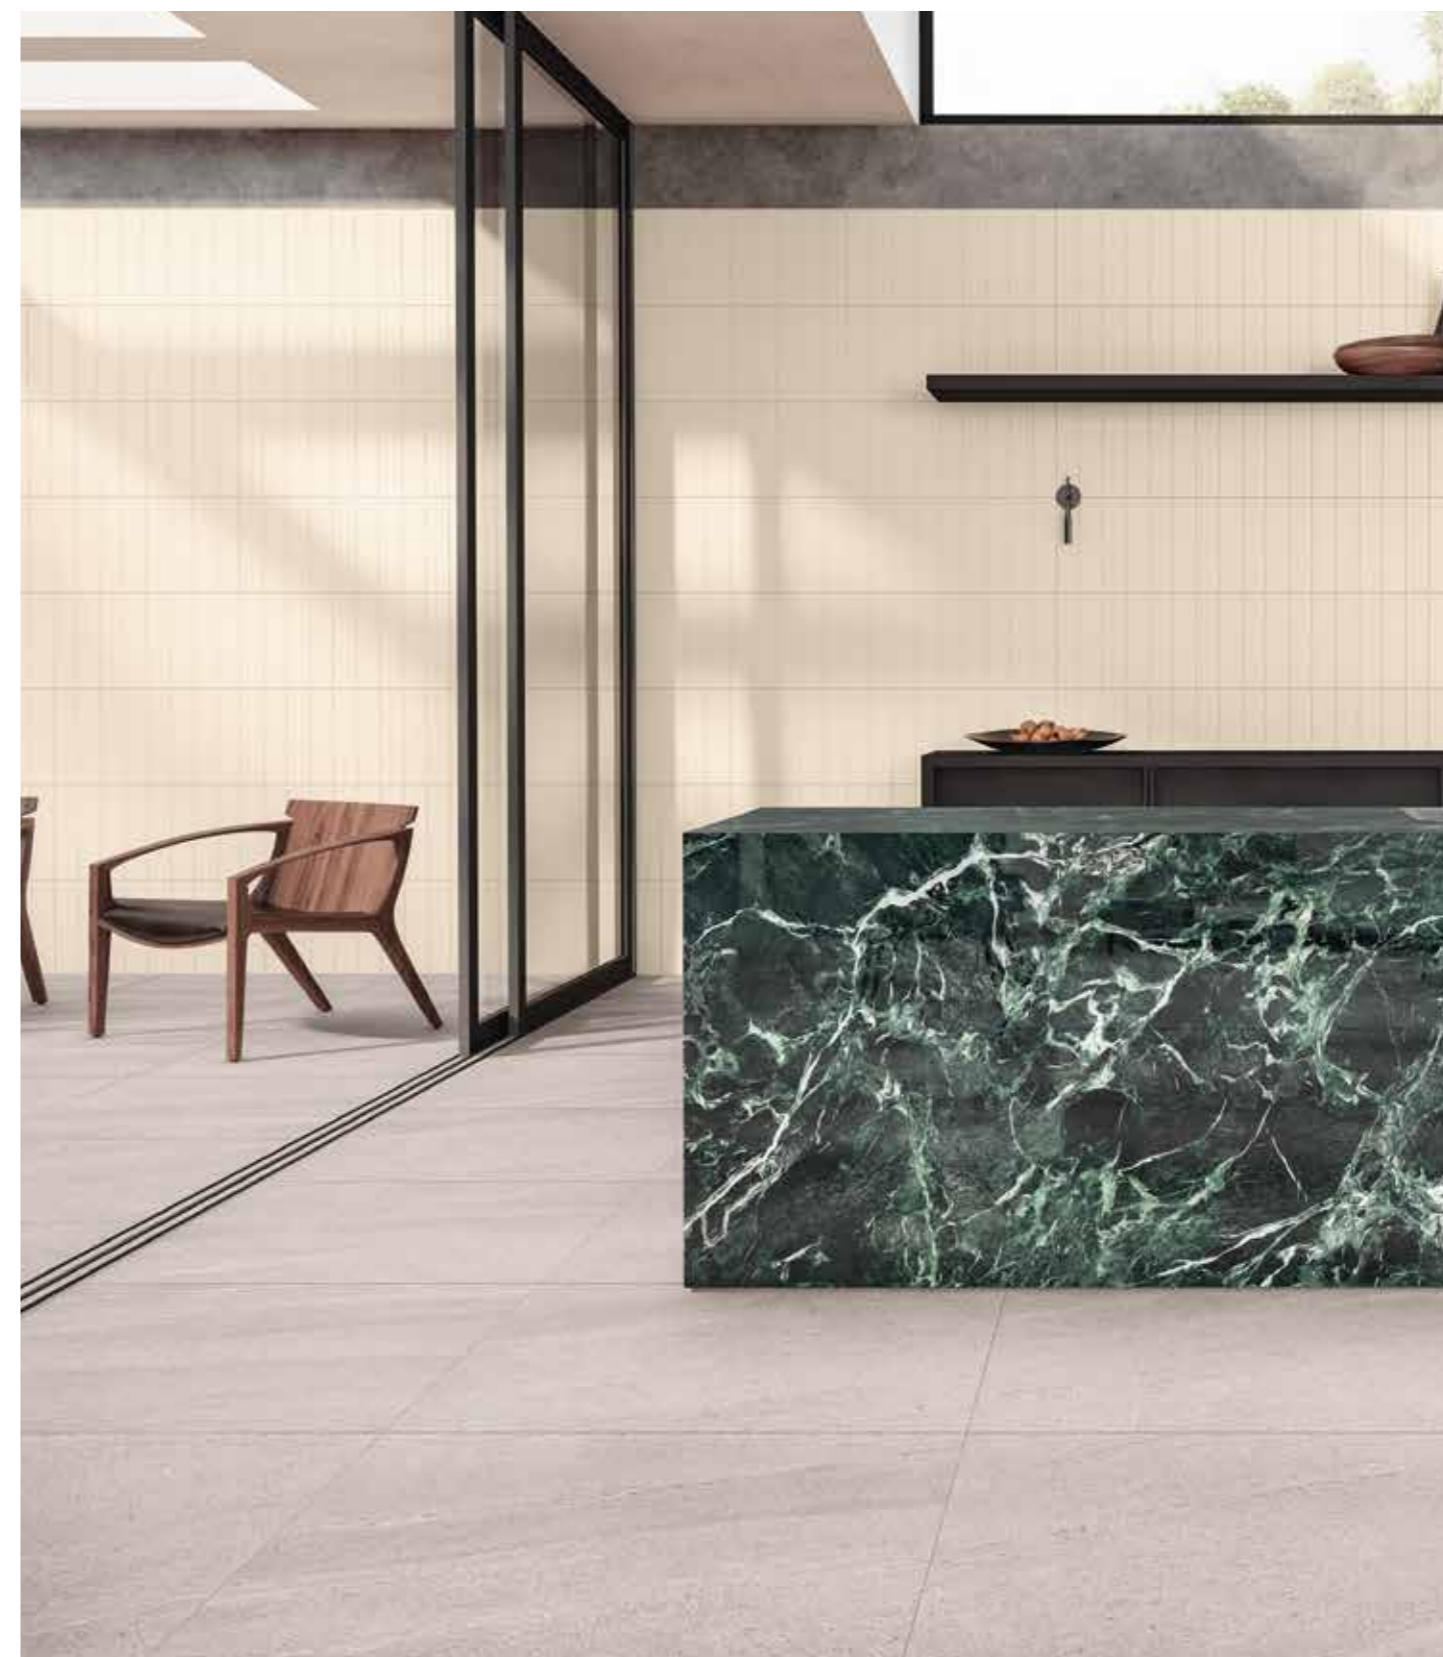

Folk

Folk Ice | V3

Formato	SKU	Acabamento	Espessura	Faces	Uso
120x280	201559ET	NAT RET	7mm	3	CL RE FA
120x120	205771E	NAT RET	7mm	15	CP RE FA
120x120	205835E	EXT RET	7mm	15	CL RE FA
60x120	201456E	NAT RET	9mm	21	CP RE FA
60x120	201655E	EXT RET	9mm	21	CL RE FA
90x90	209544E	NAT RET	8mm	21	CP RE FA
90x90	209649E	EXT RET	8mm	21	CL RE FA

Folk Desert | V3

Formato	SKU	Acabamento	Espessura	Faces	Uso
120x280	201557ET	NAT RET	7mm	3	CL RE FA
120x120	205769E	NAT RET	7mm	15	CP RE FA
120x120	205833E	EXT RET	7mm	15	CL RE FA
60x120	201451E	NAT RET	9mm	21	CP RE FA
60x120	201450E	EXT RET	9mm	21	CL RE FA
90x90	209651E	NAT RET	8mm	21	CP RE FA
90x90	209542E	EXT RET	8mm	21	CL RE FA

Folk Grey | V3

Formato	SKU	Acabamento	Espessura	Faces	Uso
120x280	201558ET	NAT RET	7mm	3	CL RE FA
120x120	205770E	NAT RET	7mm	15	CP RE FA
120x120	205834E	EXT RET	7mm	15	CL RE FA
90x90	209650E	NAT RET	8mm	21	CP RE FA

Piso

120x278 120x120 60x120 90x90

Rodapé Disponível