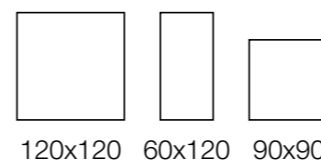

120x120 60x120 90x90