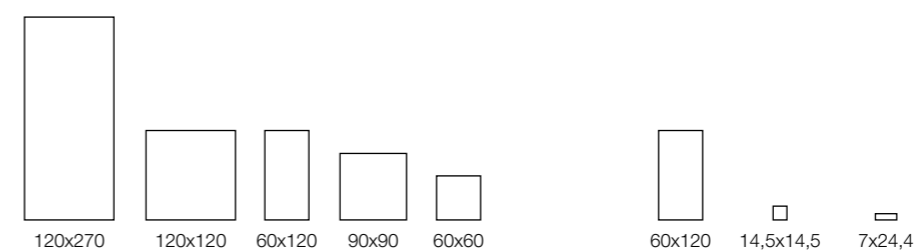

Apalaches

Formato	SKU	Acabamento	Espessura	Faces	Usos
7x24,4	212403E	MATE BOLD	7,4mm	70	CL RE FA

Formato	SKU	Acabamento	Espessura	Faces	Usos
7x24,4	212402E	MATE BOLD	7,4mm	70	CL RE FA

Formato	SKU	Acabamento	Espessura	Faces	Usos
7x24,4	212404E	MATE BOLD	7,4mm	70	CL RE FA

Formato	SKU	Acabamento	Espessura	Faces	Usos
14,5x14,5	212242E	EXT BOLD	7mm	114	CL RE FA

Formato	SKU	Acabamento	Espessura	Faces	Usos
14,5x14,5	212239E	EXT BOLD	7mm	114	CL RE FA

Formato	SKU	Acabamento	Espessura	Faces	Usos
14,5x14,5	212243E	EXT BOLD	7mm	114	CL RE FA

Formato	SKU	Acabamento	Espessura	Faces	Usos
14,5x14,5	212238E	EXT BOLD	7mm	114	CL RE FA

Formato	SKU	Acabamento	Espessura	Faces	Usos
14,5x14,5	212237E	EXT BOLD	7mm	114	CL RE FA

Piso

Parede

Rodapé Disponível