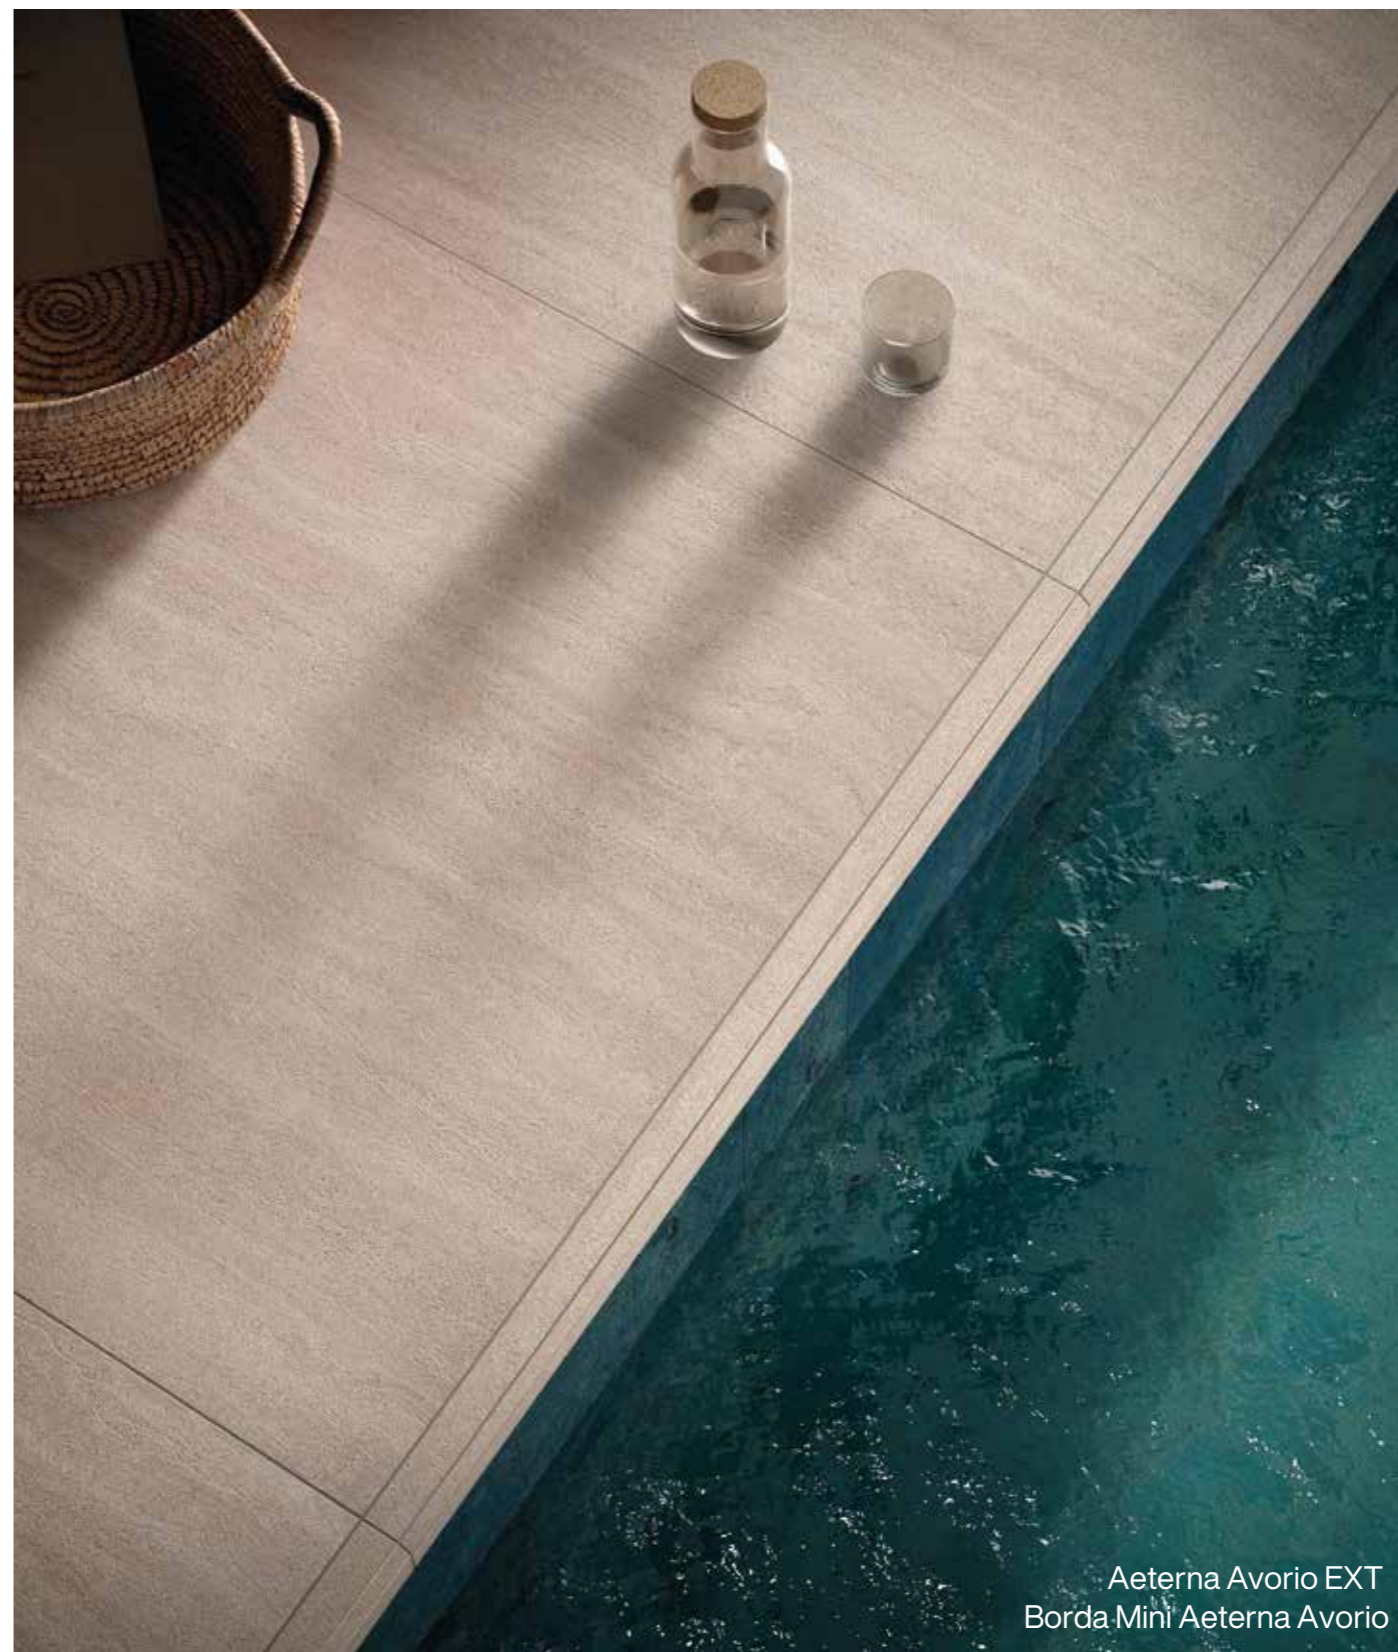

Aeterna

Formato	SKU	Acabamento	Espessura	Faces	Uso
30x30	212922OF	NAT	-	-	RE RI

Formato	SKU	Acabamento	Espessura	Faces	Uso
30x30	212920OF	NAT	-	-	RE RI

Formato	SKU	Acabamento	Espessura	Faces	Uso
30x30	212926OF	NAT	-	-	RE RI

Formato	SKU	Acabamento	Uso
04x90	207171OF	EXT RET	CL RE
04x120	207175OF	EXT RET	CL RE

Formato	SKU	Acabamento	Uso
04x90	207170OF	EXT RET	CL RE
04x120	207174OF	EXT RET	CL RE

Aeterna Avorio EXT
Borda Mini Aeterna Avorio

Piso

Parede

Rodapé Disponível