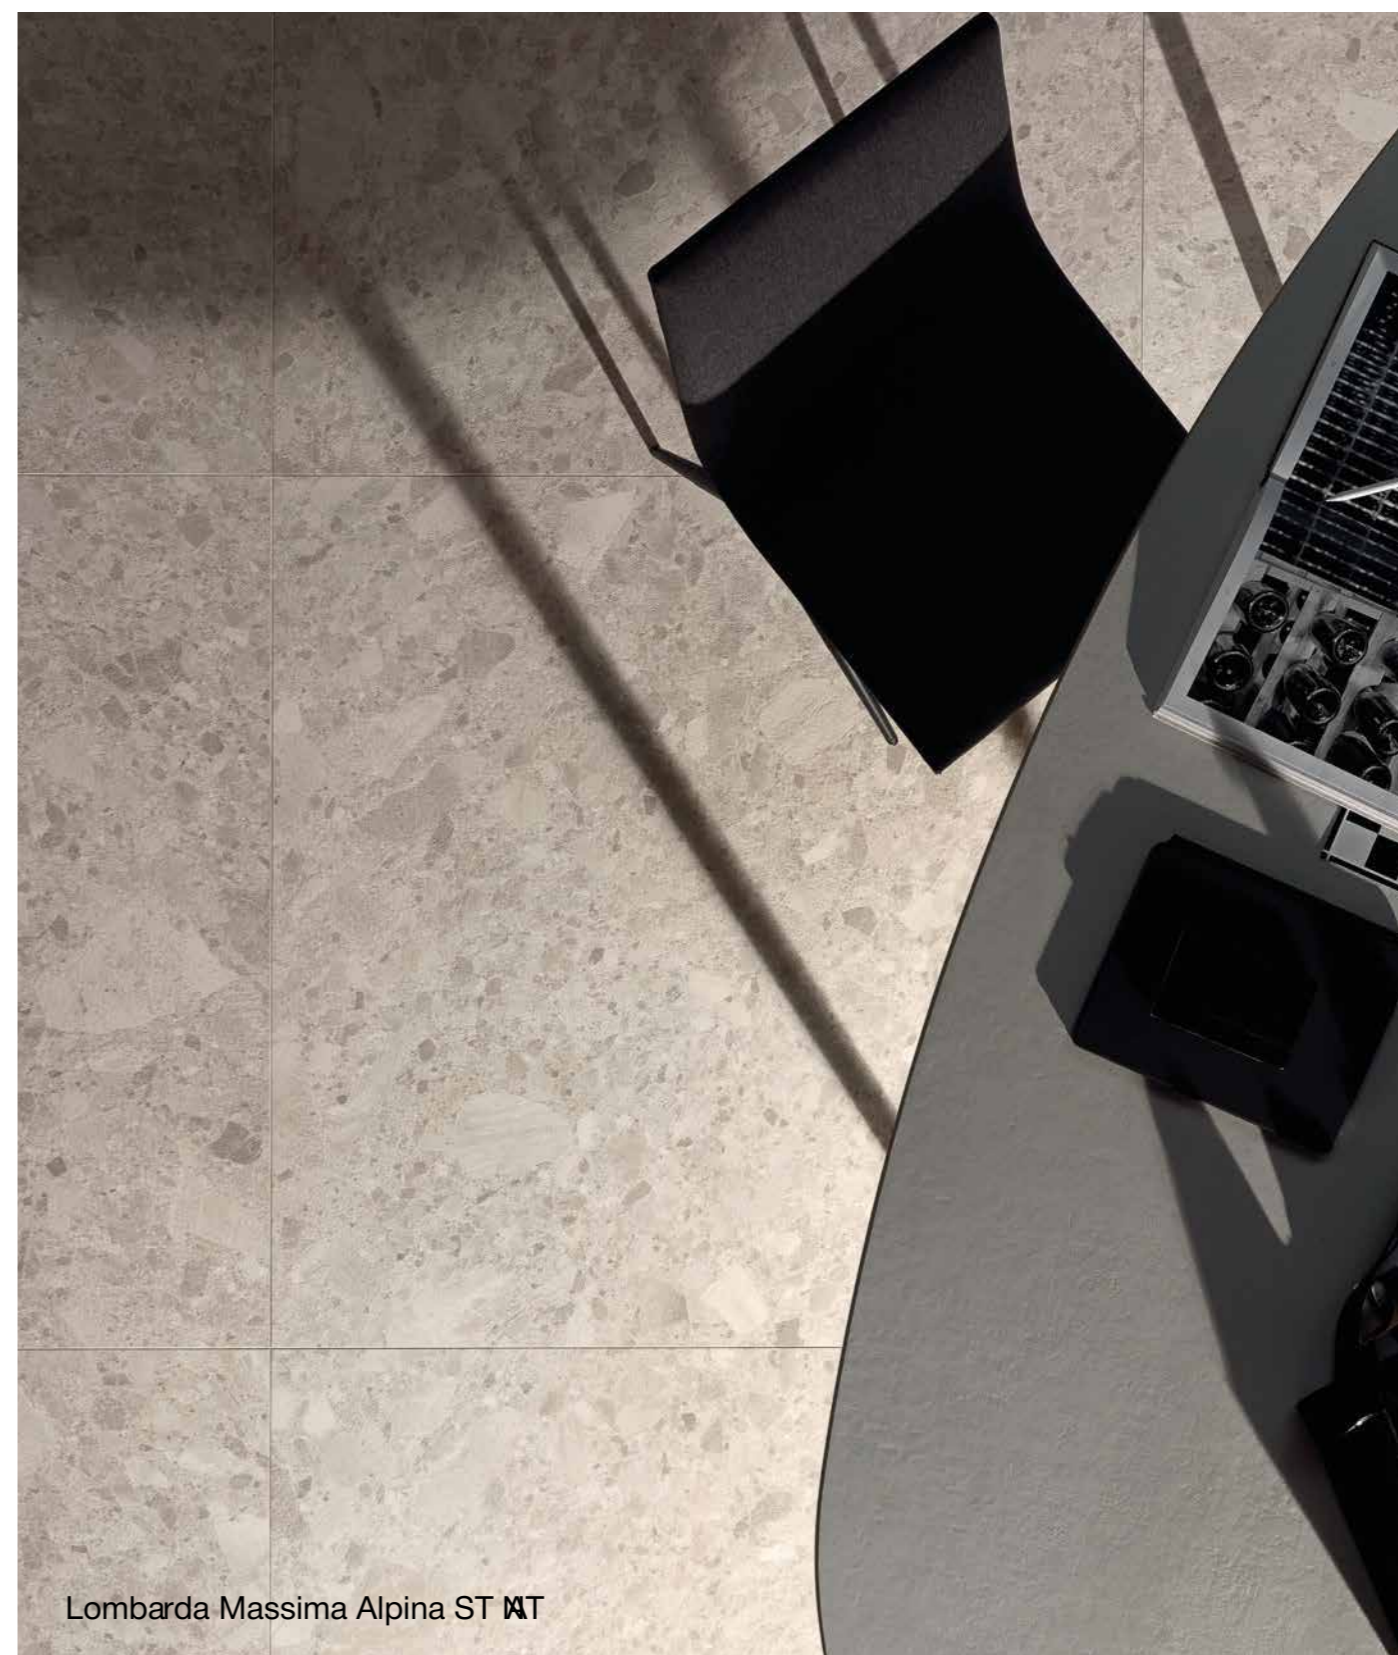

Lombarda Massima Alpina ST NT

Piso

Rodapé Disponível