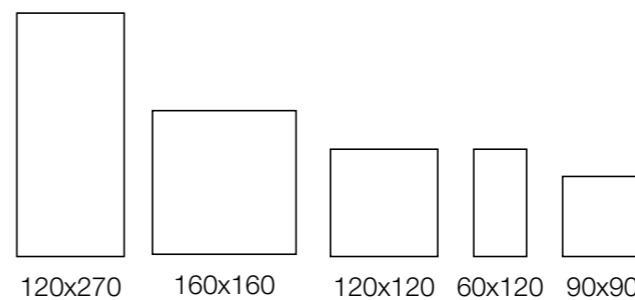

Onyx Unique

Onyx Unique | V2

Formato	SKU	Acabamento	Espessura	Faces	Uso
120x270	200004E	NAT RET	7mm	6	CL RE FA
120x270	12178E	POL RET	7mm	6	CL RE FA
160x160	203277E	NAT RET	7mm	8	CL RE FA
160x160	203103E	POL RET	7mm	8	CL RE FA
120x120	205803E	NAT RET	7mm	15	CP RE FA
120x120	209327E	POL RET	7mm	15	CL RE FA
60x120	29648E	NAT RET	9mm	27	CL RE FA
60x120	29645E	POL RET	9mm	30	CL RE FA
90x90	209604E	NAT RET	8mm	29	CL RE FA
90x90	209603E	POL RET	8mm	30	CL RE FA

Mos Square Onyx Unique | V3

Formato	SKU	Acabamento	Uso
30x30	207872OF	NAT TEL	RE RI
30x30	207871OF	POL RET	RE RI

Piso

Rodapé Disponível