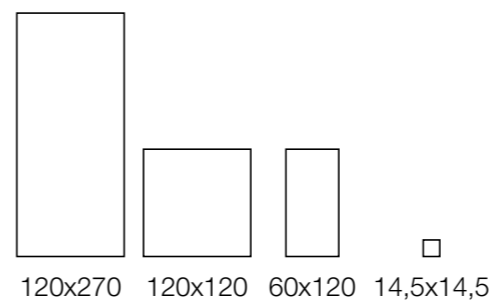

Parede

Rodapé Disponível