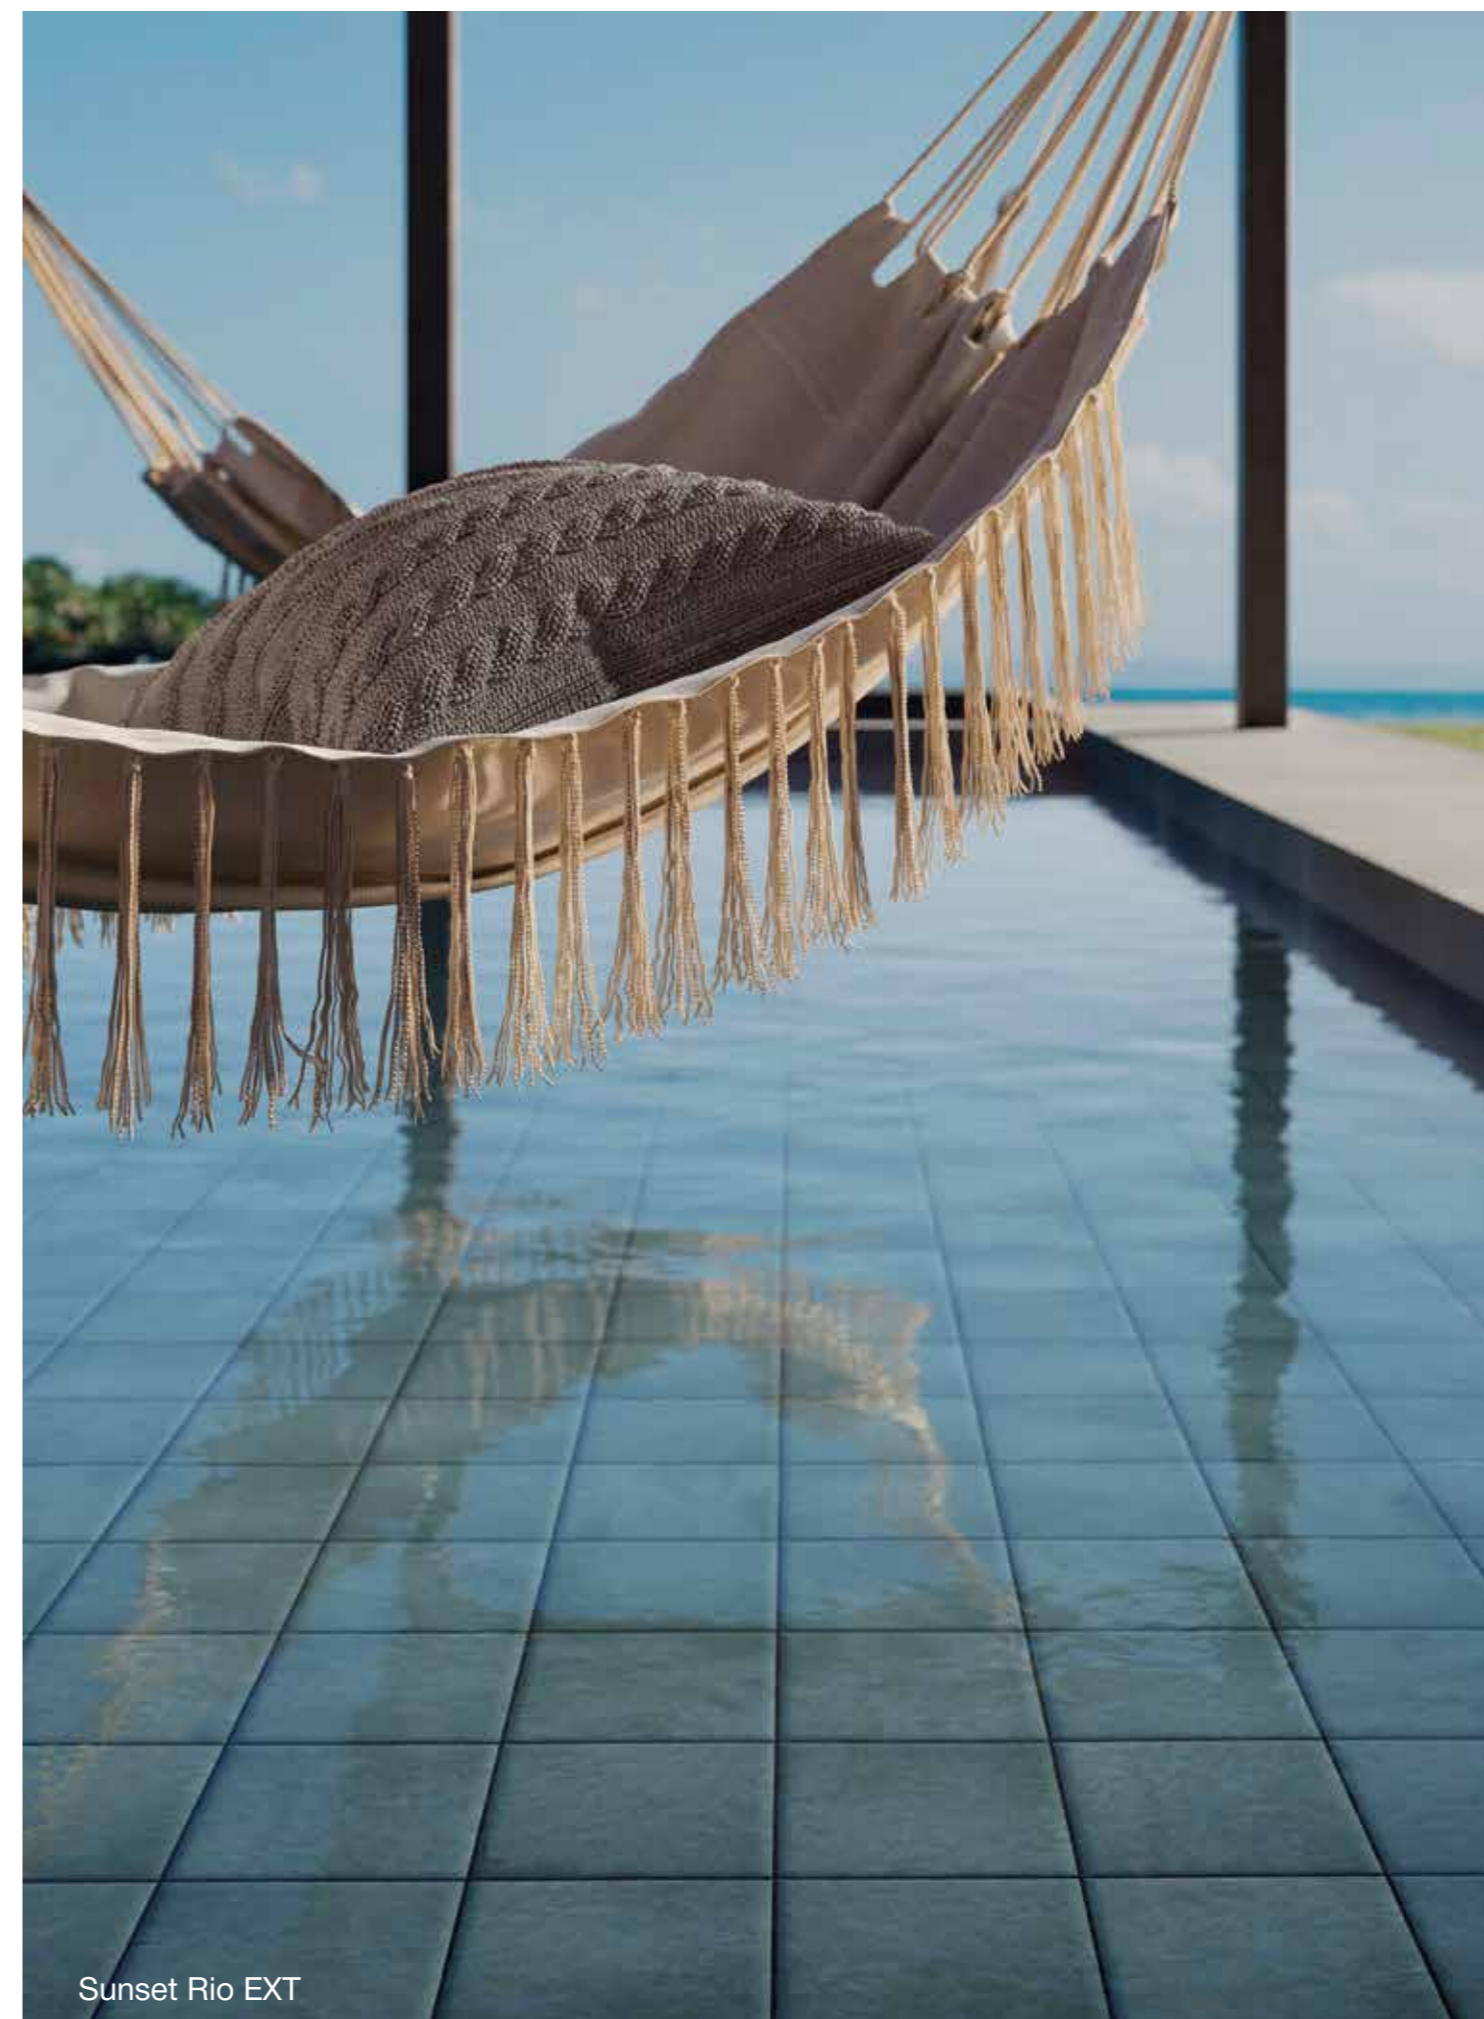

Sunset

O sol se apresenta de forma única em diferentes destinos ao redor do mundo, proporcionando um espetáculo natural fascinante e que nunca se repete da mesma forma.

A atmosfera particular do pôr do sol nos inspirou a idealizar cenários e ambientes para momentos de lazer.

Sunset traz uma superfície desenvolvida especialmente para aplicação em piscinas.

O movimento do desenho e a variação de tonalidade do produto se destacam no encontro com a água e revelam um efeito surpreendente.

As cinco cores disponíveis em formato 14,5x14,5 passeiam por nuances de verde e azul e proporcionam um mood refrescante em perfeito equilíbrio com a natureza.

Sunset Rio EXT