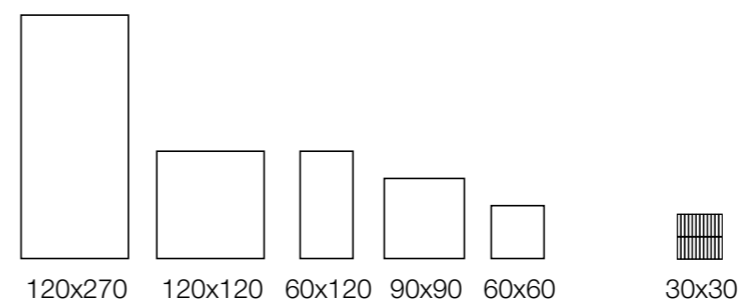

Aeterna X

Bianco | V3

Formato	SKU	Acabamento	Espessura	Faces	Uso
120x270	211612E	NAT ST	7mm	6	CL RE FA
120x120	211504E	NAT ST	7mm	15	CP RE FA
	211604E	EXT	7mm	15	CL RE FA
60x120	211526E	NAT ST	9mm	30	CP RE FA
90x90	211877E	NAT	8mm	24	CP RE FA
	211878E	EXT	8mm	24	CL RE FA
60x60	211538E	NAT	9mm	30	CL RE FA

Avorio | V3

Formato	SKU	Acabamento	Espessura	Faces	Uso
120x270	211613E	NAT ST	7mm	6	CL RE FA
120x120	211503E	NAT ST	7mm	15	CP RE FA
	211603E	EXT	7mm	15	CL RE FA
60x120	211525E	NAT ST	9mm	30	CP RE FA
90x90	211879E	NAT	8mm	20	CP RE FA
	211880E	EXT	8mm	20	CL RE FA
60x60	211537E	NAT	9mm	30	CL RE FA

Mos Stripe Duo Aeterna X Bianco | V3

Formato	SKU	Acabamento	Espessura	Faces	Uso
30x30	212936OF	NAT	-	-	RE RI

Mos Stripe Duo Aeterna X Avorio | V3

Formato	SKU	Acabamento	Espessura	Faces	Uso
30x30	212933OF	NAT	-	-	RE RI

Parede

Peças Especiais

Rodapé Disponível