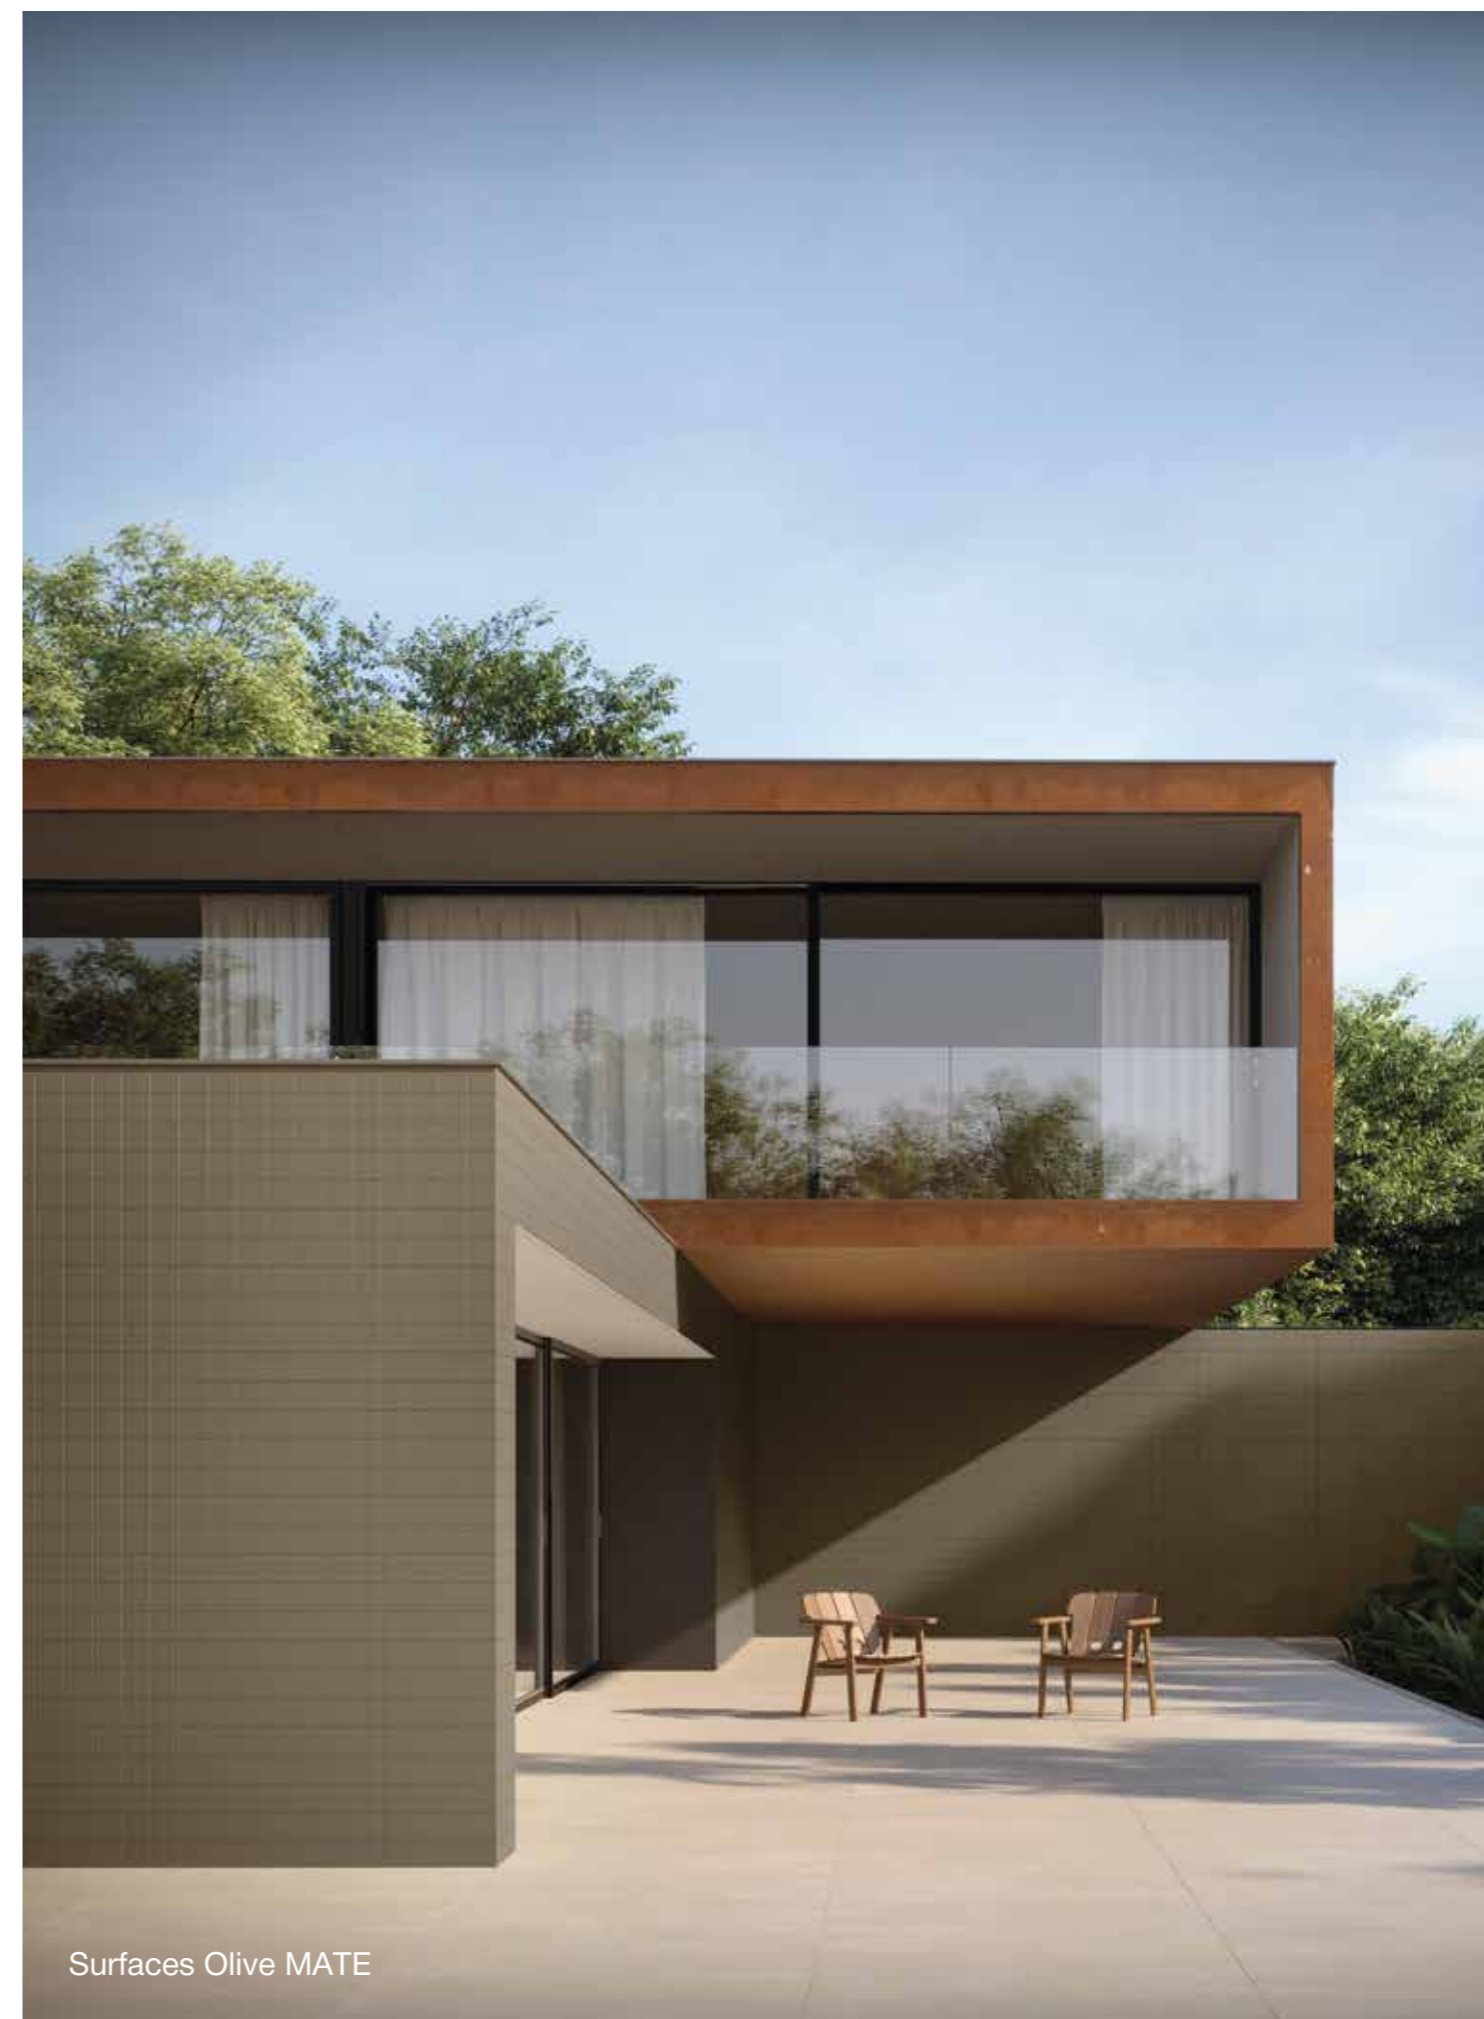

Surfaces

Sistema de cores e formatos para superfícies arquitetônicas.

O re-design dos pequenos formatos Portobello traz características essenciais para a arquitetura do nosso tempo.

Dois quadrados e dois retângulos em 25 cores especialmente desenvolvidas para grandes planos como fachadas, painéis internos e piscinas.

Para potencializar as cores, as bordas ficaram mais retas, minimizando as sombras causadas pela borda bold.

O acabamento é super mate, minimizando o reflexo que distorce as cores.

As juntas são menores, reduzindo a área de rejuntas.

Uma cartela de cores de rejuntas para harmonizar ou contrastar com o novo Sistema é parte dessa solução.

Surfaces é pura cor com as vantagens técnicas do revestimento cerâmico.

Fácil instalação com o sistema Bel-Point de telagem.

Cor permanente. Baixa manutenção.

Alta produtividade, essencial para Fachadas. Design Portobello.

Surfaces é a cor como matéria prima para a criatividade na Arquitetura.

Explore esse novo universo de cores e formatos.

Surfaces Olive MATE