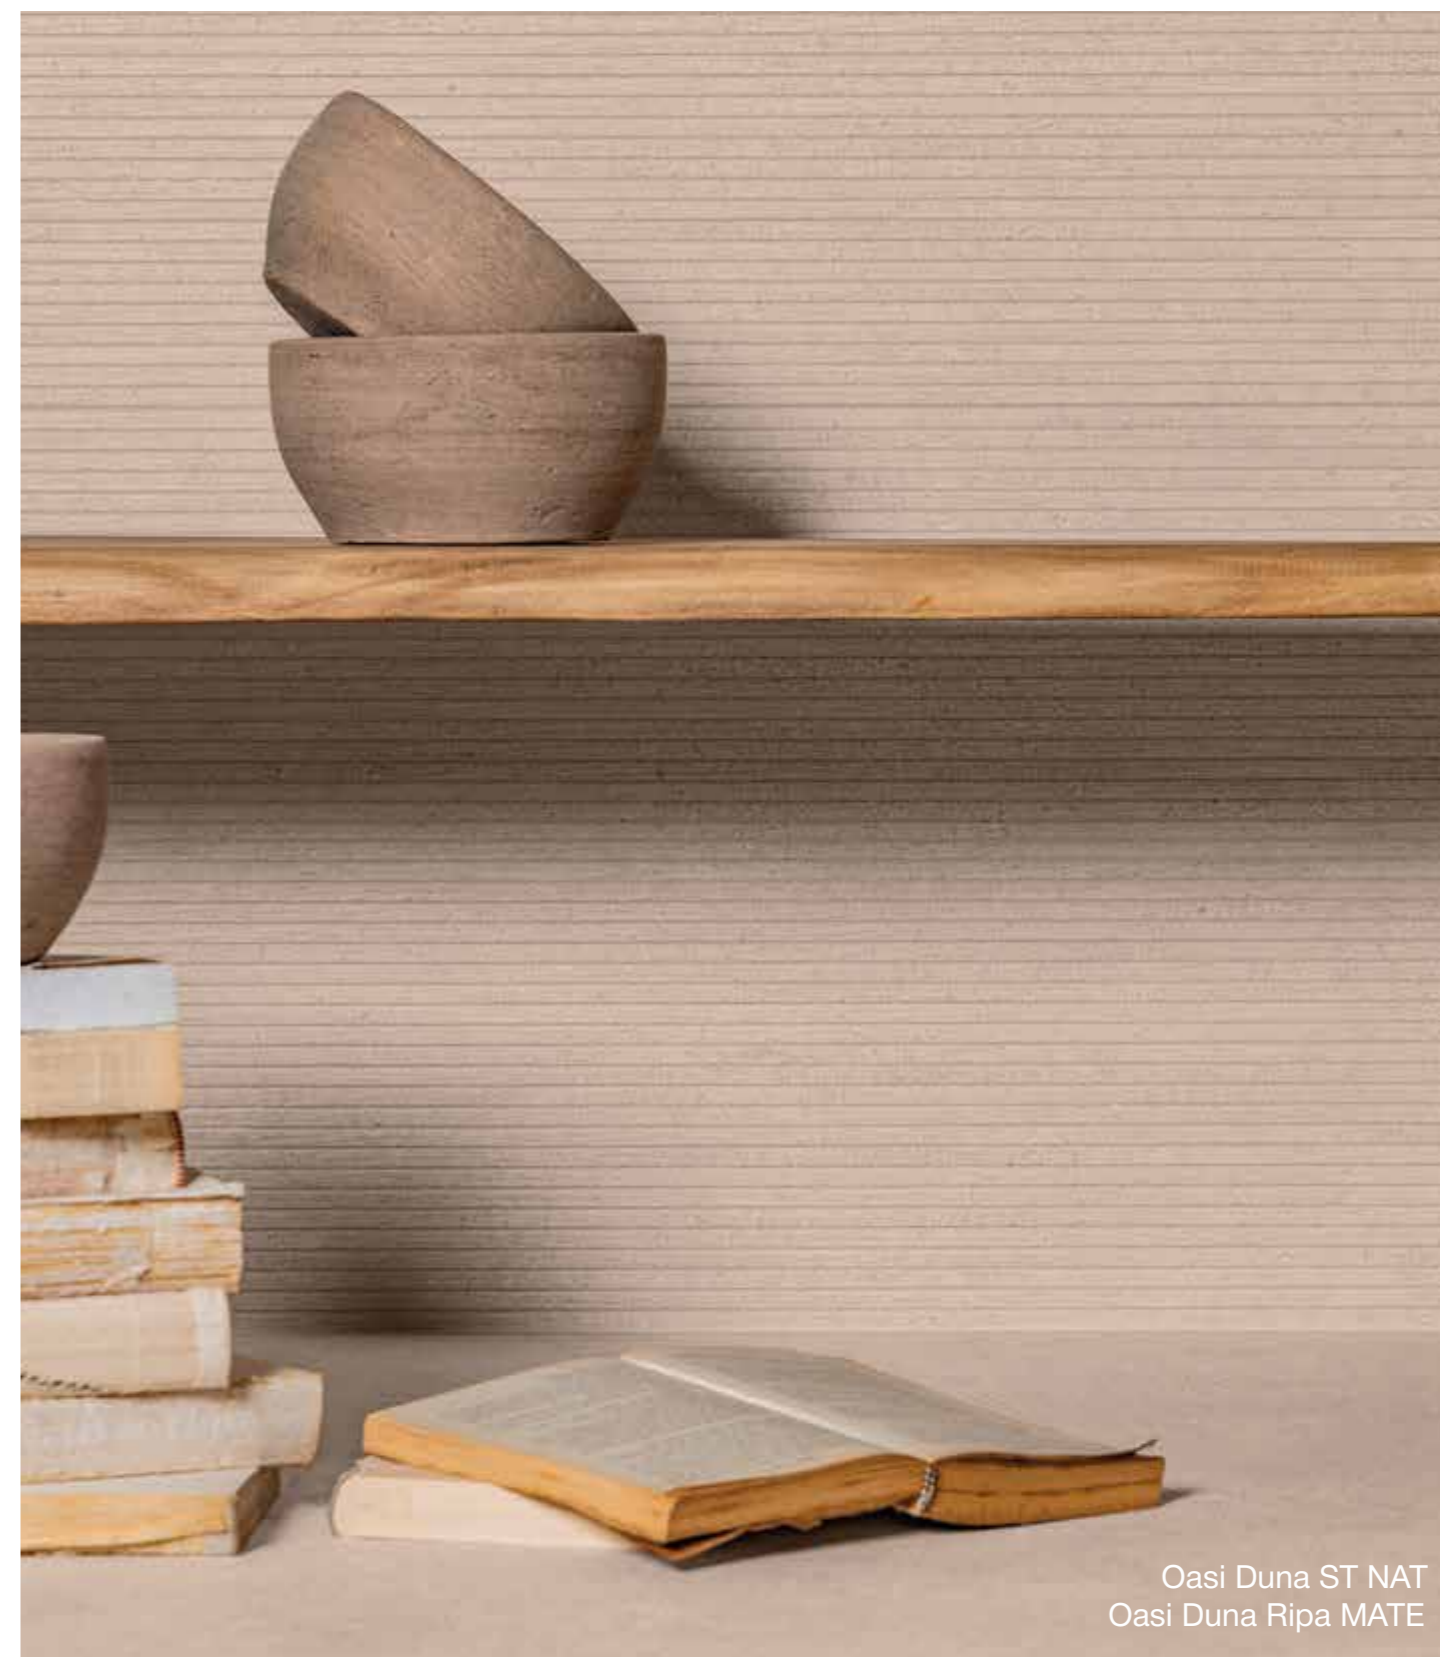

Oasi

Formato	SKU	Acabamento	Espessura	Faces	Uso
45x120	206617E	MATE RET	13,3mm	8	PE

Formato	SKU	Acabamento	Espessura	Faces	Uso
45x120	206618E	MATE RET	13,3mm	11	PE

Formato	SKU	Acabamento	Espessura	Faces	Uso
45x120	206712E	MATE RET	13,3mm	10	PE

Formato	SKU	Acabamento	Espessura	Faces	Uso
10x20	206639E	MATE BOLD	7,4mm	45	PE

Formato	SKU	Acabamento	Espessura	Faces	Uso
10x20	206640E	MATE BOLD	7,4mm	45	PE

Formato	SKU	Acabamento	Espessura	Faces	Uso
10x20	206711E	MATE BOLD	7,4mm	45	PE

Formato	SKU	Acabamento	Espessura	Faces	Uso
20x20	210542E	EXT BOLD	7mm	60	CL RE FA

Formato	SKU	Acabamento	Espessura	Faces	Uso
20x20	210543E	EXT BOLD	7mm	60	CL RE FA

Oasi Duna ST NAT
Oasi Duna Ripa MATE

Piso

Parede

Rodapé Disponível