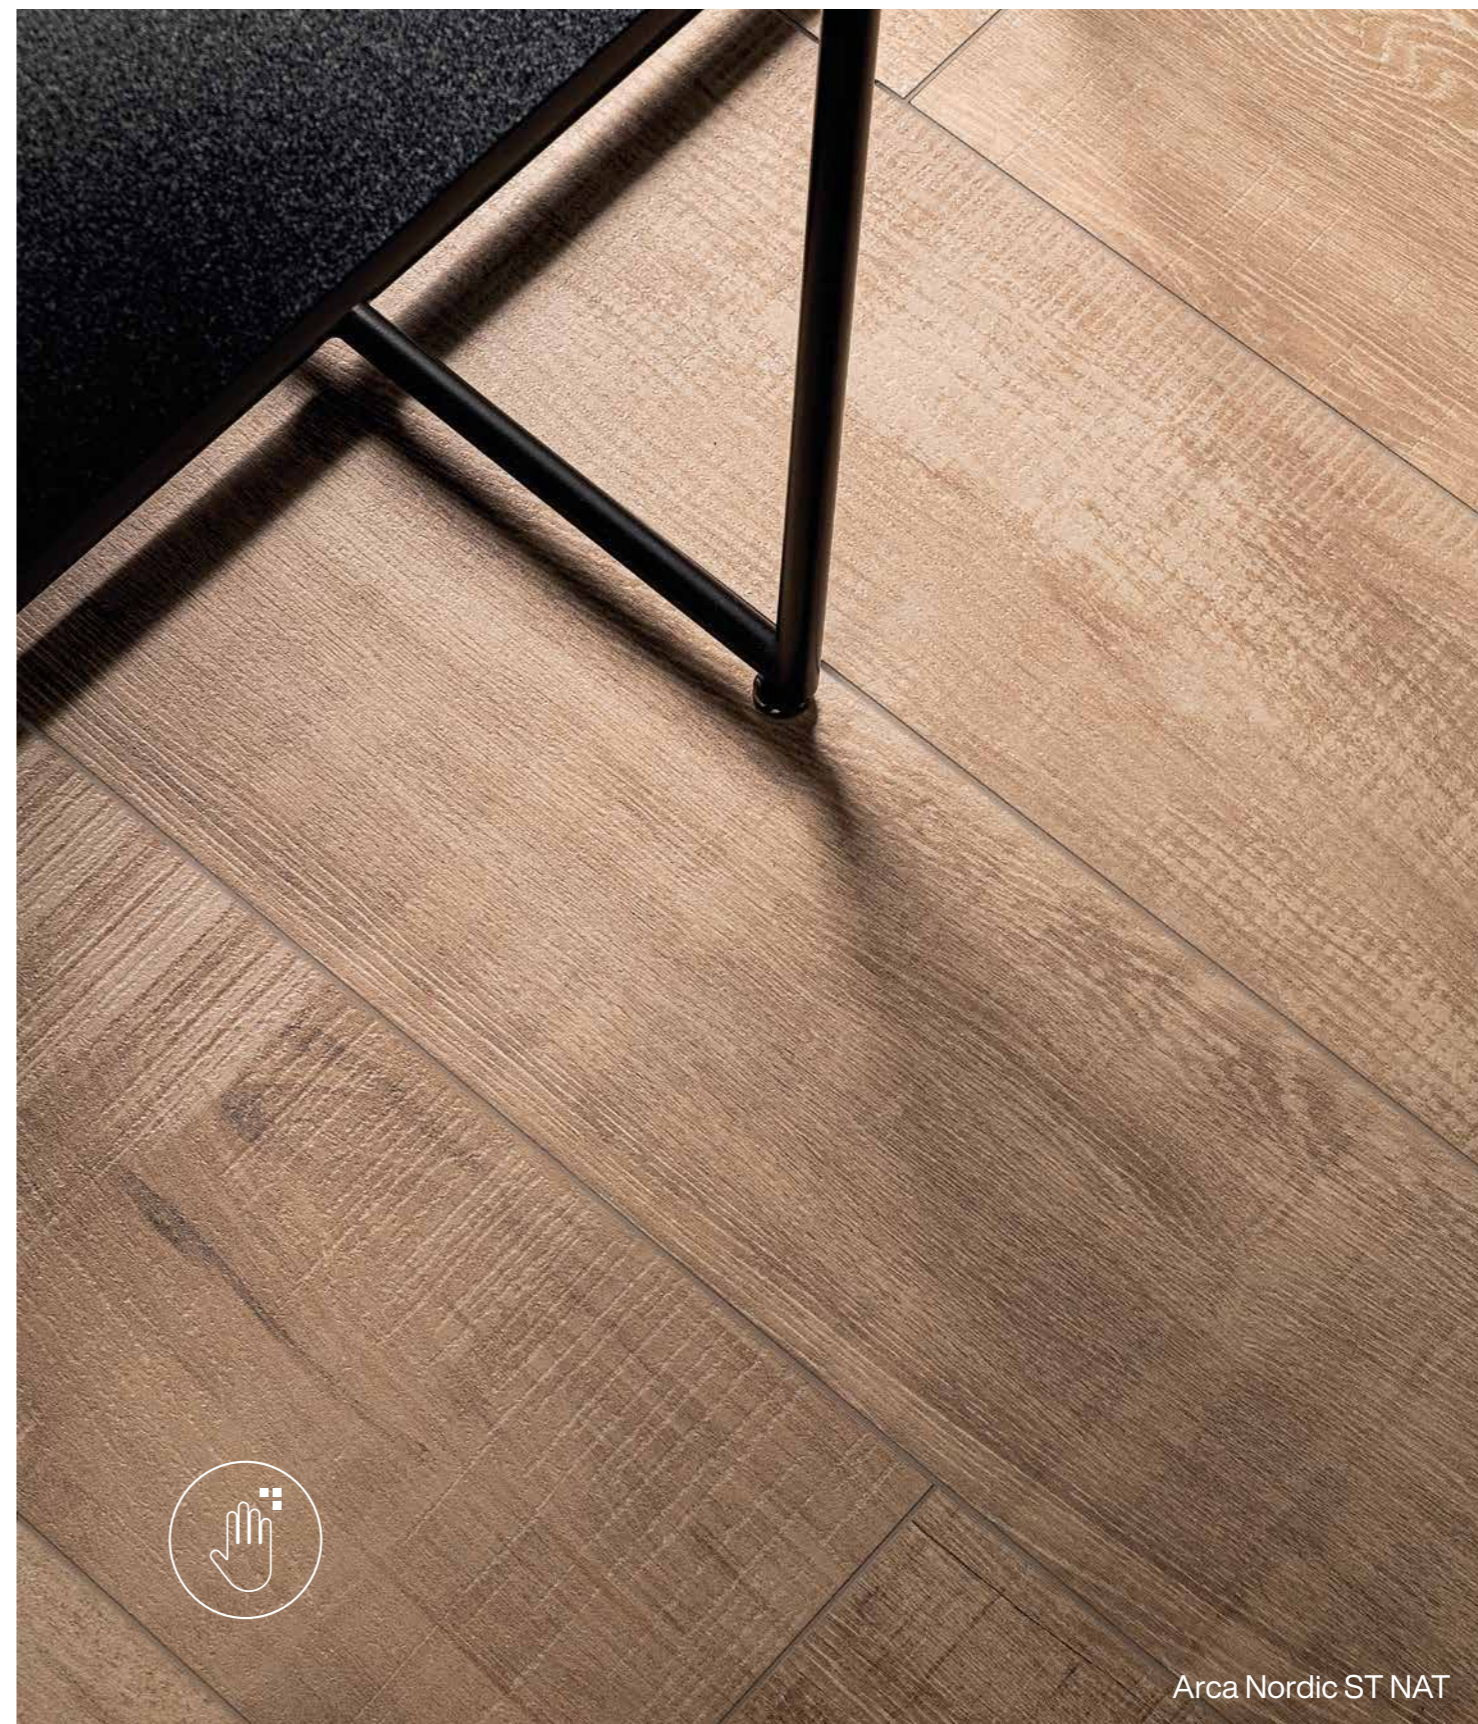

Formato	SKU	Acabamento	Uso
04x120	210774OF	EXT RET	CL RE

Arca Nordic ST NAT

Rodapé Disponível

Piso

20x120

Parede

45x120

Peças Especiais