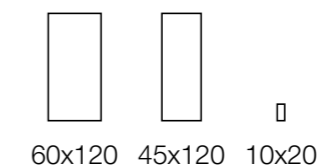

Oasi

Formato	SKU	Acabamento	Espessura	Faces	Uso
45x120	206617E	MATE RET	13,3mm	8	PE

Formato	SKU	Acabamento	Espessura	Faces	Uso
45x120	206618E	MATE RET	13,3mm	11	PE

Formato	SKU	Acabamento	Espessura	Faces	Uso
45x120	206712E	MATE RET	13,3mm	10	PE

Formato	SKU	Acabamento	Espessura	Faces	Uso
10x20	206639E	MATE BOLD	7,4mm	45	PE

Formato	SKU	Acabamento	Espessura	Faces	Uso
10x20	206640E	MATE BOLD	7,4mm	45	PE

Formato	SKU	Acabamento	Espessura	Faces	Uso
10x20	206711E	MATE BOLD	7,4mm	45	PE

Formato	SKU	Acabamento	Espessura	Faces	Uso
20x20	210542E	EXT BOLD	7mm	60	CL RE FA

Formato	SKU	Acabamento	Espessura	Faces	Uso
20x20	210543E	EXT BOLD	7mm	60	CL RE FA

Piso

Parede

Rodapé Disponível