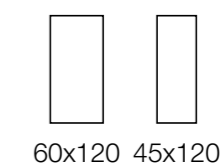

Formato	SKU	Acabamento	Uso
04x120	208922OF	EXT RET	CL RE
04x90	208924OF	EXT RET	CL RE

Platina Elementar MATE

Piso

Rodapé Disponível

Parede

Superquadra

Linhas mais livres e orgânicas formam desenhos bem contemporâneos que atualizam o conceito dos ladrilhos tradicionais.