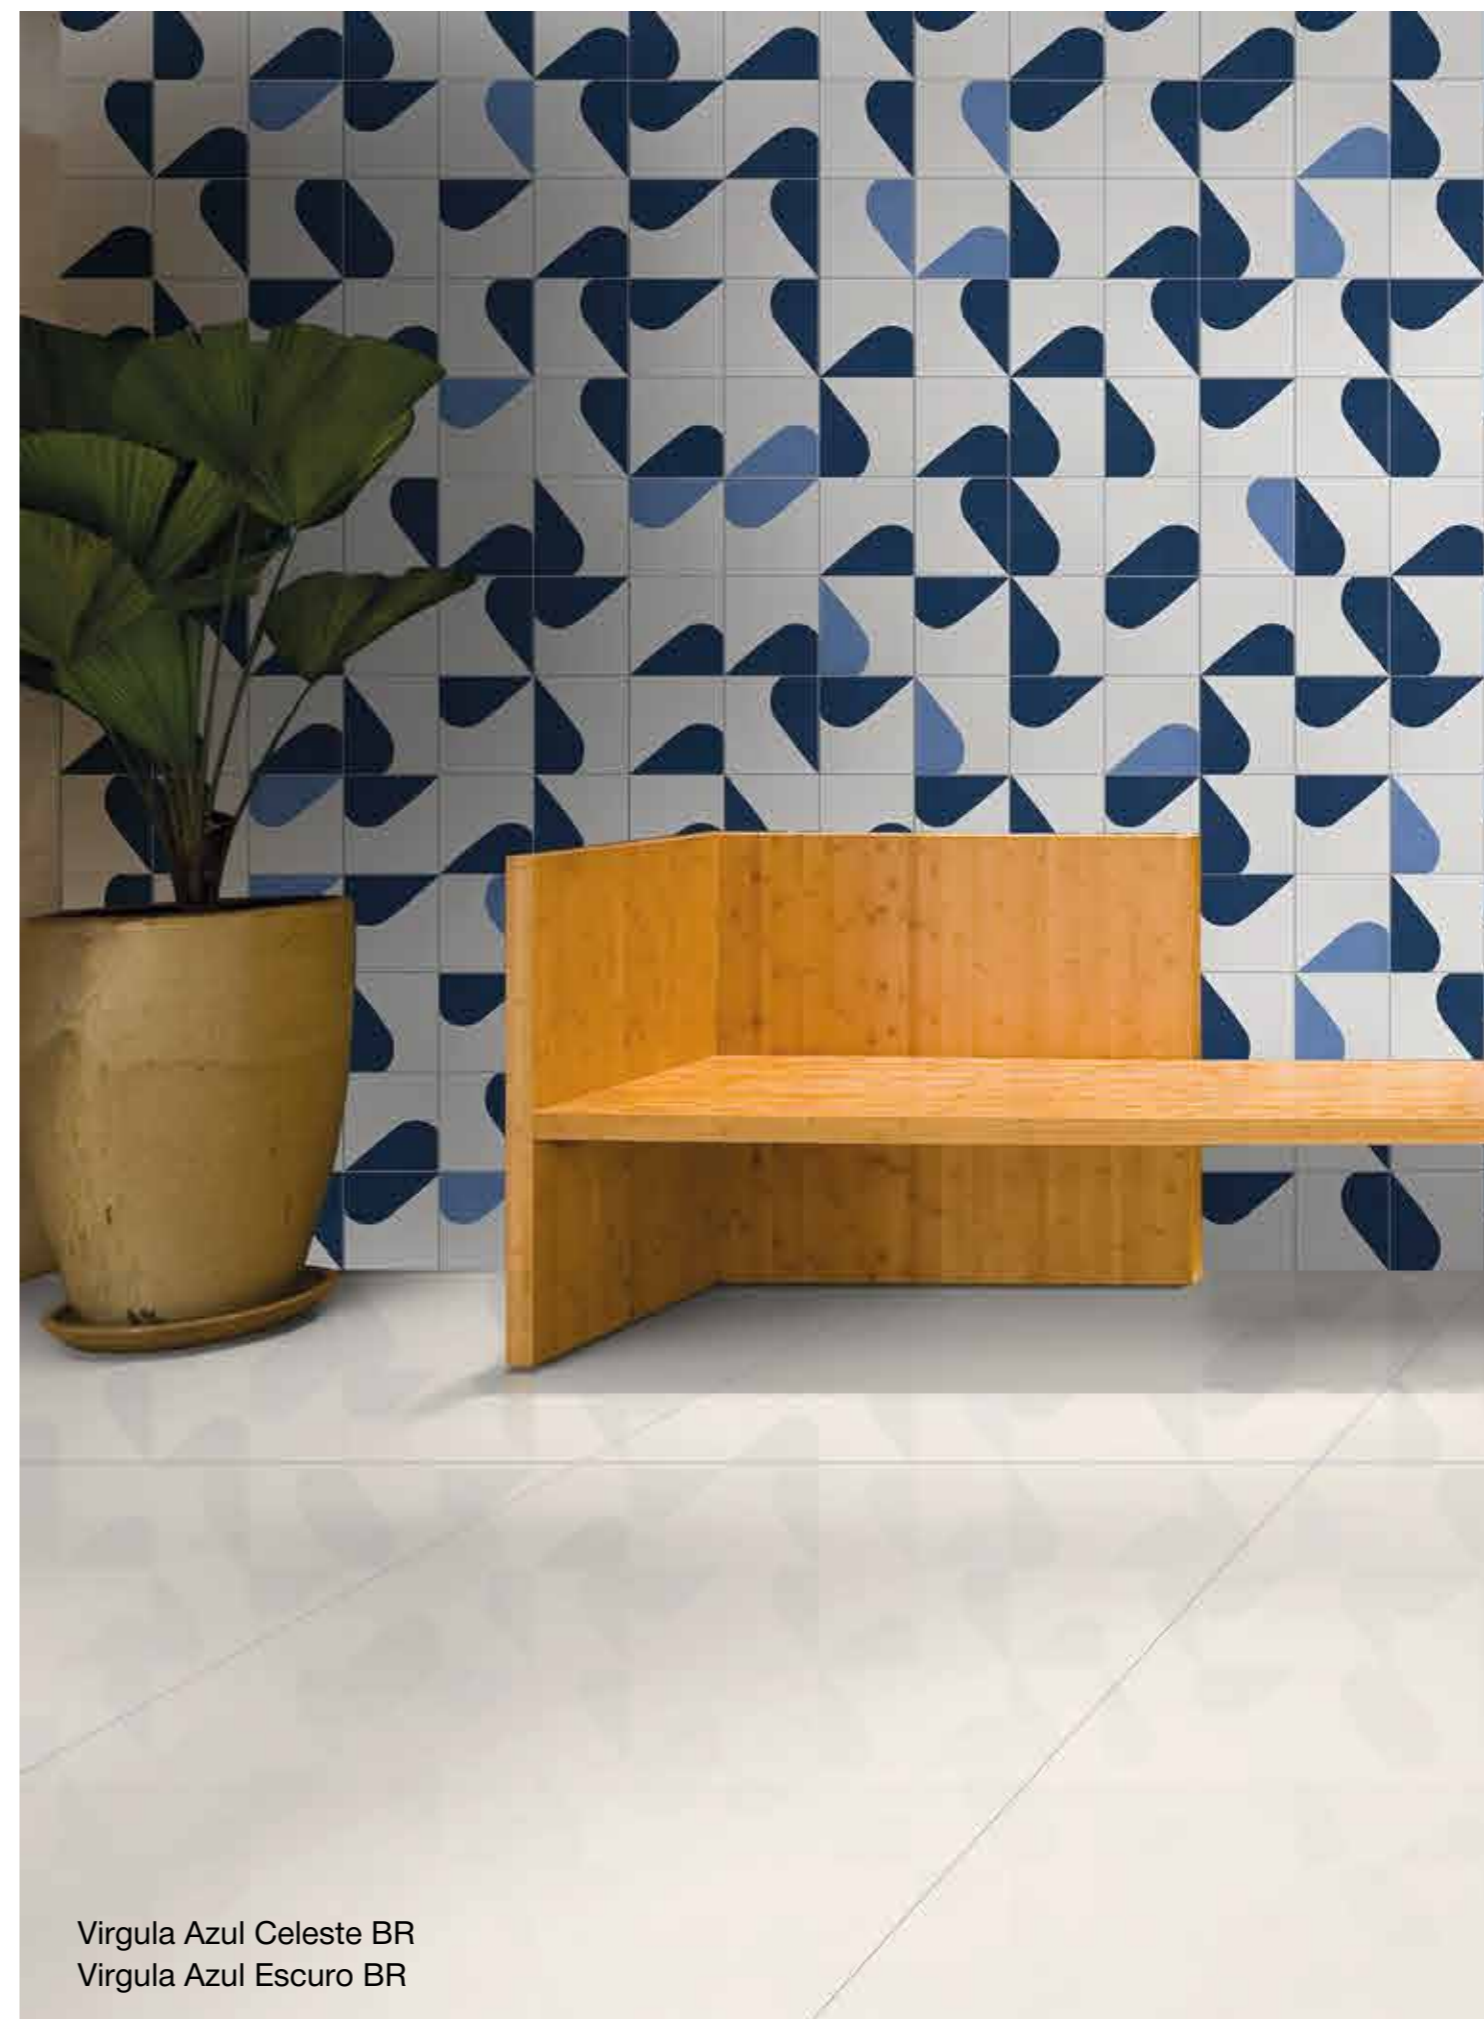

Athos Bulcão

Um dos maiores artistas brasileiros, que expressou seu talento e sensibilidade em locais públicos, surpreendendo as pessoas com os incríveis murais de azulejaria em muitas cidades, mas, principalmente, em Brasília.

Apresentamos uma edição especial, criada por 3 artistas que aprenderam e se apaixonaram pela arte da azulejaria com o grande mestre a linha Athos Bulcão.

Virgula Azul Celeste BR
Virgula Azul Escuro BR