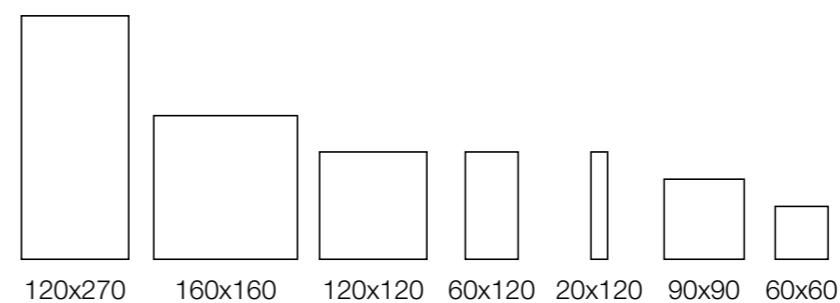

Sintese

Formato	SKU	Acabamento	Espessura	Faces	Uso
120x270	210422E	NAT RET ST	7mm	7	CP RE FA
160x160	210421E	NAT RET ST	7mm	12	CL RE FA
120x120	210408E	NAT RET ST	7mm	18	CP RE FA
120x120	210420E	EXT RET	7mm	18	CL RE FA
60x120	210423E	NAT RET ST	9mm	28	CP RE FA
20x120	210433E	NAT RET ST	9mm	75	CP RE FA
90x90	210427E	NAT RET	8mm	21	CP RE FA
90x90	210424E	EXT RET	8mm	21	CL RE FA
60x60	210566E	NAT RET	9mm	40	CL RE FA

Formato	SKU	Acabamento	Espessura	Faces	Uso
120x270	208889E	NAT RET ST	7mm	7	CP RE FA
160x160	210018E	NAT RET ST	7mm	12	CP RE FA
120x120	208891E	NAT RET ST	7mm	18	CP RE FA
120x120	208892E	EXT RET	7mm	18	CL RE FA
60x120	208899E	NAT RET ST	9mm	28	CP RE FA
60x120	208900E	EXT RET	9mm	28	CL RE FA
20x120	208905E	NAT RET ST	9mm	75	CP RE FA
90x90	208895E	NAT RET	8mm	21	CP RE FA
90x90	208896E	EXT RET	8mm	21	CL RE FA
60x60	209510E	NAT RET	9mm	40	CL RE FA
60x60	209511E	EXT RET	9mm	40	CL RE FA

Formato	SKU	Acabamento	Espessura	Faces	Uso
120x270	208890E	NAT RET ST	7mm	7	CP RE FA
120x120	208893E	NAT RET ST	7mm	12	CP RE FA
120x120	208894E	EXT RET	7mm	18	CL RE FA
60x120	208901E	NAT RET ST	7mm	18	CP RE FA
60x120	208902E	EXT RET	9mm	28	CL RE FA
20x120	208906E	NAT RET ST	9mm	75	CP RE FA
90x90	208897E	NAT RET	8mm	21	CP RE FA
90x90	208898E	EXT RET	8mm	21	CL RE FA
60x60	209512E	NAT RET	9mm	40	CL RE FA

Piso

Rodapé Disponível

Parede