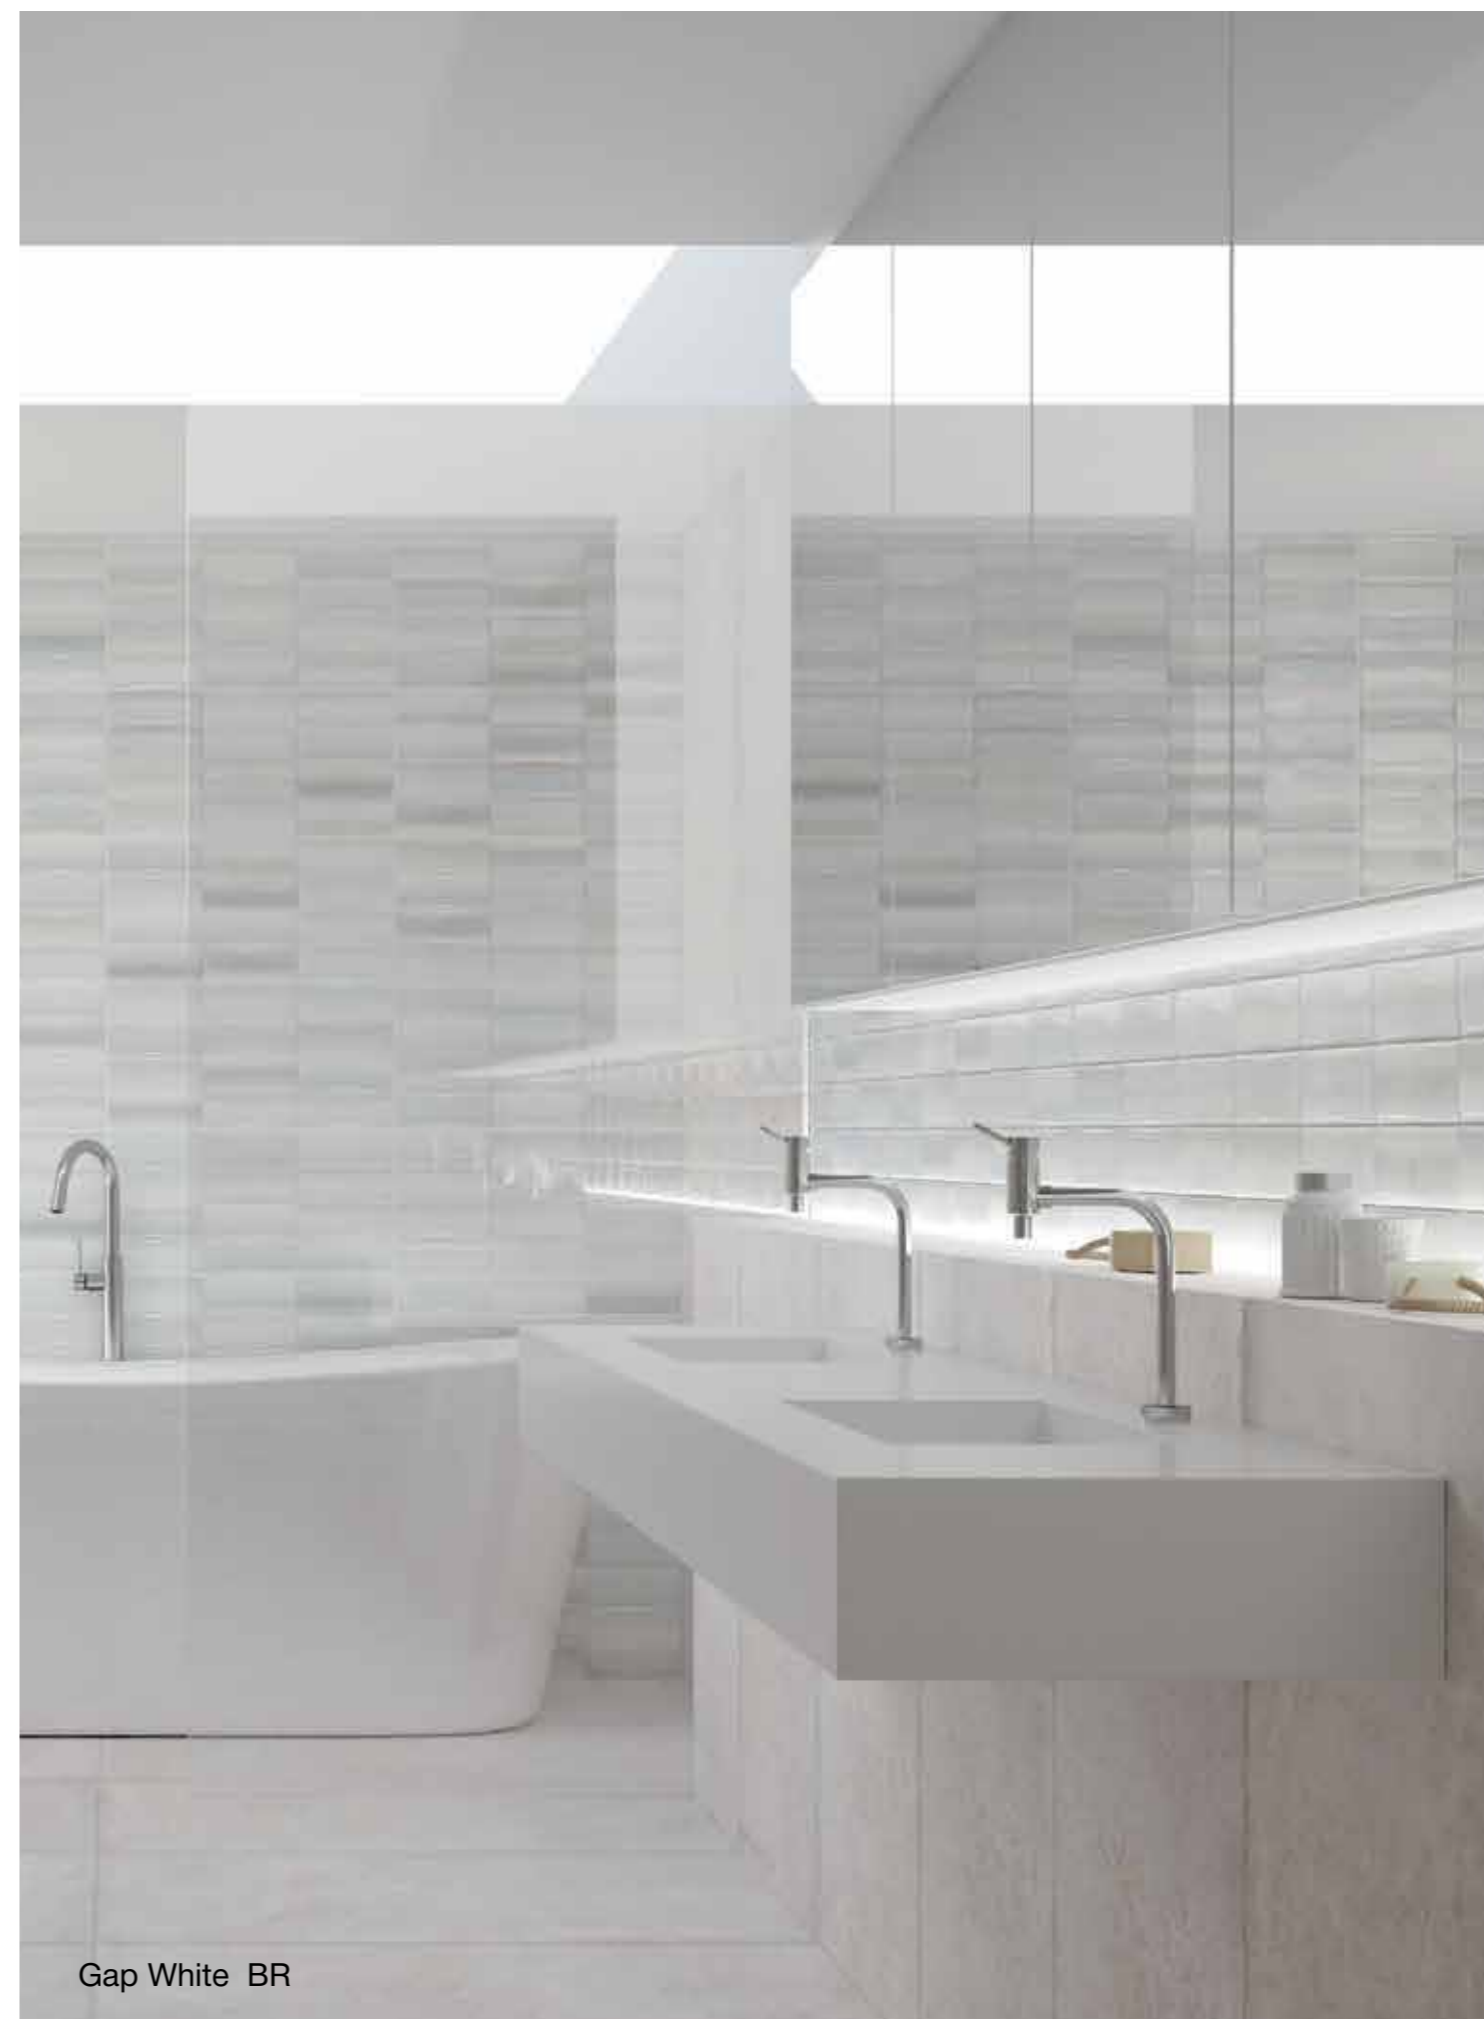

Azuleja

Diversas interpretações foram impressas em relevo, possibilitam o charme dos azulejos de forma mais prática tanto na aplicação quanto no uso do dia a dia.

Azuleja é para casa toda.

Pura liberdade de escolha.

Gap White BR