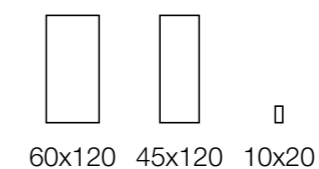

Oasi

Paradiso | V3

Formato	SKU	Acabamento	Espessura	Faces	Uso
120x120	206356E	NAT RET ST	7mm	15	CP RE FA
60x120	206358E	NAT RET ST	9mm	20	CP RE FA
90x90	209582E	NAT RET	8mm	27	CP RE FA
60x60	207608E	NAT RET ST	9mm	37	CP RE FA

Duna | V3

Formato	SKU	Acabamento	Espessura	Faces	Uso
120x120	206343E	NAT RET ST	7mm	15	CP RE FA
120x120	206615E	EXT RET ST	7mm	15	CL RE FA
60x120	206344E	NAT RET ST	9mm	20	CP RE FA
60x120	206345E	EXT RET ST	9mm	20	CL RE FA
90x90	209522E	NAT RET	8mm	27	CP RE FA
90x90	209521E	EXT RET	8mm	20	CL RE FA
60x60	207606E	NAT RET	9mm	37	CP RE FA

Roccia | V3

Formato	SKU	Acabamento	Espessura	Faces	Uso
120x120	206692E	NAT RET ST	7mm	15	CP RE FA
120x120	206693E	EXT RET ST	7mm	15	CL RE FA
60x120	206688E	NAT RET ST	9mm	20	CP RE FA
90x90	209583E	NAT RET	8mm	20	CP RE FA
90x90	209584E	EXT RET	8mm	20	CL RE FA
60x60	207607E	NAT RET	9mm	36	CP RE FA

Paradiso Stream | V3

Formato	SKU	Acabamento	Espessura	Faces	Uso
60x120	206622E	NAT RET	11,1mm	14	FA

Duna Stream | V3

Formato	SKU	Acabamento	Espessura	Faces	Uso
60x120	206623E	NAT RET	11,1mm	12	FA

Roccia Stream | V3

Formato	SKU	Acabamento	Espessura	Faces	Uso
60x120	206687E	NAT RET	11,1mm	14	FA

Piso

Parede

Rodapé Disponível