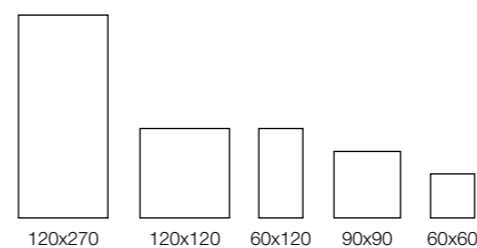

Apalaches

Off White | V3

Formato	SKU	Acabamento	Espessura	Faces	Usos
120x270	212024E	NAT RET	7mm	6	CL RE FA
120x120	211493E	NAT RET	7mm	15	CL RE FA
120x120	211494E	EXT RET	7mm	15	CL RE FA
60x120	211513E	NAT RET	9mm	20	CL RE FA
90x90	211528E	NAT RET	9mm	20	CL RE FA
60x60	211527E	NAT RET	8mm	36	CL RE FA

Nude | V3

Formato	SKU	Acabamento	Espessura	Faces	Usos
120x270	211607E	NAT RET	7mm	6	CL RE FA
120x120	212084E	NAT RET	7mm	15	CL RE FA
120x120	212083E	EXT RET	7mm<!-- <td-->15	CL RE FA	
60x120	212370E	NAT RET	9mm	20	CL RE FA
60x120	212370E	EXT RET	9mm	20	CL RE FA
90x90	211528E	NAT RET	9mm	20	CL RE FA
60x60	211527E	NAT RET	8mm	36	CL RE FA
60x60	211527E	EXT RET	8mm	36	CL RE FA

Off White Carven | V3

Formato	SKU	Acabamento	Espessura	Faces	Usos
60x120	211516E	NAT RET	9,5mm	20	FA

Nude Carven | V3

Formato	SKU	Acabamento	Espessura	Faces	Usos
60x120	212200E	NAT RET	9,5mm	20	FA

Piso

Parede

Rodapé Disponível