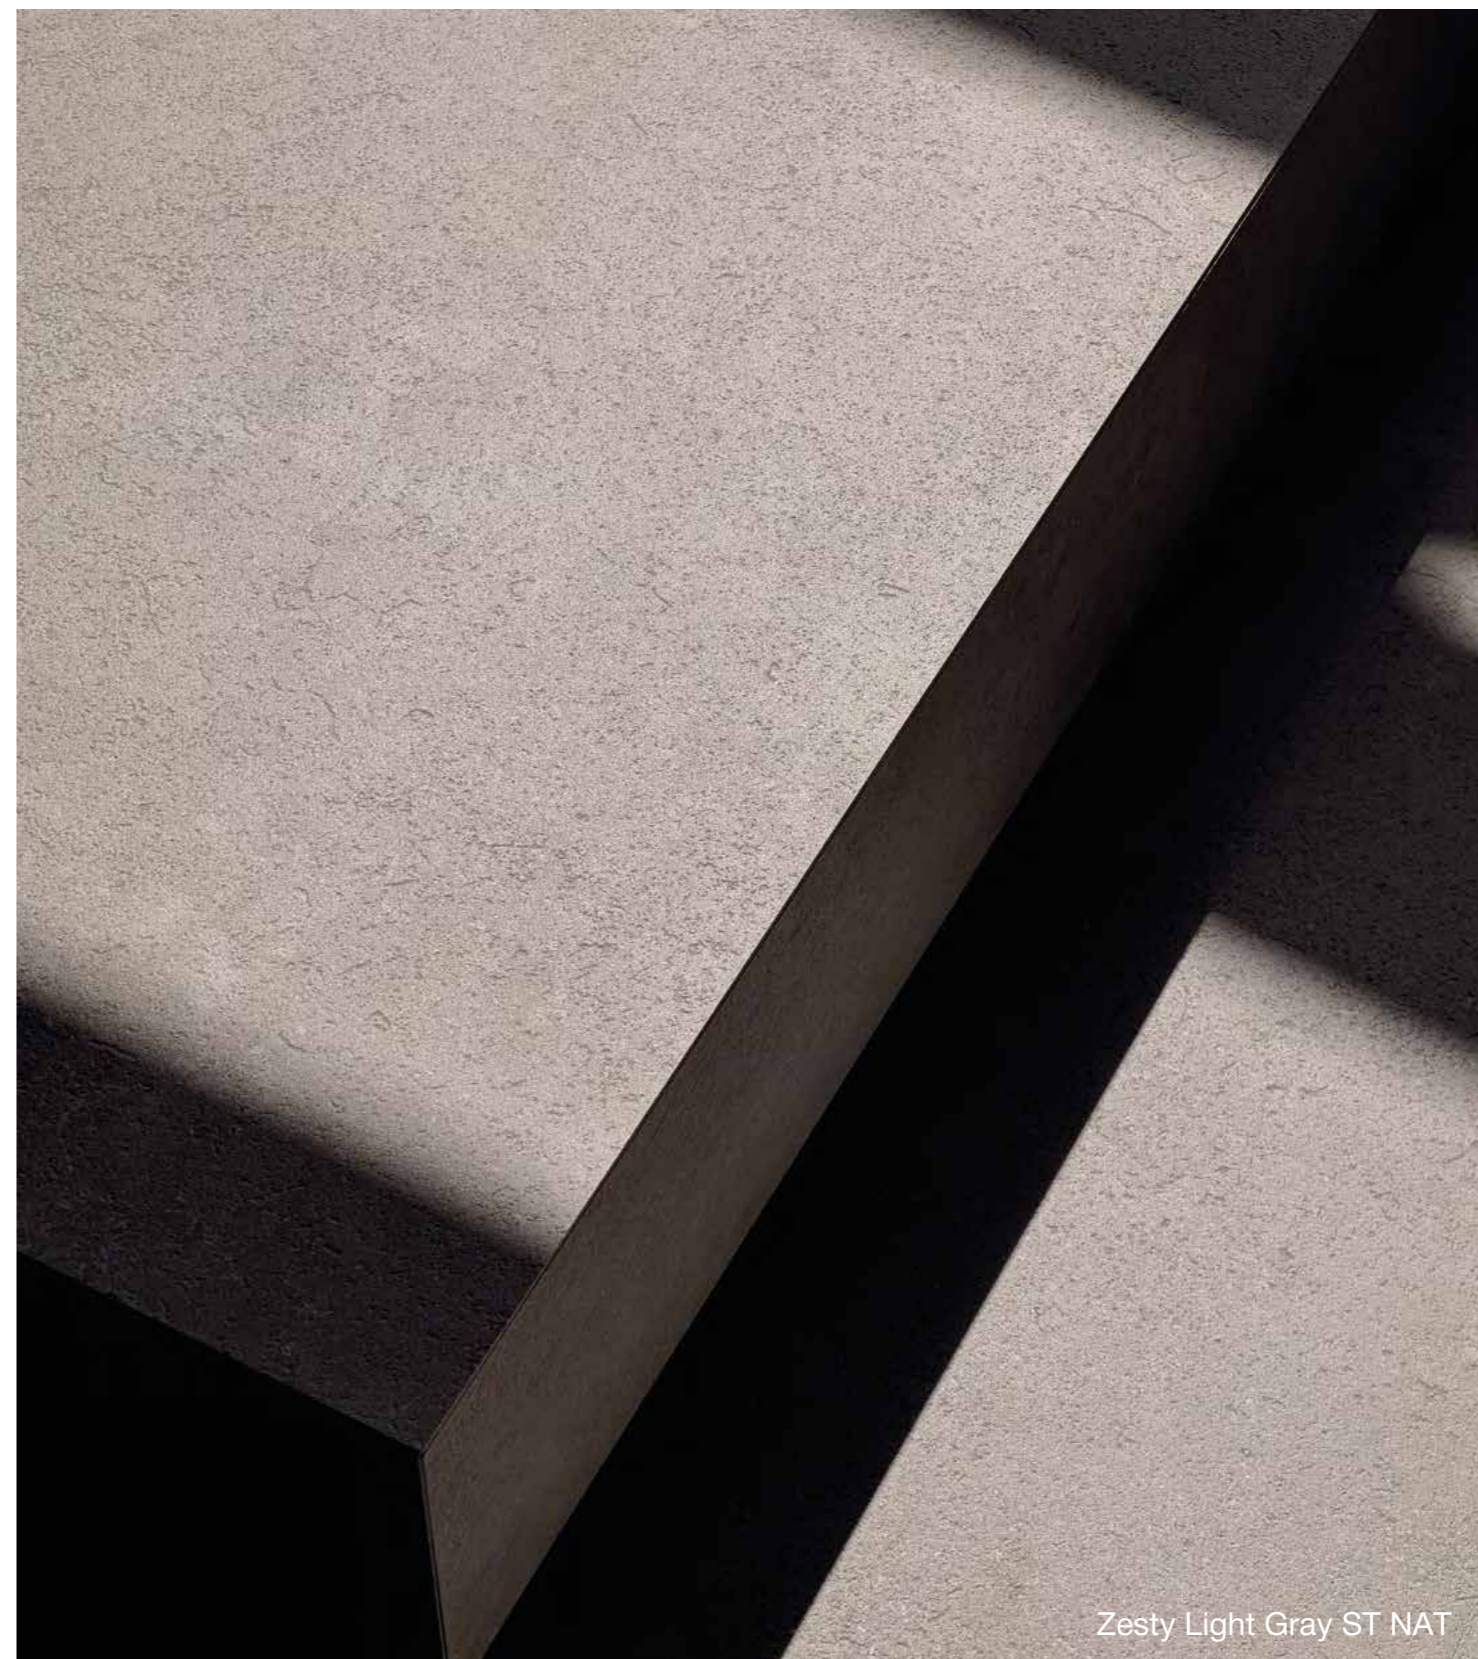

Light Gray | V3

Formato	SKU	Acabamento	Espessura	Faces	Uso
120x270	210604E	NAT RET ST	7mm	6	CL RE FA
160x160	210607E	NAT RET ST	7mm	10	CP RE FA
120x120	210614E	NAT RET ST	7mm	15	CP RE FA
120x120	210613E	EXT RET ST	7mm	15	CL RE FA
60x120	211096E	NAT RET ST	9mm	30	CL RE FA
90x90	210618E	NAT	8mm	25	CL RE FA
90x90	210617E	EXT	8mm	23	CL RE FA
60x60	211092E	NAT	9mm	37	CL RE FA
60x60	211093E	EXT	9mm	40	CL RE FA

Zesty Light Gray ST NAT