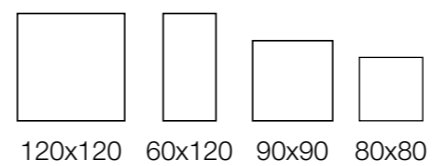

Bianco Covelano

Bianco Covelano | V2

Formato	SKU	Acabamento	Espessura	Faces	Uso
120x120	208370ET	NAT RET	7mm	20	CP RE FA
60x120	24359E	NAT RET	9mm	10	CL RE FA
60x120	24483E	POL RET	9mm	10	CL RE FA
90x90	209657E	NAT RET	8mm	10	CL RE FA
90x90	209656E	POL RET	8mm	10	CL RE FA
80x80	209983E	NAT RET	9mm	13	CL RE FA

Piso

Rodapé Disponível