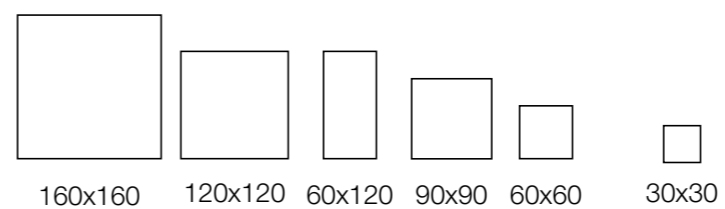

Pietra Lombarda

Formato	SKU	Acabamento	Uso
04x120	207844OF	EXT RET	CL RE FA
04x90	207468OF	EXT RET	CL RE FA

Formato	SKU	Acabamento	Uso
04x120	207850OF	EXT RET	CL RE FA
04x90	207481OF	EXT RET	CL RE FA

Formato	SKU	Acabamento	Uso
04x120	207849OF	EXT RET	CL RE FA
04x90	207480OF	EXT RET	CL RE FA

Formato	SKU	Acabamento	Uso
04x120	207851OF	EXT RET	CL RE FA
04x90	207482OF	EXT RET	CL RE FA

Piso

Mosaico

Rodapé Disponível