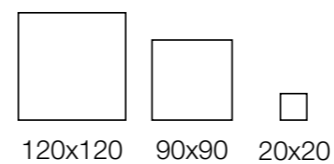

Ipanema

Posto 10 | V3

Formato	SKU	Acabamento	Espessura	Faces	Uso
120x120	205811E	NAT RET	7mm	20	CP RE FA
120x120	205846E	EXT RET	7mm	20	CL RE FA
90x90	209594E	NAT RET	8mm	20	CP RE FA
90x90	209595E	EXT RET	8mm	23	CL RE FA

Posto 12 | V3

Formato	SKU	Acabamento	Espessura	Faces	Uso
120x120	205812E	NAT RET	7mm	20	CP RE FA
120x120	205847E	EXT RET	7mm	20	CL RE FA
90x90	209592E	NAT RET	8mm	20	CP RE FA
90x90	209593E	EXT RET	8mm	20	CL RE FA

Posto 07 | V3

Formato	SKU	Acabamento	Espessura	Faces	Uso
120x120	205810E	NAT RET	7mm	20	CP RE FA
90x90	209527E	NAT RET	8mm	20	CP RE FA

Piso

Rodapé Disponível