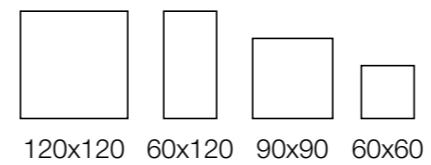

120x120 60x120 90x90 60x60