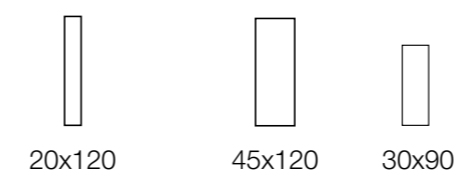

20x120 45x120 30x90