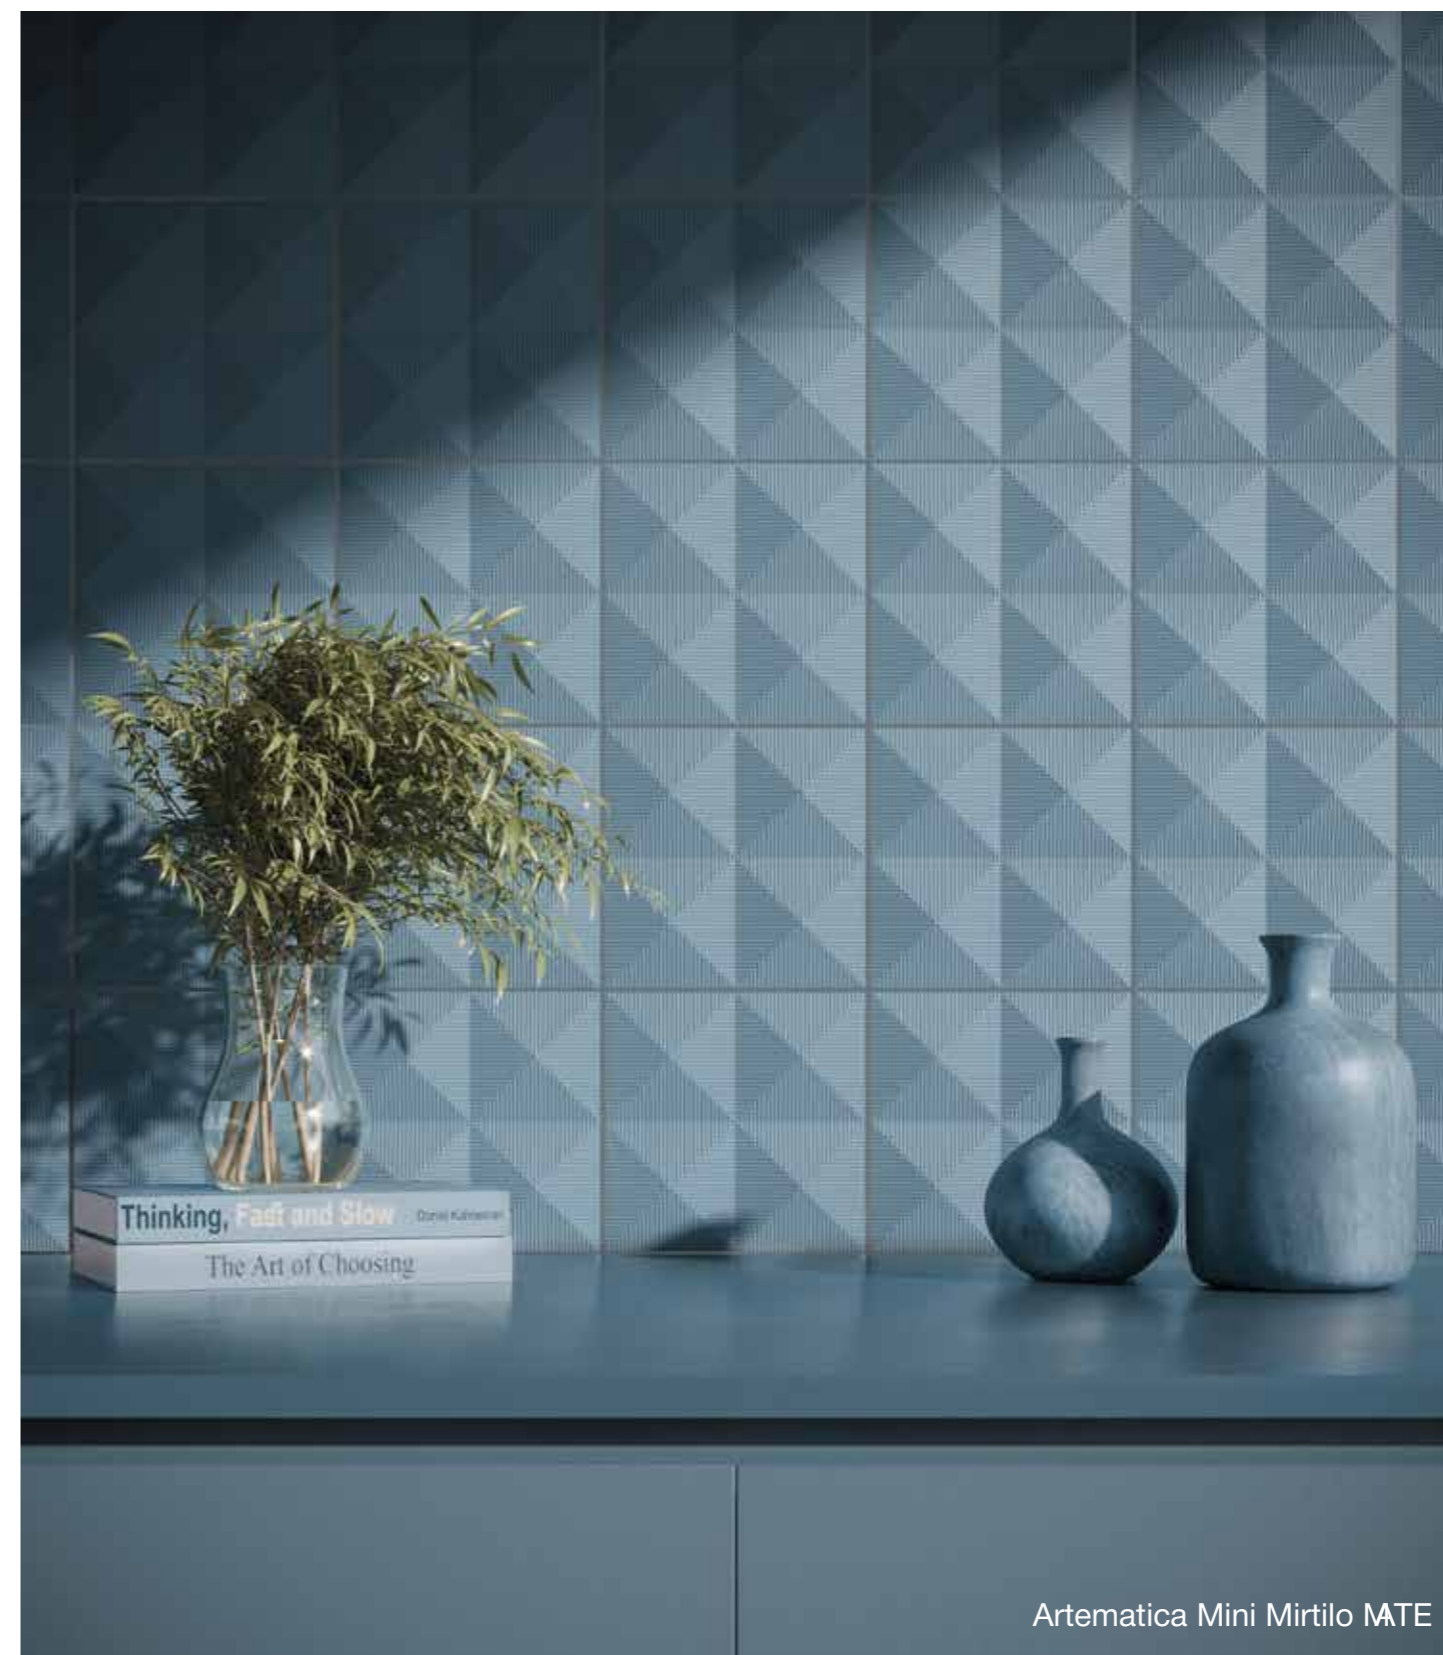

Artematica Mini Mirtilo MTE

Piso

□
15,5x15,5

Artifact

Objetos intencionais.

Objetos que contam uma história e revelam sua origem.

A ideia do feito a mão, da imperfeição forjada pelo fogo e da naturalidade dos tons da floresta, foram traduzidos em matéria e técnica.