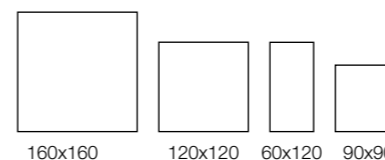

160x160 120x120 60x120 90x90