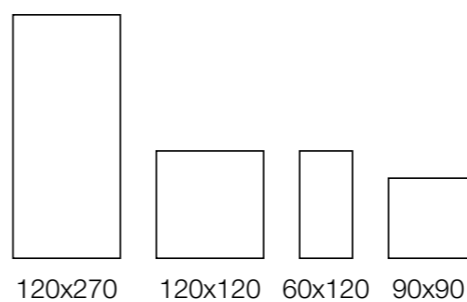

Oh!Take

Formato	SKU	Acabamento	Espessura	Faces	Uso
120x270	211024ET	NAT RET	7mm	6	CL RE FA
160x160	211108E	NAT RET	7mm	18	CP RE FA
120x120	205802E	NAT RET	7mm	18	CP RE FA
60x120	201990E	NAT RET	9mm	24	CL RE FA
90x90	209605E	NAT RET	8mm	18	CP RE FA

Formato	SKU	Acabamento	Espessura	Faces	Uso
120x270	200091E	NAT RET	7mm	6	CL RE FA
160x160	211107E	NAT RET	7mm	18	CP RE FA
120x120	205801E	NAT RET	7mm	18	CP RE FA
60x120	201989E	NAT RET	9mm	24	CL RE FA
90x90	209606E	NAT RET	8mm	18	CP RE FA

Formato	SKU	Acabamento	Espessura	Faces	Uso
60x120	201985E	NAT RET	9mm	24	CL RE FA

Formato	SKU	Acabamento	Espessura	Faces	Uso
120x270	200092E	NAT RET	7mm	6	CL RE FA
160x160	203263E	NAT RET	7mm	6	CL RE FA
120x120	205790E	NAT RET	7mm	18	CL RE FA
60x120	201984E	NAT RET	9mm	24	CL RE FA
90x90	209610E	NAT RET	8mm	18	CL RE FA

Piso

Rodapé Disponível