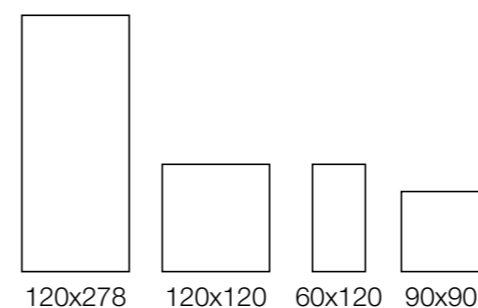

Piso

120x278 120x120 60x120 90x90

Rodapé Disponível

Folk

Kit Antuerpia Med Ice | V3

Formato	SKU	Acabamento	Espessura	Faces	Uso
120x120	208001OF	NAT RET	9mm	10	CP RE FA
120x120	208000OF	EXT RET	9mm	10	CL RE FA