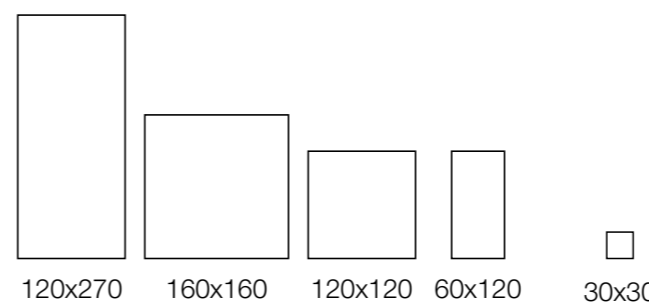

Mandorla da Milano | V3

Formato	SKU	Acabamento	Espessura	Faces	Uso
120x270	211028E	NAT RET ST	7mm	7	CL RE FA
160x160	211006E	NAT RET ST	7mm	10	CL RE FA
120x120	211008E	NAT RET ST	7mm	16	CP RE FA
60x120	211394E	NAT RET ST	9mm	22	CL RE FA

Piso

Mosaico

Rodapé Disponível