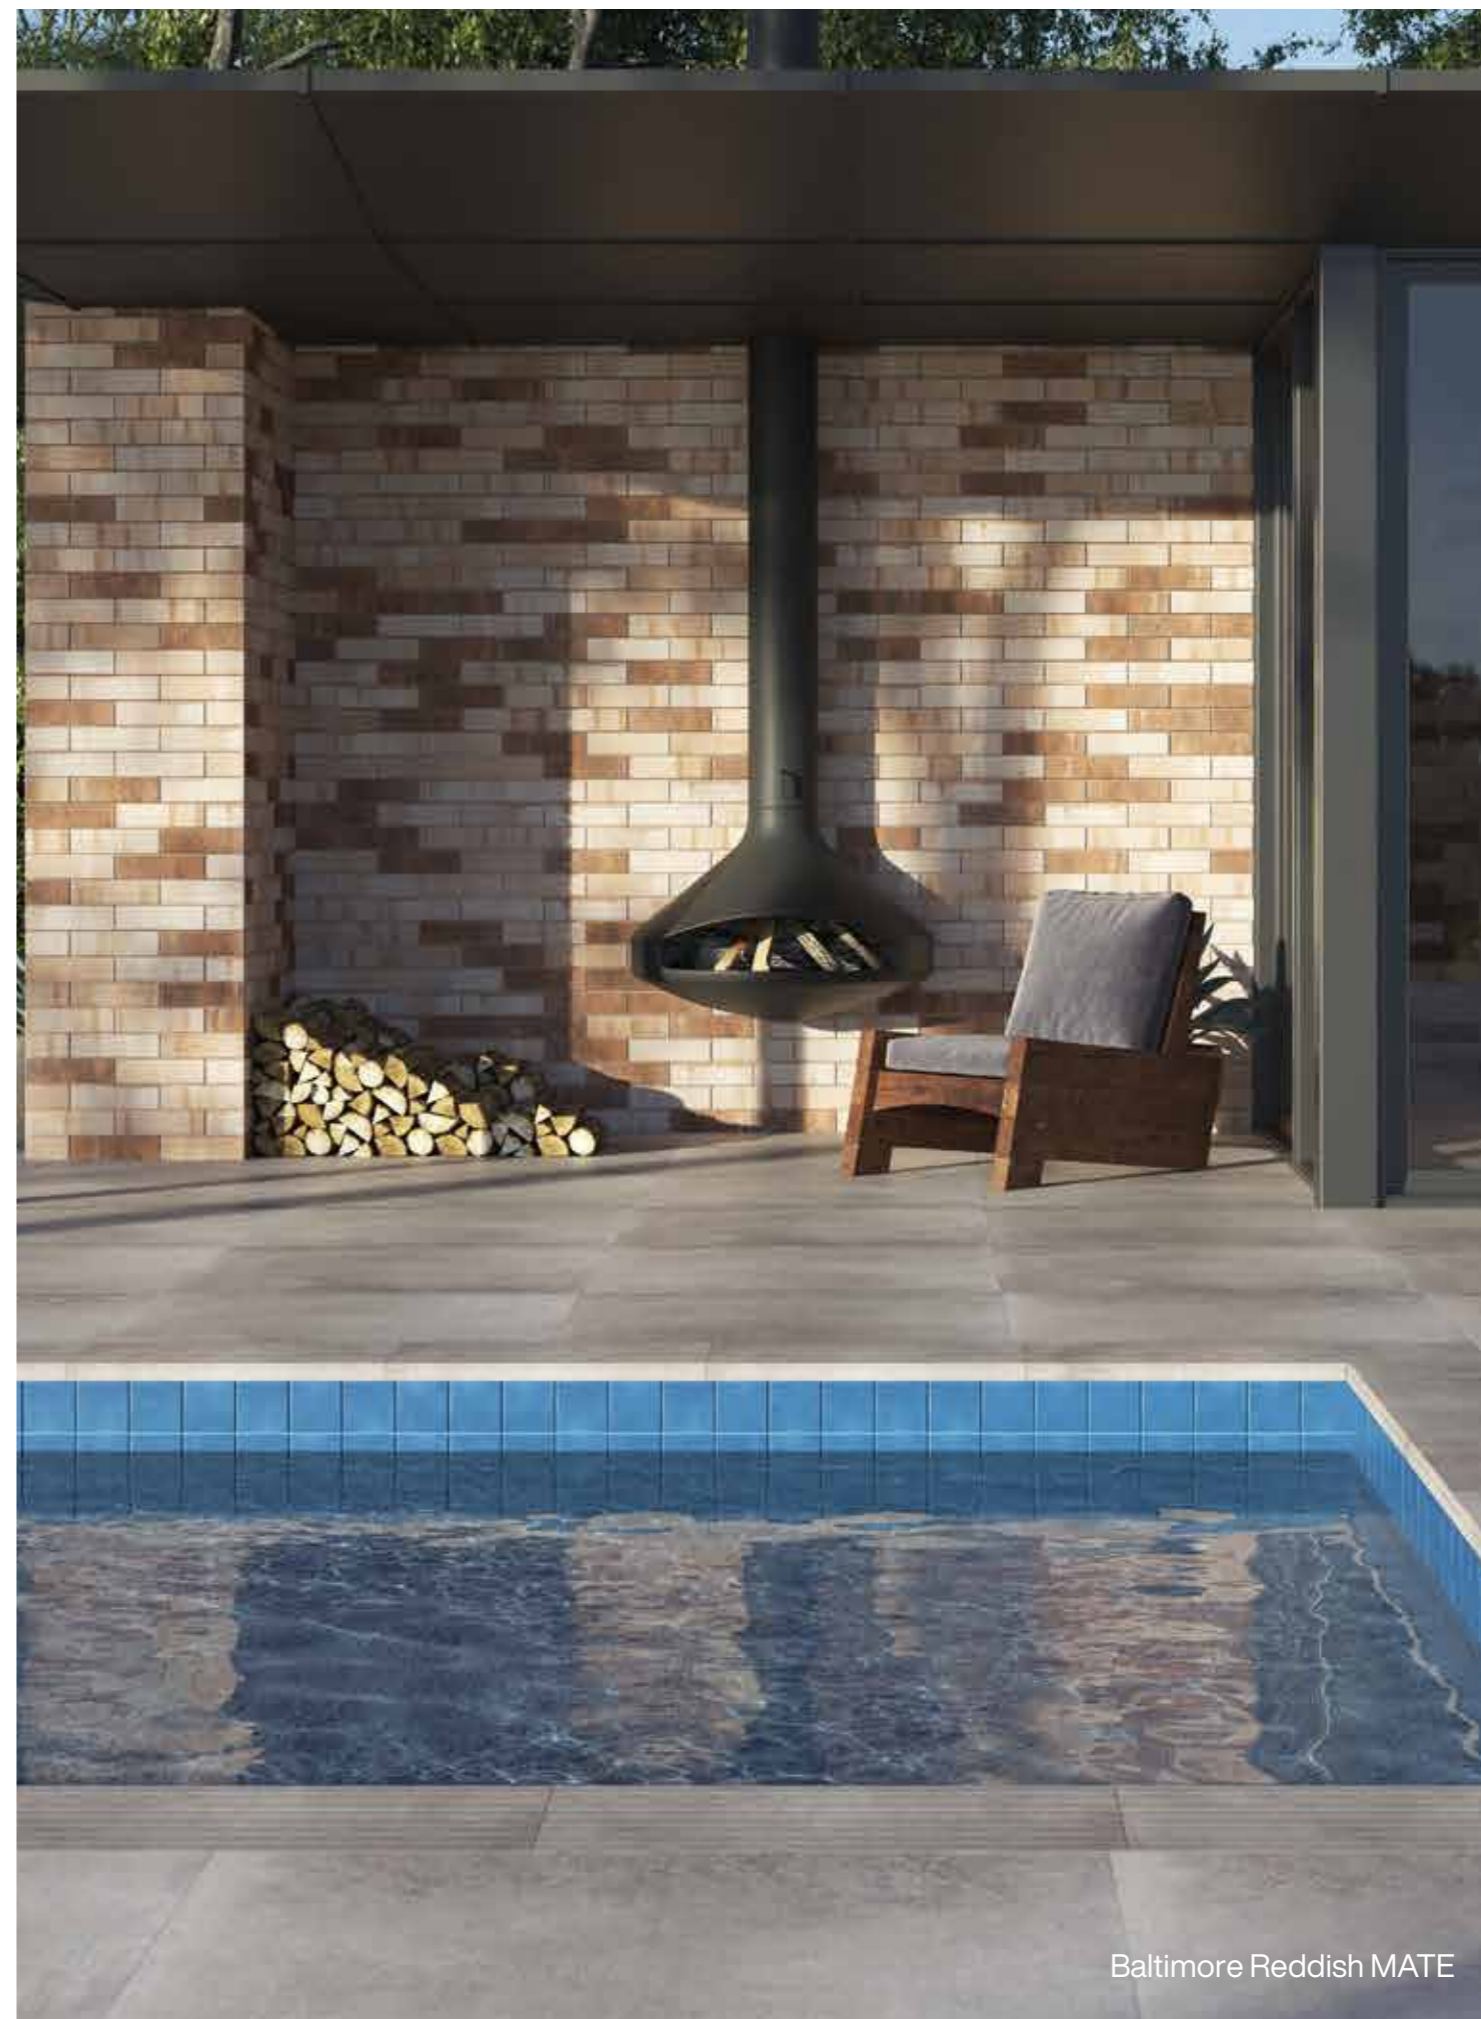

Paredes Infinitas

Relevos esculpidos com precisão, bordas repensadas e o novo formato 45x120 cm revelam uma nova solução para paredes.

Argila

All Bricks

Pesquisa e curadoria dos tijolos em seus berços tradicionais como Londres, Chicago e Bruxelas, e suas interpretações contemporâneas.