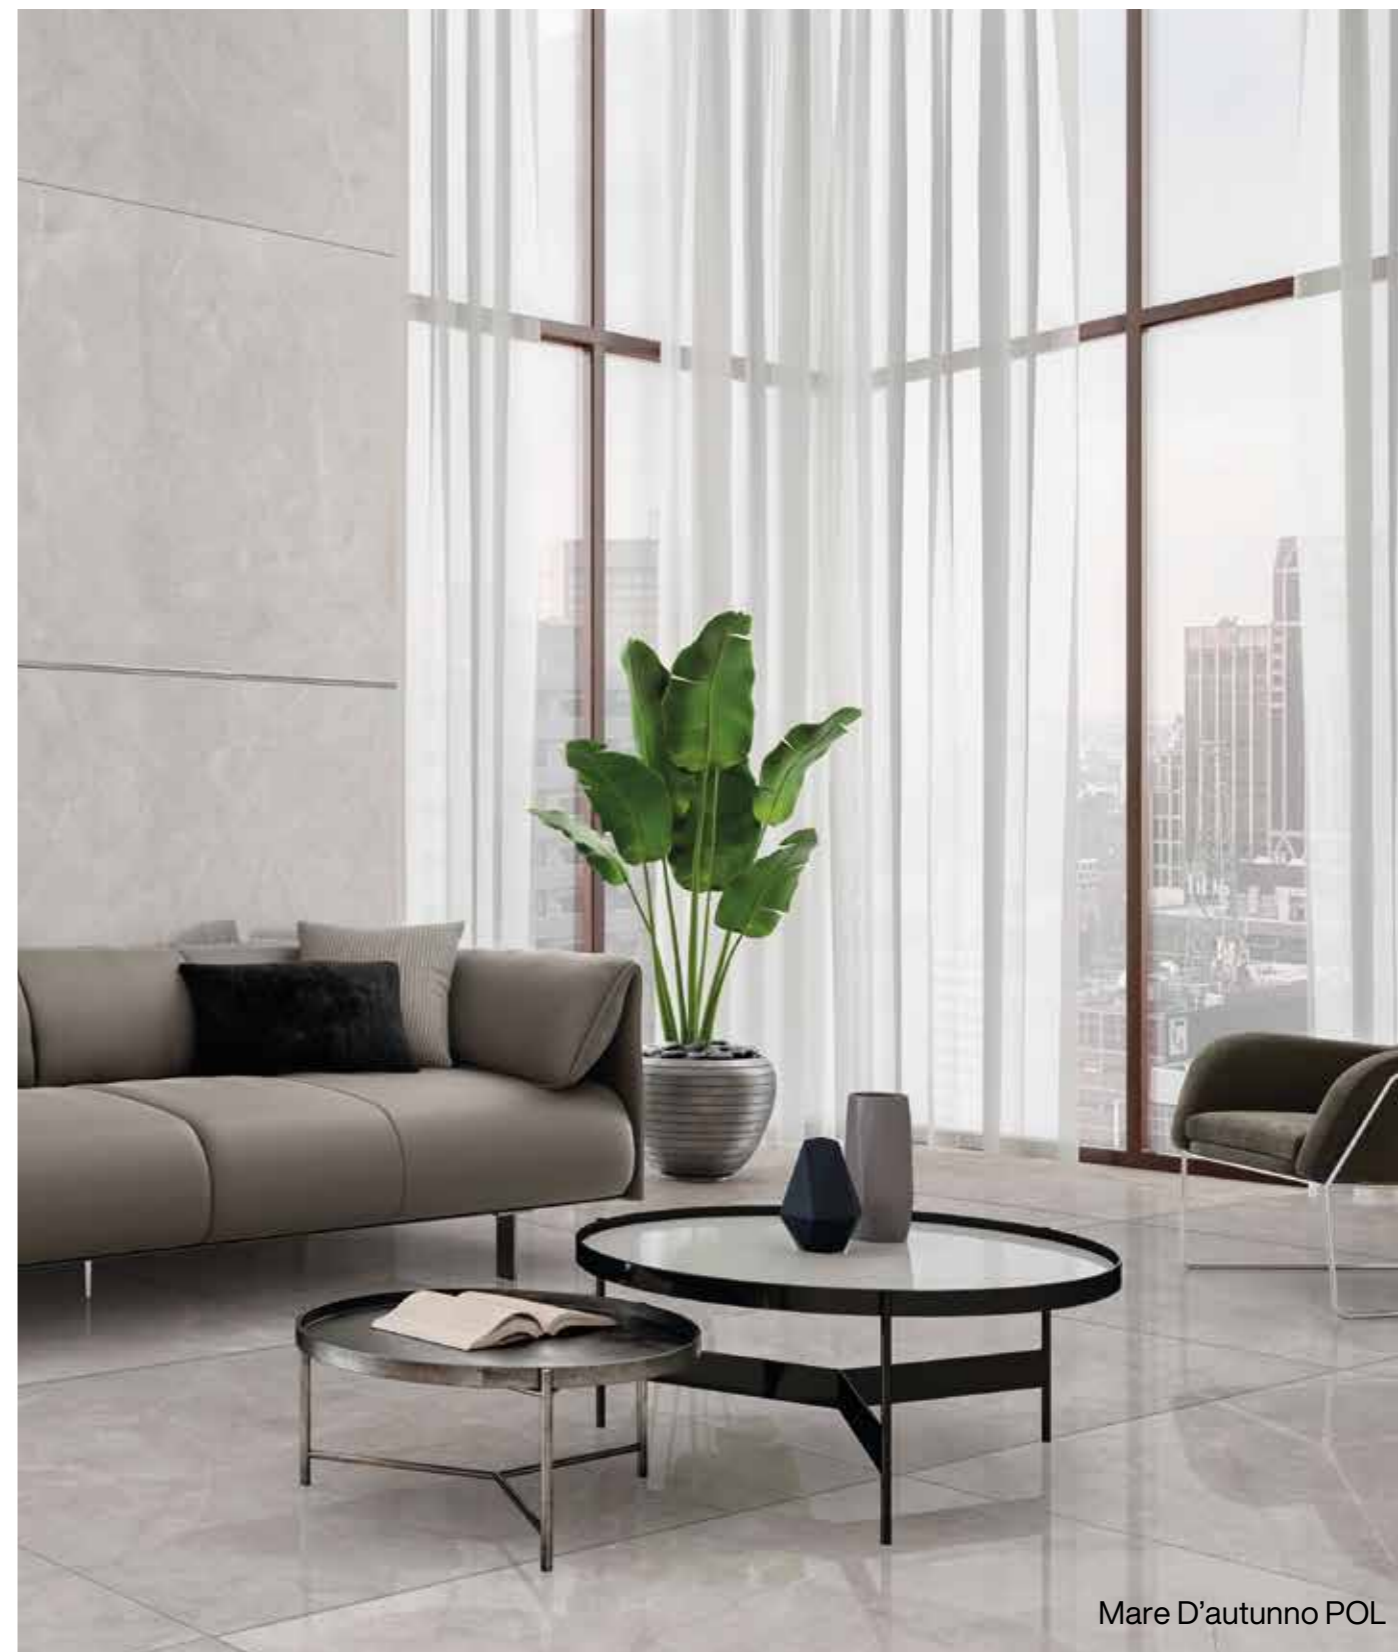

Rodapé Disponível

Piso

120x120 60x120 90x90

Michelangelo

Michelangelo | V2

Formato	SKU	Acabamento	Espessura	Faces	Uso
60x120	29120E	NAT RET	9mm	26	CL RE FA
60x120	28670E	POL RET	9mm	26	CL RE FA
90x90	209562E	NAT RET	8mm	28	CL RE FA
90x90	209561E	POL RET	8mm	11	CL RE FA