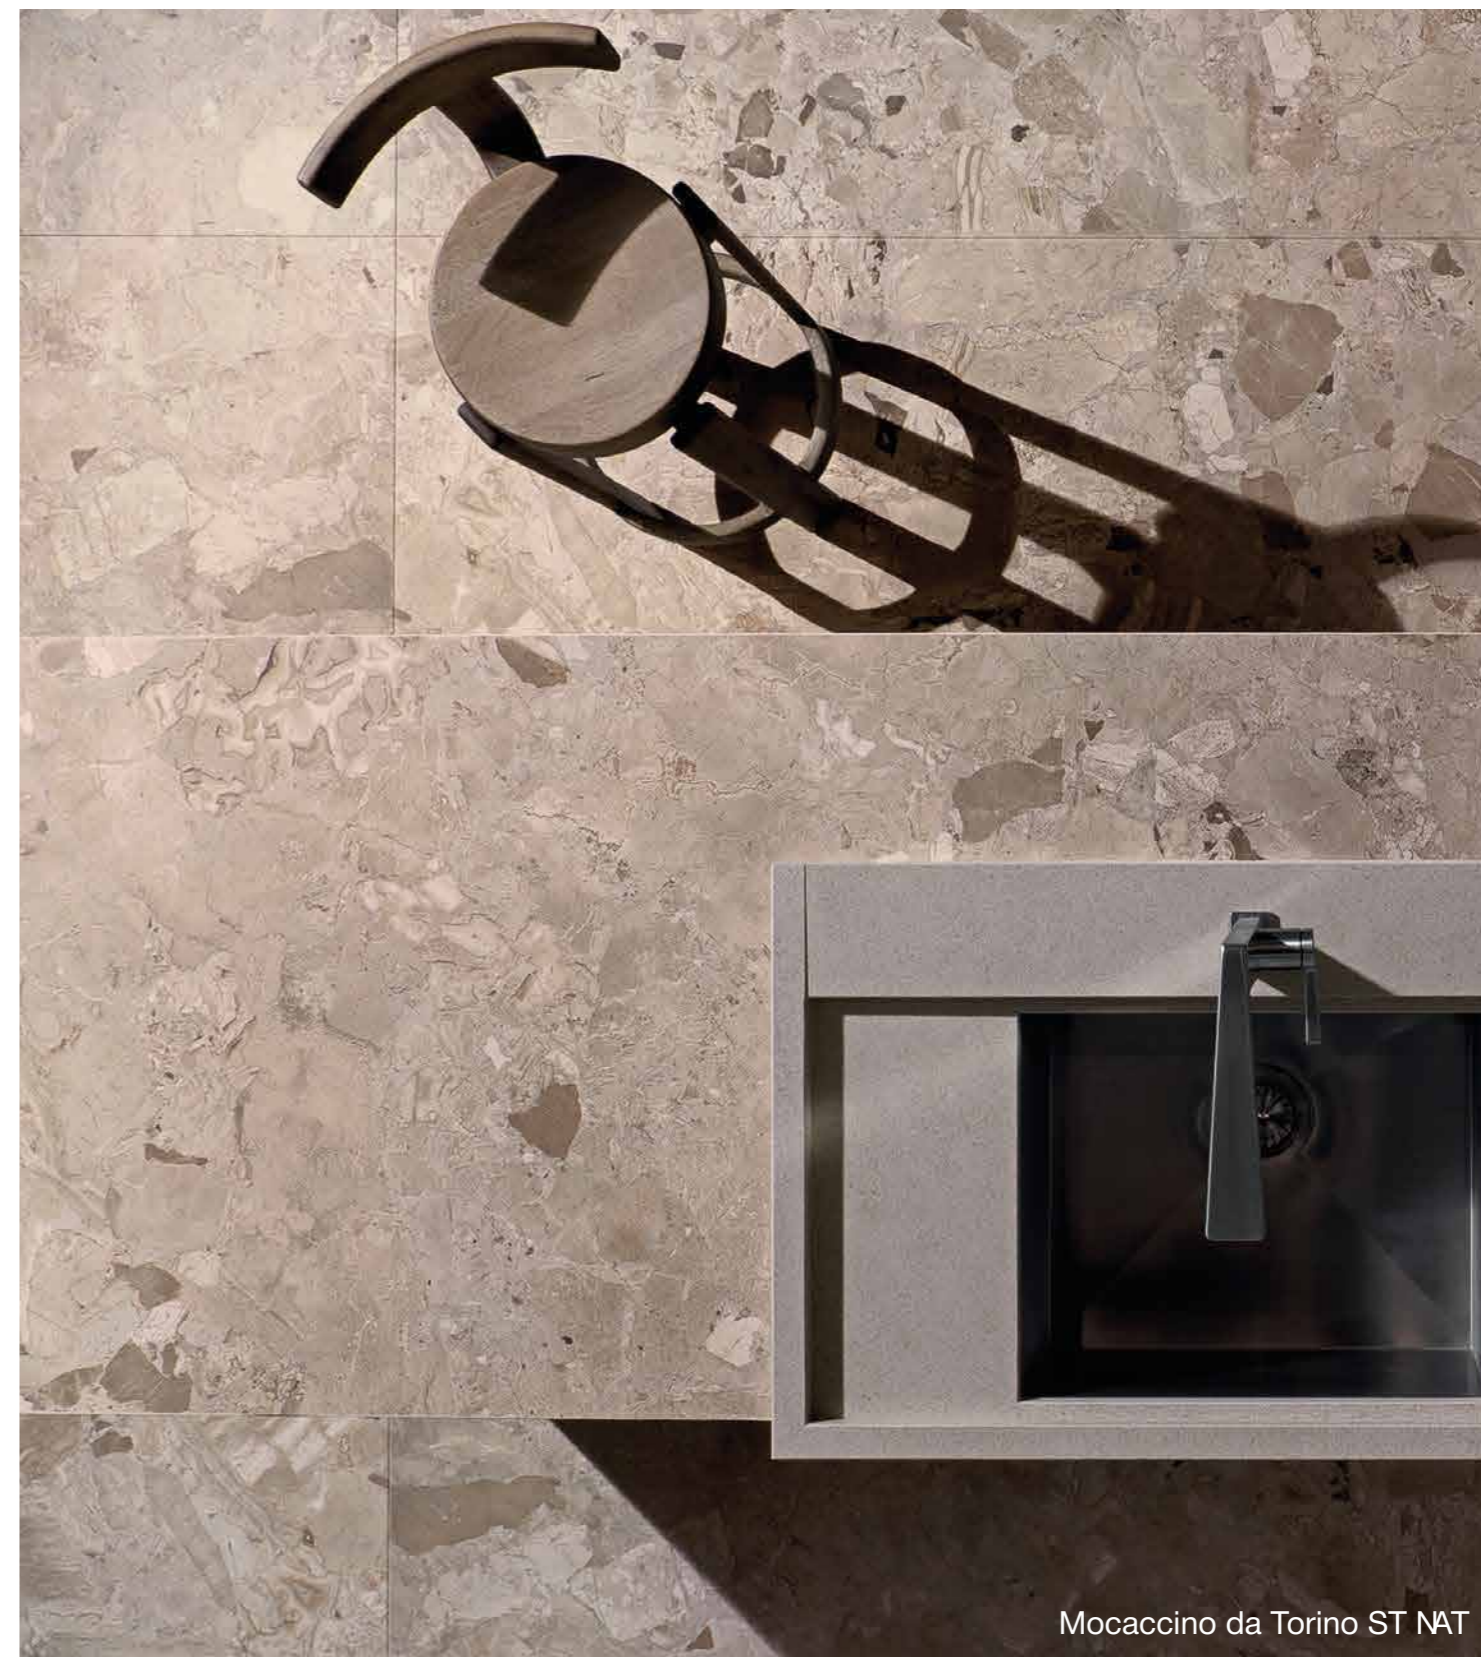

Piso

Mosaico

Rodapé Disponível