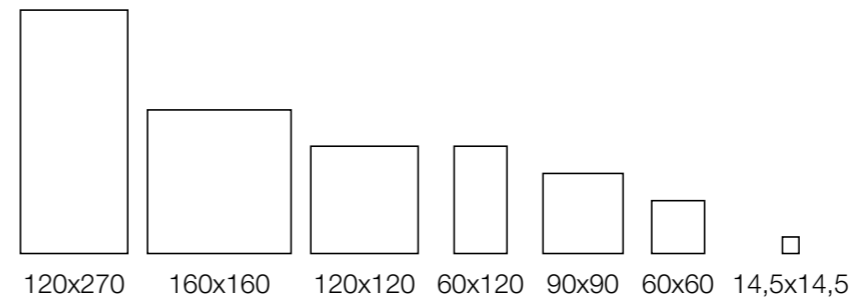

Aeterna

Bianco | V3

Formato	SKU	Acabamento	Espessura	Faces	Uso
120x270	207079E	NAT RET ST	7mm	6	CP RE FA
160x160	210954E	NAT RET ST	7mm	12	CP RE FA
120x120	207072E	NAT RET ST	7mm	18	CP RE FA
120x120	207071E	EXT RET ST	7mm	18	CL RE FA
60x120	207083E	NAT RET ST	9mm	25	CP RE FA
60x120	207342E	POL RET	9mm	25	CL RE FA
60x120	207084E	EXT RET ST	9mm	25	CL RE FA
90x90	209667E	NAT RET	8mm	18	CP RE FA
90x90	209666E	EXT RET	8mm	18	CL RE FA
60x60	207610E	NAT RET	9mm	20	CP RE FA
60x60	208724E	EXT RET	9mm	20	CL RE FA

Avorio | V3

Formato	SKU	Acabamento	Espessura	Faces	Uso
120x270	206682E	NAT RET ST	7mm	6	CP RE FA
160x160	210952E	NAT RET ST	7mm	12	CP RE FA
120x120	206654E	NAT RET ST	7mm	18	CP RE FA
120x120	206653E	EXT RET ST	7mm	18	CL RE FA
60x120	206605E	NAT RET ST	9mm	25	CP RE FA
60x120	207341E	POL RET	9mm	25	CL RE FA
60x120	206673E	EXT RET ST	9mm	25	CL RE FA
90x90	209644E	NAT RET	8mm	18	CP RE FA
90x90	209588E	EXT RET	8mm	18	CL RE FA
60x60	207611E	NAT RET	9mm	20	CP RE FA
60x60	208723E	EXT RET	9mm	20	CL RE FA

Bianco Cesellato | V3

Formato	SKU	Acabamento	Espessura	Faces	Uso
45x120	207563E	MATE	13,3mm	17	PE

Avorio Cesellato | V3

Formato	SKU	Acabamento	Espessura	Faces	Uso
45x120	207562E	MATE	13,3mm	17	PE

Bianco Aqua | V3

Formato	SKU	Acabamento	Espessura	Faces	Uso
14,5x14,5	207412E	EXT BOLD	7mm	80	CL RE FA

Avorio Aqua | V3

Formato	SKU	Acabamento	Espessura	Faces	Uso
14,5x14,5	207411E	EXT BOLD	7mm	80	CL RE FA

Piso

Parede

Rodapé Disponível