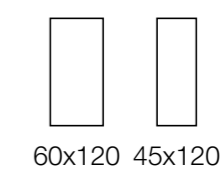

Sintese

Formato	SKU	Acabamento	Espessura	Faces	Uso
120x270	210422E	NAT RET ST	7mm	7	CP RE FA
160x160	210421E	NAT RET ST	7mm	12	CL RE FA
120x120	210408E	NAT RET ST	7mm	18	CP RE FA
120x120	210420E	EXT RET	7mm	18	CL RE FA
60x120	210423E	NAT RET ST	9mm	28	CP RE FA
20x120	210433E	NAT RET ST	9mm	75	CP RE FA
90x90	210427E	NAT RET	8mm	21	CP RE FA
90x90	210424E	EXT RET	8mm	21	CL RE FA
60x60	210566E	NAT RET	9mm	40	CL RE FA

Formato	SKU	Acabamento	Espessura	Faces	Uso
120x270	208889E	NAT RET ST	7mm	7	CP RE FA
160x160	210018E	NAT RET ST	7mm	12	CP RE FA
120x120	208891E	NAT RET ST	7mm	18	CP RE FA
120x120	208892E	EXT RET	7mm	18	CL RE FA
60x120	208899E	NAT RET ST	9mm	28	CP RE FA
60x120	208900E	EXT RET	9mm	28	CL RE FA
20x120	208905E	NAT RET ST	9mm	75	CP RE FA
90x90	208895E	NAT RET	8mm	21	CP RE FA
90x90	208896E	EXT RET	8mm	21	CL RE FA
60x60	209510E	NAT RET	9mm	40	CL RE FA
60x60	209511E	EXT RET	9mm	40	CL RE FA

Formato	SKU	Acabamento	Espessura	Faces	Uso
120x270	208890E	NAT RET ST	7mm	7	CP RE FA
120x120	208893E	NAT RET ST	7mm	12	CP RE FA
120x120	208894E	EXT RET	7mm	18	CL RE FA
60x120	208901E	NAT RET ST	7mm	18	CP RE FA
60x120	208902E	EXT RET	9mm	28	CL RE FA
20x120	208906E	NAT RET ST	9mm	75	CP RE FA
90x90	208897E	NAT RET	8mm	21	CP RE FA
90x90	208898E	EXT RET	8mm	21	CL RE FA
60x60	209512E	NAT RET	9mm	40	CL RE FA

Piso

Rodapé Disponível

Parede