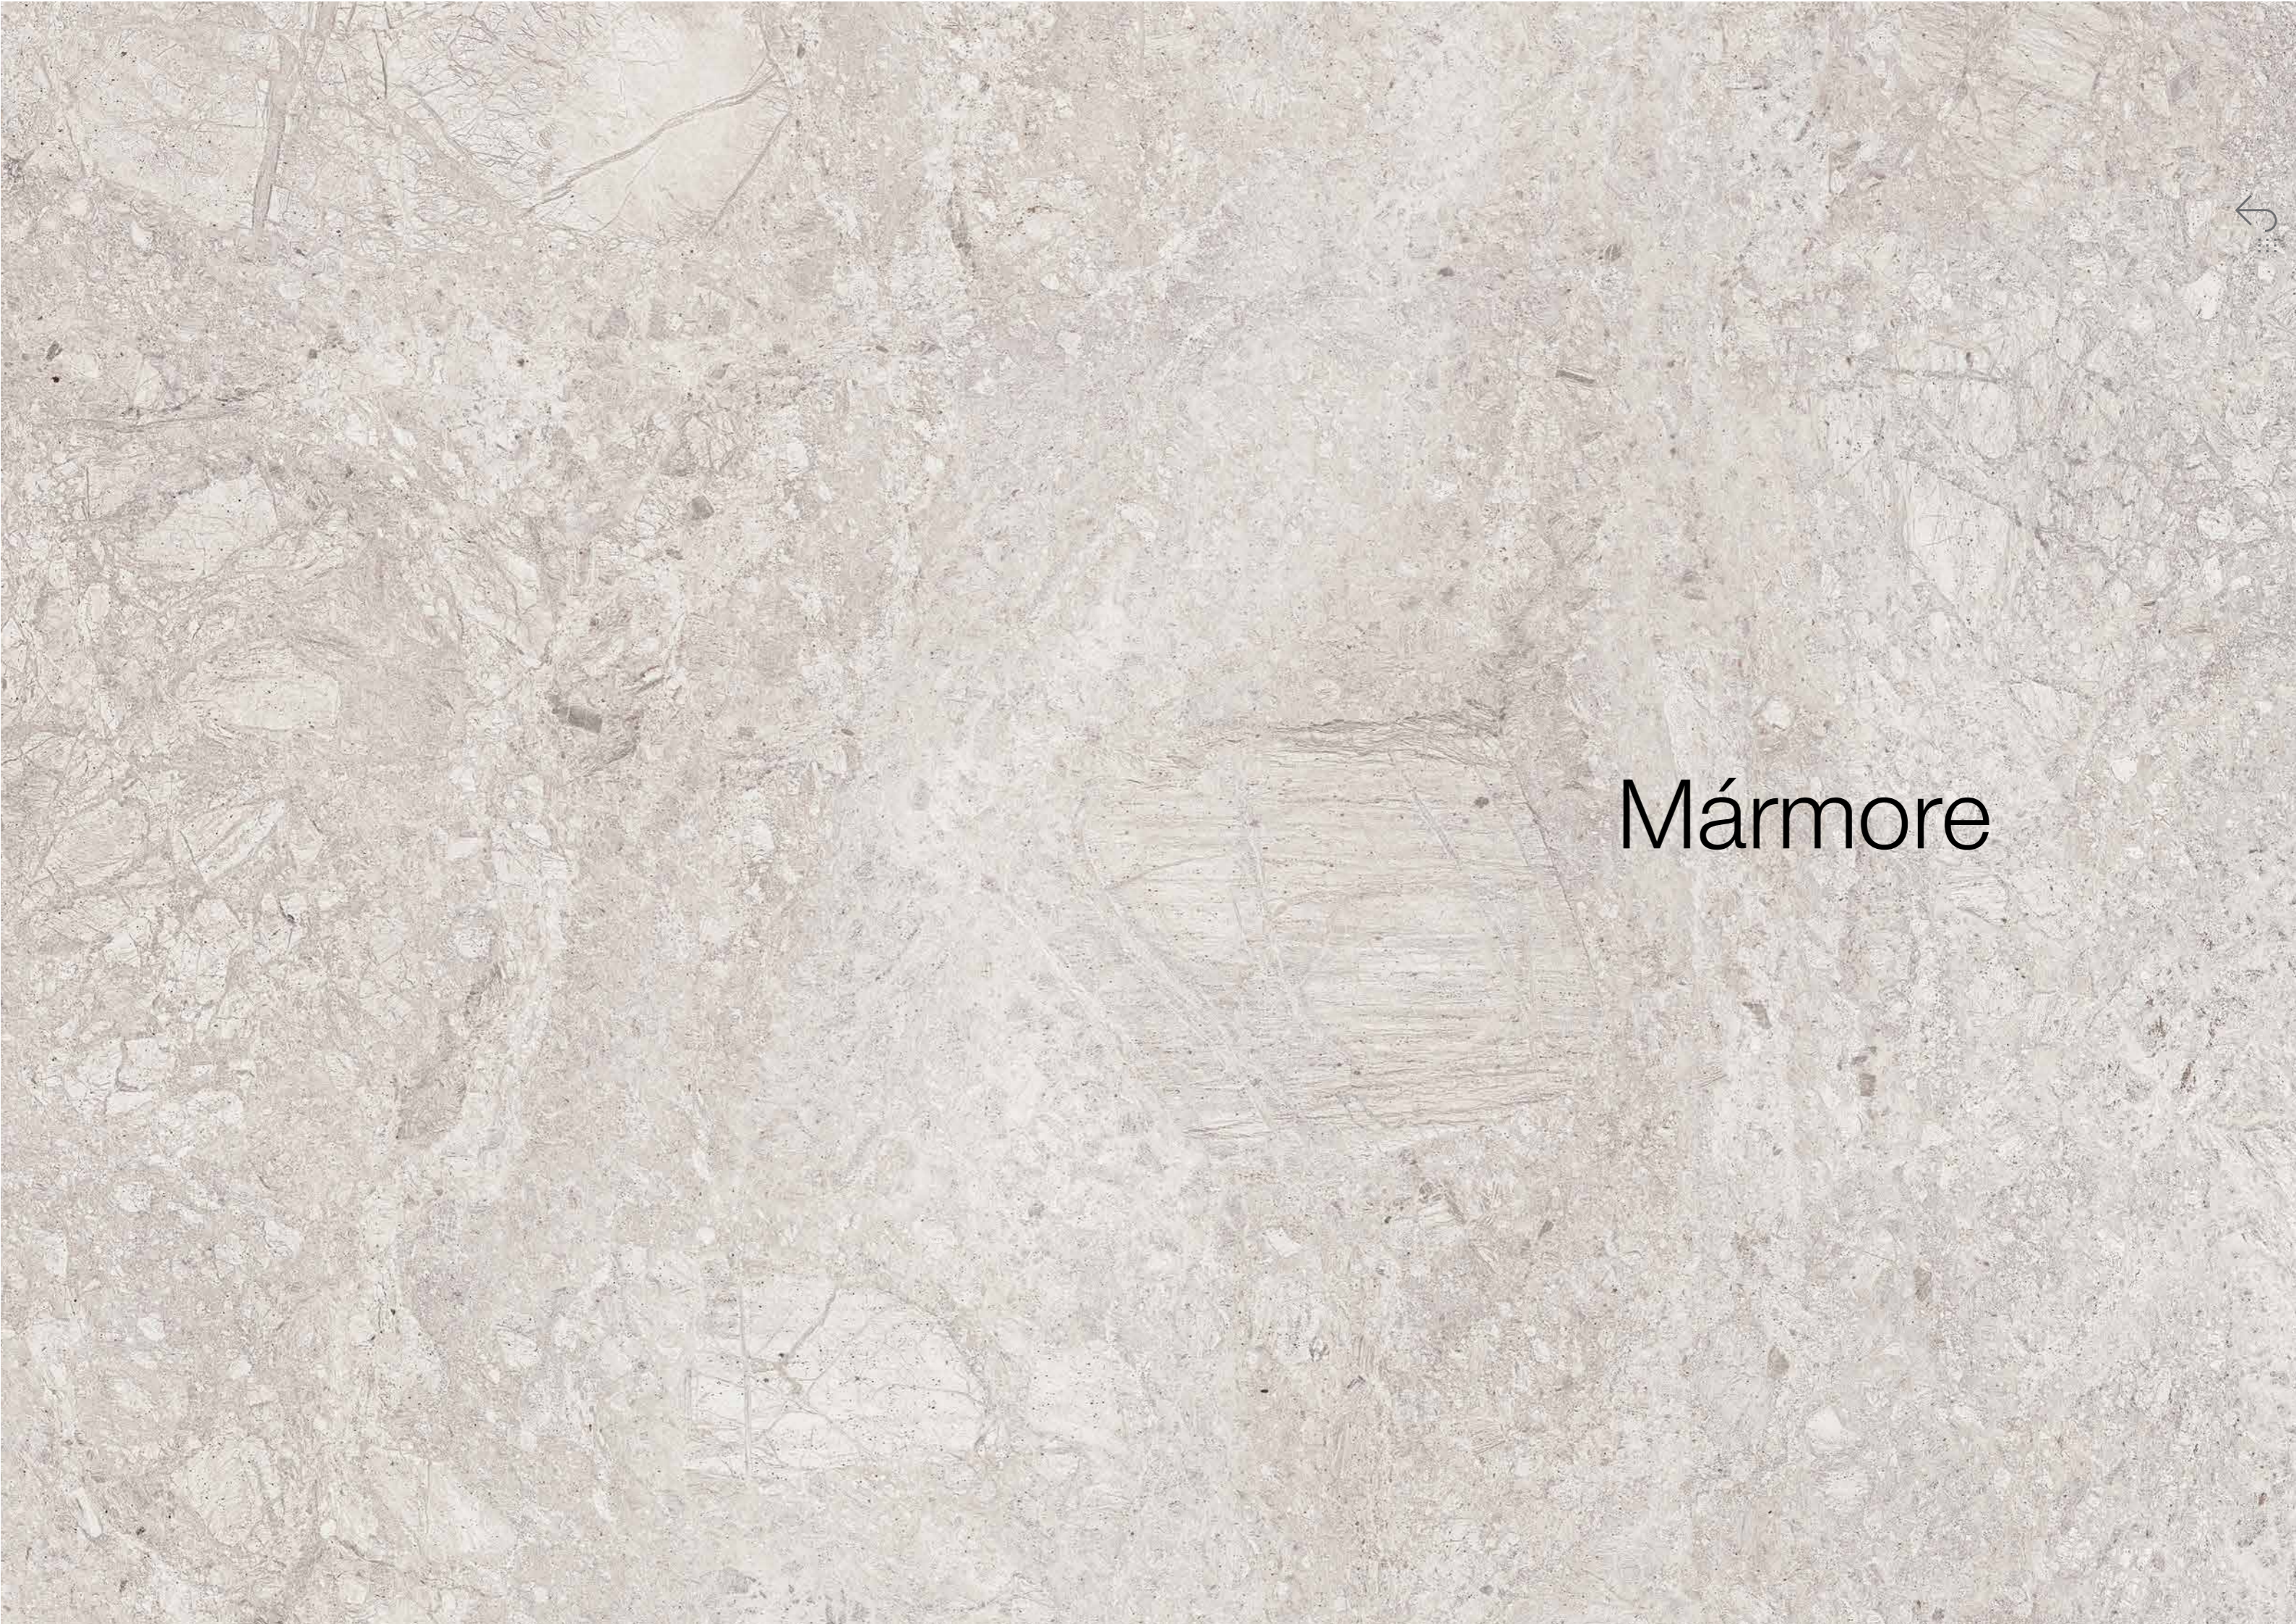

Mármore

Aeterna

Na tapeçaria do tempo, Roma, a cidade eterna, é um farol de história e beleza atemporal, muitas vezes expressa pelo mármore local, o Travertino.

O clássico das proporções, tons e texturas perfeitas atravessa o tempo e é reproduzido em uma versão puríssima, a partir de uma curadoria feita pelo olhar atento do design.