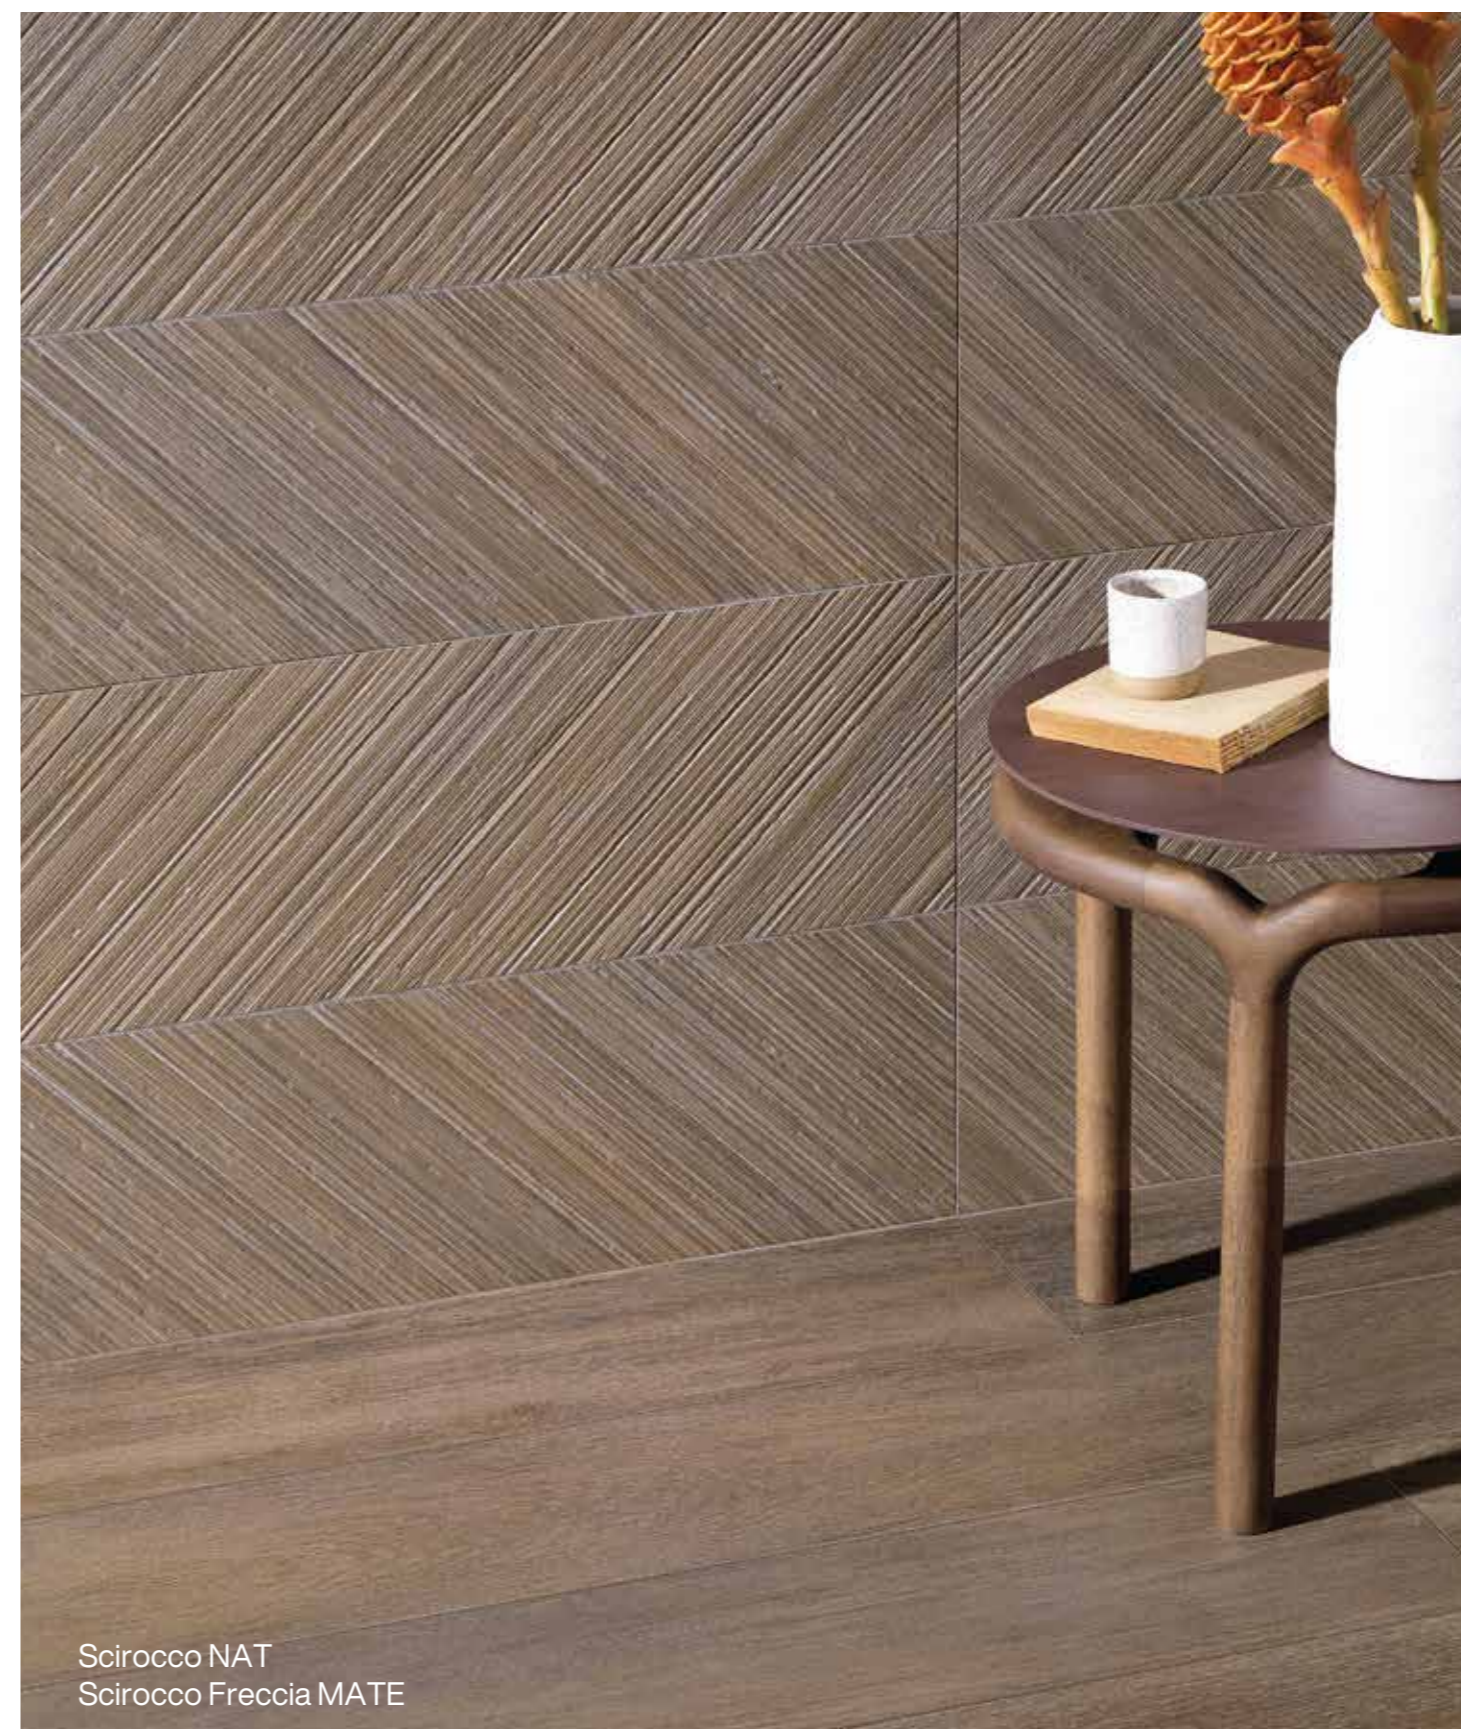

Scirocco NAT
Scirocco Freccia MATE

Piso

Parede

Rodapé Disponível

20x120

45x120