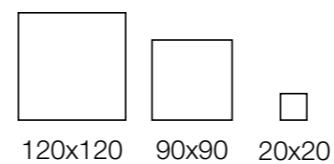

Ipanema

Formato	SKU	Acabamento	Espessura	Faces	Uso
120x120	207621OF	NAT RET	7mm	1	CP RE FA
120x120	207622OF	EXT RET	7mm	1	CL RE FA

Formato	SKU	Acabamento	Espessura	Faces	Uso
120x120	207623OF	NAT RET	7mm	1	RE FA

Formato	SKU	Acabamento	Uso
04x120	207843OF	EXT RET	CL RE
04x90	207467OF	EXT RET	CL RE

Formato	SKU	Acabamento	Uso
04x120	207842OF	EXT RET	CL RE
04x90	207466OF	EXT RET	CL RE

Piso

Rodapé Disponível