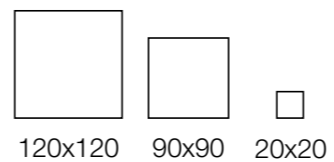

Neotropical Ipomeia Mix NAT

Piso

Rodapé Disponível

120x120 90x90 20x20

Ipanema

Kit Janeiro Off White | V3

Formato	SKU	Acabamento	Espessura	Faces	Uso
120x120	207621OF	NAT RET	7mm	1	CP RE FA
120x120	207622OF	EXT RET	7mm	1	CL RE FA