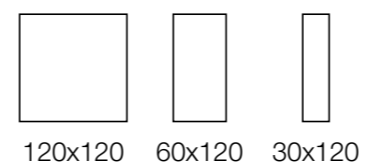

120x120 60x120 30x120