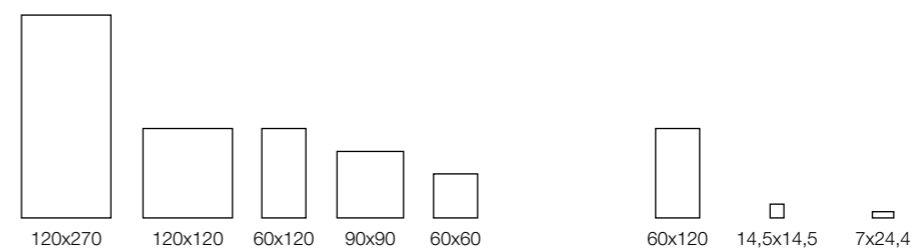

Apalaches

Rocha | V3

Formato	SKU	Acabamento	Espessura	Faces	Uso
120x270	211611E	NAT RET	7mm	6	CL RE FA
120x120	211495E	NAT RET	7mm	15	CL RE FA
120x120	211496E	EXT RET	7mm	15	CL RE FA
60x120	212464E	NAT RET	9mm	20	CL RE FA
60x120	212463E	EXT RET	9mm	20	CL RE FA
90x90	211534E	NAT RET	9mm	20	CL RE FA
60x60	211530E	NAT RET	8mm	36	CL RE FA
60x60	211531E	EXT RET	8mm	36	CL RE FA

Rocha Carven | V3

Formato	SKU	Acabamento	Espessura	Faces	Uso
60x120	211519E	NAT RET	9,5mm	20	FA

Piso

Parede

Rodapé Disponível