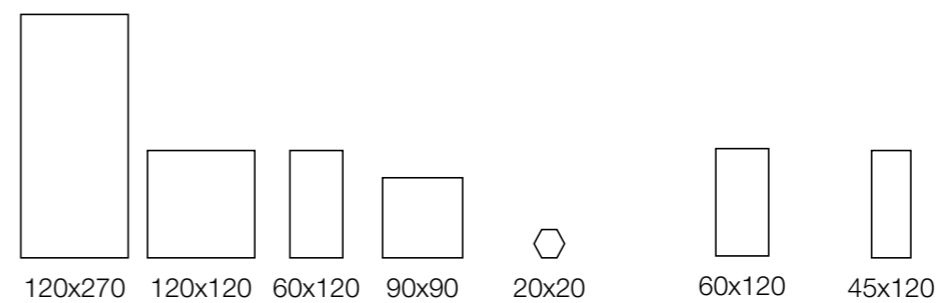

Apuano Oro

Apuano Oro | V3

Formato	SKU	Acabamento	Espessura	Faces	Uso
120x120	209746ET	NAT RET	7mm	15	CL RE FA
120x120	209751ET	POL RET	7mm	15	CL RE FA
60x120	204278E	NAT RET	9mm	30	CL RE FA
60x120	204282E	POL RET	9mm	30	CL RE FA
90x90	209581E	NAT RET	8mm	20	CL RE FA
90x90	209580E	POL RET	8mm	20	CL RE FA

Apuano Oro Stream | V3

Formato	SKU	Acabamento	Espessura	Faces	Uso
60x120	204119E	NAT RET	11,1mm	6	FA

Apuano Oro Graffi | V3

Formato	SKU	Acabamento	Espessura	Faces	Uso
45x120	206027E	NAT RET	13,3mm	8	PE

Piso

Revestimento Parede

Rodapé Disponível