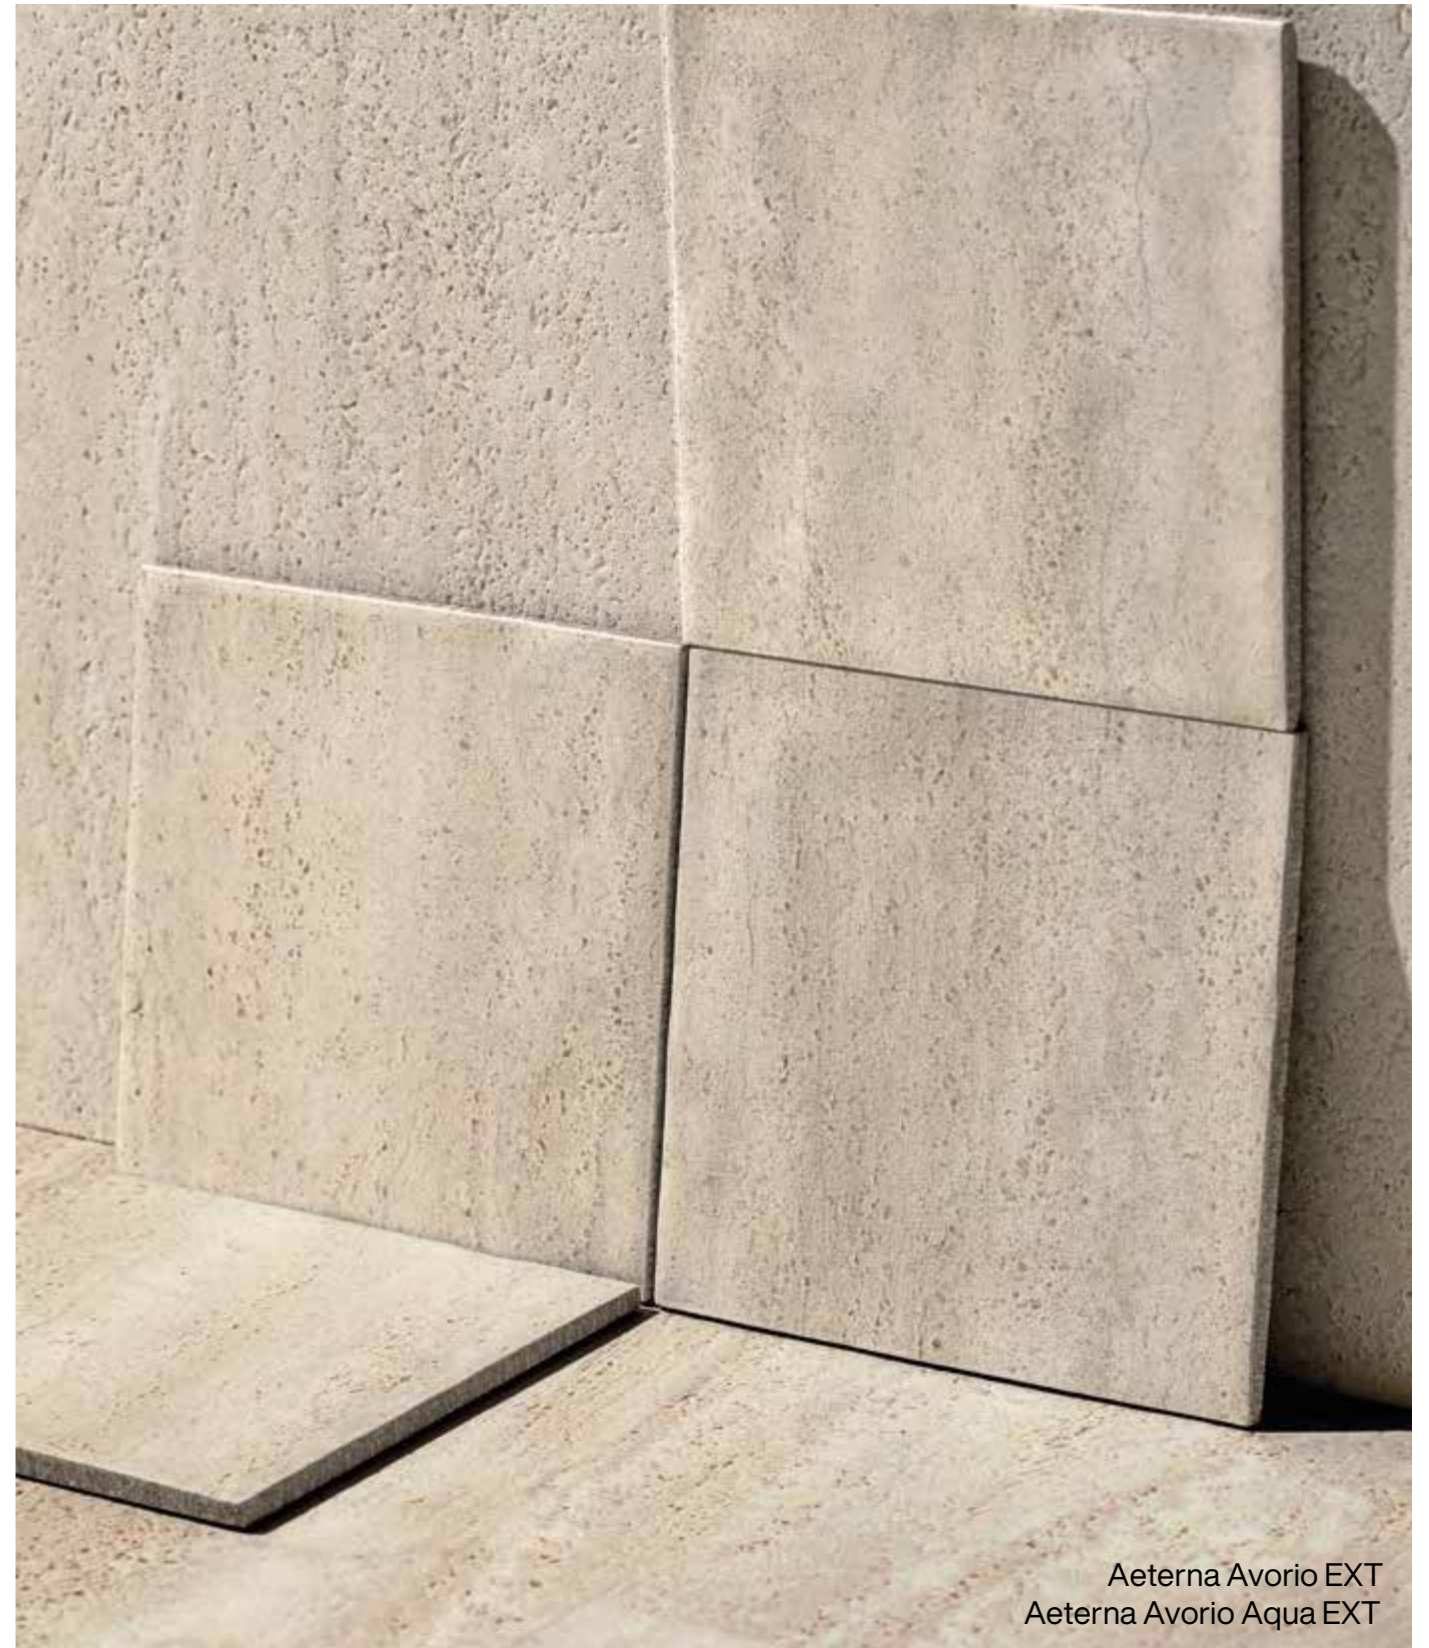

Avorio Aqua | V3

Formato	SKU	Acabamento	Espessura	Faces	Uso
14,5x14,5	207411E	EXT BOLD	7mm	80	CL RE FA

Aeterna Avorio EXT
Aeterna Avorio Aqua EXT

Piso

Parede

Rodapé Disponível