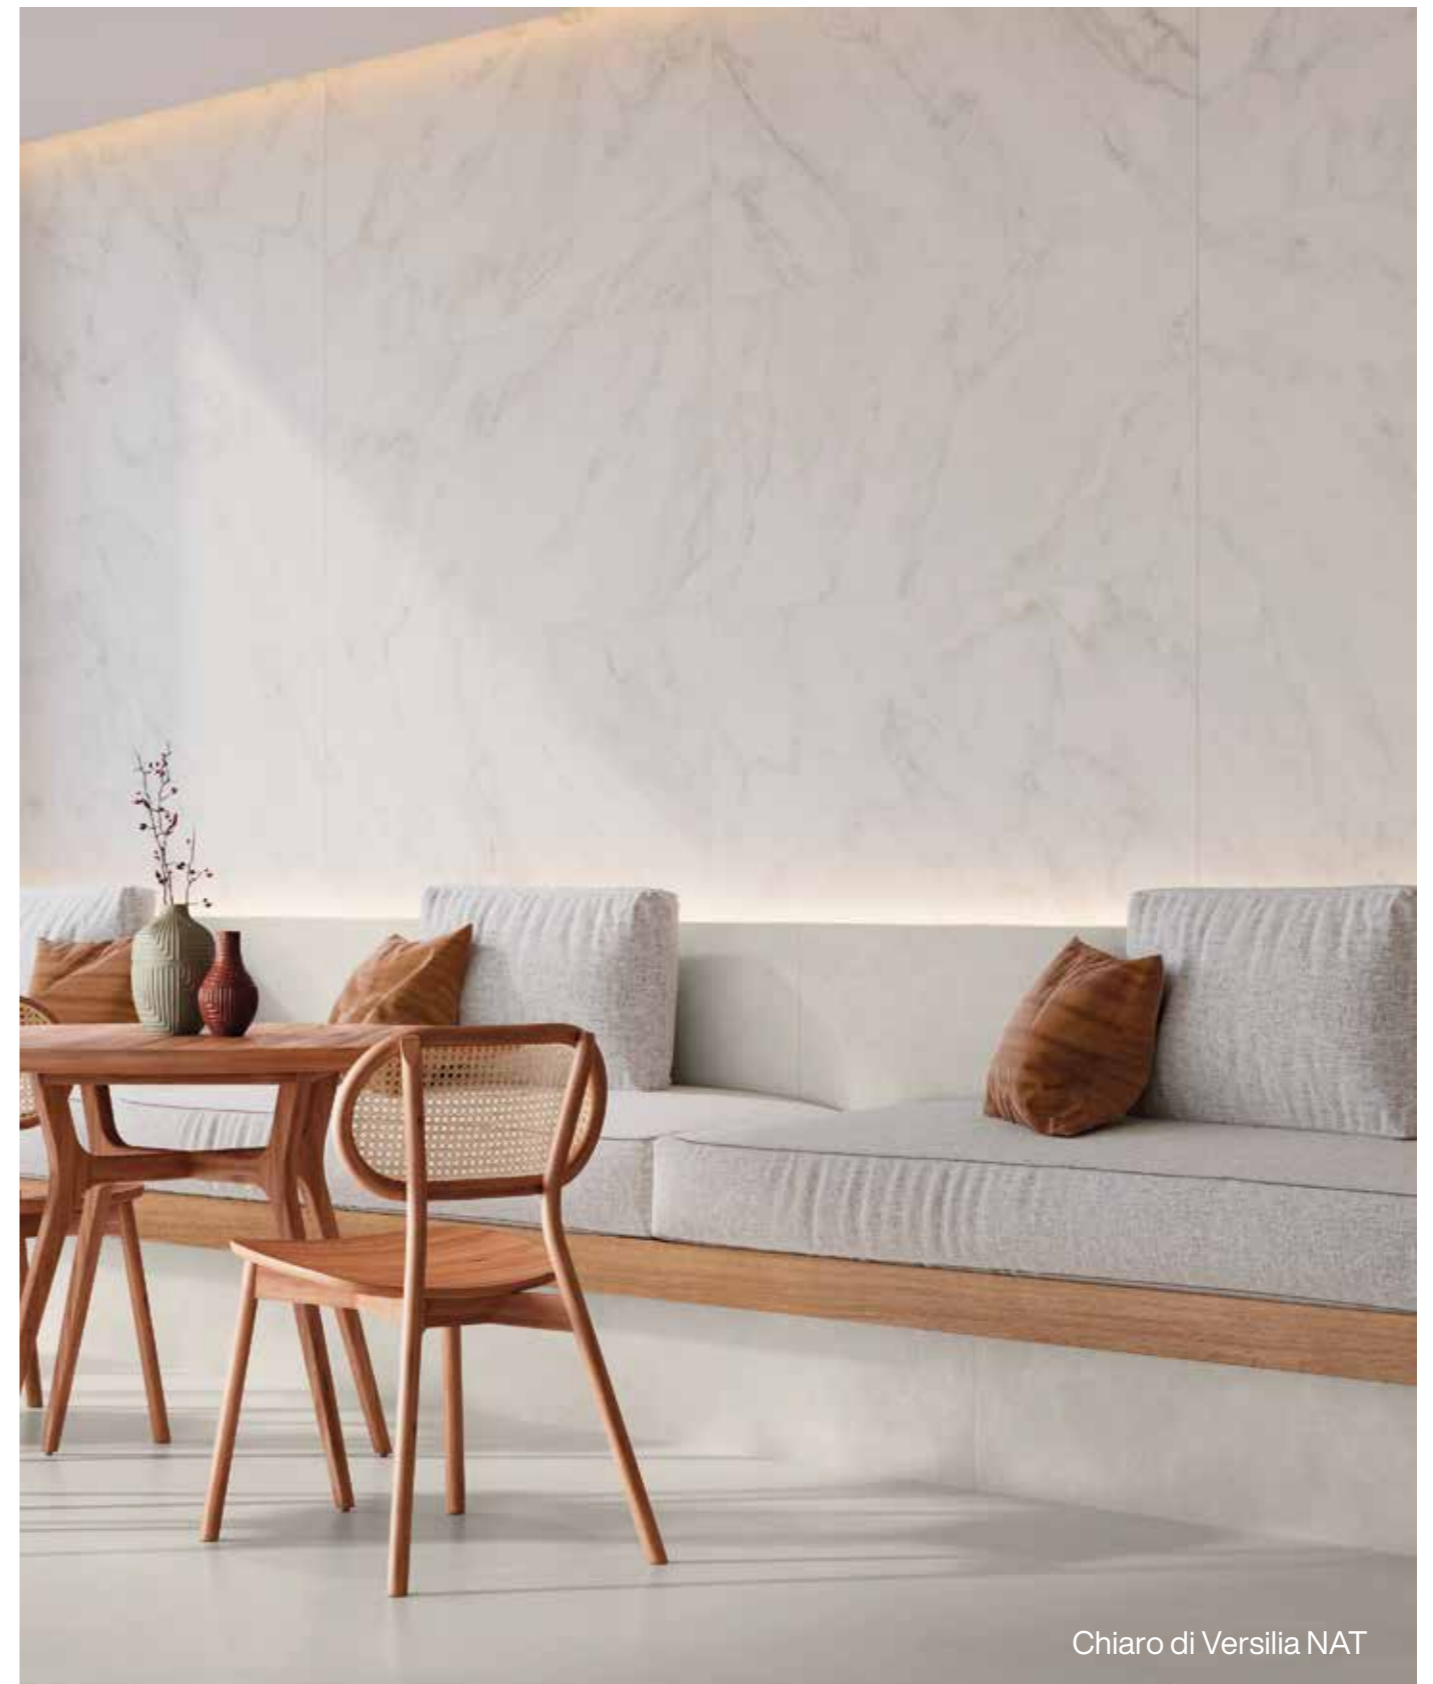

Bianco Covelano NAT

Piso

Rodapé Disponível

Chiaro di Versilia

Chiaro di Versilia | V2

Formato	SKU	Acabamento	Espeçsura	Faces	Uso
120x120	210374E	NAT RET	7mm	12	CL RE FA
120x120	210711ET	POL RET	7mm	12	CL RE FA
60x120	210201E	NAT RET	9mm	24	CL RE FA
60x120	210202E	POL RET	9mm	24	CL RE FA
90x90	210372E	NAT RET	8mm	22	CL RE FA
90x90	210373E	POL RET	8mm	22	CL RE FA
60x60	211177E	NAT RET	8mm	40	CL RE FA