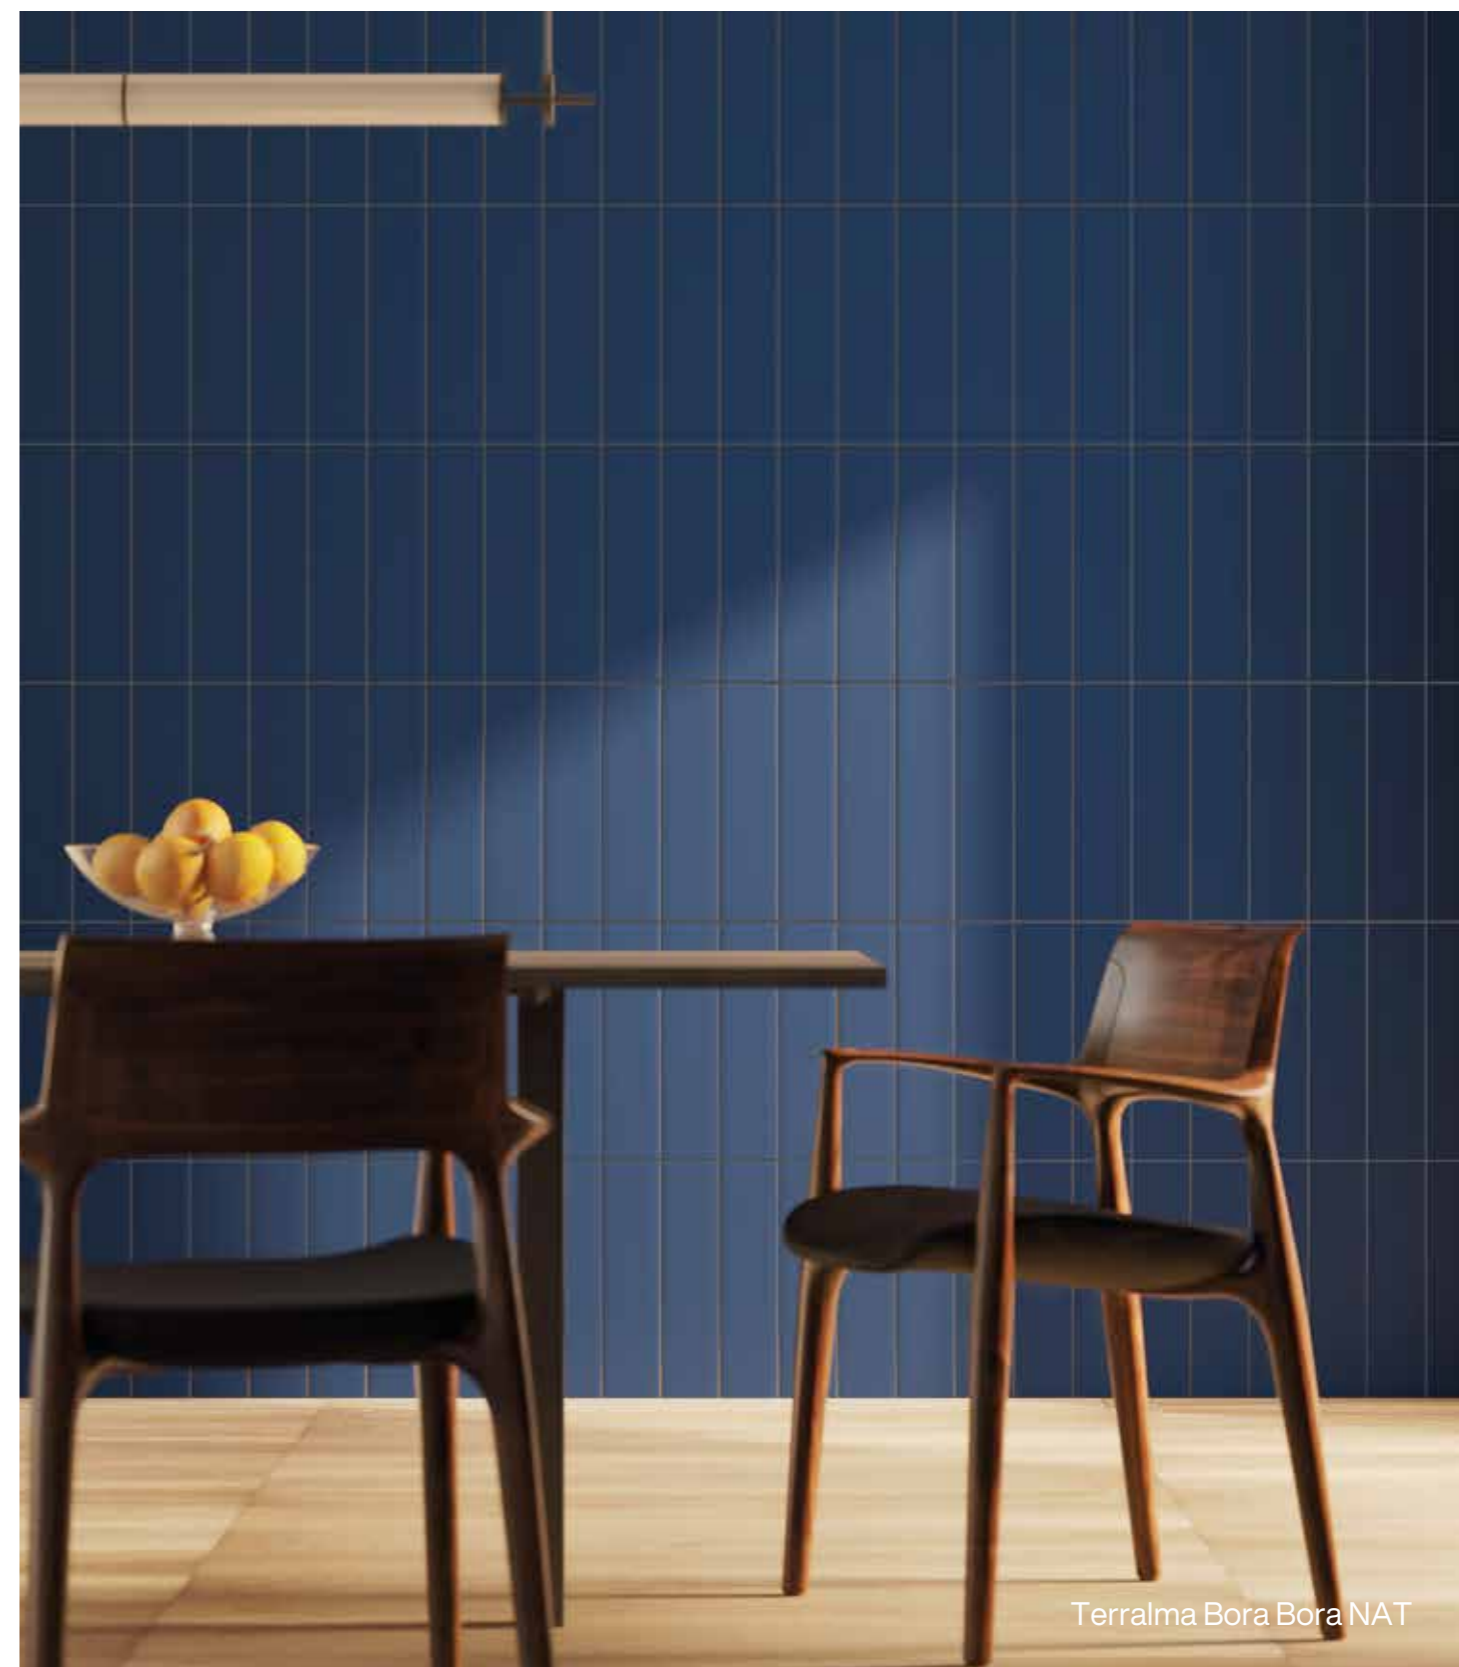

Terralma

Filete Terralma Arizona | V1

Formato	SKU	Acabamento	Espessura	Faces	Uso
1,5x37	200757E	BR BOLD	15mm	1	Ri

Filete Terralma Mandacaru | V1

Formato	SKU	Acabamento	Espessura	Faces	Uso
1,5x37	200756E	BR BOLD	15mm	1	Ri

Filete Terralma Noronha | V1

Formato	SKU	Acabamento	Espessura	Faces	Uso
1,5x37	200752E	BR BOLD	15mm	1	Ri

Filete Terralma Sardenha | V1

Formato	SKU	Acabamento	Espessura	Faces	Uso
1,5x37	200754E	BR BOLD	15mm	1	Ri

Filete Terralma Bora Bora | V1

Formato	SKU	Acabamento	Espessura	Faces	Uso
1,5x37	200751E	BR BOLD	15mm	1	Ri

Filete Terralma Jalapao | V1

Formato	SKU	Acabamento	Espessura	Faces	Uso
1,5x37	200753E	BR BOLD	15mm	1	Ri

Filete Terralma Riviera | V1

Formato	SKU	Acabamento	Espessura	Faces	Uso
1,5x37	200755E	BR BOLD	15mm	1	Ri

Filete Terralma Serido | V1

Formato	SKU	Acabamento	Espessura	Faces	Uso
1,5x37	200750E	BR BOLD	15mm	1	Ri

Parede