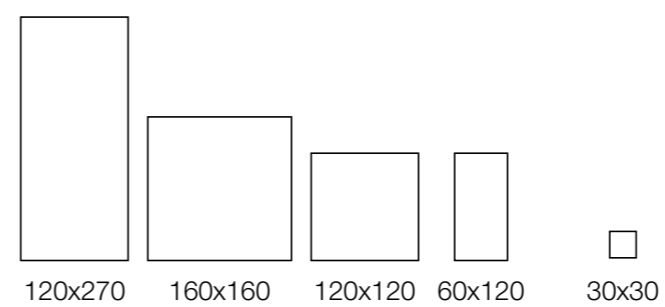

Breccia Collection

Mocaccino daTorino | V3

Formato	SKU	Acabamento	Espessura	Faces	Uso
120x270	211029E	NAT RET ST	7mm	7	CL RE FA
160x160	211007E	NAT RET ST	7mm	10	CL RE FA
120x120	211009E	NAT RET ST	7mm	16	CP RE FA
60x120	211397E	NAT RET ST	9mm	22	CL RE FA

Piso

Mosaico

Rodapé Disponível