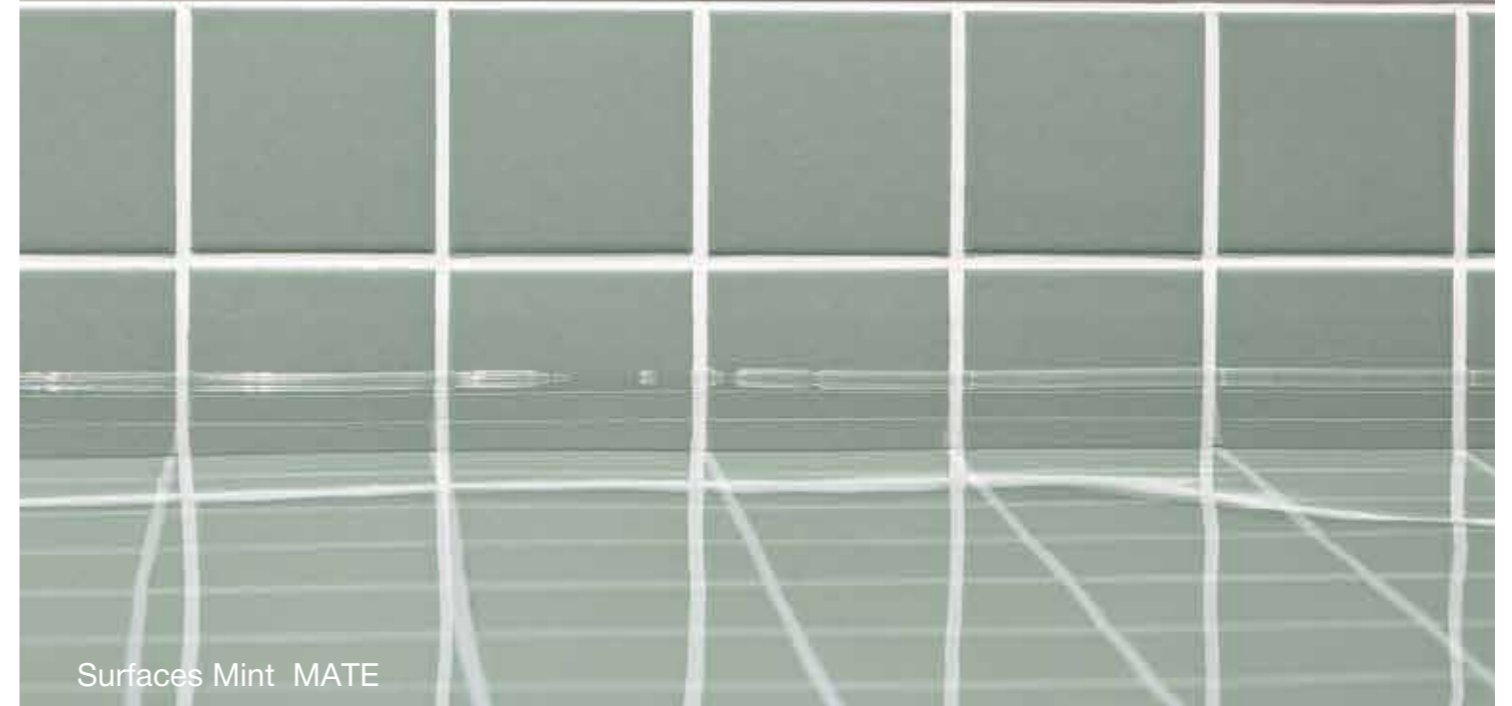

Surfaces

Pistachio | V1

Formato	SKU	Acabamento	Espessura	Faces	Uso
07x26	203301E	FT MATE SIM	6,5mm	1	RE FA
9,5x9,5	203184E	FT MATE SIM	6,5mm	1	RE FA
7,5x7,5	203255E	FT MATE SIM	6,8mm	1	RE FA

Olive | V1

Formato	SKU	Acabamento	Espessura	Faces	Uso
07x26	203299E	FT MATE SIM	6,5mm	1	RE FA
9,5x9,5	203180E	FT MATE SIM	6,5mm	1	RE FA
7,5x7,5	203253E	FT MATE SIM	6,8mm	1	RE FA

Ultramarine | V1

Formato	SKU	Acabament	Espessura	Faces	Uso
07x26	203305E	FT MATE SIM	6,5mm	1	RE FA
9,5x9,5	203195E	FT MATE SIM	6,5mm	1	RE FA
7,5x7,5	203259E	FT MATE SIM	6,8mm	1	RE FA

Navy | V1

Formato	SKU	Acabamento	Espessura	Faces	Uso
07x26	203304E	FT MATE SIM	6,5mm	1	RE FA
9,5x9,5	203190E	FT MATE SIM	6,5mm	1	RE FA
7,5x7,5	203258E	FT MATE SIM	6,8mm	1	RE FA

Blush | V1

Formato	SKU	Acabamento	Espessura	Faces	Uso
07x26	203296E	FT MATE SIM	6,5mm	1	RE FA
9,5x9,5	203174E	FT MATE SIM	6,5mm	1	RE FA
7,5x7,5	203295E	FT MATE SIM	6,8mm	1	RE FA

Brandy | V1

Formato	SKU	Acabamento	Espessura	Faces	Uso
07x26	203295E	FT MATE SIM	6,5mm	1	RE FA
9,5x9,5	203172E	FT MATE SIM	6,5mm	1	RE FA
7,5x7,5	203249E	FT MATE SIM	6,8mm	1	RE FA

Rope | V1

Formato	SKU	Acabamento	Espessura	Faces	Uso
07x26	203286E	FT MATE SIM	6,5mm	1	RE FA
9,5x9,5	203184E	FT MATE SIM	6,5mm	1	RE FA
7,5x7,5	203255E	FT MATE SIM	6,8mm	1	RE FA

Saffron | V1

Formato	SKU	Acabamento	Espessura	Faces	Uso
07x26	203298E	FT MATE SIM	6,5mm	1	RE FA
9,5x9,5	203178E	FT MATE SIM	6,5mm	1	RE FA
7,5x7,5	203252E	FT MATE SIM	6,8mm	1	RE FA

Surfaces Mint MATE

Parede