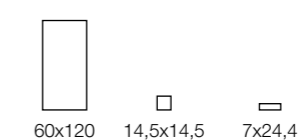

Apalaches

Off White | V3

Formato	SKU	Acabamento	Espessura	Faces	Usos
120x270	212024E	NAT RET	7mm	6	CL RE FA
120x120	211493E	NAT RET	7mm	15	CL RE FA
120x120	211494E	EXT RET	7mm	15	CL RE FA
60x120	211513E	NAT RET	9mm	20	CL RE FA
90x90	211528E	NAT RET	9mm	20	CL RE FA
60x60	211527E	NAT RET	8mm	36	CL RE FA

Nude | V3

Formato	SKU	Acabamento	Espessura	Faces	Usos
120x270	211607E	NAT RET	7mm	6	CL RE FA
120x120	212084E	NAT RET	7mm	15	CL RE FA
120x120	212083E	EXT RET	7mm<!-- <td-->15	CL RE FA	
60x120	212370E	NAT RET	9mm	20	CL RE FA
60x120	212370E	EXT RET	9mm	20	CL RE FA
90x90	211528E	NAT RET	9mm	20	CL RE FA
60x60	211527E	NAT RET	8mm	36	CL RE FA
60x60	211527E	EXT RET	8mm	36	CL RE FA

Off White Carven | V3

Formato	SKU	Acabamento	Espessura	Faces	Usos
60x120	211516E	NAT RET	9,5mm	20	FA

Nude Carven | V3

Formato	SKU	Acabamento	Espessura	Faces	Usos
60x120	212200E	NAT RET	9,5mm	20	FA

Piso

Parede

Rodapé Disponível