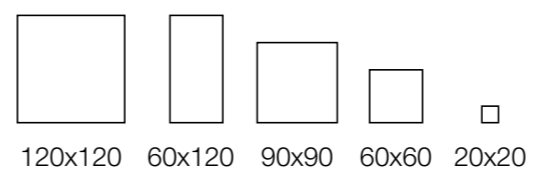

Oasi

Paradiso | V3

Formato	SKU	Acabamento	Espessura	Faces	Uso
120x120	206356E	NAT RET ST	7mm	15	CP RE FA
60x120	206358E	NAT RET ST	9mm	20	CP RE FA
90x90	209582E	NAT RET	8mm	27	CP RE FA
60x60	207608E	NAT RET ST	9mm	37	CP RE FA

Duna | V3

Formato	SKU	Acabamento	Espessura	Faces	Uso
120x120	206343E	NAT RET ST	7mm	15	CP RE FA
120x120	206615E	EXT RET ST	7mm	15	CL RE FA
60x120	206344E	NAT RET ST	9mm	20	CP RE FA
60x120	206345E	EXT RET ST	9mm	20	CL RE FA
90x90	209522E	NAT RET	8mm	27	CP RE FA
90x90	209521E	EXT RET	8mm	20	CL RE FA
60x60	207606E	NAT RET	9mm	37	CP RE FA

Roccia | V3

Formato	SKU	Acabamento	Espessura	Faces	Uso
120x120	206692E	NAT RET ST	7mm	15	CP RE FA
120x120	206693E	EXT RET ST	7mm	15	CL RE FA
60x120	206688E	NAT RET ST	9mm	20	CP RE FA
90x90	209583E	NAT RET	8mm	20	CP RE FA
90x90	209584E	EXT RET	8mm	20	CL RE FA
60x60	207607E	NAT RET	9mm	36	CP RE FA

Paradiso Stream | V3

Formato	SKU	Acabamento	Espessura	Faces	Uso
60x120	206622E	NAT RET	11,1mm	14	FA

Duna Stream | V3

Formato	SKU	Acabamento	Espessura	Faces	Uso
60x120	206623E	NAT RET	11,1mm	12	FA

Roccia Stream | V3

Formato	SKU	Acabamento	Espessura	Faces	Uso
60x120	206687E	NAT RET	11,1mm	14	FA

Piso

Parede

Rodapé Disponível