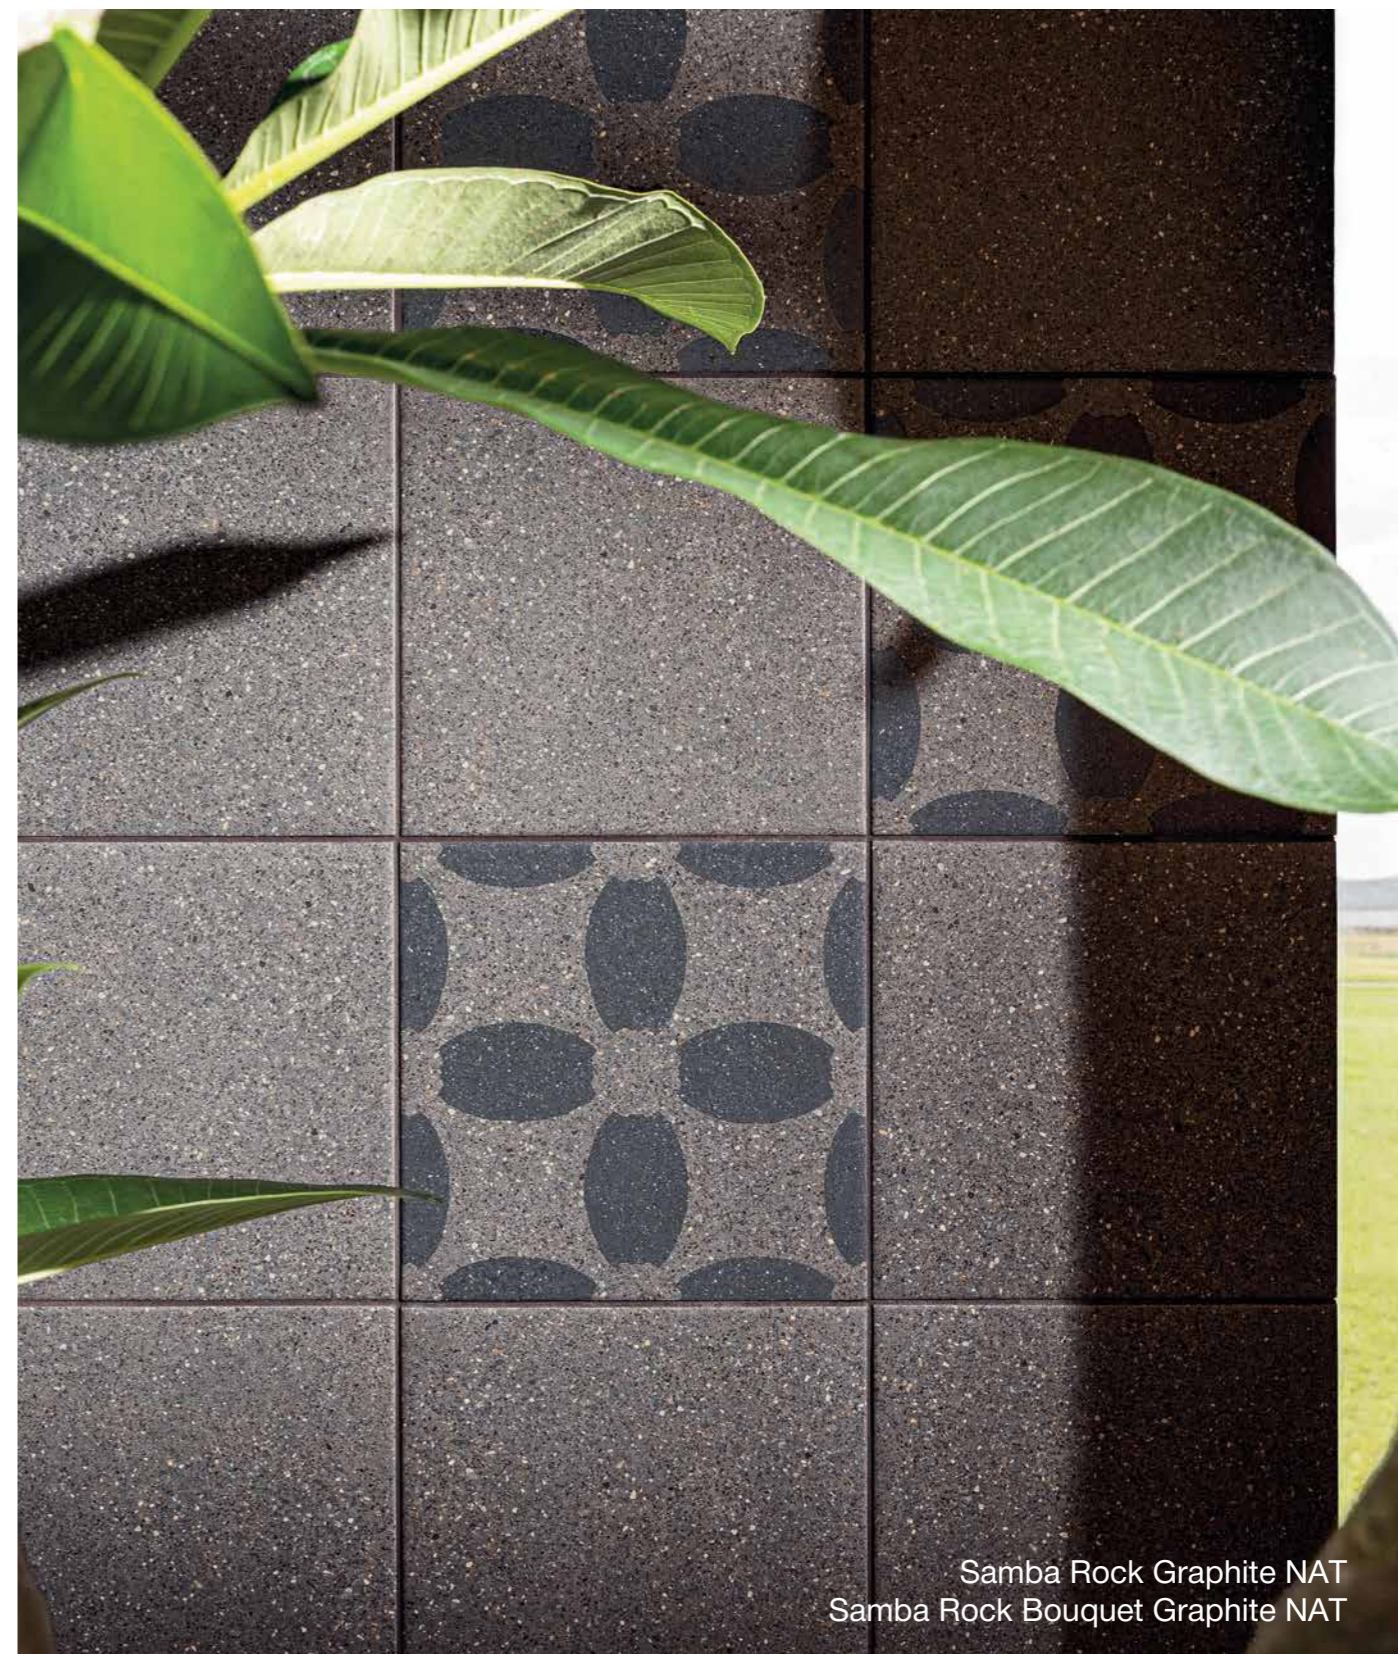

Samba Rock

Formato	SKU	Acabamento	Espessura	Faces	Uso
20x20	210625E	NAT BOLD	7mm	9	RE FA

Formato	SKU	Acabamento	Espessura	Faces	Uso
20x20	210947E	NAT BOLD	7mm	9	RE FA

Formato	SKU	Acabamento	Espessura	Faces	Uso
20x20	210628E	NAT BOLD	7mm	9	RE FA

Formato	SKU	Acabamento	Espessura	Faces	Uso
45x120	210600E	MATE RET	13,3mm	12	PE

Formato	SKU	Acabamento	Espessura	Faces	Uso
45x120	210601E	MATE RET	13,3mm	12	PE

Formato	SKU	Acabamento	Uso
04x90	2110720F	EXT RET	CL RE

Formato	SKU	Acabamento	Uso
04x90	2110700F	EXT RET	CL RE

Samba Rock Graphite NAT
Samba Rock Bouquet Graphite NAT

Piso

Parede

Rodapé Disponível

120x120

90x90

20x20

45x120