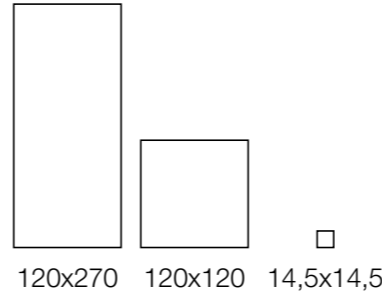

Deep Forest

Formato	SKU	Acabamento	Espessura	Faces	Uso
120x270	210724ET	POL RET	7mm	6	CL RE FA
120x120	210705ET	NAT RET	7mm	12	CL RE FA
120x120	210709ET	POL RET	7mm	12	CL RE FA

Formato	SKU	Acabamento	Espessura	Faces	Uso
14,5x14,5	210077E	EXT BOLD	7mm	84	CL RE FA

Formato	SKU	Acabamento	Uso
01x14,5	211755E	EXT BOLD	CL RE FA

Rodapé Disponível