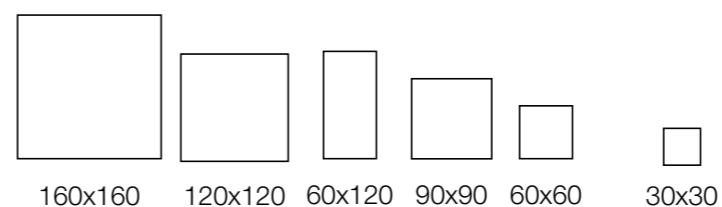

Pietra Lombarda

Formato	SKU	Acabamento	Espessura	Faces	Uso
120x120	205809E	NAT RET	7mm	20	CP RE FA
120x120	205845E	EXT RET	7mm	20	CP RE FA
90x90	209538E	NAT RET	8mm	25	CP RE FA
90x90	209599E	EXT RET	8mm	25	CP RE FA

Formato	SKU	Acabamento	Espessura	Faces	Uso
120x120	205778E	NAT RET	7mm	14	CP RE FA
120x120	205839E	EXT RET	7mm	14	CP RE FA
90x90	209620E	NAT RET	8mm	16	CP RE FA
90x90	209621E	EXT RET	8mm	16	CP RE FA

Formato	SKU	Acabamento	Espessura	Faces	Uso
120x120	205779E	NAT RET	7mm	14	CP RE FA
120x120	205840E	EXT RET	7mm	14	CP RE FA
90x90	209618E	NAT RET	8mm	16	CP RE FA
90x90	209619E	EXT RET	8mm	15	CP RE FA

Formato	SKU	Acabamento	Espessura	Faces	Uso
120x120	205776E	NAT RET	7mm	14	CP RE FA
120x120	205838E	EXT RET	7mm	14	CP RE FA
90x90	209645E	NAT RET	8mm	16	CP RE FA
90x90	209646E	EXT RET	8mm	16	CP RE FA

Piso

Mosaico

Rodapé Disponível