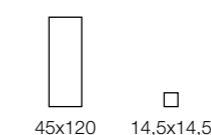

Cristallo

Bianco | V3

Formato	SKU	Acabamento	Espessura	Faces	Uso
160x160	212206E	POL RET	7mm	6	CL RE FA
120x120	212038E	NAT RET ST	7mm	12	CL RE FA
120x120	212035E	POL RET	7mm	18	CL RE FA
60x120	212074E	NAT RET ST	7mm	18	CL RE FA
60x120	212075E	POL RET	9mm	25	CL RE FA
90x90	212064E	NAT RET	9mm	25	CL RE FA
90x90	212086E	POL RET	9mm	25	CL RE FA

Rose | V3

Formato	SKU	Acabamento	Espessura	Faces	Uso
120x120	212039E	NAT RET ST	7mm	6	CL RE FA
120x120	212036E	POL RET ST	7mm	12	CL RE FA

Rodapé Disponível

Porcelain Tile

Wall Tile