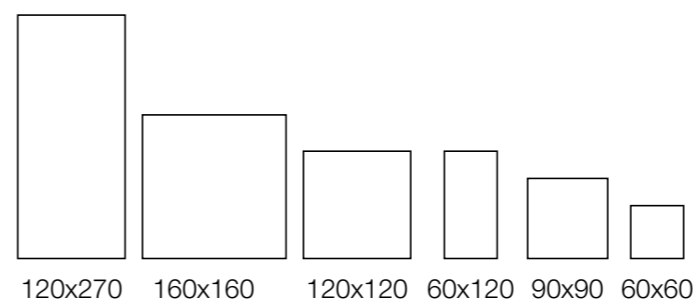

Zesty

Off White | V3

Formato	SKU	Acabamento	Espessura	Faces	Uso
120x270	210603E	NAT RET ST	7mm	6	CL RE FA
160x160	210610E	NAT RET ST	7mm	10	CP RE FA
120x120	210611E	NAT RET ST	7mm	15	CP RE FA
120x120	210612E	EXT RET ST	7mm	15	CL RE FA
60x120	211090E	NAT RET ST	9mm	30	CL RE FA
90x90	210615E	NAT	8mm	25	CL RE FA
90x90	210616E	EXT	8mm	23	CL RE FA
60x60	211089E	NAT	9mm	37	CL RE FA
60x60	211091E	EXT	9mm	40	CL RE FA

Light Gray | V3

Formato	SKU	Acabamento	Espessura	Faces	Uso
120x270	210604E	NAT RET ST	7mm	6	CL RE FA
160x160	210607E	NAT RET ST	7mm	10	CP RE FA
120x120	210614E	NAT RET ST	7mm	15	CP RE FA
120x120	210613E	EXT RET ST	7mm	15	CL RE FA
60x120	211096E	NAT RET ST	9mm	30	CL RE FA
90x90	210618E	NAT	8mm	25	CL RE FA
90x90	210617E	EXT	8mm	23	CL RE FA
60x60	211092E	NAT	9mm	37	CL RE FA
60x60	211093E	EXT	9mm	40	CL RE FA

Piso

Rodapé Disponível