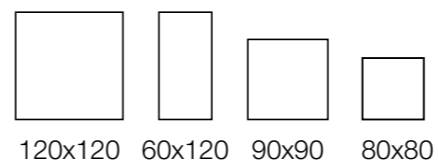

Bloomy Off White NAT

Piso

Rodapé Disponível

Breccia Collection

Breccia é a expressão dos movimentos geológicos mais intensos e se manifesta nas formações mais tradicionais do relevo ao norte da Itália.

Breccia Collection é resultado de experiências nesse conceito.