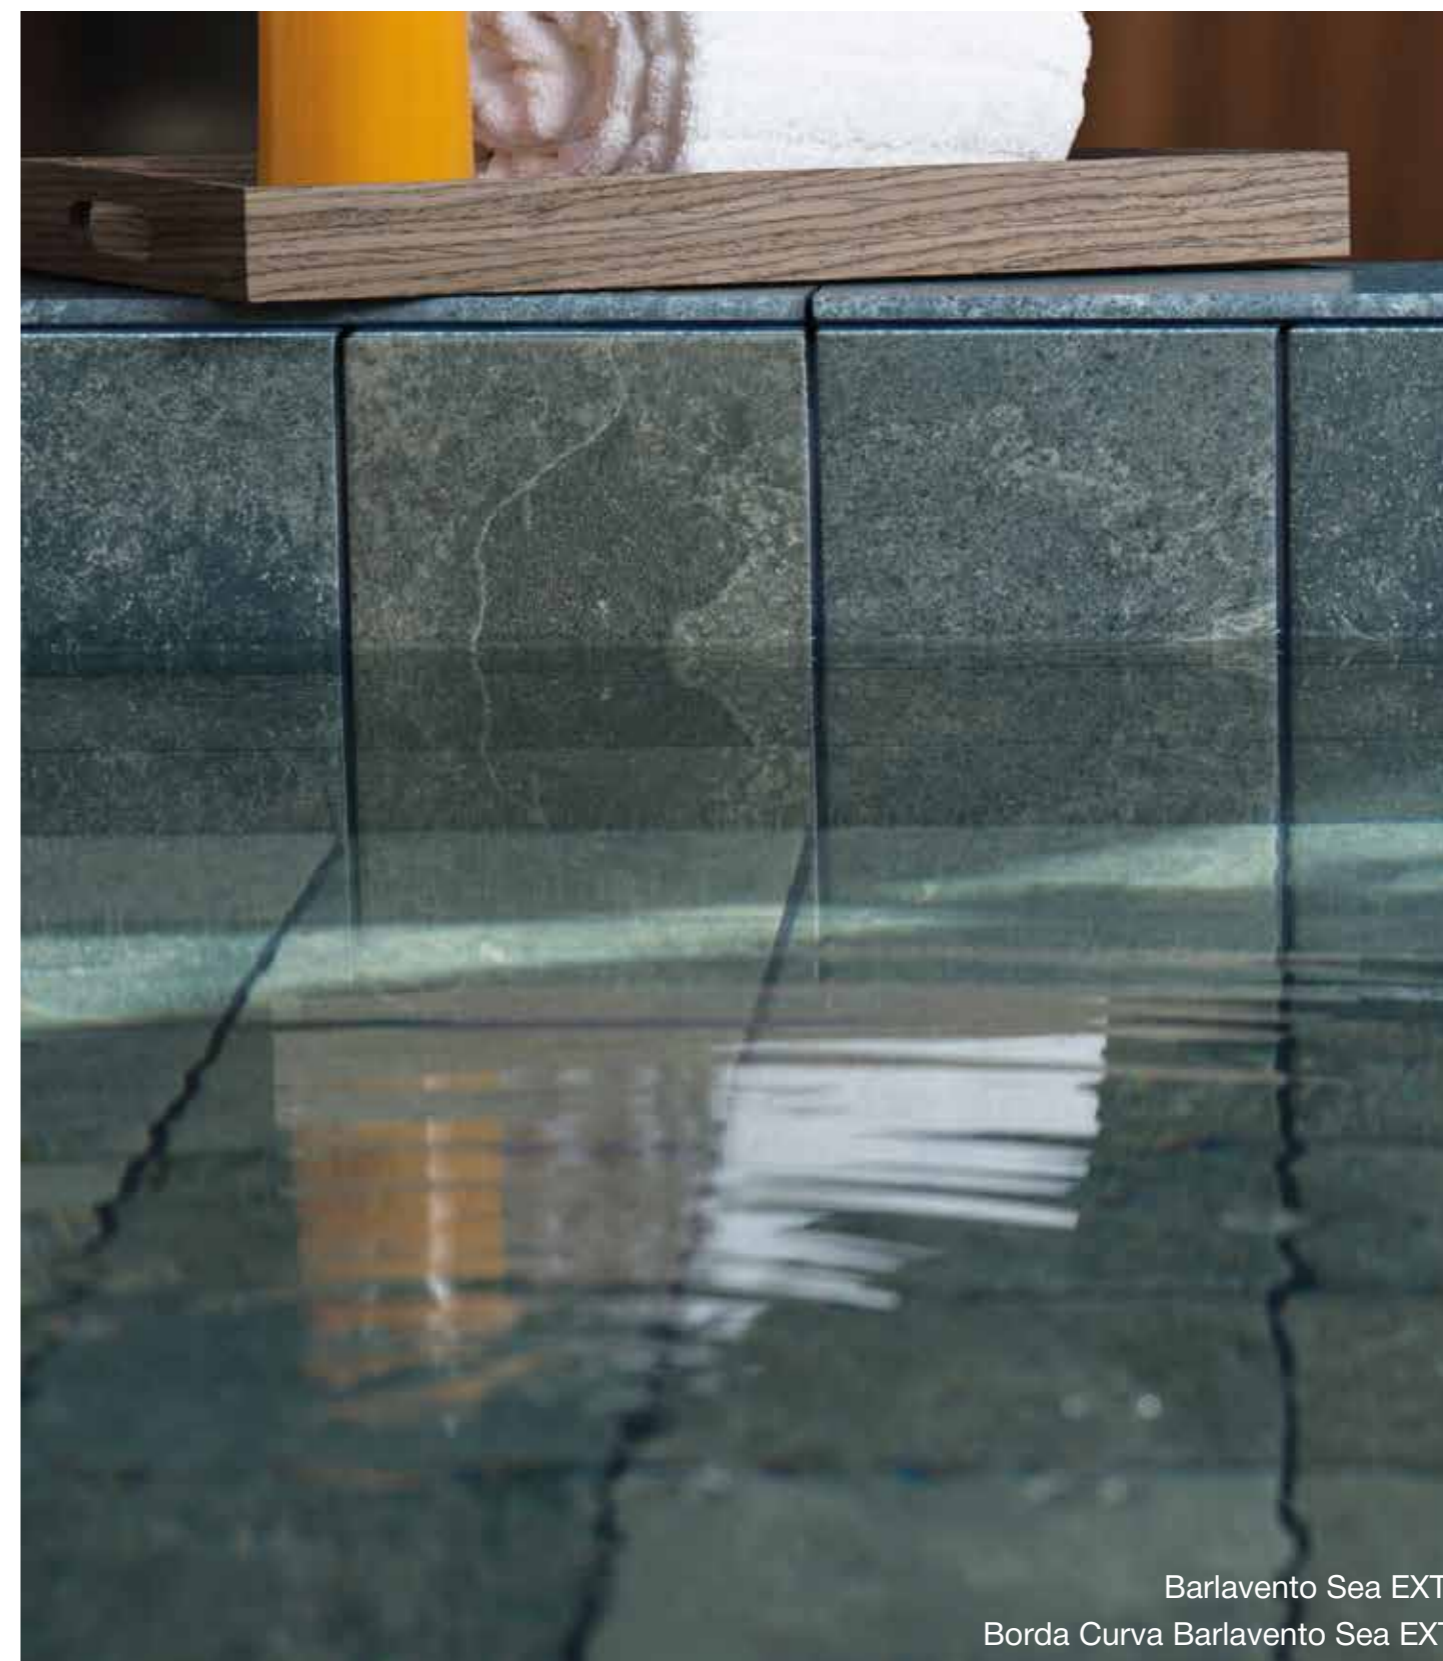

Barlavento

Formato	SKU	Acabamento	Uso
29,5x29,5	25884E	EXT BOLD	CL RE FA

Formato	SKU	Acabamento	Uso
29,5x29,5	25887E	EXT BOLD	CL RE FA

Formato	SKU	Acabamento	Uso
29,5x29,5	25897E	EXT BOLD	CL RE FA

Formato	SKU	Acabamento	Uso
01x14,5	25909E	EXT BOLD	CL RE FA

Formato	SKU	Acabamento	Uso
01x14,5	25911E	EXT BOLD	CL RE FA

Formato	SKU	Acabamento	Uso
29,5x29,5	25885E	EXT BOLD	CL RE FA

Formato	SKU	Acabamento	Uso
29,5x29,5	25886E	EXT BOLD	CL RE FA

Formato	SKU	Acabamento	Uso
01x14,5	25908E	EXT BOLD	CL RE FA

Formato	SKU	Acabamento	Uso
01x14,5	25913E	EXT BOLD	CL RE FA

Formato	SKU	Acabamento	Uso
01x14,5	25910E	EXT BOLD	CL RE FA

Barlavento Sea EXT
Borda Curva Barlavento Sea EXT

Piso

□
14,5x14,5