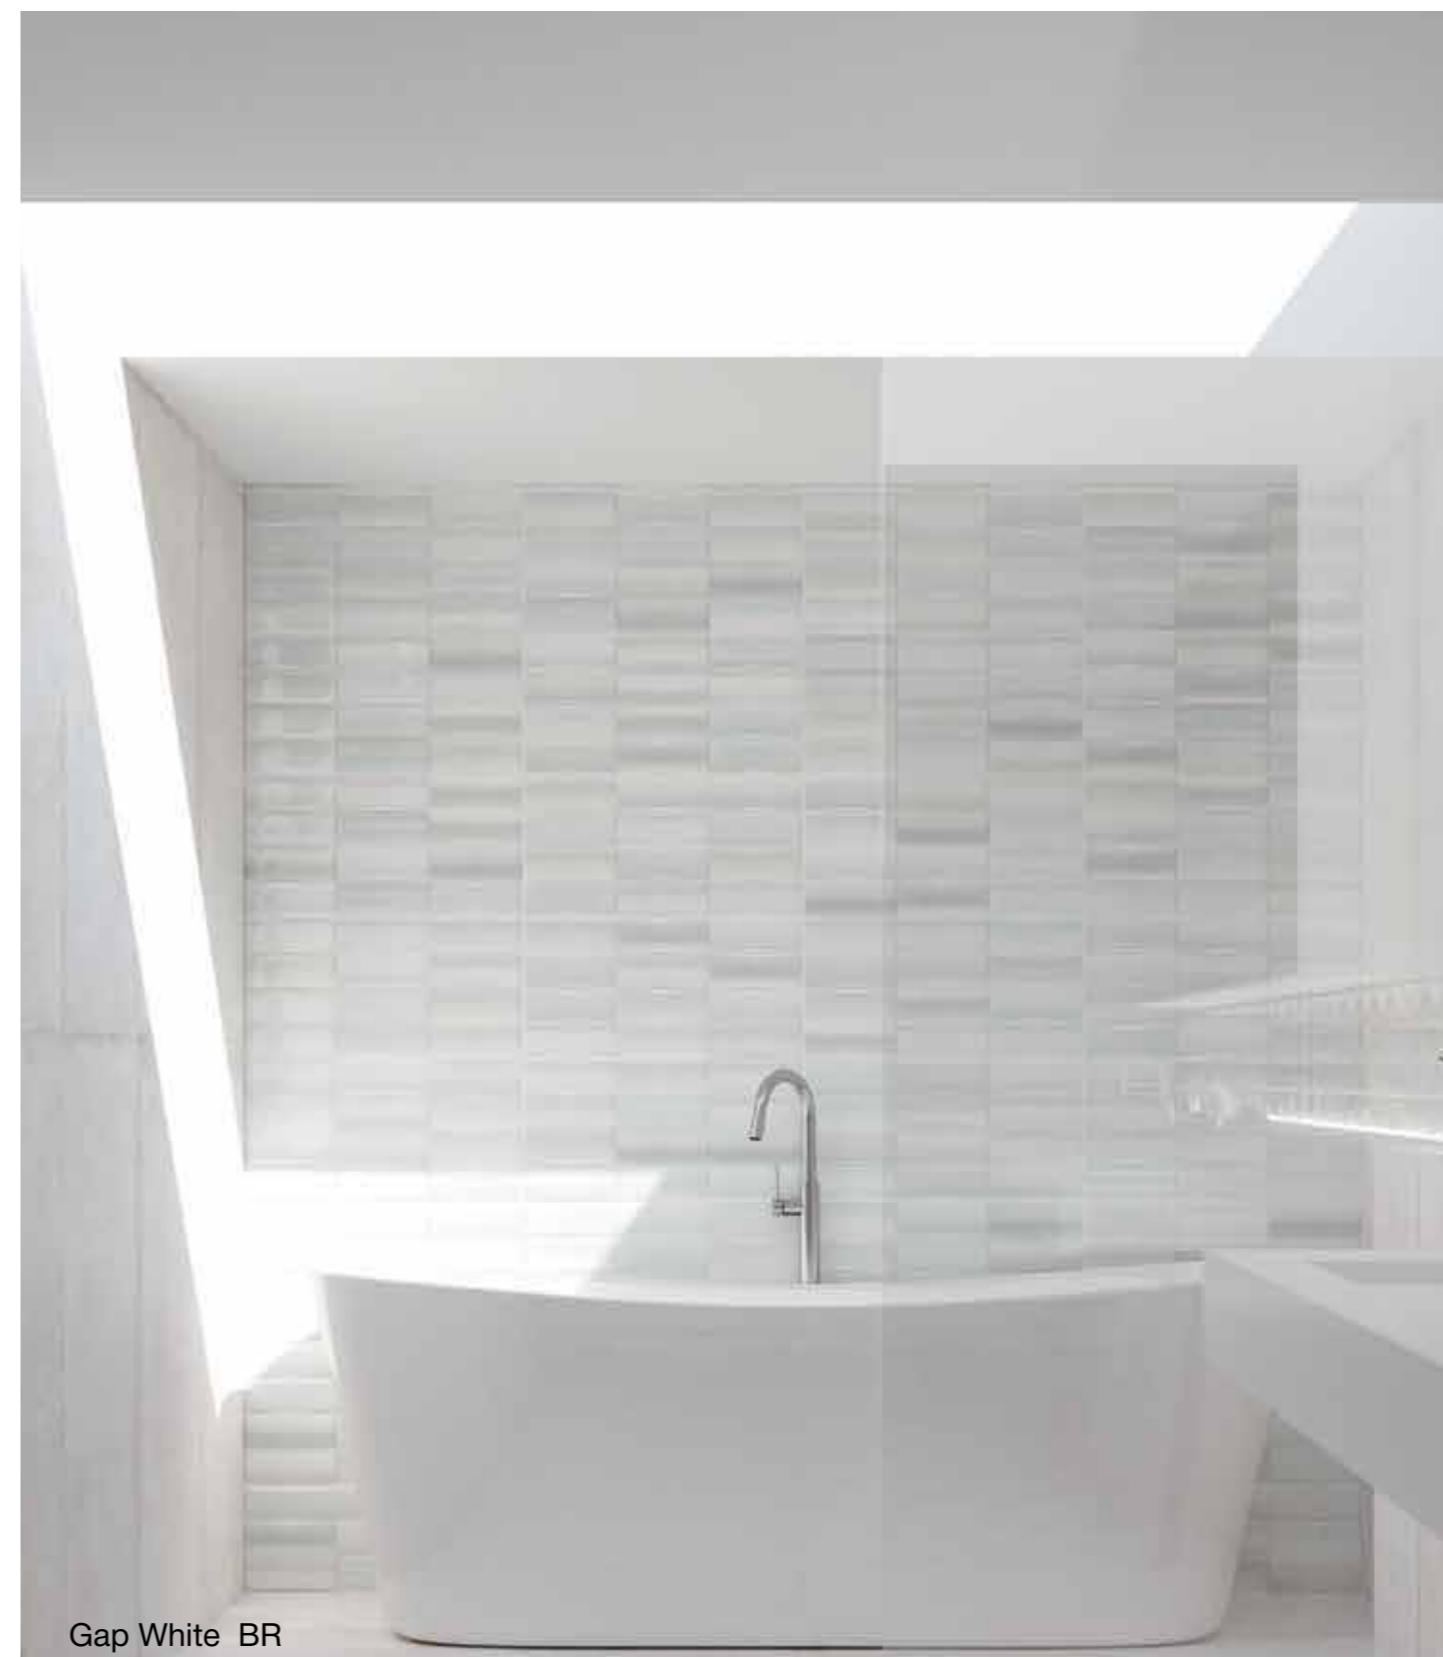

Azuleja

Gap White | V1

Formato	SKU	Acabamento	Espessura	Faces	Uso
30x60	204681E	BR RET	9,5mm	1	PE

Piso