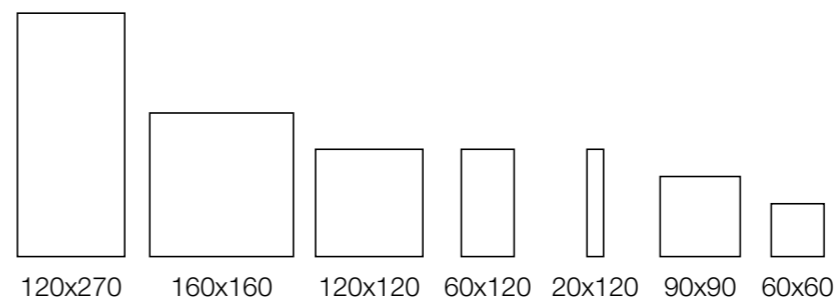

Sintese

Formato	SKU	Acabamento	Espessura	Faces	Uso
60x120	210428E	NAT RET	9mm	20	FA

Formato	SKU	Acabamento	Espessura	Faces	Uso
45x120	210432E	MATE	13,3mm	17	PE

Formato	SKU	Acabamento	Espessura	Faces	Uso
60x120	208903E	NAT RET	9mm	20	FA

Formato	SKU	Acabamento	Espessura	Faces	Uso
45x120	208940E	MATE	13,3mm	17	PE

Formato	SKU	Acabamento	Espessura	Faces	Uso
60x120	208904E	NAT RET	9mm	20	FA

Formato	SKU	Acabamento	Espessura	Faces	Uso
45x120	208941E	MATE	13,3mm	17	PE

Formato	SKU	Acabamento	Uso
04x120	210514OF	EXT RET	CL RE
04x90	210425OF	EXT RET	CL RE

Formato	SKU	Acabamento	Uso
04x120	208921OF	EXT RET	CL RE
04x90	208923OF	EXT RET	CL RE

Formato	SKU	Acabamento	Uso
04x120	208922OF	EXT RET	CL RE
04x90	208924OF	EXT RET	CL RE

Piso

Rodapé Disponível

Parede