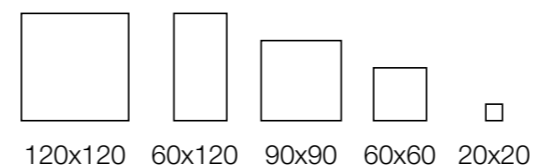

Oasi

Formato	SKU	Acabamento	Espessura	Faces	Uso
45x120	206617E	MATE RET	13,3mm	8	PE

Formato	SKU	Acabamento	Espessura	Faces	Uso
45x120	206618E	MATE RET	13,3mm	11	PE

Formato	SKU	Acabamento	Espessura	Faces	Uso
45x120	206712E	MATE RET	13,3mm	10	PE

Formato	SKU	Acabamento	Espessura	Faces	Uso
10x20	206639E	MATE BOLD	7,4mm	45	PE

Formato	SKU	Acabamento	Espessura	Faces	Uso
10x20	206640E	MATE BOLD	7,4mm	45	PE

Formato	SKU	Acabamento	Espessura	Faces	Uso
10x20	206711E	MATE BOLD	7,4mm	45	PE

Formato	SKU	Acabamento	Espessura	Faces	Uso
20x20	210542E	EXT BOLD	7mm	60	CL RE FA

Formato	SKU	Acabamento	Espessura	Faces	Uso
20x20	210543E	EXT BOLD	7mm	60	CL RE FA

Piso

Parede

Rodapé Disponível