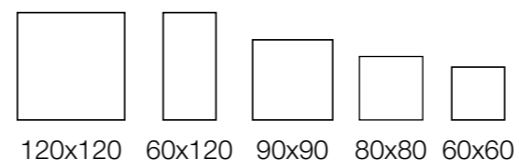

Temps

Formato	SKU	Acabamento	Espessura	Faces	Uso
120x120	210541ET	NAT RET	7mm	15	CL RE FA
60x120	207293E	NAT RET	9mm	10	CL RE FA
90x90	210205E	NAT RET	8mm	15	CL RE FA
90x90	210206E	EXT RET	8mm	15	CL RE FA
80x80	12738E	NAT RET	7mm	20	CL RE FA
60x60	202602E	NAT RET	9mm	30	CL RE FA
60x60	202599E	NAT BOLD	9mm	30	CL RE FA

Formato	SKU	Acabamento	Espessura	Faces	Uso
120x120	207301ET	NAT RET	7mm	15	CL RE FA
60x120	207294E	NAT RET	9mm	10	CL RE FA
90x90	210207E	NAT RET	8mm	15	CL RE FA
90x90	210208E	EXT RET	8mm	15	CL RE FA
80x80	211428ET	NAT RET	7mm	20	CL RE FA
80x80	211420ET	EXT RET	7mm	20	CL RE FA
60x60	202603E	NAT RET	9mm	30	CL RE FA
60x60	202600E	NAT BOLD	9mm	30	CL RE FA

Formato	SKU	Acabamento	Espessura	Faces	Uso
120x120	207299ET	NAT RET	7mm	15	CL RE FA
120x120	211309ET	EXT RET	7mm	15	CL RE FA
60x120	207292E	NAT RET	9mm	10	CL RE FA
90x90	210203E	NAT RET	8mm	15	CL RE FA
90x90	210204E	EXT RET	8mm	15	CL RE FA
80x80	211432ET	NAT RET	7mm	20	CP RE FA
80x80	211431ET	EXT RET	7mm	20	CL RE FA
60x60	206761E	NAT RET	9mm	21	CL RE FA
60x60	205270E	NAT BOLD	9mm	19	CL RE FA

Formato	SKU	Acabamento	Espessura	Faces	Uso
80x80	211430ET	NAT RET	7mm	20	CP RE FA
80x80	211429ET	EXT RET	7mm	20	CL RE FA

Piso

Rodapé Disponível