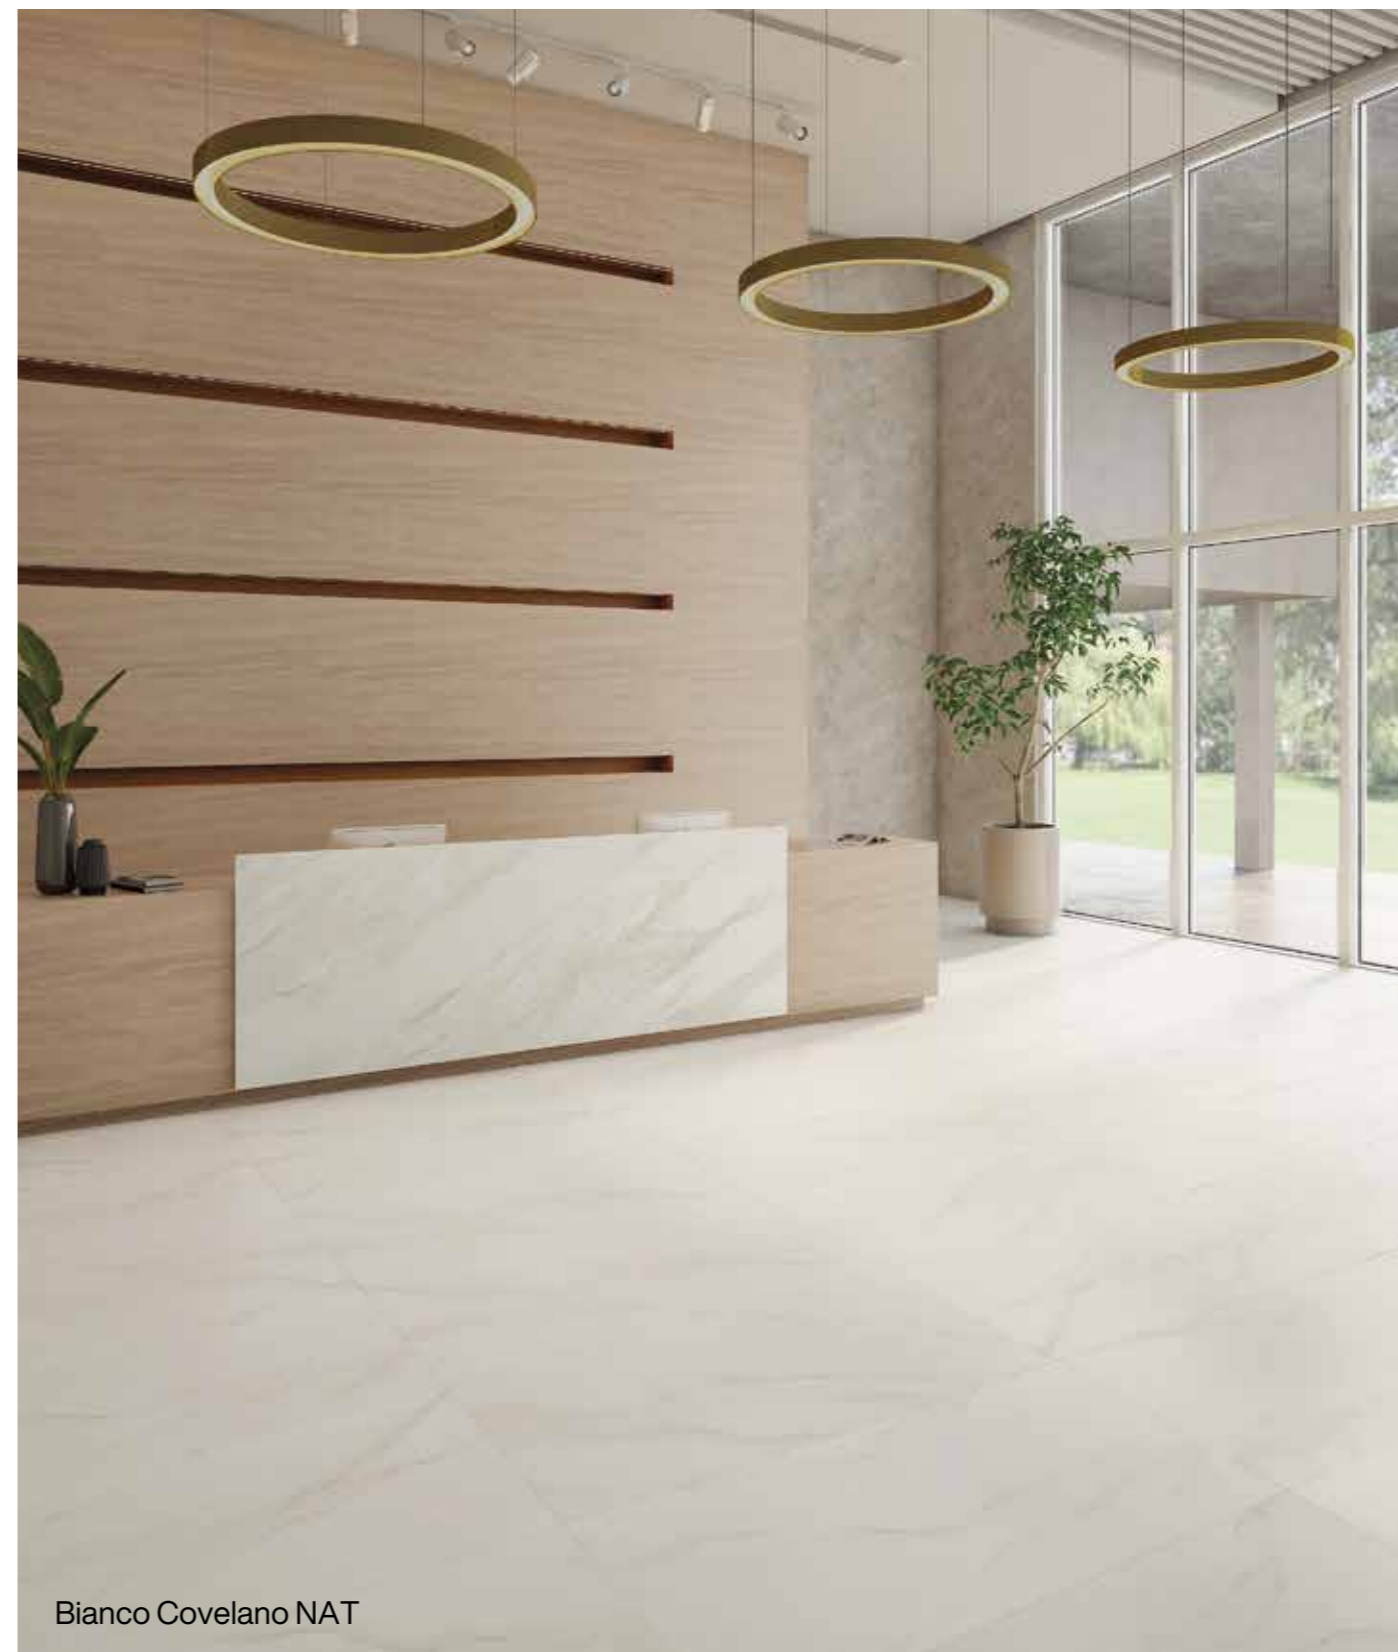

Bianco Covelano NAT

Piso

Rodapé Disponível