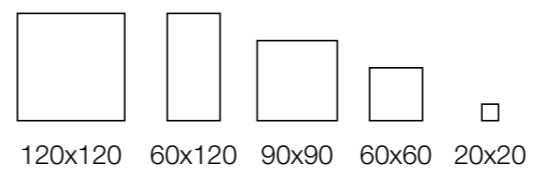

Oasi

Formato	SKU	Acabamento	Espessura	Faces	Uso
7x26	212354E	MATE	6,5mm	-	RE FA

Formato	SKU	Acabamento	Espessura	Faces	Uso
7x26	212353E	MATE	6,5mm	-	RE FA

Formato	SKU	Acabamento	Uso
04x90	207978OF	EXT RET	CL RE

Formato	SKU	Acabamento	Uso
04x90	207983OF	EXT RET	CL RE

Piso

Parede

Rodapé Disponível