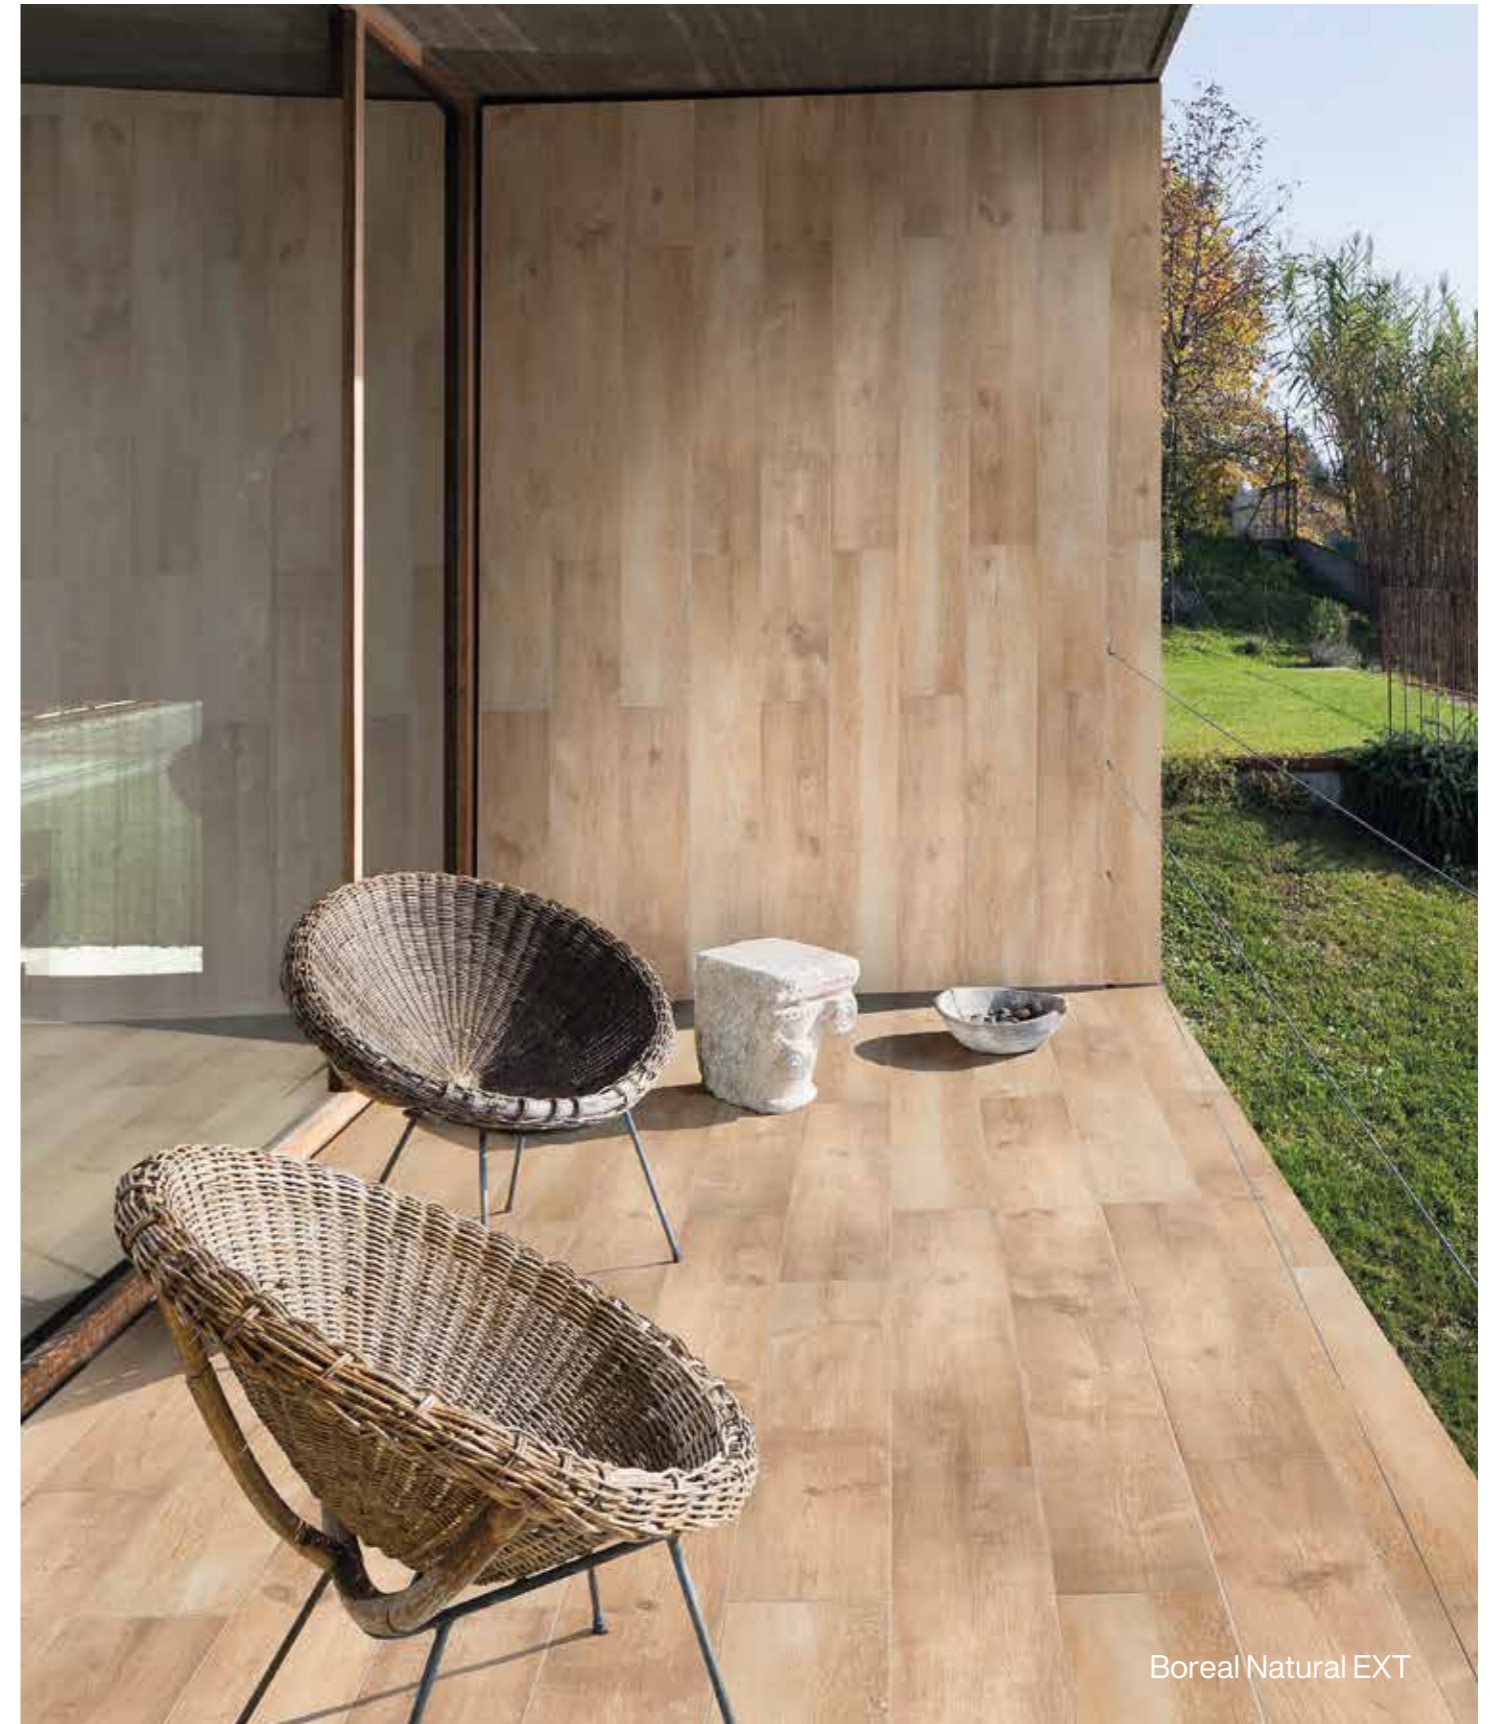

Piso

Boreal Natural EXT

Rodapé Disponível

20x120

Ecodiversa

Desenhos suaves e tons iluminados proporcionam aconchego aos ambientes.

Ecodiversa reproduz de forma minimalista e elegante as características da madeira - uma proposta em porcelanato que atualiza as opções para projetos contemporâneos e despojados.