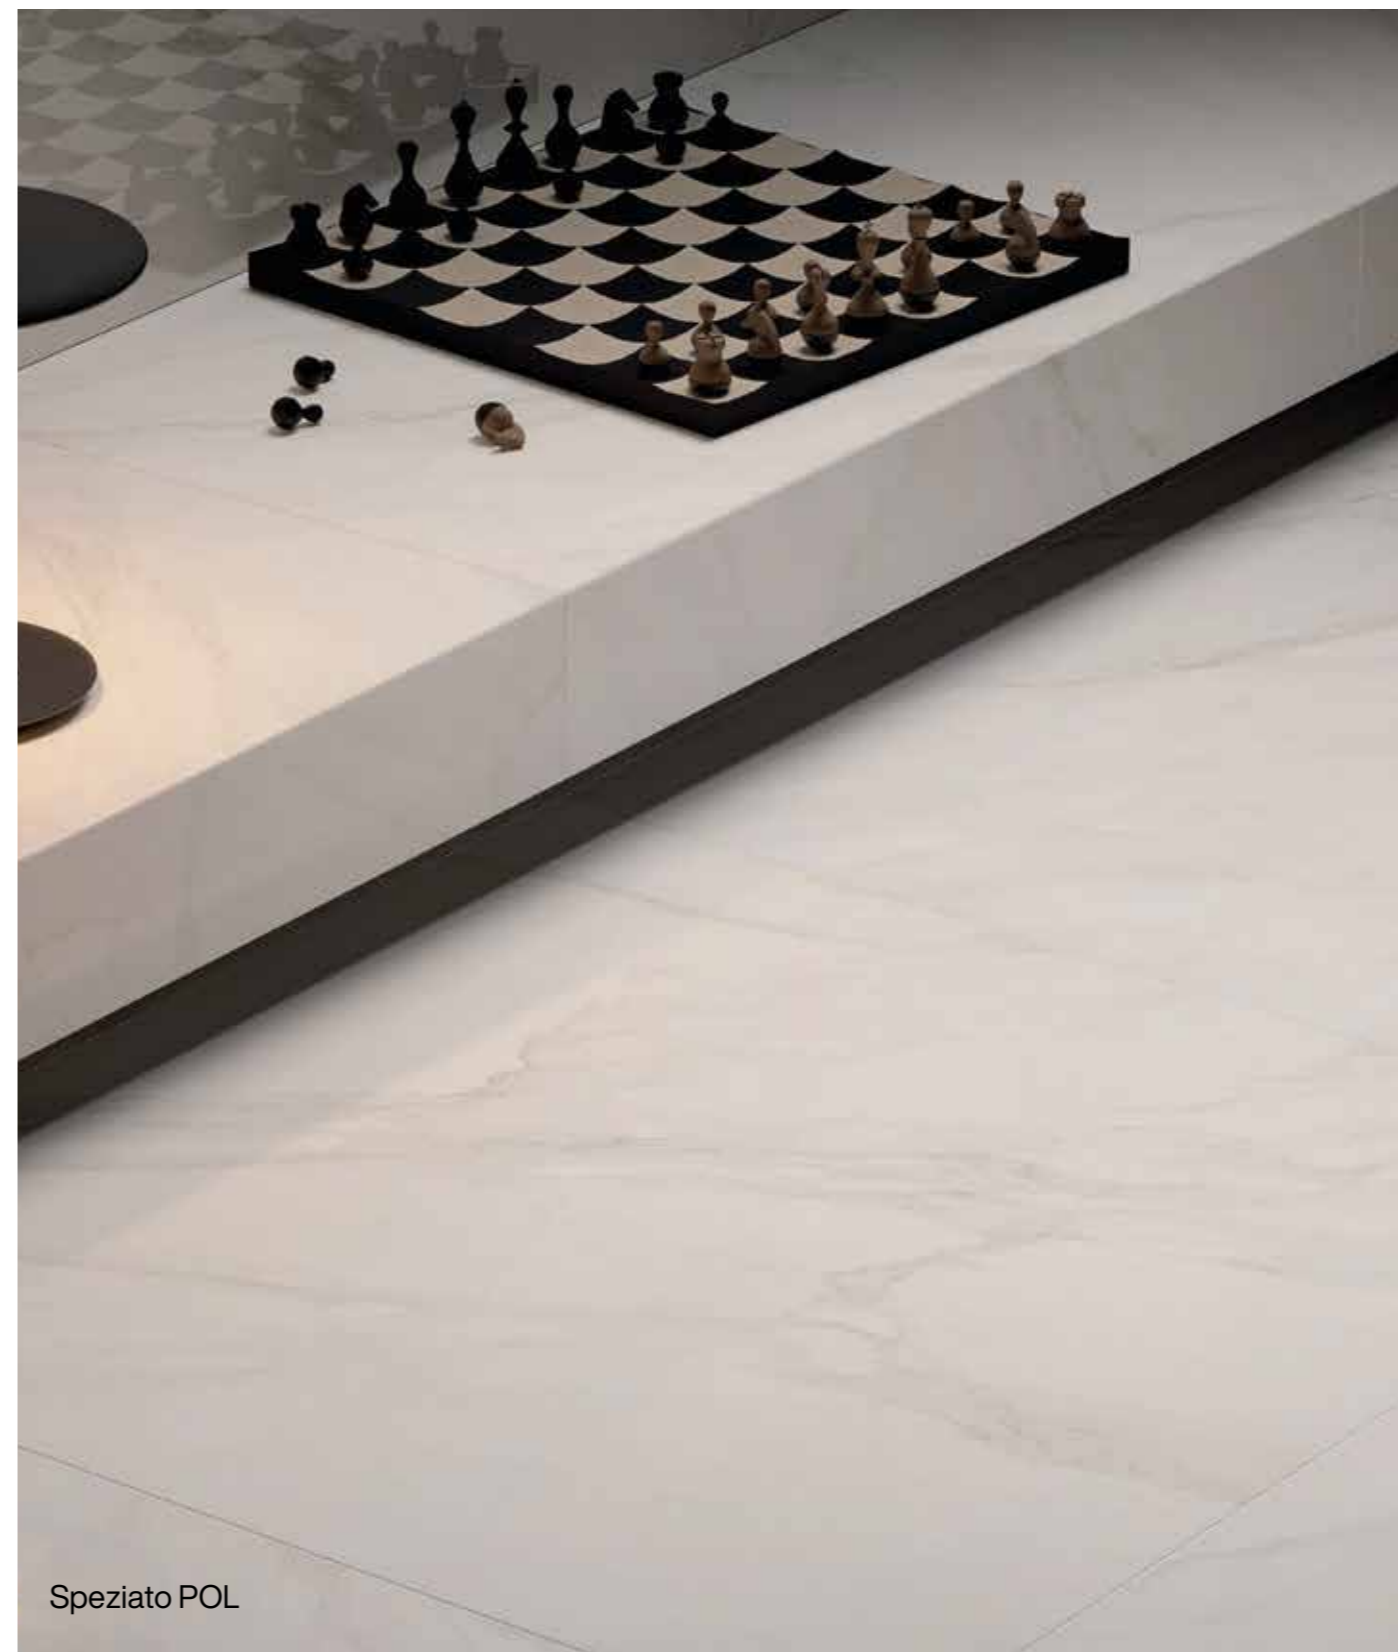

Oro Bianco POL

Piso

Rodapé Disponível

Speziato

Speziato | V2

Formato	SKU	Acabamento	Espessura	Faces	Uso
120x120	206737E	NAT RET	7mm	14	CL RE FA
120x120	206737E	POL RET	7mm	14	CL RE FA
90x90	209673E	NAT RET	8mm	15	CL RE FA
90x90	209674E	POL RET	8mm	19	CL RE FA