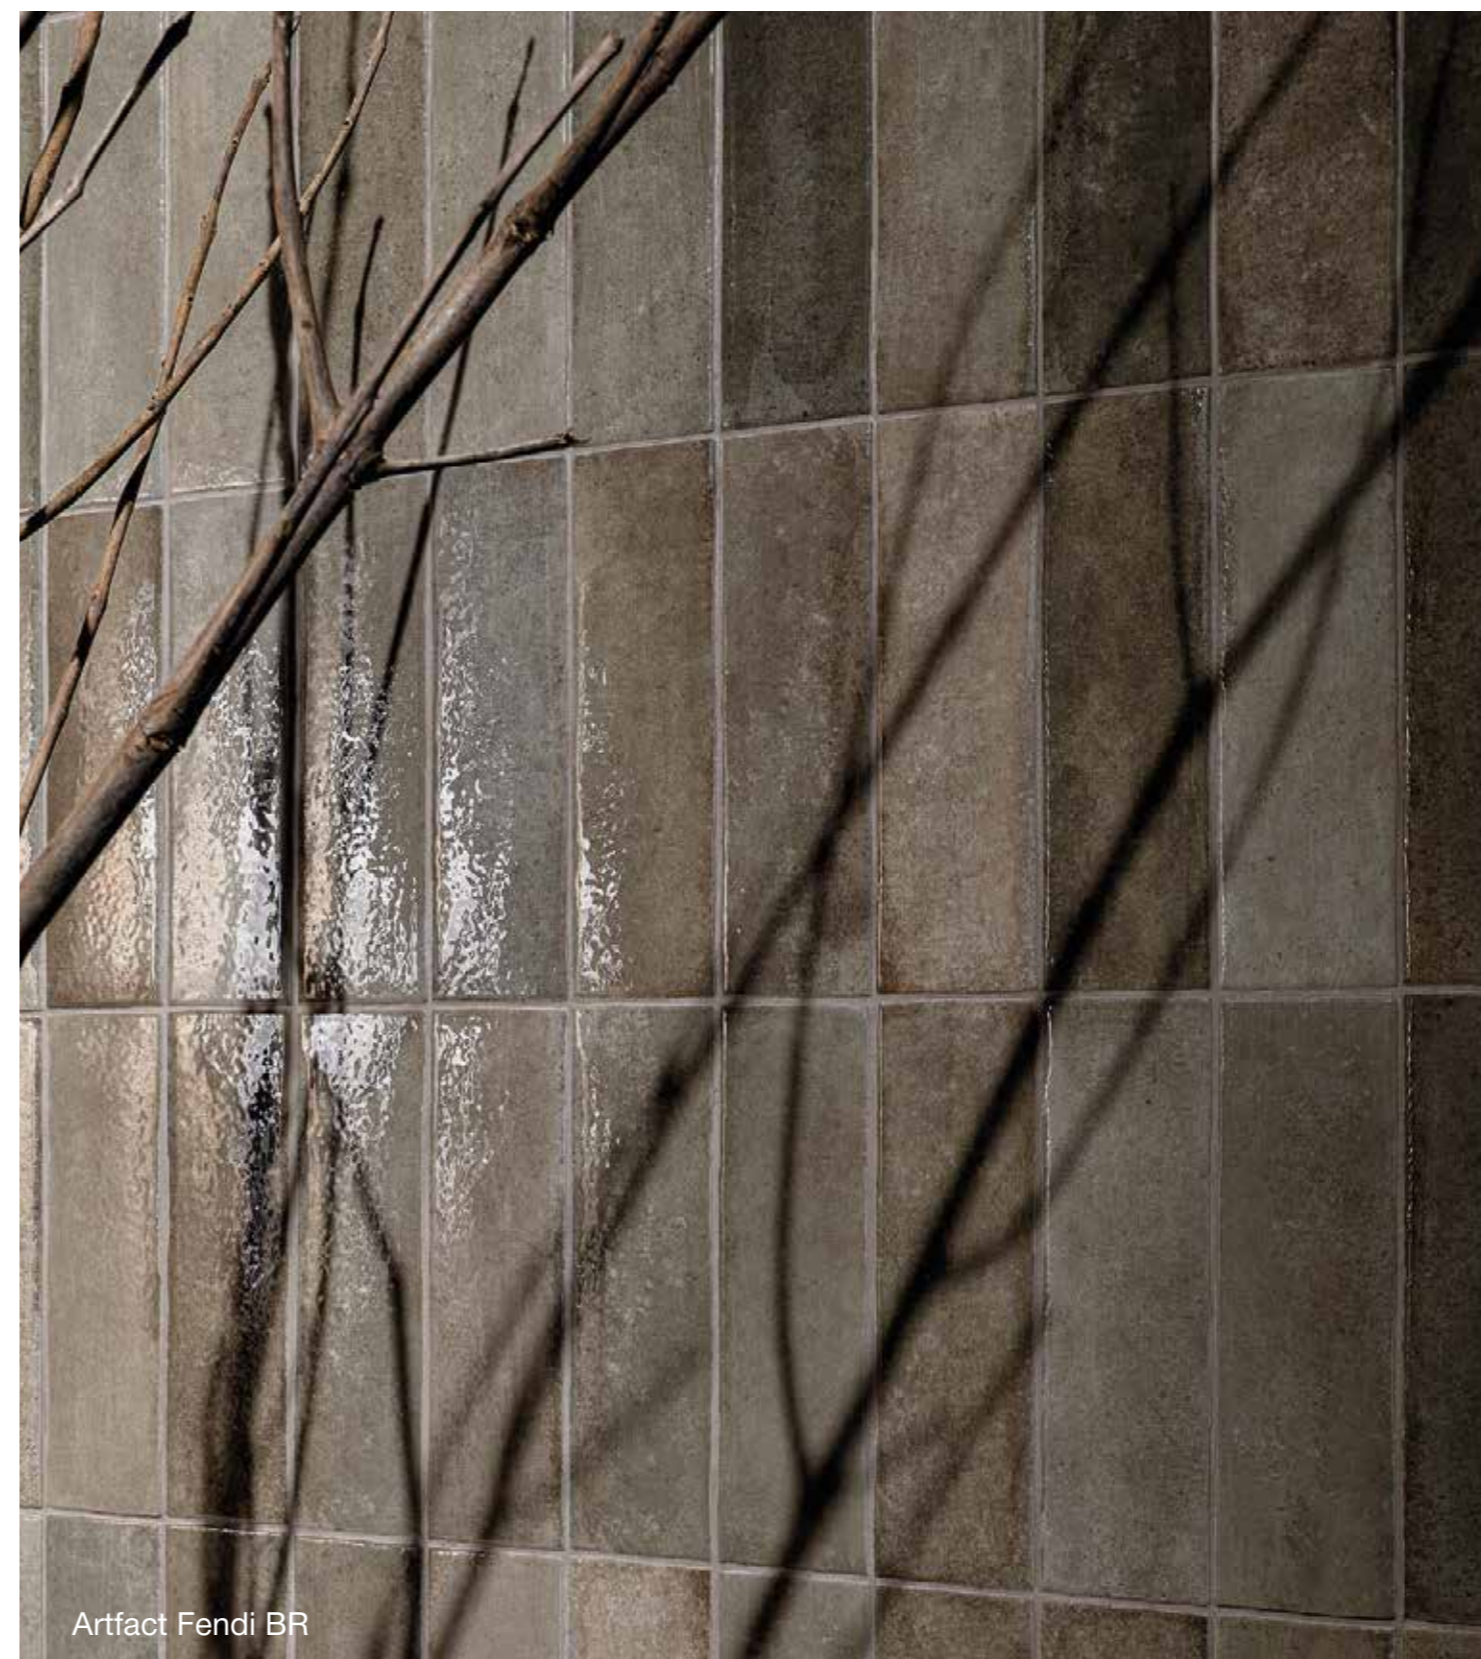

Artifact

Off White | V4

Formato	SKU	Acabamento	Espessura	Faces	Uso
14,5x14,5	212059E	BR BOLD	7mm	20	FA
6,5x23	211591E	BR BOLD	10mm	65	FA

Straw | V4

Formato	SKU	Acabamento	Espessura	Faces	Uso
14,5x14,5	212085E	BR BOLD	7mm	20	FA
6,5x23	211598E	BR BOLD	10mm	65	FA

Fog | V4

Formato	SKU	Acabamento	Espessura	Faces	Uso
6,5x23	211592E	BR BOLD	10mm	52	FA

Fendi | V4

Formato	SKU	Acabamento	Espessura	Faces	Uso
6,5x23	211593E	BR BOLD	10mm	60	FA

Marsala | V4

Formato	SKU	Acabamento	Espessura	Faces	Uso
6,5x23	211597E	BR BOLD	10mm	57	FA

Leaf | V4

Formato	SKU	Acabamento	Espessura	Faces	Uso
14,5x14,5	212058E	BR BOLD	7mm	20	FA
6,5x23	211595E	BR BOLD	10mm	52	FA

Indigo | V4

Formato	SKU	Acabamento	Espessura	Faces	Uso
14,5x14,5	212057E	BR BOLD	7mm	50	FA
6,5x23	211596E	BR BOLD	10mm	59	FA

Carbon | V4

Formato	SKU	Acabamento	Espessura	Faces	Uso
6,5x23	211594E	BR BOLD	10mm	50	FA

Artifact Fendi BR

Parede

6,5x23

15,5x15,5