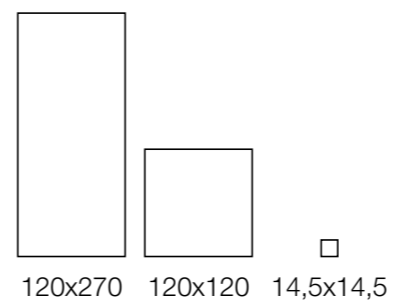

Anima di Marmo

Anima di Marmo | V2

Formato	SKU	Acabamento	Espessura	Faces	Uso
120x270	210722ET	NAT RET	7mm	6	CL RE FA
120x120	210706ET	NAT RET	7mm	6	CL RE FA
120x120	210710ET	POL RET	7mm	12	CP RE FA

Anima di Marmo | V2

Formato	SKU	Acabamento	Espessura	Faces	Uso
14,5x14,5	210539E	EXT BOLD	7mm	90	CL RE FA

Canto 90° Anima di Marmo | V2

Formato	SKU	Acabamento	Uso
01x14,5	211753E	EXT BOLD	CL RE FA
01x29,5	210606E	EXT BOLD	CL RE FA

Piso

Rodapé Disponível