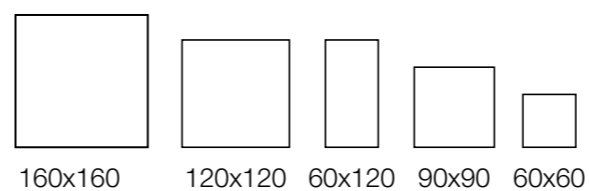

Ms. Barcelona Antracita EXT

Piso

Parede

Rodapé Disponível

160x160

120x120

60x120

90x90