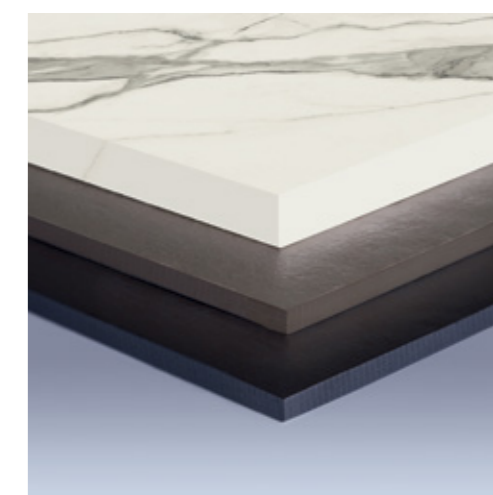

COLOR BODY

As lastras Portobello para porcelanateria são Color Body, ou seja, é um produto toda massa, com continuidade de cor entre massa e superfície, possibilitando bordas aparentes.

VEIOS PASSANTES

A evolução técnica e estética de Lastras com veios ao longo de toda a peça permite a criação de móveis ou bancadas para banheiros e cozinhas com um toque mais natural.