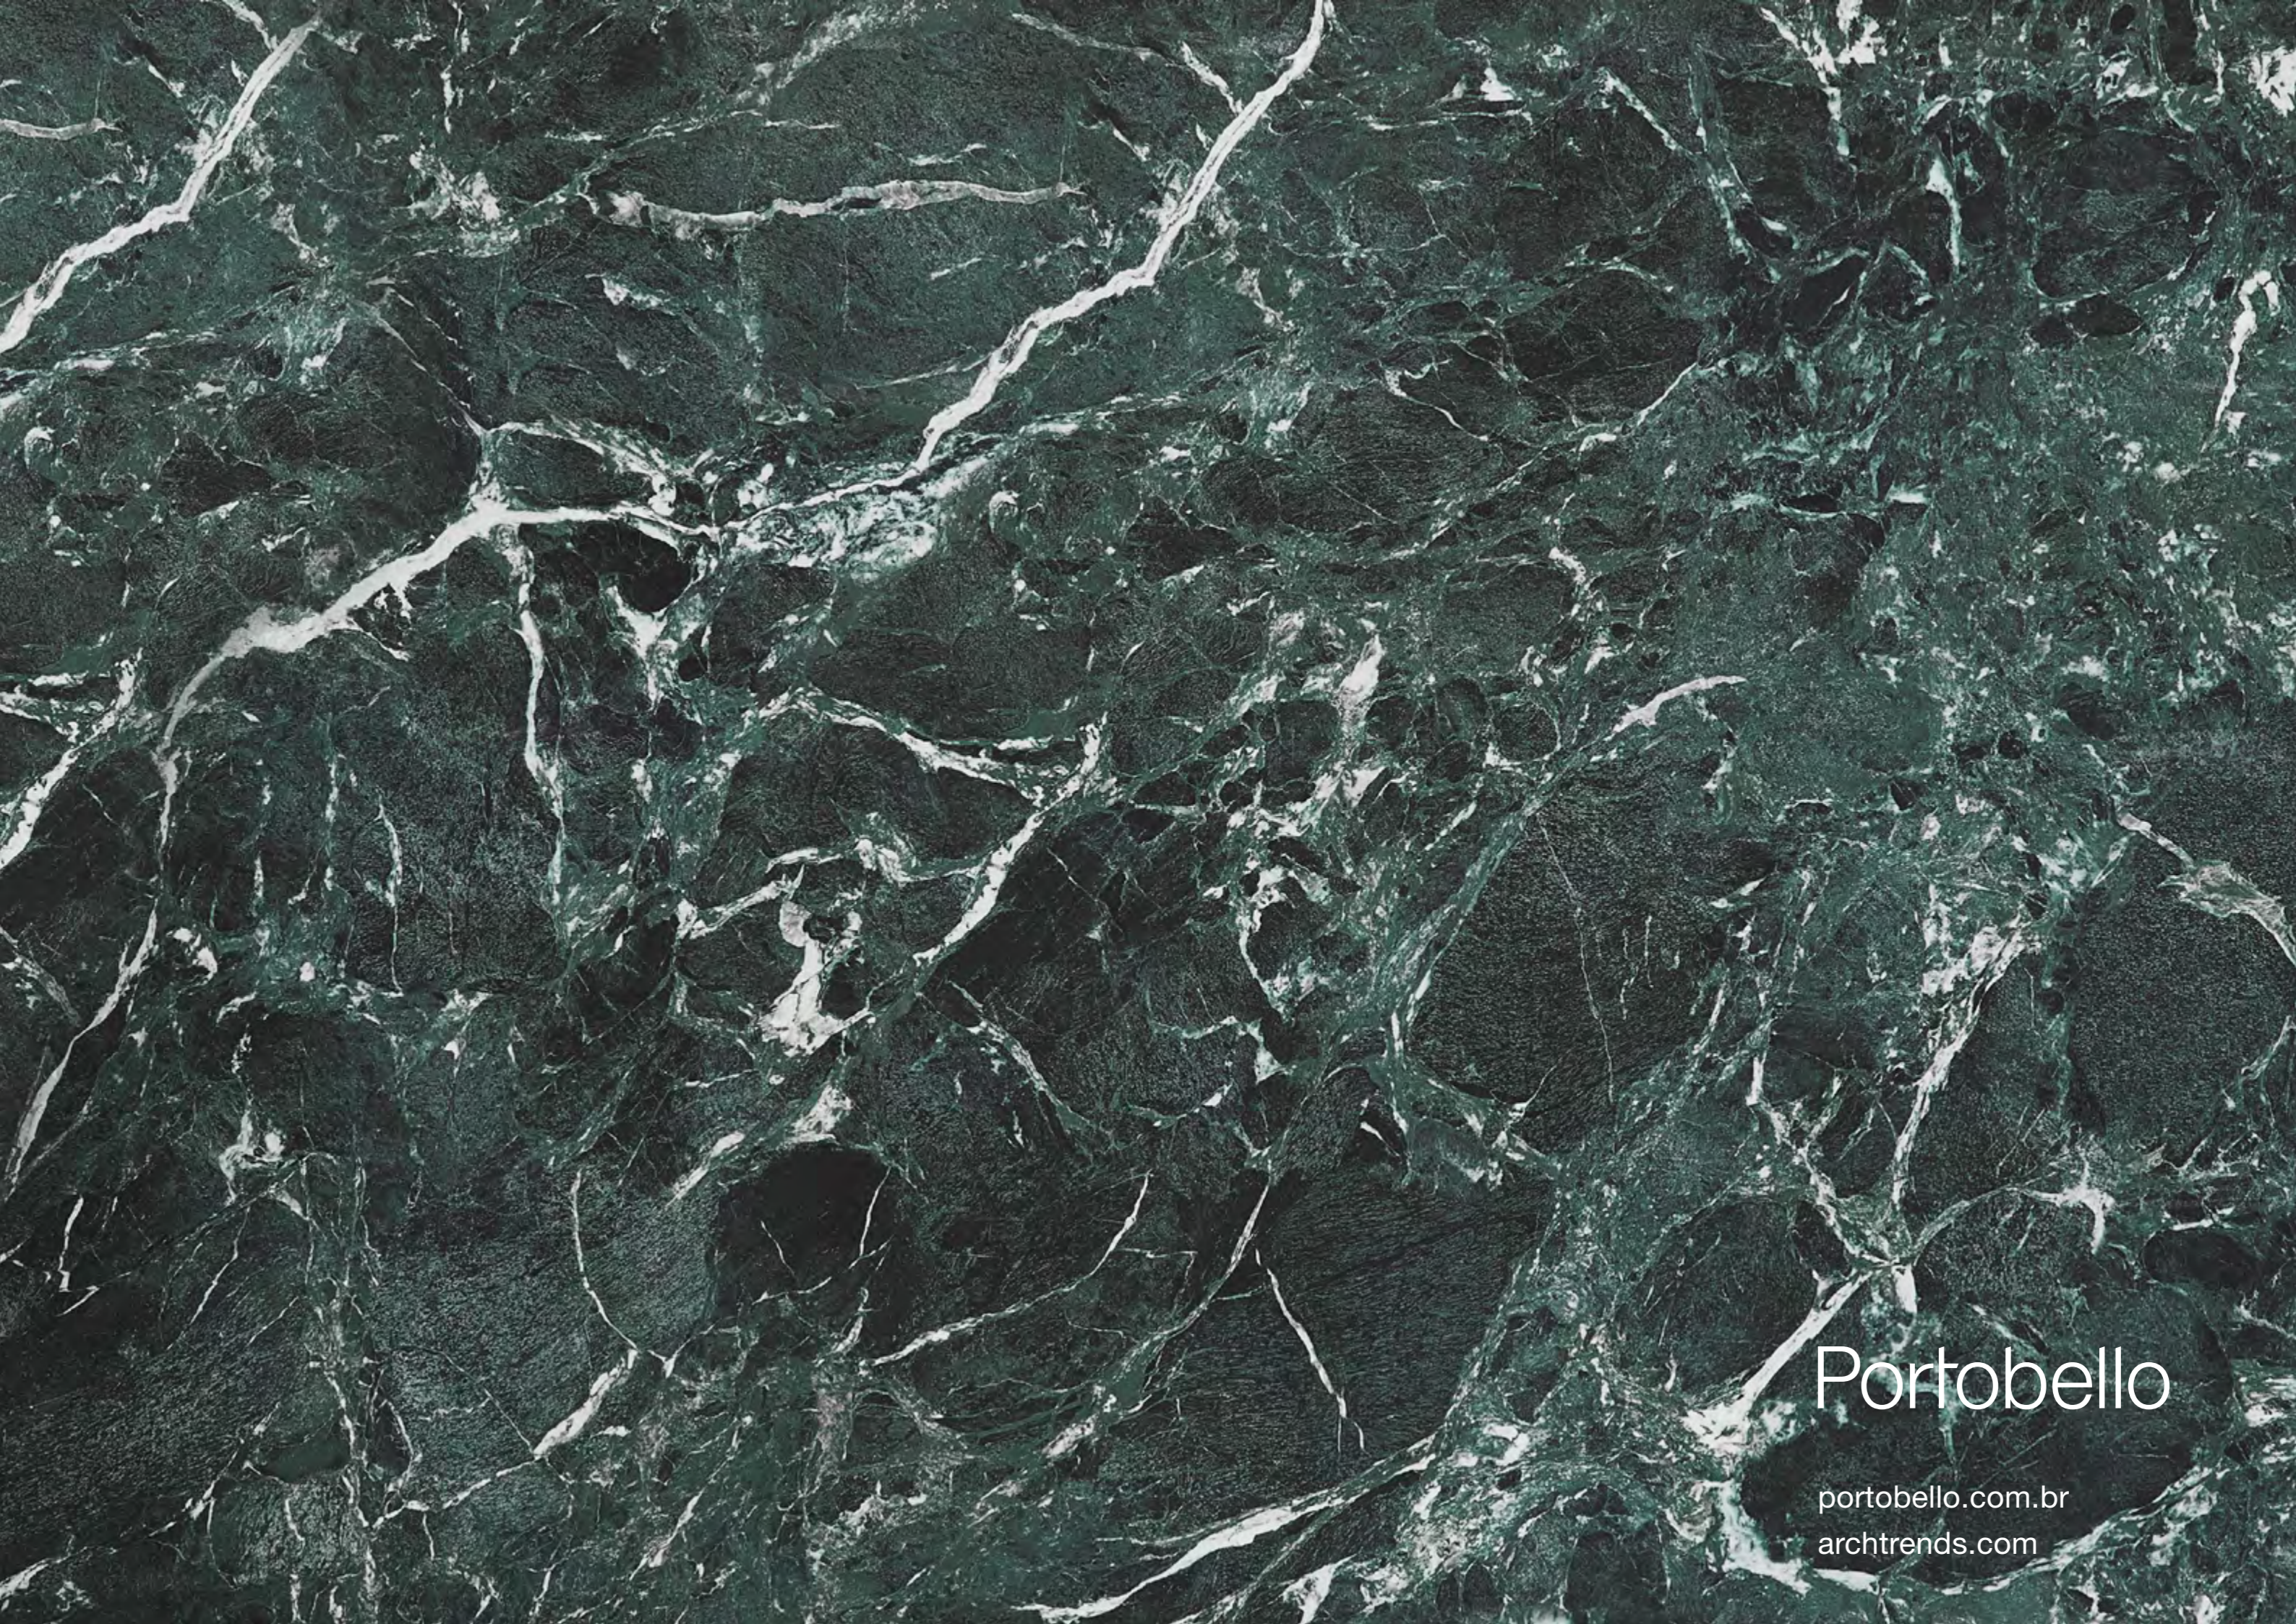

Portobello

portobello.com.br
archtrends.com