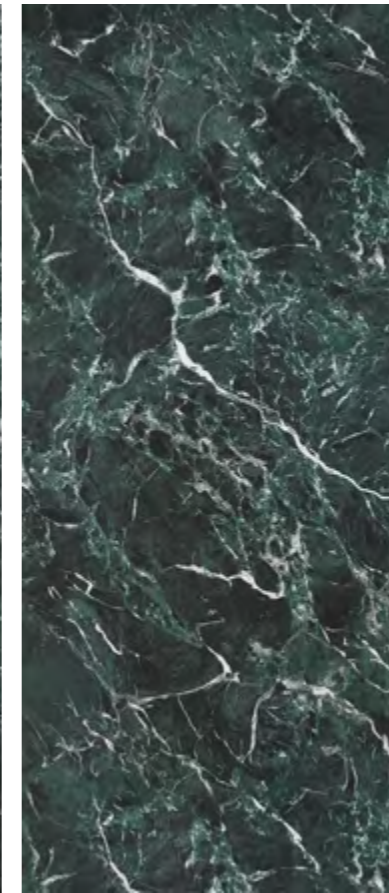

Verde Alpi

Portobello

Verde Alpi

O mármore do Vale d'Aosta expressa o estilo italiano através dos tempos. Eternizado em obras de arte e pavimentos de palácios históricos, o mármore verde escuro com veios finos em branco, preto e tons de verde expressa sofisticação e personalidade marcante.

Verde Alpi

Vale d'Aosta's expresses the Italian style through the ages. Eternalized in works of arts and pavements in historic palaces, the dark green marble with fine white, black and shaded green veins expresses sophistication and striking personality.

Verde Alpi

El mármol del Valle d'Aosta expresa el estilo italiano a través de los tiempos. Eternizado en obras de arte y pavimentos de palacios históricos, el mármol verde oscuro con vetas finas en blanco, negro y tonos de verde expresa sofisticación y personalidad marcante.

Green Alpi.

A remarkable marble
to feature unique
projects.

Verde de los Alpes.

Un mármol notable
para protagonizar
proyectos únicos.

Verde Alpi

V3

120x278	201453	POL RET
48"x109"		6mm

120x278