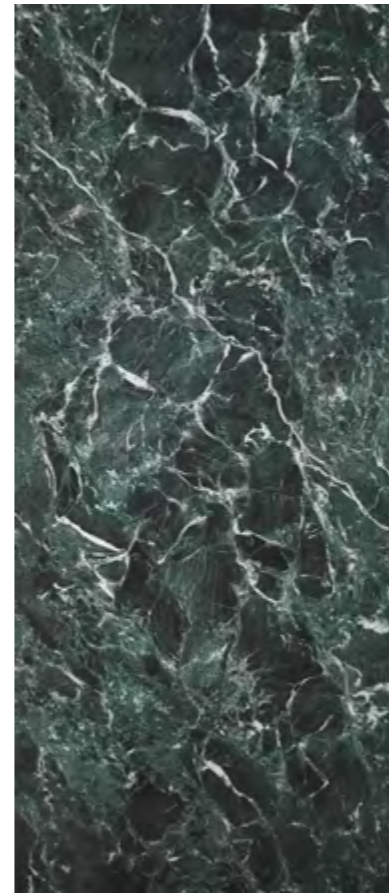

Verde Alpi

Portobello

Verde Alpi

O mármore do Vale d'Aosta expressa o estilo italiano através dos tempos. Eternizado em obras de arte e pavimentos de palácios históricos, o mármore verde escuro com veios finos em branco, preto e tons de verde expressa sofisticação e personalidade marcante.

Verde Alpi

Vale d'Aosta's expresses the Italian style through the ages. Eternalized in works of arts and pavements in historic palaces, the dark green marble with fine white, black and shaded green veins expresses sophistication and striking personality.

Verde Alpi

El mármol del Valle d'Aosta expresa el estilo italiano a través de los tiempos. Eternizado en obras de arte y pavimentos de palacios históricos, el mármol verde oscuro con vetas finas en blanco, negro y tonos de verde expresa sofisticación y personalidad marcante.

Green Alpi.

A remarkable marble
to feature unique
projects.

Verde de los Alpes.

Un mármol notable
para protagonizar
proyectos únicos.

Verde Alpi

V3

120x278	201453	POL RET
48"x109"		6mm

120x278