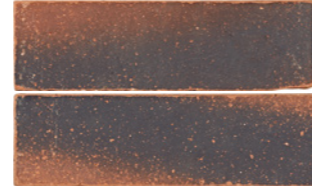

Preto Nuances

Branco Nuances

Preto Nuances

Alpine

D'Argento

Di Bologna

Di Perugia

Di Siena

Miele

Nera

Slavato

Muro Lapone

Muro Lava

Muro Luna

Muro Merlot

Muro Tramonto

TERRACOTA	BRANCO NUANCES	PRETO NUANCES	ALPINE	D'ARGENTO	DI BOLOGNA
7x23 | 3"x9"	29806	29808	24241	25056	24240
	DI PERUGIA	DI SIENA	MIELE	NERA	SLAVATO
	24238	24237	24239	24236	25055
7x26 | 3"x10"	MURO LAMPONE	MURO LAVA	MURO LUNA	MURO MERLOT	MURO TRAMONTO
	24244	24243	25057	25058	24242