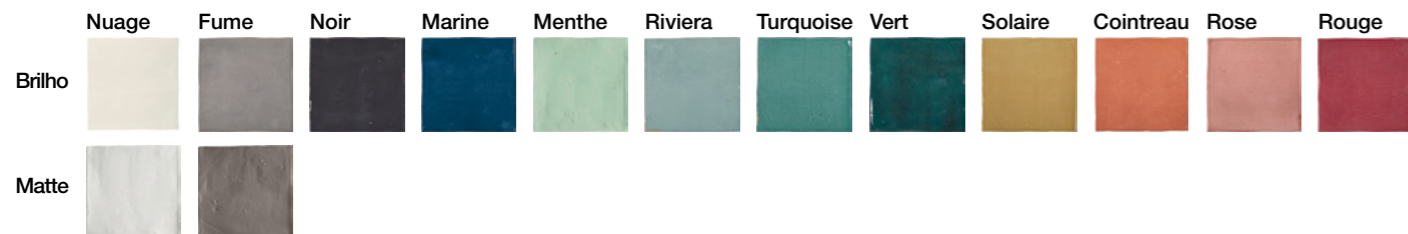

## CASABLANCA.

Casablanca traduz a globalização de um tesouro da milenar cultura do Marrocos, a técnica de azulejaria conhecida como zellige, em uma coleção para decorar e personalizar ambientes de toda a casa. O saber fazer artesanal da esmaltação da terracota na nova cor Menthe e novo acabamento Matte nas cores Nuage e Fume.

Nova Cor

Nova Superfície

Menthe

Nuage Matte

Fume Matte

CasablancaMenthe

CasablancaNuageMatte

CASABLANCA	MENTHE BR BOLD	FUME BR BOLD	FUME MATTE BOLD	NUAGE BR BOLD	NUAGE MATTE BOLD
12,5x12,5   5"x5"	28584	28230	28585	28228	28586
	MARINE BR BOLD	NOIR BR BOLD	COINTREAU BR BOLD	RIVIERA BR BOLD	ROSE BR BOLD
	28223	28231	28220	28225	28222
	ROUGE BR BOLD	SOLAIRE BR BOLD	TURQUOISE BR BOLD	VERT BOLD	
	28221	28219	28224	28227	

## PAISANO.

As texturas da natureza revelam superfícies surpreendentes quando trabalhadas da forma mais pura, quase bruta. Os detalhes se destacam e inspiram possibilidades infinitas.

As peças da linha Paisano transformam-se em incríveis painéis, tanto no mix de texturas quanto na versão lisa. O material fusion como base, que reproduz pedras e cimentos, garante a personalidade de Paisano, com peças no formato 12x12 e em 3 opções de cores.