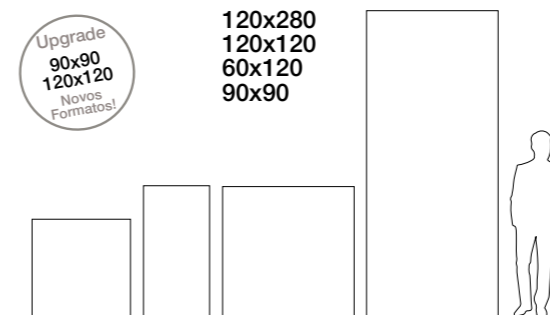

Conheça mais sobre a coleção.

Find out more about the collection.

Conozca más sobre la colección.