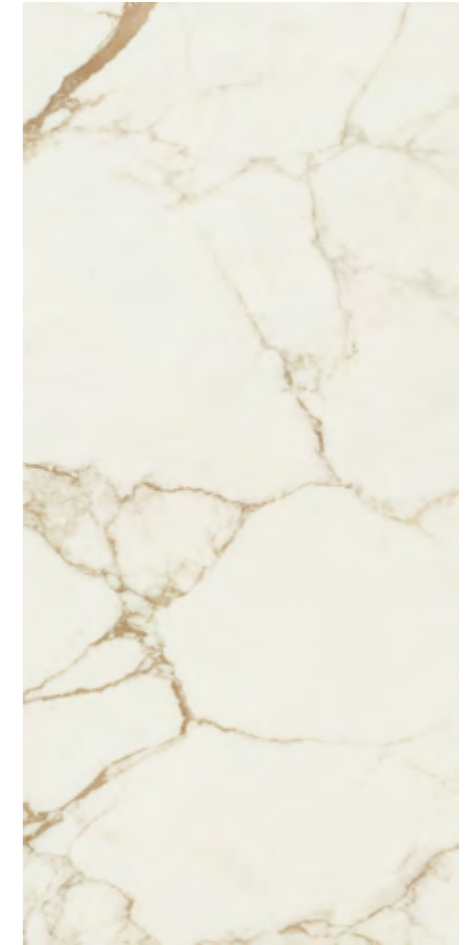

Chain D

V2

120x260 48"x102"	29057	POL RET

120x260
120x120
60x120
90x90

Upgrade
120x120
Novo
Formato!