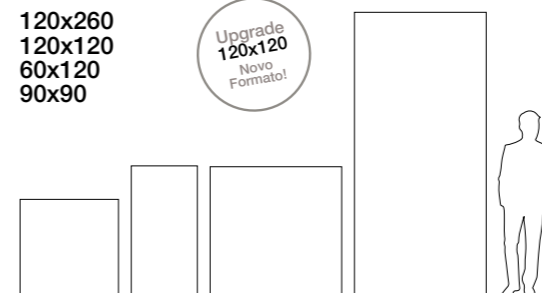

120x260 48"x102"	29056	POL RET
----------------------------	-------	---------

Chain D

V2

120x260 48"x102"	29057	POL RET
----------------------------	-------	---------

120x260
120x120
60x120
90x90

Upgrade
120x120
Novo
Formato!