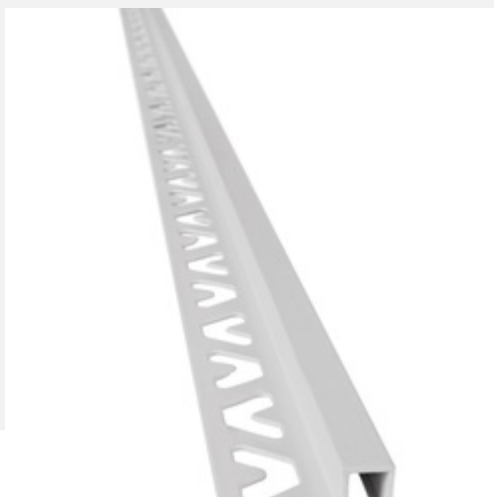

## Icon Grey

Linha Icon

Tipologia	Código		
<b>PEÇAS ESPECIAIS</b>	<b>202627ET</b>		
Formato (cm)	Espessura (mm)	Tamanho de Fabricação (cm)	
<b>01X120</b>	<b>12.00</b>	<b>01X120</b>	
Borda	Superfície	Variação de Tonalidade	
<b>N/A</b>	<b>Mate</b>	<b>-</b>	

**Este produto é confeccionado a partir de peças de porcelanato e demais acessórios, sendo assim, não possui especificações técnicas e enquadra-se como Peça Especial.**

A Norma de Revestimentos Cerâmicos, a ABNT NBR ISO 13006, não é aplicável a acessórios decorativos ou complementos como bordas, cantos, rodapés, arremates, molduras, relevos, placas curvadas e outras peças acessórias ou pastilhas. Isentam-se da norma placas produzidas por outros processos que não sejam o de extrusão ou prensagem a seco.