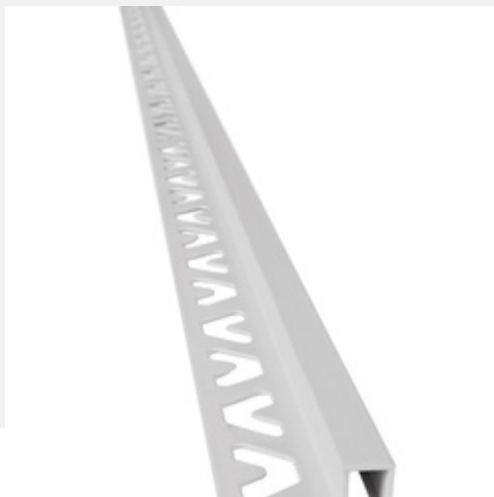

Especificações Técnicas

Icon Grey

Linha Icon

Tipologia

**PEÇAS
ESPECIAIS**

Código

202627ET

Formato (cm)

01X120

Espessura (mm)

12.00

Tamanho de Fabricação
(cm)

01X120

Borda

N/A

Superfície

Mate

Variação de Tonalidade

-

Este produto é confeccionado a partir de peças de porcelanato e demais acessórios, sendo assim, não possui especificações técnicas e enquadra-se como Peça Especial.

A Norma de Revestimentos Cerâmicos, a ABNT NBR ISO 13006, não é aplicável a acessórios decorativos ou complementos como bordas, cantos, rodapés, arremates, molduras, relevos, placas curvadas e outras peças acessórias ou pastilhas. Isentam-se da norma placas produzidas por outros processos que não sejam o de extrusão ou prensagem a seco.